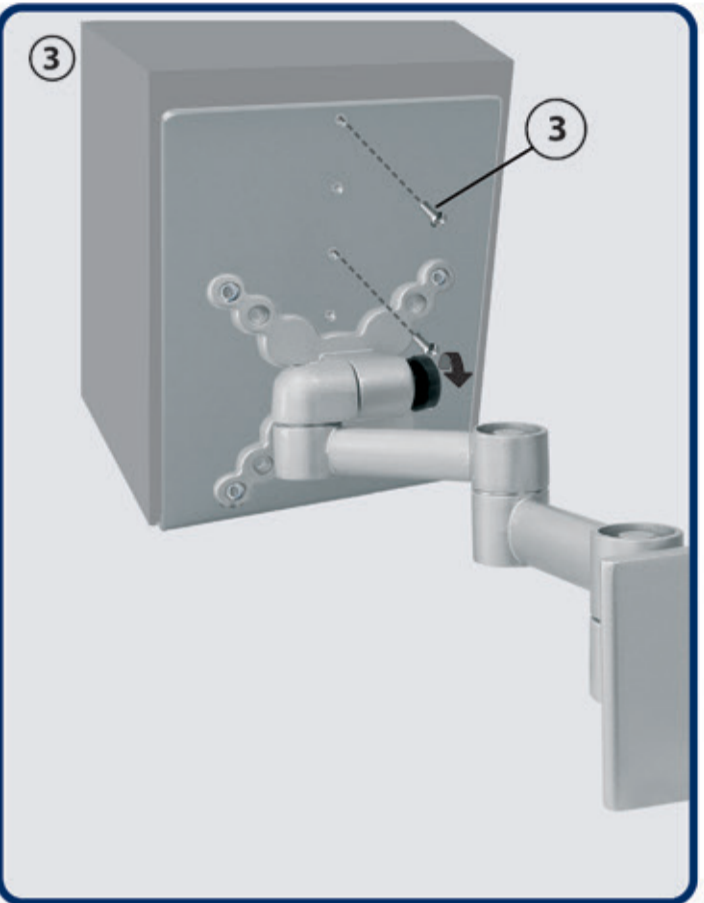

# H 17-2 L

Loudspeaker Wall Bracket  
Wandhalter für Lautsprecherboxen

- 3x50 (x2) 8x35 (x2)
- M5x14 (x4) M5 (x4) Ø11xØ5,5x0,6 (x4)
- M6x12 (x2) M5x12 (x2) 4 mm

**MONTAGEANLEITUNG**  
 ASSEMBLY INSTRUCTIONS  
 Instruções de montagem  
 Návod pro montáž  
 Instrucciones de montaje  
 Asemnusohte  
 Oðilyra svanþróðýrnun  
 Instruccions de montaje  
 Montageanleitung  
 Monteringsanvisning  
 Montážná príručka  
 Montaj Rehberi  
 Montavimo instrukcija  
 Palgaldushts  
 Montážas instrukcija  
 Istruzioni d'uso