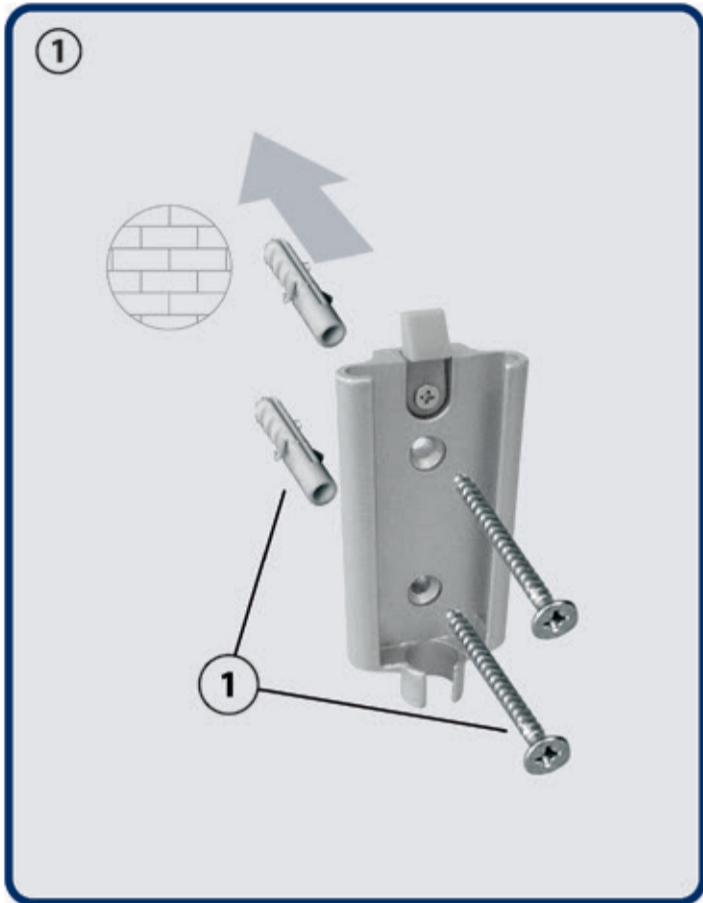

# H 17-2 L

Loudspeaker Wall Bracket  
Wandhalter für Lautsprecherboxen

- 3x50 (x2) 8x35 (x2)
- M5x14 (x4) M5 (x4) Ø11xØ5,5x0,6 (x4)
- M6x12 (x2) M5x12 (x2) 4 mm

**MONTAGEANLEITUNG**  
 ASSEMBLY INSTRUCTIONS  
 Instruções de montagem  
 Návod pro montáž  
 Instrucciones de montaje  
 Asemnusohte  
 Oðilyra svanþróðýrnun  
 Instruccions de montaje  
 Montageanleitung  
 Monteringsanvisning  
 Montážná príručka  
 Montaj Rehberi  
 Montavimo instrukcija  
 Palgaldushts  
 Montážas instrukcija  
 Istruzioni d'uso