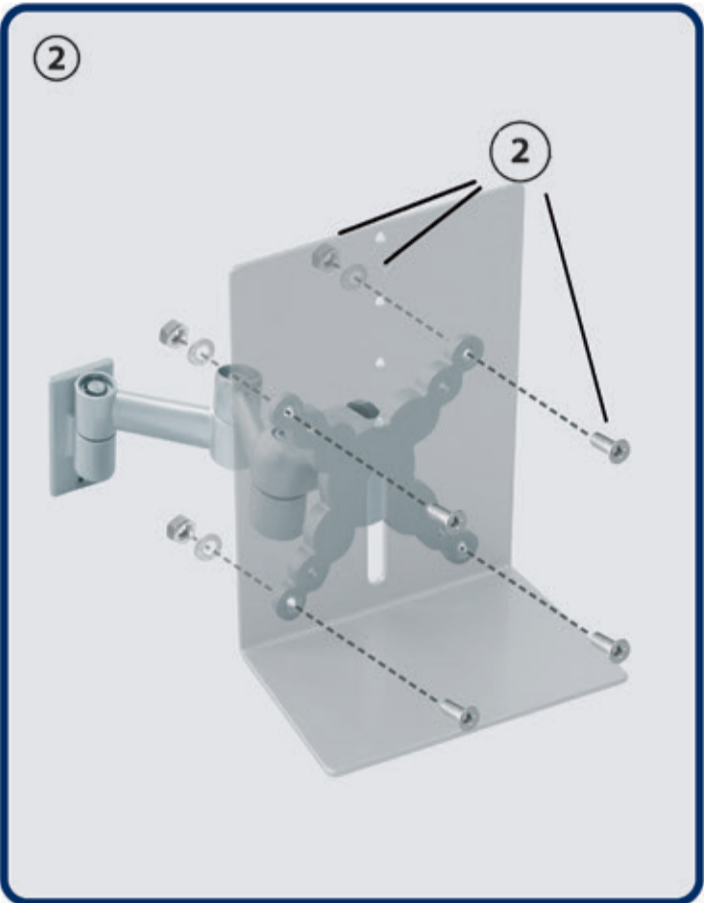

# H 17-2 L

Loudspeaker Wall Bracket  
Wandhalter für Lautsprecherboxen

- 3x50 (x2) 8x35 (x2)
- M5x14 (x4) M5 (x4) Ø11xØ5,5x0,6 (x4)
- M6x12 (x2) M5x12 (x2) 4 mm

**MONTAGEANLEITUNG**  
 ASSEMBLY INSTRUCTIONS  
 Instruções de montagem  
 Návod pro montáž  
 Instrucciones de montaje  
 Asemnusohte  
 Oðilyra svanþróðýrnun  
 Instruccions de montaje  
 Montageanleitung  
 Monteringsanvisning  
 Montážná príručka  
 Montaj Rehberi  
 Montavimo instrukcija  
 Palgaldushts  
 Montážas instrukcija  
 Istruzioni d'uso