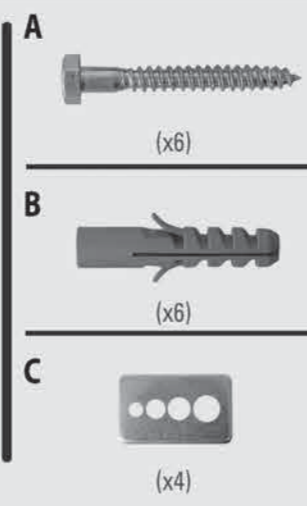

H 18-3 L

Wandhalter für Plasma/
LCD TV

Bracket for Plasma/LCD
Monitor

Wandhalter für LCD TV

Bracket for LCD Monitor

my wall®
mount accessories

H 18-3 L

Montageanleitung
Assembley Instructions
Assembly Instructions
Instrucciones de montaje
Navod pro montaz
Montavimo instrukcija
Montaj Rehberi
Instruccões de montagem
Instruções de montagem
Montážas instrukcija
Paigaldusjuhise
Montážas instrukcija
Instruções de uso