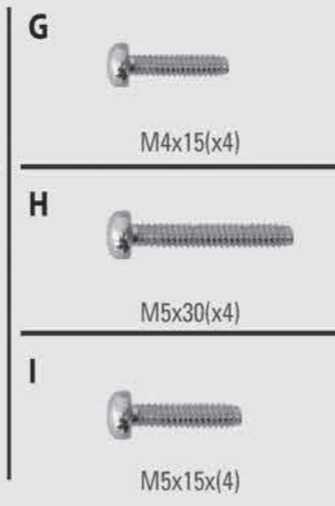

H 18-3 L

Wandhalter für Plasma/
LCD TV

Bracket for Plasma/LCD
Monitor

Wandhalter für LCD TV

Bracket for LCD Monitor

my wall®
mount accessories

H 18-3 L

Montageanleitung
Assembley Instructions
Assembly Instructions
Instrucciones de montaje
Navod pro montaz
Montavimo instrukcija
Montaj Rehberi
Instruccões de montagem
Instruções de montagem
Montážas instrukcija
Paigaldusjuhise
Montážas instrukcija
Instruções de uso