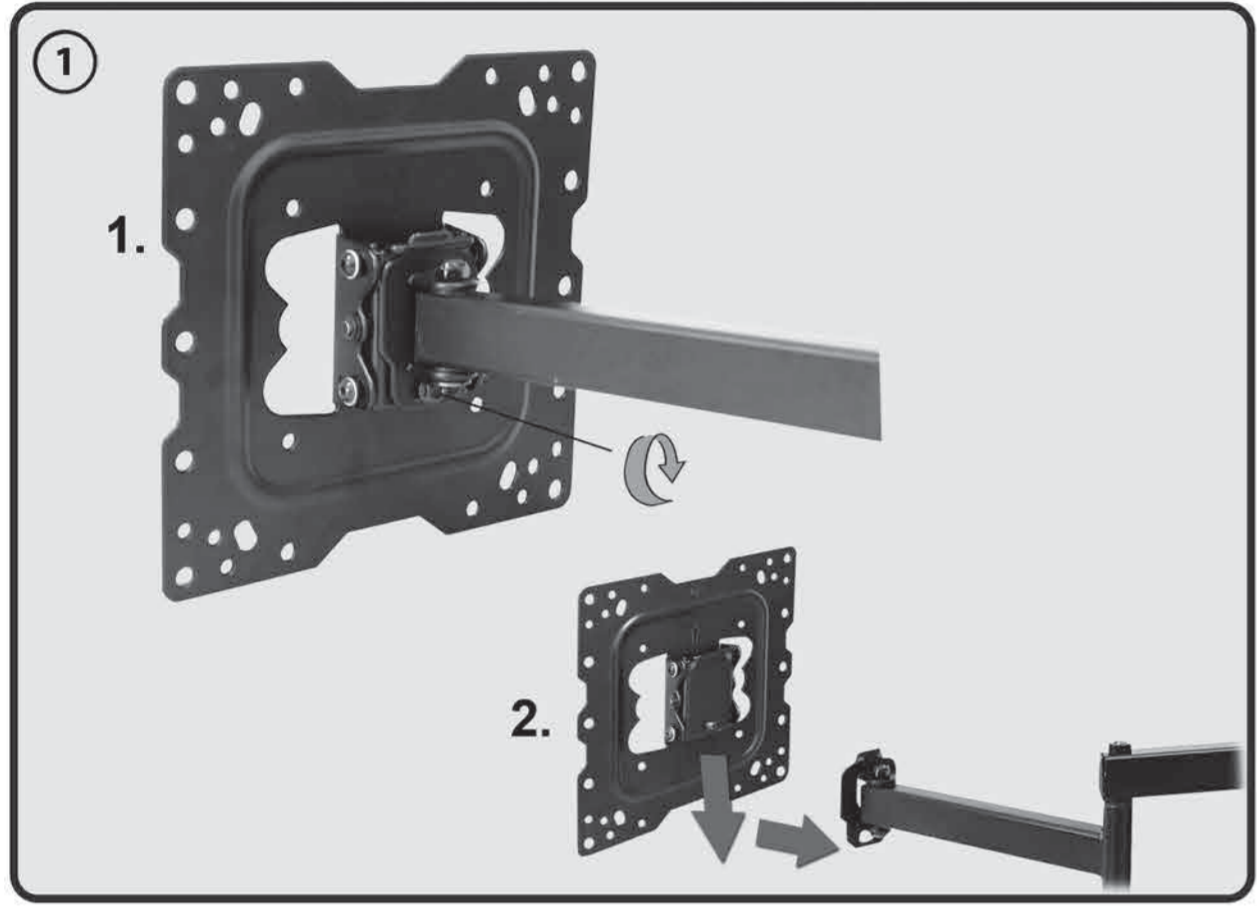

H 18-3 L

Wandhalter für Plasma/
LCD TV

Bracket for Plasma/LCD
Monitor

Wandhalter für LCD TV

Bracket for LCD Monitor

my wall®
mount accessories

H 18-3 L

Montageanleitung
Assembley Instructions
Assembly Instructions
Instrucciones de montaje
Navod pro montaz
Montavimo instrukcija
Montaj Rehberi
Instruccões de montagem
Instruções de montagem
Montážas instrukcija
Paigaldusjuhise
Montážas instrukcija
Instruções de uso