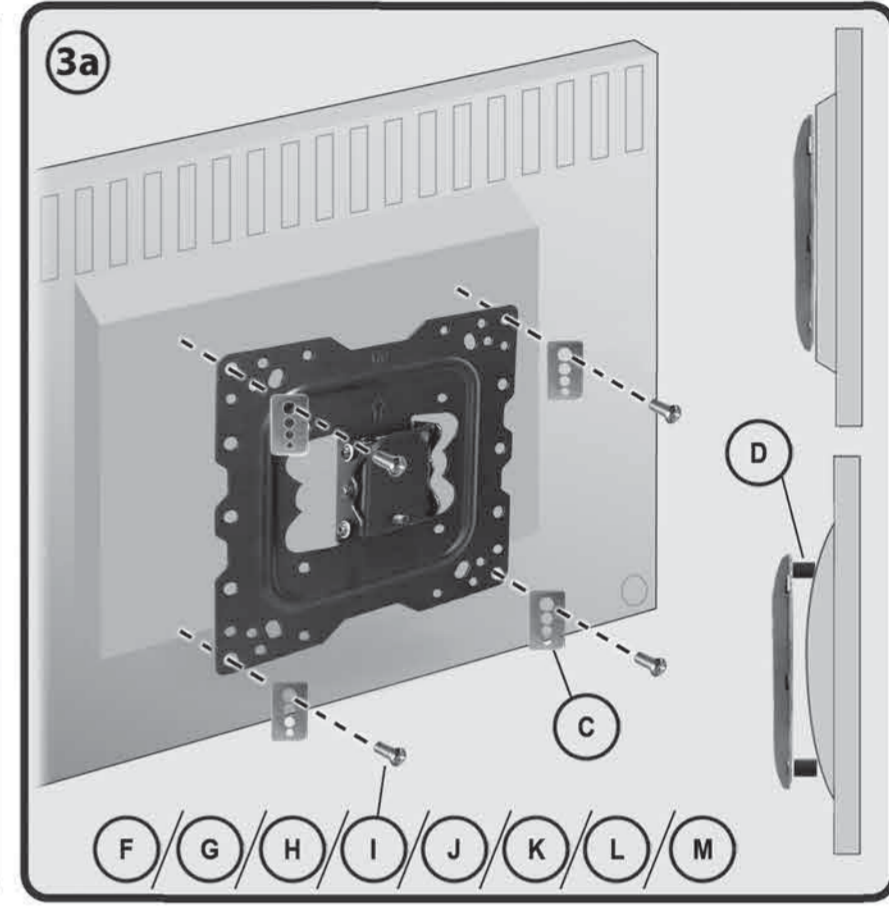

H 18-3 L

Wandhalter für Plasma/
LCD TV

Bracket for Plasma/LCD
Monitor

Wandhalter für LCD TV

Bracket for LCD Monitor

my wall®
mount accessories

H 18-3 L

Montageanleitung
Assembley Instructions
Assembly Instructions
Instrucciones de montaje
Navod pro montaz
Montavimo instrukcija
Montaj Rehberi
Instruccões de montagem
Instruções de montagem
Montážas instrukcija
Paigaldusjuhise
Montážas instrukcija
Instruções de uso