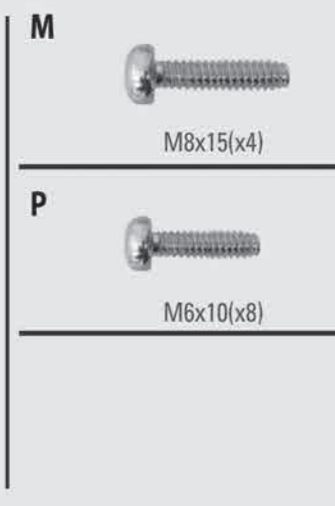

H 18-3 L

Wandhalter für Plasma/
LCD TV

Bracket for Plasma/LCD
Monitor

Wandhalter für LCD TV

Bracket for LCD Monitor

my wall®
mount accessories

H 18-3 L

Montageanleitung
Assembley Instructions
Assembly Instructions
Instrucciones de montaje
Navod pro montaz
Montavimo instrukcija
Montaj Rehberi
Instruccões de montagem
Instruções de montagem
Montážas instrukcija
Paigaldusjuhise
Montážas instrukcija
Instruções de uso