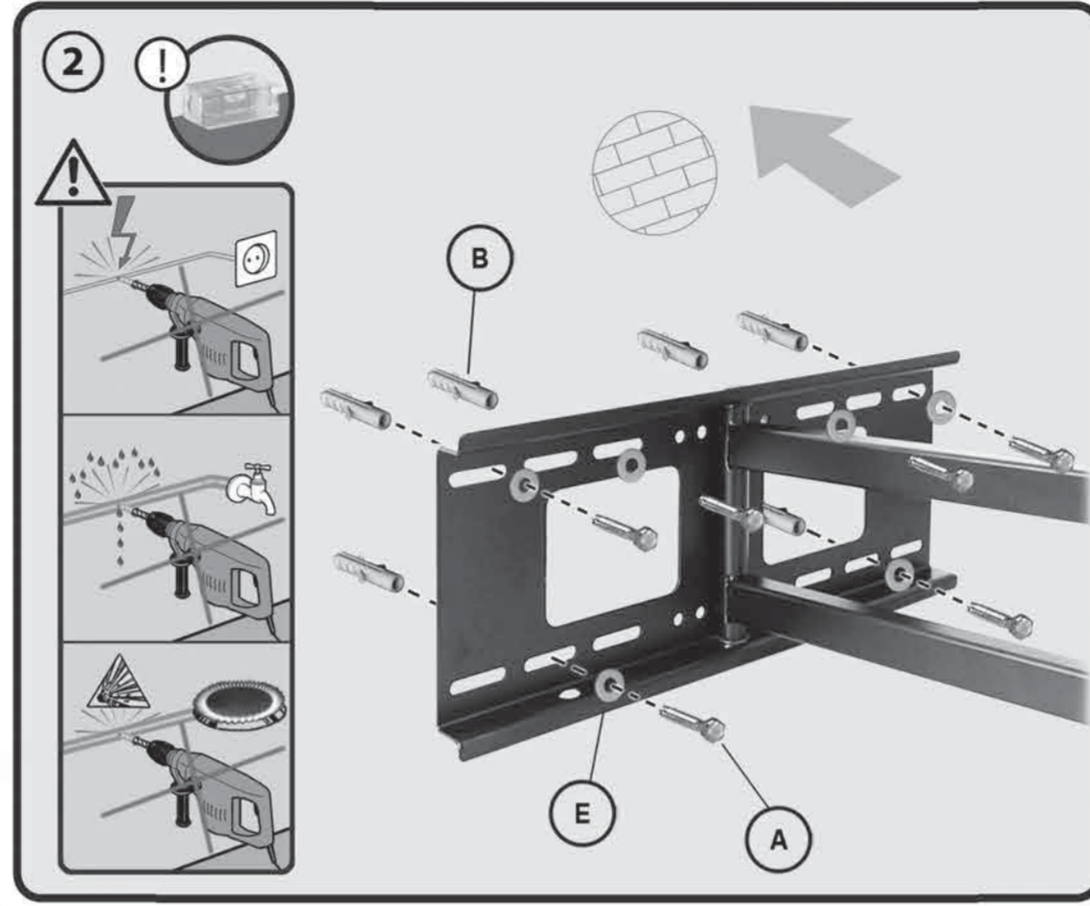

H 18-3 L

Wandhalter für Plasma/
LCD TV

Bracket for Plasma/LCD
Monitor

Wandhalter für LCD TV

Bracket for LCD Monitor

my wall®
mount accessories

H 18-3 L

Montageanleitung
Assembley Instructions
Assembly Instructions
Instrucciones de montaje
Navod pro montaz
Montavimo instrukcija
Montaj Rehberi
Instruccões de montagem
Instruções de montagem
Montážas instrukcija
Paigaldusjuhise
Montážas instrukcija
Instruções de uso