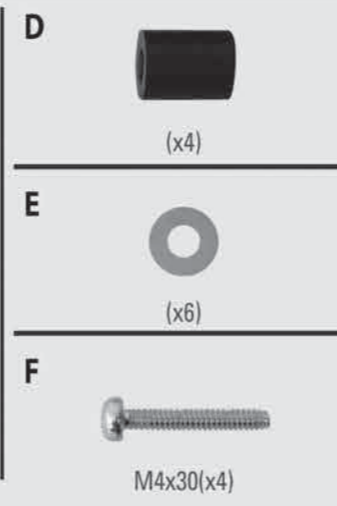

H 18-3 L

Wandhalter für Plasma/
LCD TV

Bracket for Plasma/LCD
Monitor

Wandhalter für LCD TV

Bracket for LCD Monitor

my wall®
mount accessories

H 18-3 L

Montageanleitung
Assembley Instructions
Assembly Instructions
Instrucciones de montaje
Navod pro montaz
Montavimo instrukcija
Montaj Rehberi
Instruccões de montagem
Instruções de montagem
Montážas instrukcija
Paigaldusjuhise
Montážas instrukcija
Instruções de uso