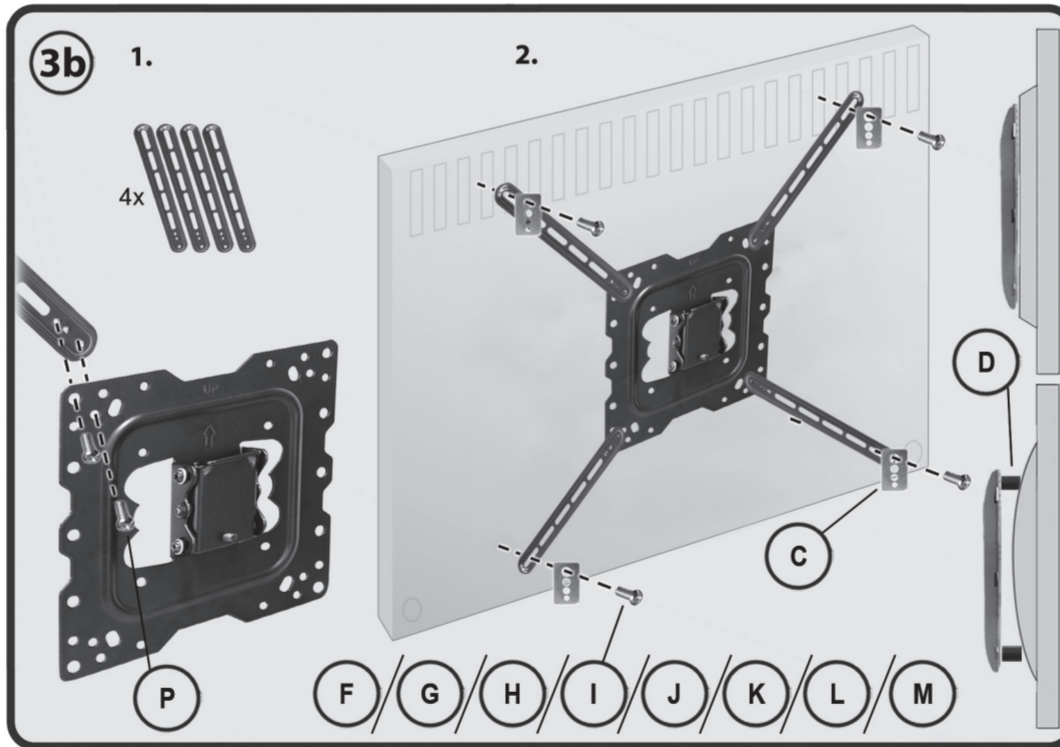

# H 18-3 L

Wandhalter für Plasma/  
LCD TV

Bracket for Plasma/LCD  
Monitor

Montageanleitung  
Assemble Instructions  
Montážní instrukce  
Instrucciones de montaje  
ΑσSEMBΛΗΣΗ Οδηγία συναρμολόγησης  
Monteingsanvisning  
Montageanleitung  
Montážná příručka  
Instrucciones de montaje  
Montaj Rehberi  
Montajma instrukcija  
Montavimo instrukcija  
Palgaiduslūhls  
Montāžas instrukcija  
Instruzioni d'uso

Wandhalter für LCD TV  
Bracket for LCD Monitor  
my wall®  
mount accessories

H 18-3 L

Montageanleitung  
Assemble Instructions  
Montážní instrukce  
Instrucciones de montaje  
ΑσSEMBΛΗΣΗ Οδηγία συναρμολόγησης  
Monteingsanvisning  
Montageanleitung  
Montážná příručka  
Instrucciones de montaje  
Montaj Rehberi  
Montajma instrukcija  
Montavimo instrukcija  
Palgaiduslūhls  
Montāžas instrukcija  
Instruzioni d'uso