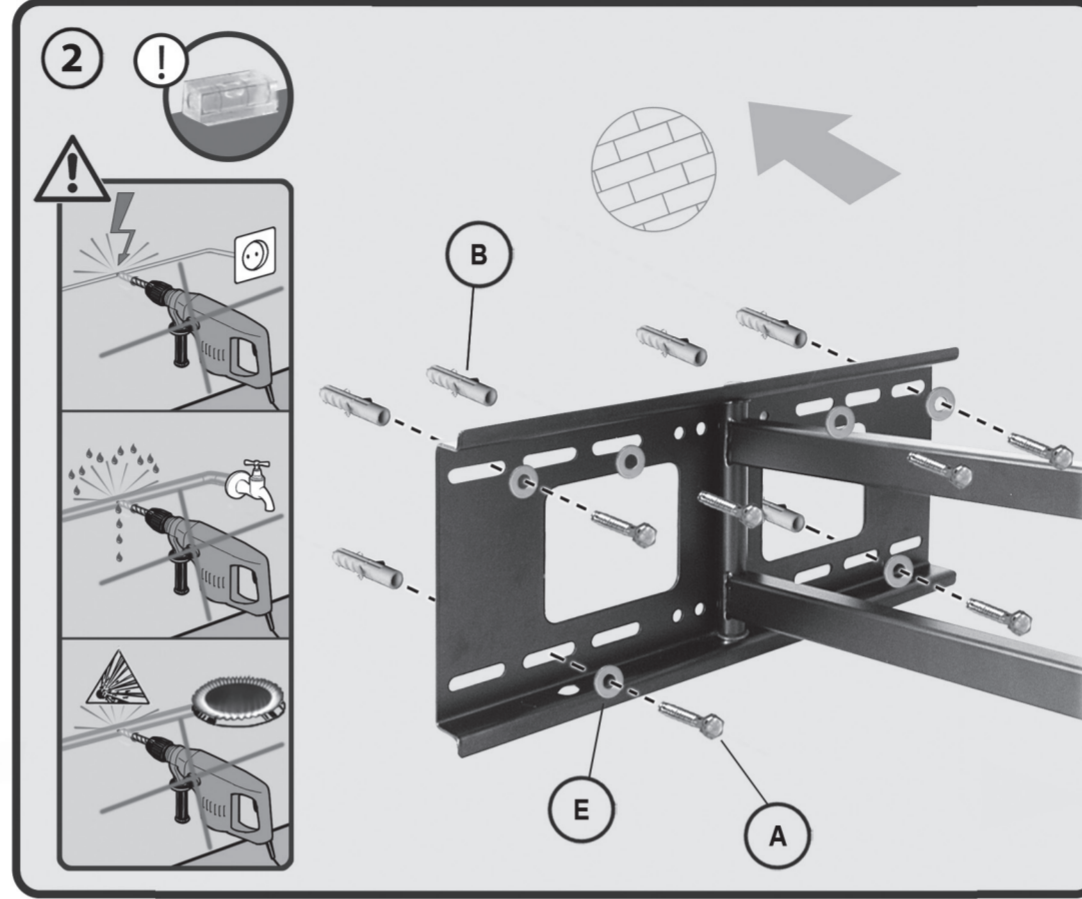

# H 18-3 L

Wandhalter für Plasma/  
LCD TV

Bracket for Plasma/LCD  
Monitor

Montageanleitung  
Assemble Instructions  
Montážní instrukce  
Instrucciones de montaje  
ΑσSEMBΛΗΣΗ Οδηγία συναρμολόγησης  
Monteingsanvisning  
Montageanleitung  
Montážná příručka  
Instrucciones de montaje  
Montaj Rehberi  
Montajma instrukcija  
Montavimo instrukcija  
Palgaiduslūhls  
Montāžas instrukcija  
Instruzioni d'uso

Wandhalter für LCD TV  
Bracket for LCD Monitor  
my wall®  
mount accessories

H 18-3 L

Montageanleitung  
Assemble Instructions  
Montážní instrukce  
Instrucciones de montaje  
ΑσSEMBΛΗΣΗ Οδηγία συναρμολόγησης  
Monteingsanvisning  
Montageanleitung  
Montážná příručka  
Instrucciones de montaje  
Montaj Rehberi  
Montajma instrukcija  
Montavimo instrukcija  
Palgaiduslūhls  
Montāžas instrukcija  
Instruzioni d'uso