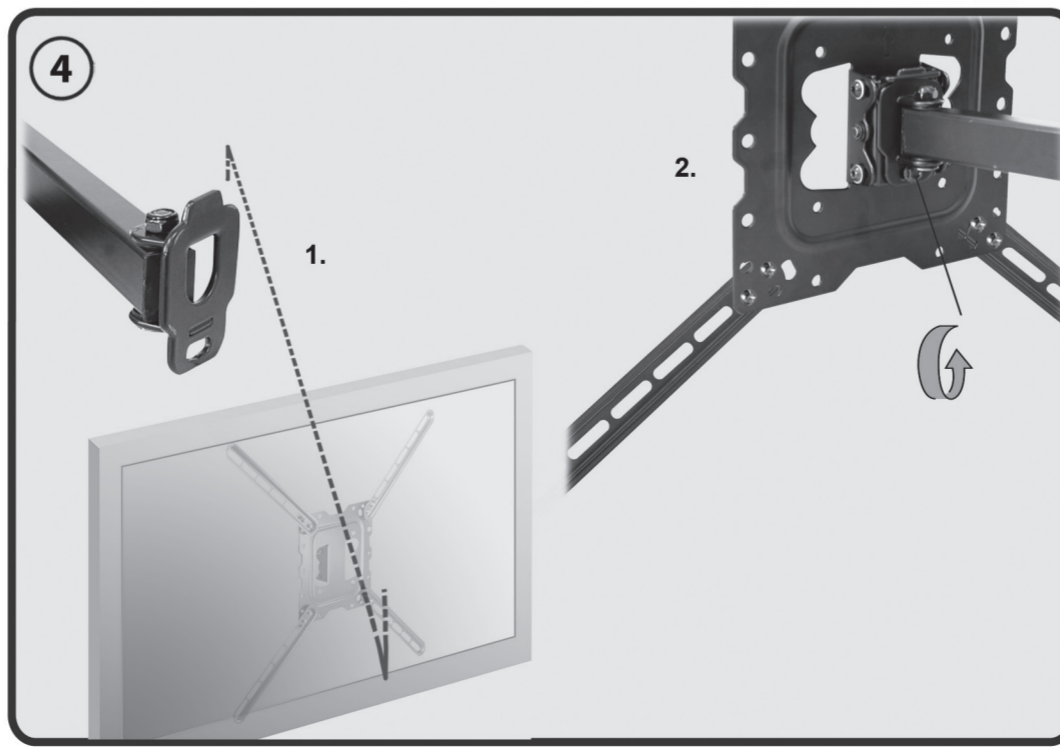

# H 18-3 L

Wandhalter für Plasma/  
LCD TV

Bracket for Plasma/LCD  
Monitor

Montageanleitung  
Assemble Instructions  
Montážní instrukce  
Instrucciones de montaje  
ΑσSEMBΛΗΣΗ Οδηγία συναρμολόγησης  
Monteingsanvisning  
Montageanleitung  
Montážná příručka  
Instrucciones de montaje  
Montaj Rehberi  
Montajma instrukcija  
Montavimo instrukcija  
Palgaiduslūhls  
Montāžas instrukcija  
Instruzioni d'uso

Wandhalter für LCD TV  
Bracket for LCD Monitor  
my wall®  
mount accessories

H 18-3 L

Montageanleitung  
Assemble Instructions  
Montážní instrukce  
Instrucciones de montaje  
ΑσSEMBΛΗΣΗ Οδηγία συναρμολόγησης  
Monteingsanvisning  
Montageanleitung  
Montážná příručka  
Instrucciones de montaje  
Montaj Rehberi  
Montajma instrukcija  
Montavimo instrukcija  
Palgaiduslūhls  
Montāžas instrukcija  
Instruzioni d'uso