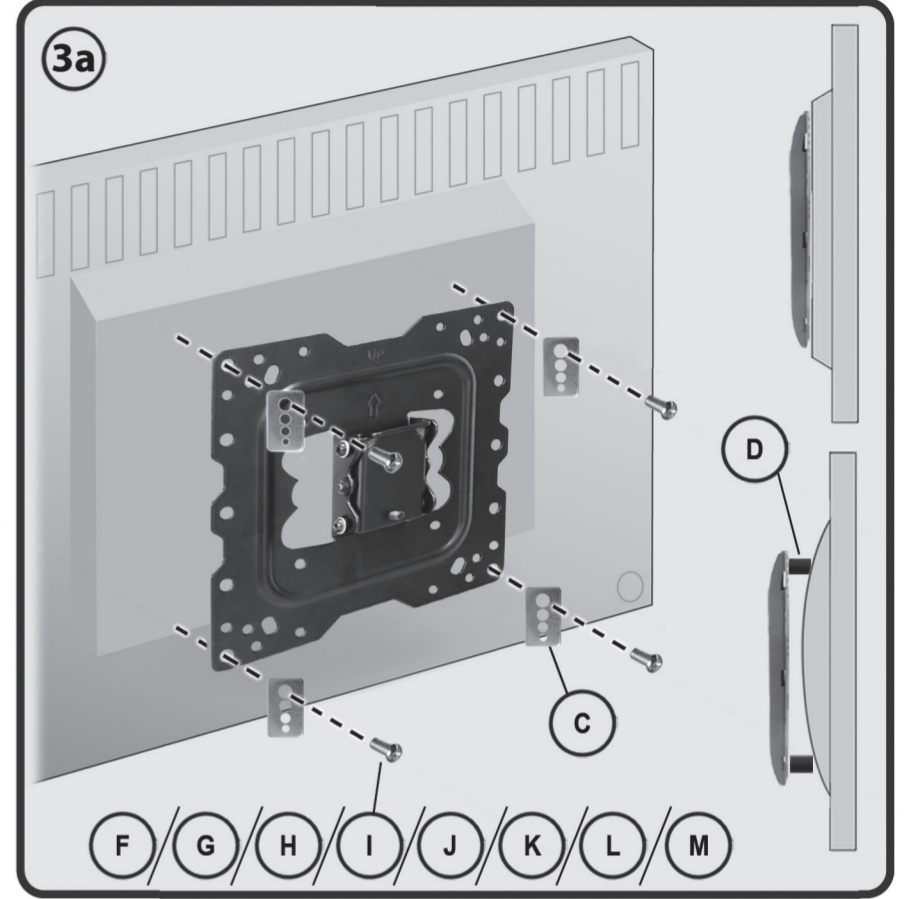

# H 18-3 L

Wandhalter für Plasma/  
LCD TV

Bracket for Plasma/LCD  
Monitor

Montageanleitung  
Assemble Instructions  
Montážní instrukce  
Instrucciones de montaje  
ΑσSEMBΛΗΣΗ Οδηγία συναρμολόγησης  
Monteingsanvisning  
Montageanleitung  
Montážná příručka  
Instrucciones de montaje  
Montaj Rehberi  
Montajma instrukcija  
Montavimo instrukcija  
Palgaiduslūhls  
Montāžas instrukcija  
Instruzioni d'uso

Wandhalter für LCD TV  
Bracket for LCD Monitor  
my wall®  
mount accessories

H 18-3 L

Montageanleitung  
Assemble Instructions  
Montážní instrukce  
Instrucciones de montaje  
ΑσSEMBΛΗΣΗ Οδηγία συναρμολόγησης  
Monteingsanvisning  
Montageanleitung  
Montážná příručka  
Instrucciones de montaje  
Montaj Rehberi  
Montajma instrukcija  
Montavimo instrukcija  
Palgaiduslūhls  
Montāžas instrukcija  
Instruzioni d'uso