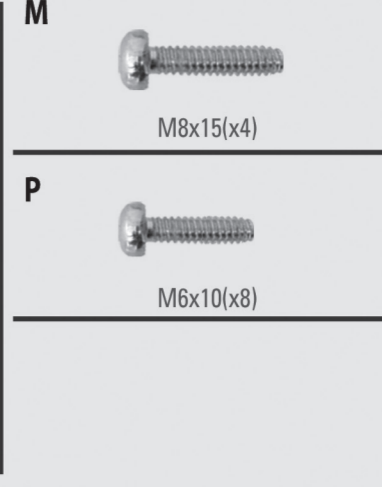

# H 18-3 L

Wandhalter für Plasma/  
LCD TV

Bracket for Plasma/LCD  
Monitor

Montageanleitung  
Assemble Instructions  
Montážní instrukce  
Instrucciones de montaje  
ΑσSEMBΛΗΣΗ Οδηγία συναρμολόγησης  
Monteingsanvisning  
Montageanleitung  
Montážná příručka  
Instrucciones de montaje  
Montaj Rehberi  
Montajma instrukcija  
Montavimo instrukcija  
Palgaiduslūhls  
Montāžas instrukcija  
Instruzioni d'uso

Wandhalter für LCD TV  
Bracket for LCD Monitor  
my wall®  
mount accessories

H 18-3 L

Montageanleitung  
Assemble Instructions  
Montážní instrukce  
Instrucciones de montaje  
ΑσSEMBΛΗΣΗ Οδηγία συναρμολόγησης  
Monteingsanvisning  
Montageanleitung  
Montážná příručka  
Instrucciones de montaje  
Montaj Rehberi  
Montajma instrukcija  
Montavimo instrukcija  
Palgaiduslūhls  
Montāžas instrukcija  
Instruzioni d'uso