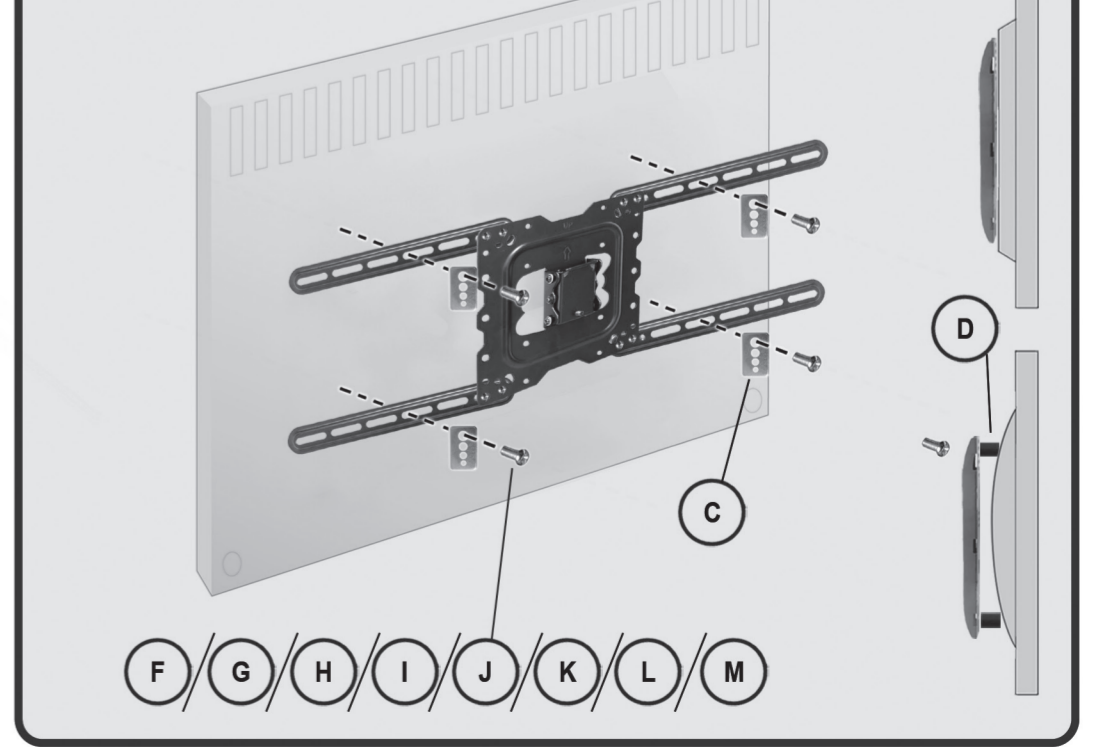

# H 18-3 L

Wandhalter für Plasma/  
LCD TV

Bracket for Plasma/LCD  
Monitor

Montageanleitung  
Assemble Instructions  
Montážní instrukce  
Instrucciones de montaje  
ΑσSEMBΛΗΣΗ Οδηγία συναρμολόγησης  
Monteingsanvisning  
Montageanleitung  
Montážná příručka  
Instrucciones de montaje  
Montaj Rehberi  
Montajma instrukcija  
Montavimo instrukcija  
Palgaiduslūhls  
Montāžas instrukcija  
Instruzioni d'uso

Wandhalter für LCD TV  
Bracket for LCD Monitor  
my wall®  
mount accessories

H 18-3 L

Montageanleitung  
Assemble Instructions  
Montážní instrukce  
Instrucciones de montaje  
ΑσSEMBΛΗΣΗ Οδηγία συναρμολόγησης  
Monteingsanvisning  
Montageanleitung  
Montážná příručka  
Instrucciones de montaje  
Montaj Rehberi  
Montajma instrukcija  
Montavimo instrukcija  
Palgaiduslūhls  
Montāžas instrukcija  
Instruzioni d'uso