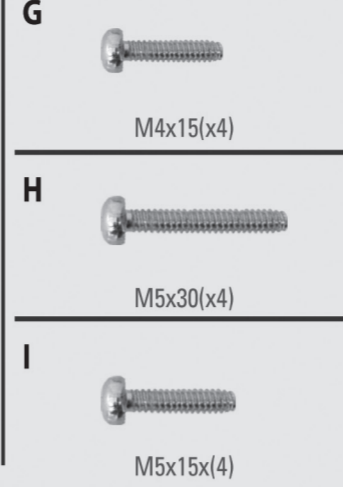

# H 18-3 L

Wandhalter für Plasma/  
LCD TV

Bracket for Plasma/LCD  
Monitor

Montageanleitung  
Assemble Instructions  
Montážní instrukce  
Instrucciones de montaje  
ΑσSEMBΛΗΣΗ Οδηγία συναρμολόγησης  
Monteingsanvisning  
Montageanleitung  
Montážná příručka  
Instrucciones de montaje  
Montaj Rehberi  
Montajma instrukcija  
Montavimo instrukcija  
Palgaiduslūhls  
Montāžas instrukcija  
Instruzioni d'uso