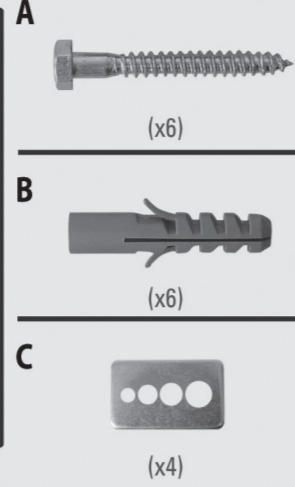

# H 18-3 L

Wandhalter für Plasma/  
LCD TV

Bracket for Plasma/LCD  
Monitor

Montageanleitung  
Assemble Instructions  
Montážní instrukce  
Instrucciones de montaje  
ΑσSEMBΛΗΣΗ Οδηγία συναρμολόγησης  
Monteingsanvisning  
Montageanleitung  
Montážná příručka  
Instrucciones de montaje  
Montaj Rehberi  
Montajma instrukcija  
Montavimo instrukcija  
Palgaiduslūhls  
Montāžas instrukcija  
Instruzioni d'uso

Wandhalter für LCD TV  
Bracket for LCD Monitor  
my wall®  
mount accessories

H 18-3 L

Montageanleitung  
Assemble Instructions  
Montážní instrukce  
Instrucciones de montaje  
ΑσSEMBΛΗΣΗ Οδηγία συναρμολόγησης  
Monteingsanvisning  
Montageanleitung  
Montážná příručka  
Instrucciones de montaje  
Montaj Rehberi  
Montajma instrukcija  
Montavimo instrukcija  
Palgaiduslūhls  
Montāžas instrukcija  
Instruzioni d'uso