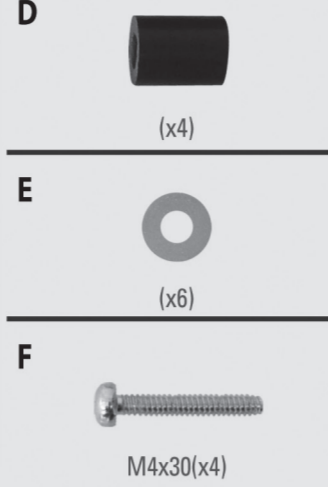

# H 18-3 L

Wandhalter für Plasma/  
LCD TV

Bracket for Plasma/LCD  
Monitor

Montageanleitung  
Assemble Instructions  
Montážní instrukce  
Instrucciones de montaje  
ΑσSEMBΛΗΣΗ Οδηγία συναρμολόγησης  
Monteingsanvisning  
Montageanleitung  
Montážná příručka  
Instrucciones de montaje  
Montaj Rehberi  
Montajma instrukcija  
Montavimo instrukcija  
Palgaiduslūhls  
Montāžas instrukcija  
Instruzioni d'uso

Wandhalter für LCD TV  
Bracket for LCD Monitor  
my wall®  
mount accessories

H 18-3 L

Montageanleitung  
Assemble Instructions  
Montážní instrukce  
Instrucciones de montaje  
ΑσSEMBΛΗΣΗ Οδηγία συναρμολόγησης  
Monteingsanvisning  
Montageanleitung  
Montážná příručka  
Instrucciones de montaje  
Montaj Rehberi  
Montajma instrukcija  
Montavimo instrukcija  
Palgaiduslūhls  
Montāžas instrukcija  
Instruzioni d'uso