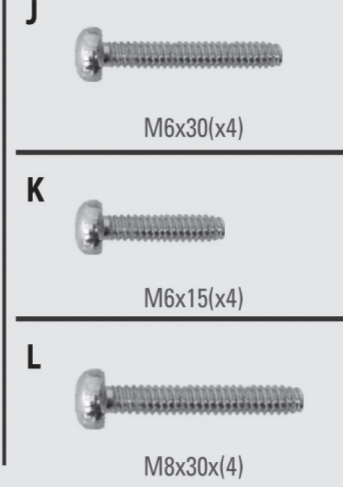

# H 18-3 L

Wandhalter für Plasma/  
LCD TV

Bracket for Plasma/LCD  
Monitor

Montageanleitung  
Assemble Instructions  
Montážní instrukce  
Instrucciones de montaje  
ΑσSEMBΛΗΣΗ Οδηγία συναρμολόγησης  
Monteingsanvisning  
Montageanleitung  
Montážná příručka  
Instrucciones de montaje  
Montaj Rehberi  
Montajma instrukcija  
Montavimo instrukcija  
Palgaiduslūhls  
Montāžas instrukcija  
Instruzioni d'uso