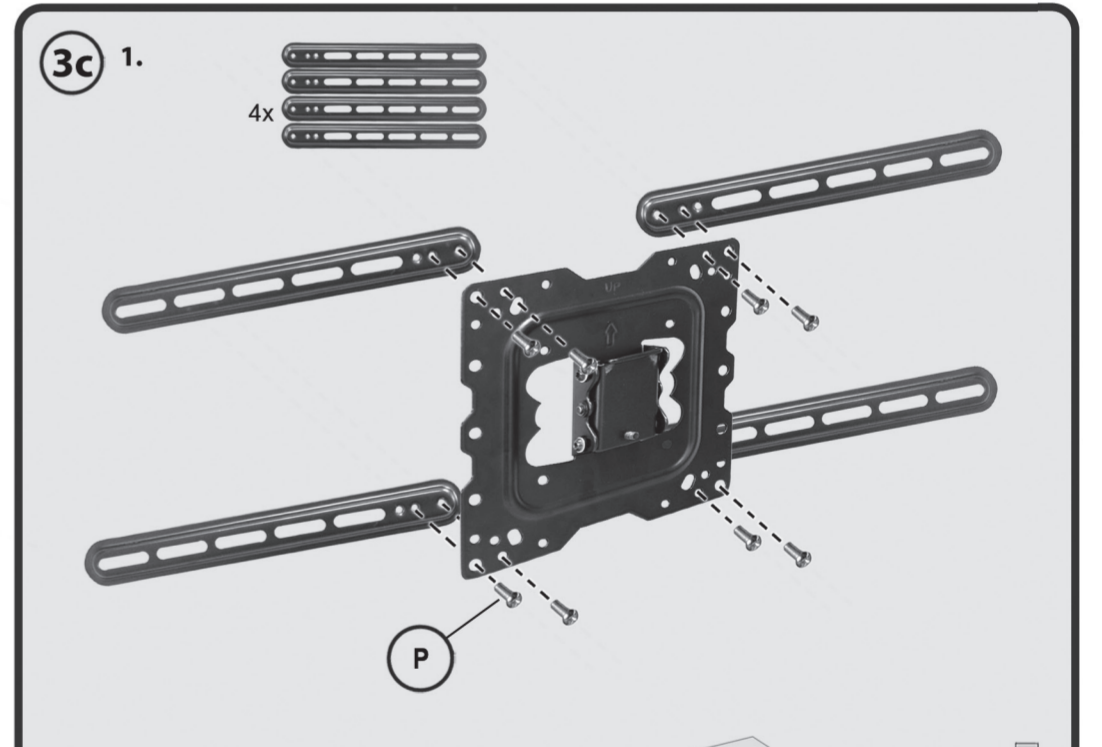

# H 18-3 L

Wandhalter für Plasma/  
LCD TV

Bracket for Plasma/LCD  
Monitor

Montageanleitung  
Assemble Instructions  
Montážní instrukce  
Instrucciones de montaje  
ΑσSEMBΛΗΣΗ Οδηγία συναρμολόγησης  
Monteingsanvisning  
Montageanleitung  
Montážná příručka  
Instrucciones de montaje  
Montaj Rehberi  
Montajma instrukcija  
Montavimo instrukcija  
Palgaiduslūhls  
Montāžas instrukcija  
Instruzioni d'uso

Wandhalter für LCD TV  
Bracket for LCD Monitor  
my wall®  
mount accessories

H 18-3 L

Montageanleitung  
Assemble Instructions  
Montážní instrukce  
Instrucciones de montaje  
ΑσSEMBΛΗΣΗ Οδηγία συναρμολόγησης  
Monteingsanvisning  
Montageanleitung  
Montážná příručka  
Instrucciones de montaje  
Montaj Rehberi  
Montajma instrukcija  
Montavimo instrukcija  
Palgaiduslūhls  
Montāžas instrukcija  
Instruzioni d'uso