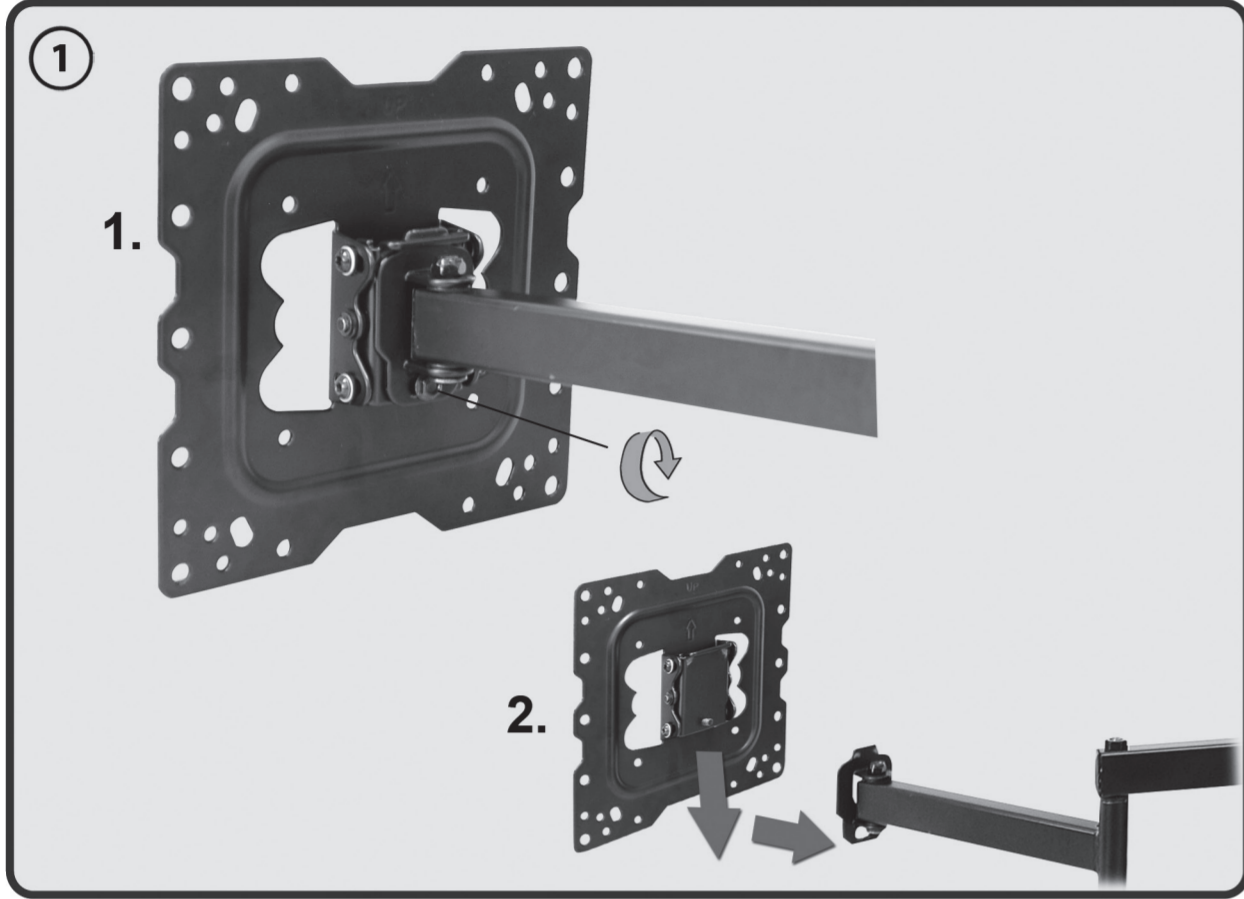

# H 18-3 L

Wandhalter für Plasma/  
LCD TV

Bracket for Plasma/LCD  
Monitor

Montageanleitung  
Assemble Instructions  
Montážní instrukce  
Instrucciones de montaje  
ΑσSEMBΛΗΣΗ Οδηγία συναρμολόγησης  
Monteingsanvisning  
Montageanleitung  
Montážná příručka  
Instrucciones de montaje  
Montaj Rehberi  
Montajma instrukcija  
Montavimo instrukcija  
Palgaiduslūhls  
Montāžas instrukcija  
Instruzioni d'uso

Wandhalter für LCD TV  
Bracket for LCD Monitor  
my wall®  
mount accessories

H 18-3 L

Montageanleitung  
Assemble Instructions  
Montážní instrukce  
Instrucciones de montaje  
ΑσSEMBΛΗΣΗ Οδηγία συναρμολόγησης  
Monteingsanvisning  
Montageanleitung  
Montážná příručka  
Instrucciones de montaje  
Montaj Rehberi  
Montajma instrukcija  
Montavimo instrukcija  
Palgaiduslūhls  
Montāžas instrukcija  
Instruzioni d'uso