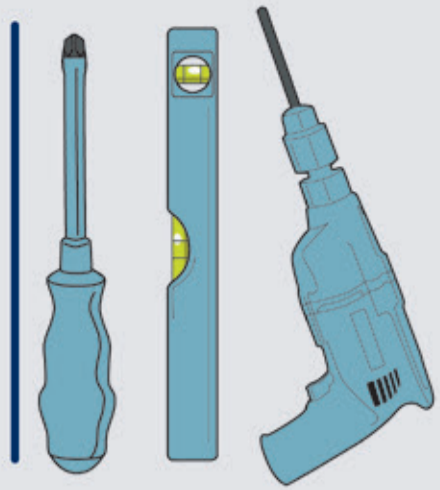

H 18 L

Wandhalter für TV-Geräte
TV Wall Bracket

6x60 (x6)

Ø10x55 (x6)

(x1)

M6x60 (x1)

(x1)

MONTAGEANLEITUNG
 Montageanleitung
 Assembly Instructions
 Návod pro montáž
 Instrucciones de montaje
 Asemnussöje
 Oðilyra smáþráðgryms
 Montagehandledning
 Montéingsanvisning
 Montéingsanvisning
 Montážas instrukcija
 Palgaldusjuhís
 Montážas instrukcija
 Montavimo instrukcija
 Montéingsanvisning
 Montaj Rehberi
 Instruccíes de montagem
 Návod pro montáž
 Instruccíes de montaje
 Asemnussöje
 Oðilyra smáþráðgryms
 Montagehandledning
 Montéingsanvisning
 Montéingsanvisning
 Montážas instrukcija
 Palgaldusjuhís
 Montážas instrukcija
 Montavimo instrukcija
 Montéingsanvisning
 Montaj Rehberi
 Instruccíes de montagem