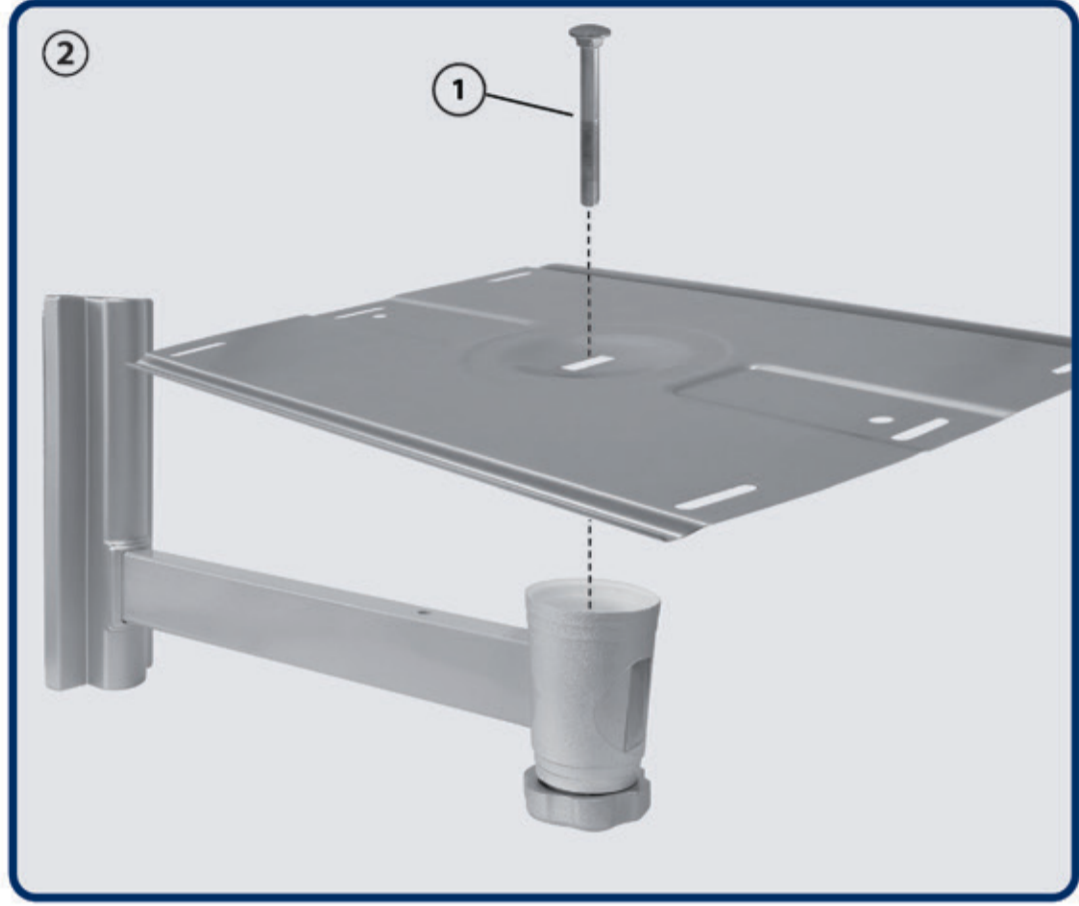

H 18 L

Wandhalter für TV-Geräte
TV Wall Bracket

6x60 (x6)

Ø10x55 (x6)

(x1)

M6x60 (x1)

(x1)

MONTAGEANLEITUNG
 Montageanleitung
 Assembly Instructions
 Návod pro montáž
 Instrucciones de montaje
 Asemnussöje
 Oðilyra smáþráðgryms
 Montagehandledning
 Montéingsanvisning
 Montéingsanvisning
 Montážas instrukcija
 Palgaldusjuhís
 Montážas instrukcija
 Montavimo instrukcija
 Montéingsanvisning
 Montaj Rehberi
 Instruccíes de montagem
 Návod pro montáž
 Instruccíes de montaje
 Asemnussöje
 Oðilyra smáþráðgryms
 Montagehandledning
 Montéingsanvisning
 Montéingsanvisning
 Montážas instrukcija
 Palgaldusjuhís
 Montážas instrukcija
 Montavimo instrukcija
 Montéingsanvisning
 Montaj Rehberi
 Instruccíes de montagem