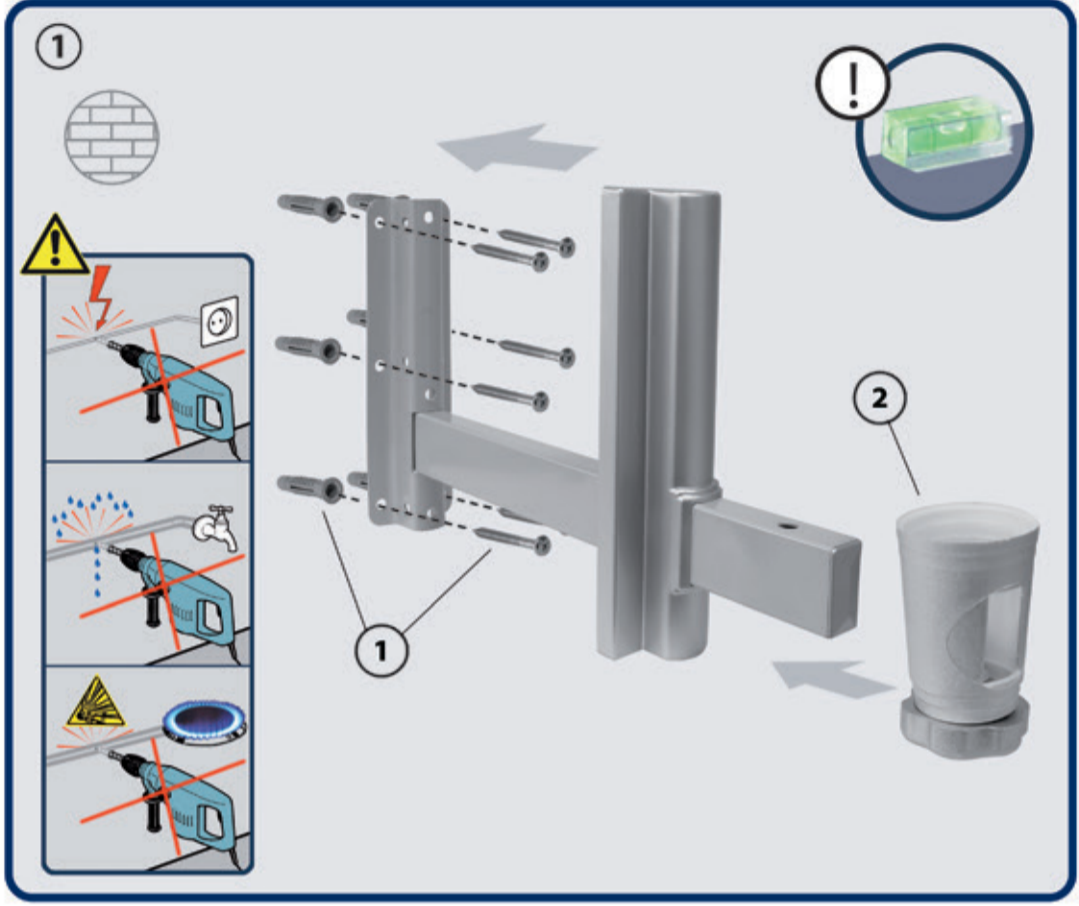

H 18 L

Wandhalter für TV-Geräte
TV Wall Bracket

6x60 (x6)

Ø10x55 (x6)

(x1)

M6x60 (x1)

(x1)

MONTAGEANLEITUNG
 Montageanleitung
 Assembly Instructions
 Návod pro montáž
 Instrucciones de montaje
 Asemnussöje
 Oðilyra smáþráðgryms
 Montagehandledning
 Montéingsanvisning
 Montéingsanvisning
 Montážas instrukcija
 Palgaldusjuhís
 Montážas instrukcija
 Montavimo instrukcija
 Montéingsanvisning
 Montaj Rehberi
 Instruccíes de montagem
 Návod pro montáž
 Instruccíes de montaje
 Asemnussöje
 Oðilyra smáþráðgryms
 Montagehandledning
 Montéingsanvisning
 Montéingsanvisning
 Montážas instrukcija
 Palgaldusjuhís
 Montážas instrukcija
 Montavimo instrukcija
 Montéingsanvisning
 Montaj Rehberi
 Instruccíes de montagem