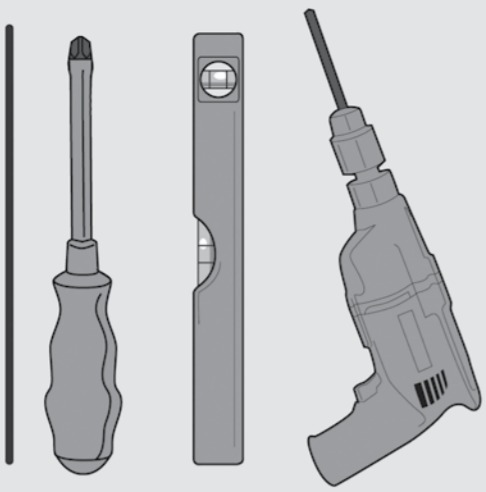

H 20 L H 20 SL

Wandhalter für TV
Bildschirme
Bracket for TV Screens

Montageanleitung
Assembley instructions
Instruccões de montagem
Návod pro montáž
Instrucciones de montaje
Asemnusohte
Oδηγία συναρμολόγησης
Montagehandledning
Monteringsvejledning
Montážas instrukcja
Paigaldusjuhise
Montavimo instrukcija
Montaj Rehbber
Montajgsanvisning
Instruzioni d'uso

H 20 L
H 20 SL

my wall®
mount accessories

Wandhalter für TV Bildschirme
Bracket for TV Screens