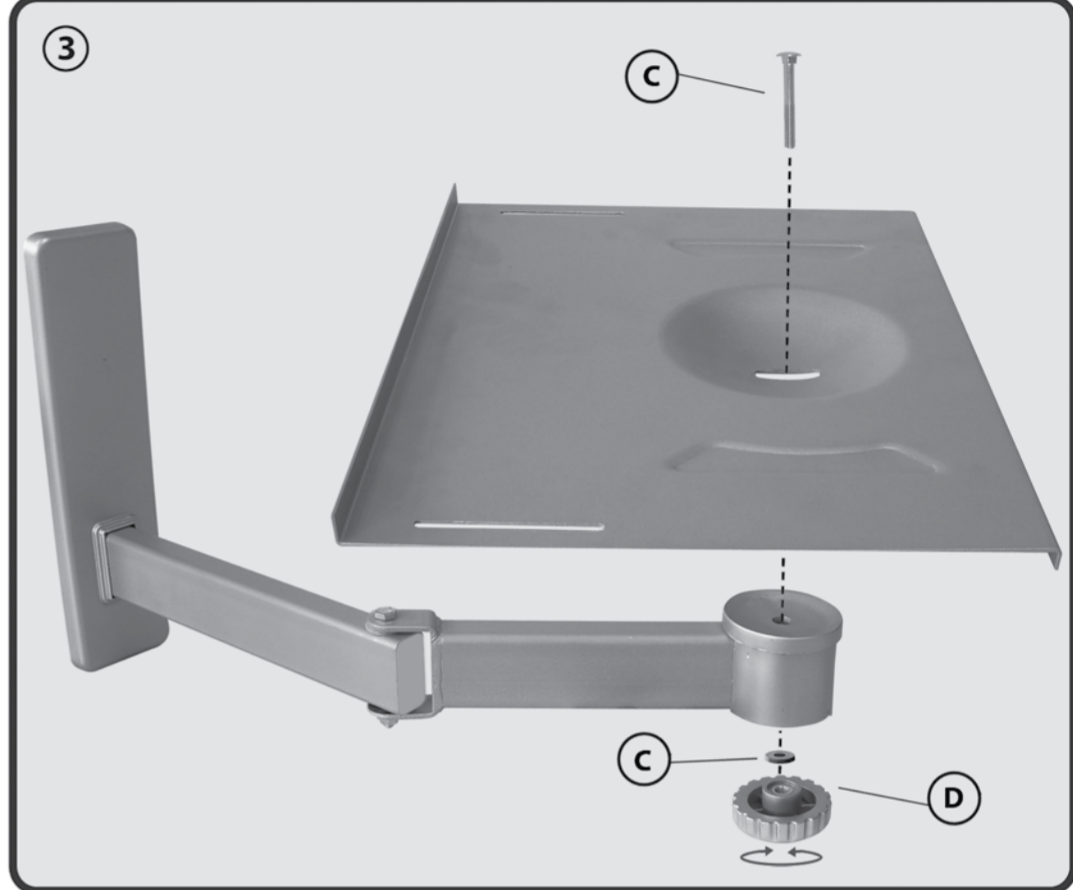

H 20 L H 20 SL

Wandhalter für TV
Bildschirme
Bracket for TV Screens

Montageanleitung
Assembley instructions
Instruccões de montagem
Návod pro montáž
Instrucciones de montaje
Asemnusohte
Oδηγία συναρμολόγησης
Montagehandledning
Monteringsvejledning
Montážas instrukcja
Paigaldusjuhise
Montavimo instrukcija
Montaj Rehbber
Montajgsanvisning
Instruzioni d'uso

H 20 L
H 20 SL

my wall®
mount accessories

Wandhalter für TV Bildschirme
Bracket for TV Screens