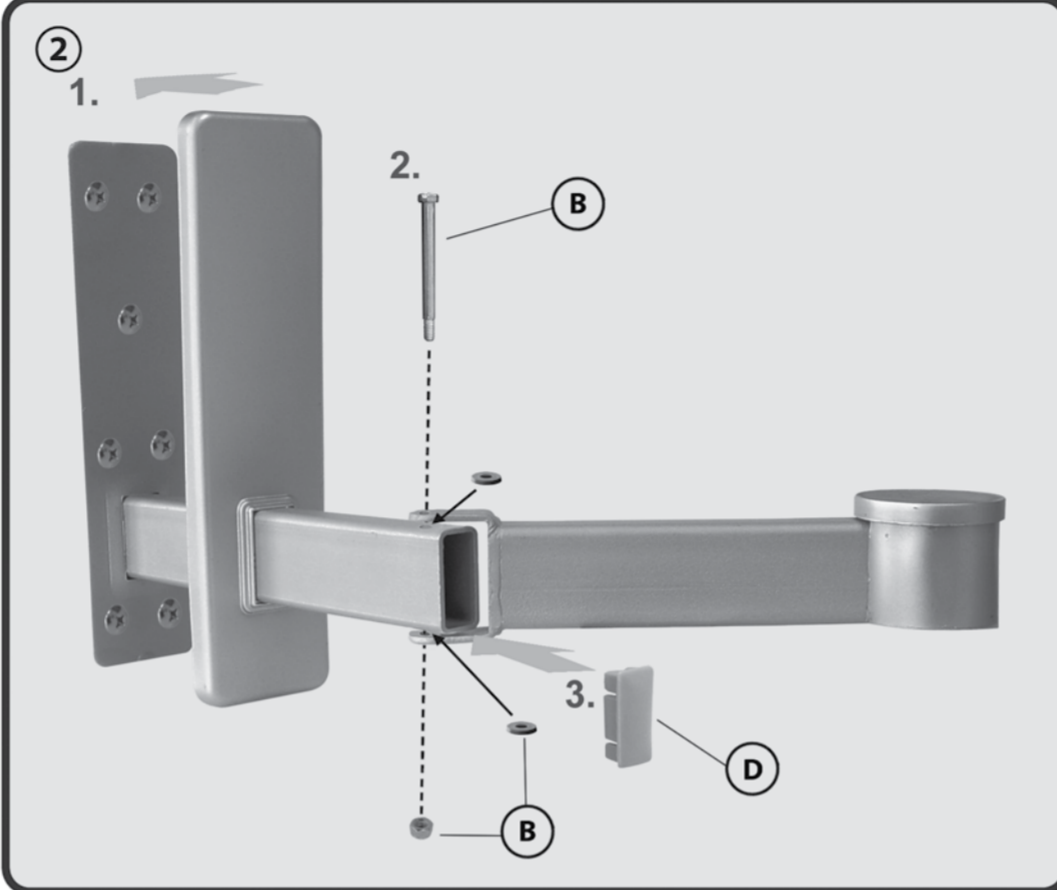

H 20 L H 20 SL

Wandhalter für TV
Bildschirme
Bracket for TV Screens

Montageanleitung
Assembley instructions
Instruccões de montagem
Návod pro montáž
Instrucciones de montaje
Asemnusohte
Oδηγία συναρμολόγησης
Montagehandledning
Monteringsvejledning
Montážas instrukcja
Paigaldusjuhise
Montavimo instrukcija
Montaj Rehbber
Montajgsanvisning
Instruzioni d'uso

H 20 L
H 20 SL

my wall®
mount accessories

Wandhalter für TV Bildschirme
Bracket for TV Screens