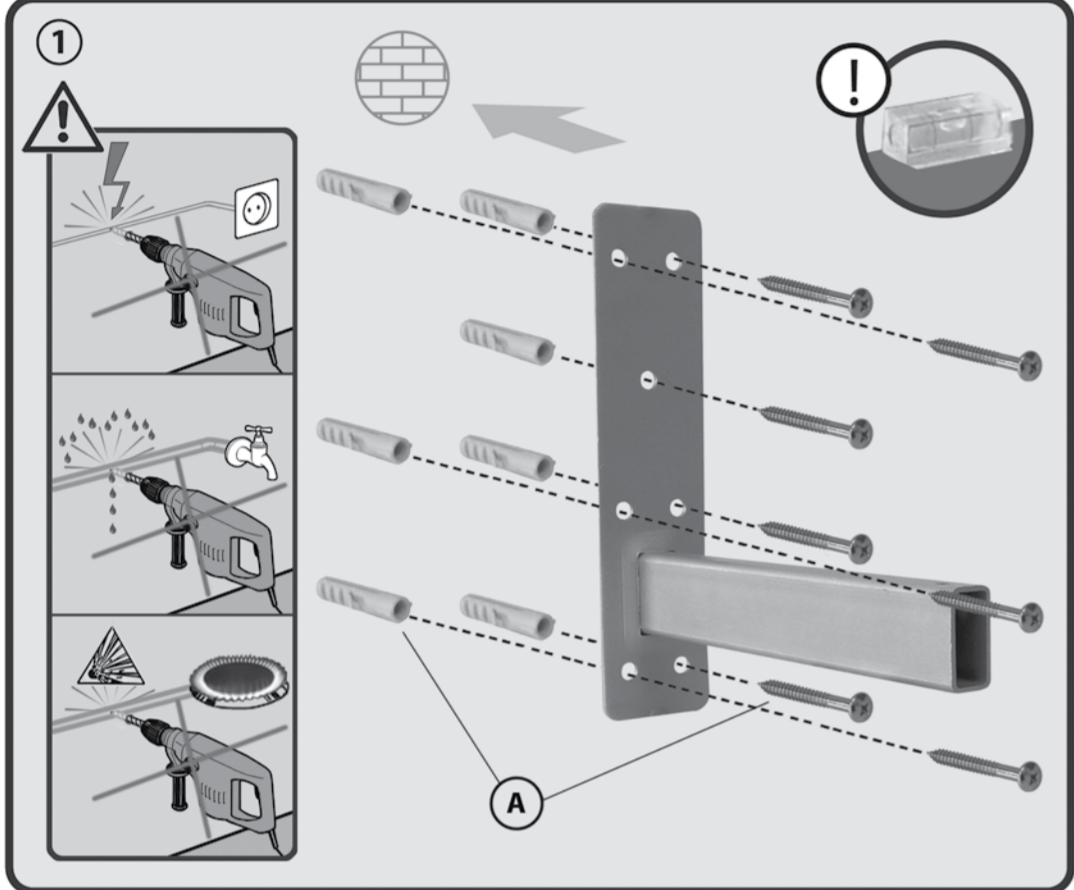

H 20 L H 20 SL

Wandhalter für TV
Bildschirme
Bracket for TV Screens

Montageanleitung
Assembley instructions
Instruccões de montagem
Návod pro montáž
Instrucciones de montaje
Asemnusohte
Oδηγία συναρμολόγησης
Montagehandledning
Monteringsvejledning
Montážas instrukcja
Paigaldusjuhise
Montavimo instrukcija
Montaj Rehbber
Montajgsanvisning
Instruzioni d'uso

H 20 L
H 20 SL

my wall®
mount accessories

Wandhalter für TV Bildschirme
Bracket for TV Screens