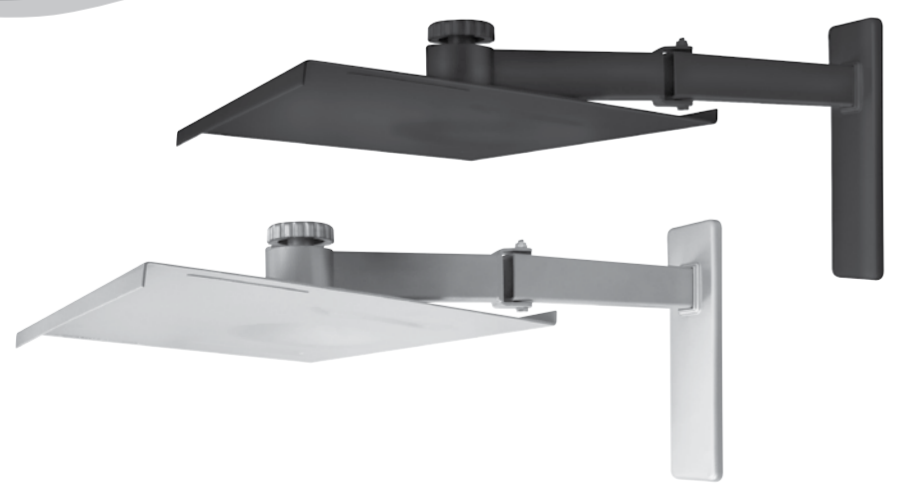

H 20 L H 20 SL

Wandhalter für TV
Bildschirme
Bracket for TV Screens

Montageanleitung
Assembley instructions
Instruccões de montagem
Návod pro montáž
Instrucciones de montaje
Asemnusohte
Oδηγία συναρμολόγησης
Montagehandledning
Monteringsvejledning
Montážas instrukcja
Paigaldusjuhise
Montavimo instrukcija
Montaj Rehbber
Montajgsanvisning
Instruzioni d'uso

H 20 L
H 20 SL

my wall®
mount accessories

Wandhalter für TV Bildschirme
Bracket for TV Screens