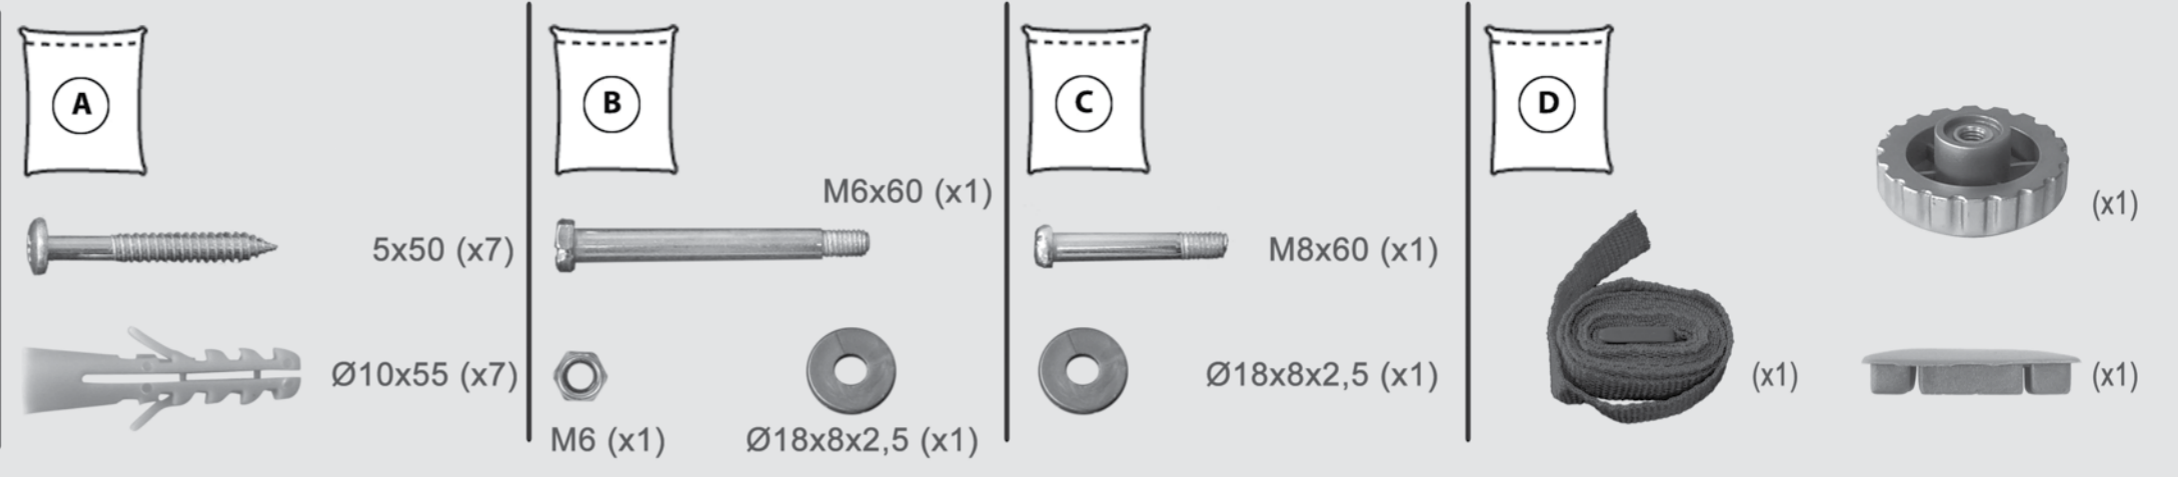

H 20 L H 20 SL

Wandhalter für TV
Bildschirme
Bracket for TV Screens

Montageanleitung
Assembley instructions
Instruccões de montagem
Návod pro montáž
Instrucciones de montaje
Asemnusohte
Oδηγία συναρμολόγησης
Montagehandledning
Monteringsvejledning
Montážas instrukcja
Paigaldusjuhise
Montavimo instrukcija
Montaj Rehbber
Montajgsanvisning
Instruzioni d'uso

H 20 L
H 20 SL

my wall®
mount accessories

Wandhalter für TV Bildschirme
Bracket for TV Screens