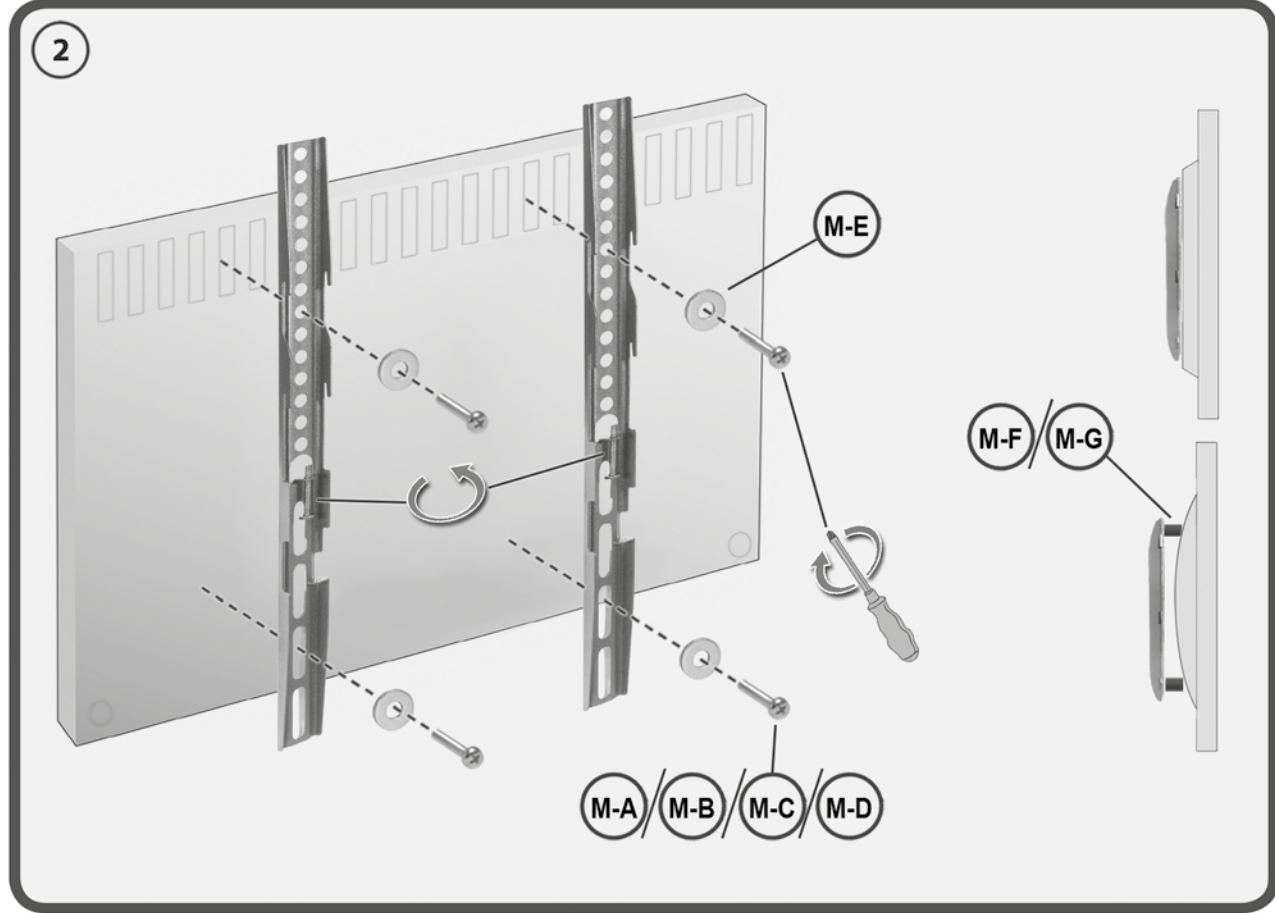

H 26-1 AL

Vollbeweglicher
Wandhalter für
Flachbildschirme

Full-Motion Bracket
for Flat Screens

M6x14 (x4)	M8x35 (x4)	(x4)	D6 (x4)
M8x16 (x4)	D8 (x4)	(x4)	(x1)
M6x30 (x4)	(x4)	(x4)	(x2)
			4mm (x1)

Montageanleitung
Assembly instructions

Montageanleitung
 Οδηγία συναρμολόγησης
 Assembly instructions
 Instrucciones de montaje
 Návod pro montáž
 Instruções de montagem
 Montaj Rehberi
 Montaj Rehbent
 Monteringsanvisning
 Montavimo instrukcija
 Palgaidusjuhise
 Paigaldusjuhise
 Montážas instrukcija
 Montážas instrukcija
 Istruzioni d'uso

H 26-1 AL

my wall®
mount accessories

Vollbeweglicher Wandhalter für Flachbildschirme
Full-Motion Bracket for Flat Screens