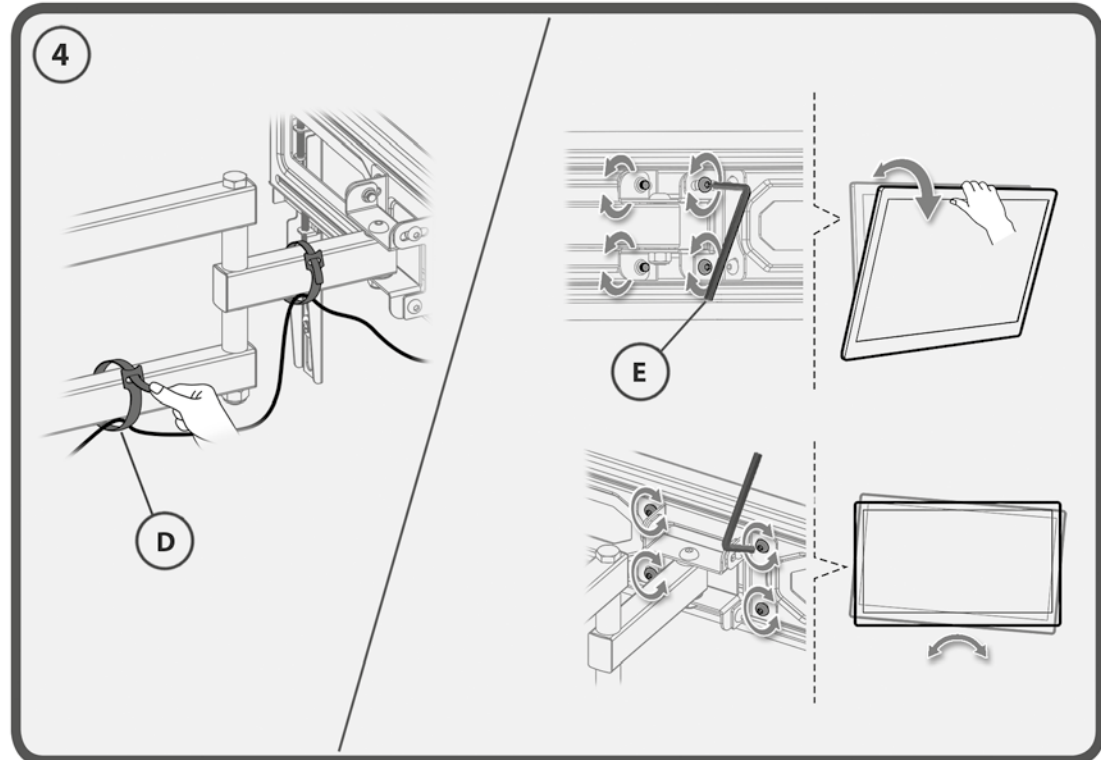

H 26-1 AL

Vollbeweglicher
Wandhalter für
Flachbildschirme

Full-Motion Bracket
for Flat Screens

M6x14 (x4)	M8x35 (x4)	(x4)	D6 (x4)
M8x16 (x4)	D8 (x4)	(x4)	(x1)
M6x30 (x4)	(x4)	(x4)	(x2)
			4mm (x1)

Montageanleitung
Assembly instructions

H 26-1 AL

my wall®
mount accessories

Vollbeweglicher Wandhalter für Flachbildschirme
Full-Motion Bracket for Flat Screens