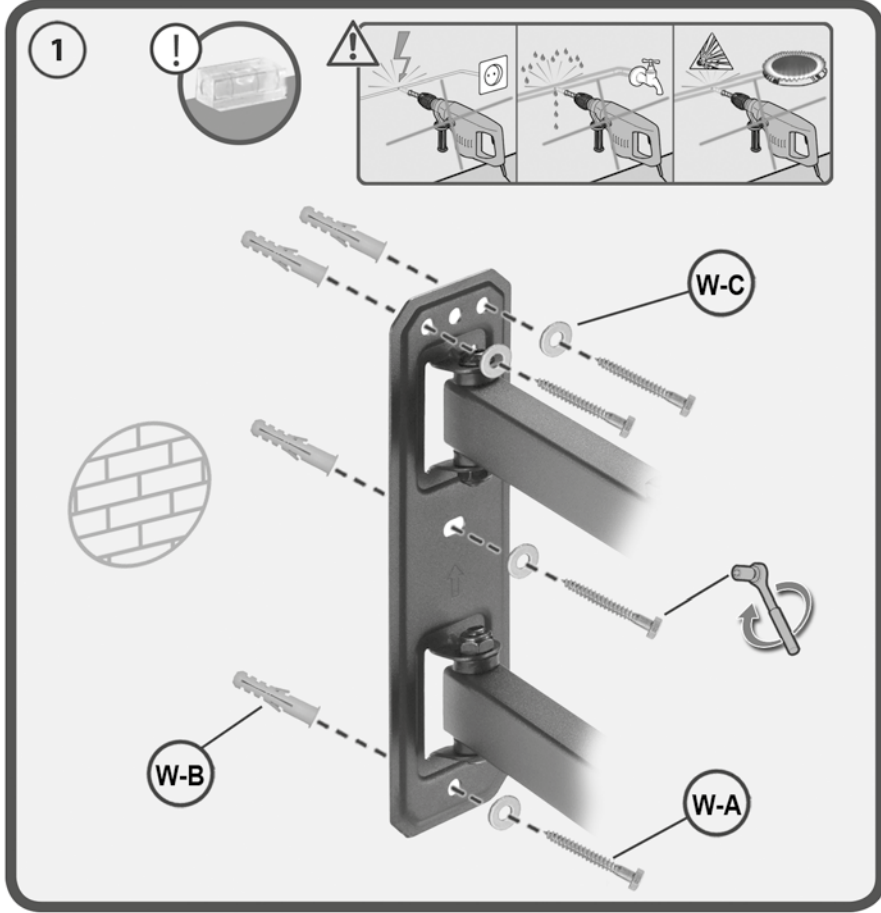

H 26-1 AL

Vollbeweglicher
Wandhalter für
Flachbildschirme

Full-Motion Bracket
for Flat Screens

M6x14 (x4)	M8x35 (x4)	(x4)	D6 (x4)
M8x16 (x4)	D8 (x4)	(x4)	(x1)
M6x30 (x4)	(x4)	(x4)	(x2)
			4mm (x1)

Montageanleitung
Assembly instructions

Montageanleitung
 Οδηγία συναρμολόγησης
 Assembly instructions
 Instrucciones de montaje
 Návod pro montáž
 Instruções de montagem
 Montaj Rehberi
 Montaj Rehbent
 Monteringsanvisning
 Montavimo instrukcija
 Palgaidusjuhise
 Paigaldusjuhise
 Montážas instrukcija
 Montážas instrukcija
 Istruzioni d'uso

H 26-1 AL

my wall®
mount accessories

Vollbeweglicher Wandhalter für Flachbildschirme
Full-Motion Bracket for Flat Screens