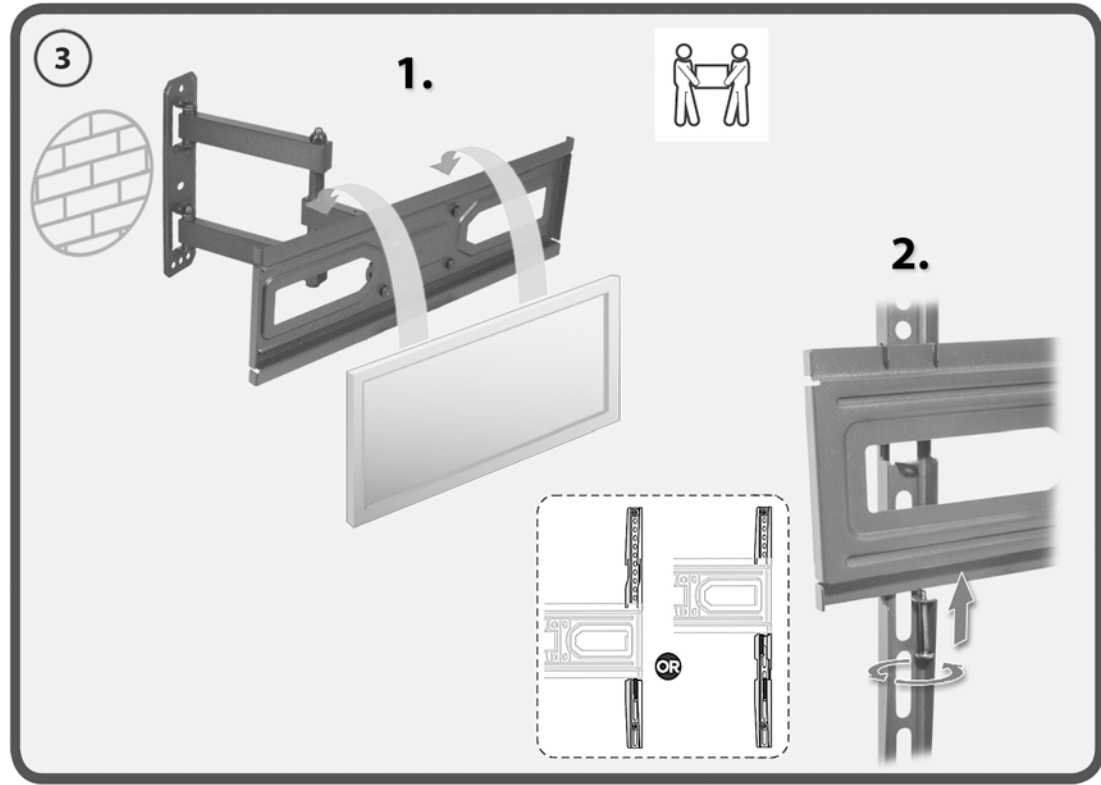

H 26-1 AL

Vollbeweglicher
Wandhalter für
Flachbildschirme

Full-Motion Bracket
for Flat Screens

M6x14 (x4)	M8x35 (x4)	(x4)	D6 (x4)
M8x16 (x4)	D8 (x4)	(x4)	(x1)
M6x30 (x4)	(x4)	(x4)	(x2)
			4mm (x1)

Montageanleitung
Assembly instructions

H 26-1 AL

my wall®
mount accessories

Vollbeweglicher Wandhalter für Flachbildschirme
Full-Motion Bracket for Flat Screens