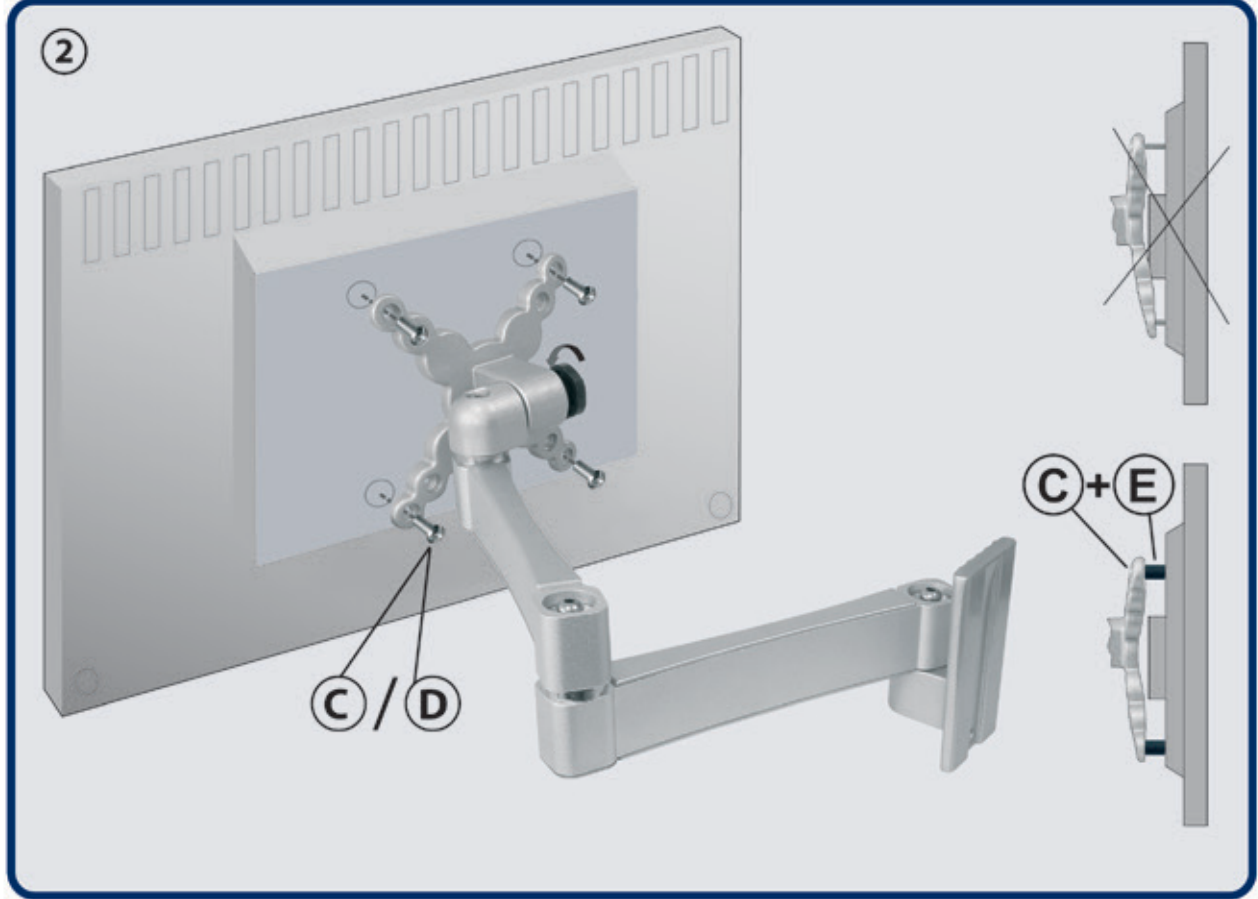

H 3-2 L

LCD Wandhalterung
LCD Wall Mount

ASSEMBLY INSTRUCTIONS

Montageanleitung
 Montageanleitung
 Οδηγία συναρμολόγησης
 Instrucciones de montaje
 Assembly Instructions
 Návod pro montáž
 Instruções de montagem
 Montaj Rehberi
 Montaringsanvisning
 Montaringsanvisning
 Palgaldusjuhís
 Montážas instrukcija
 Istruzioni d'uso