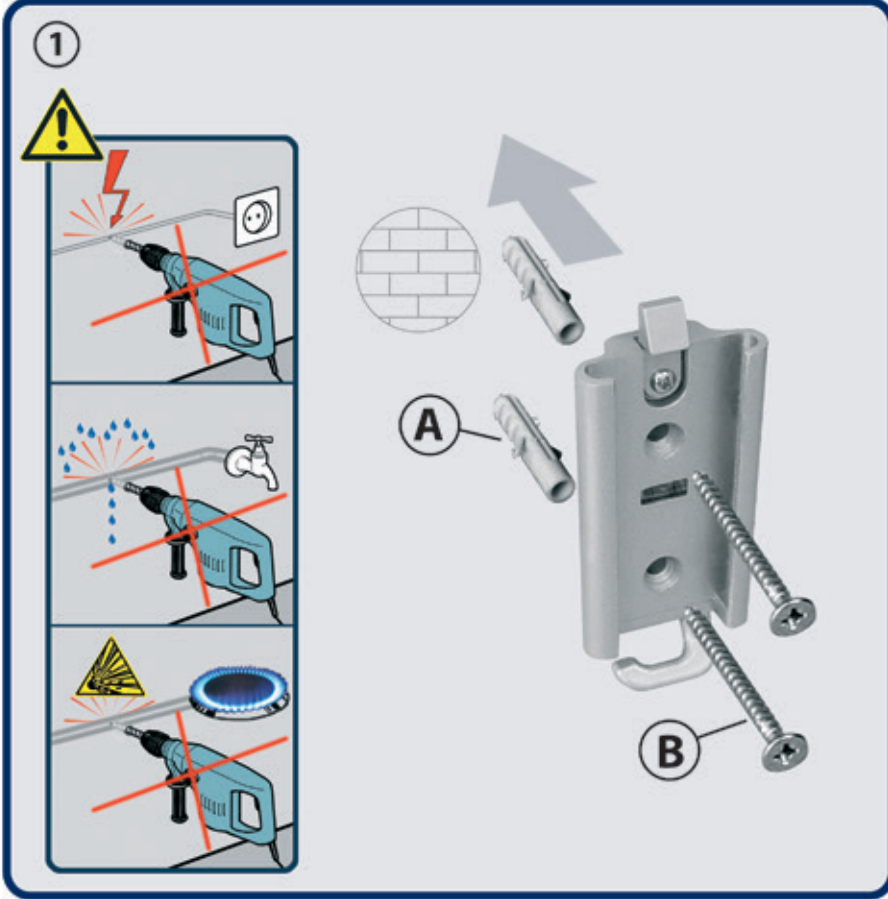

H 3-2 L

LCD Wandhalterung
LCD Wall Mount

ASSEMBLY INSTRUCTIONS

Montageanleitung
 Montageanleitung
 Οδηγία συναρμολόγησης
 Instrucciones de montaje
 Assembly Instructions
 Návod pro montáž
 Instruções de montagem
 Montaj Rehberi
 Montaringsanvisning
 Montaringsanvisning
 Palgaldusjuhís
 Montážas instrukcija
 Istruzioni d'uso