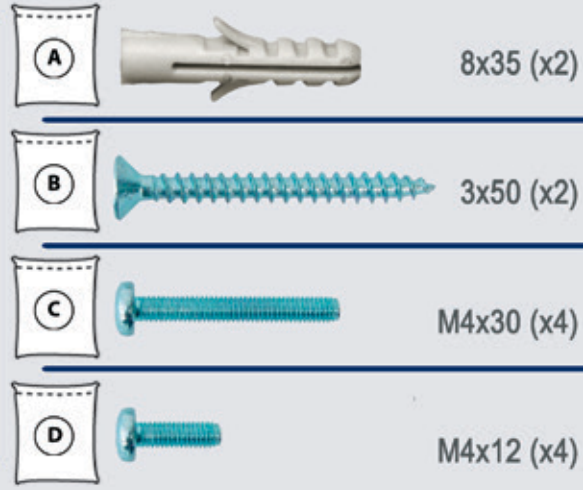

H 3-2 L

LCD Wandhalterung
LCD Wall Mount

ASSEMBLY INSTRUCTIONS

Montageanleitung
 Montageanleitung
 Οδηγία συναρμολόγησης
 Instrucciones de montaje
 Assembly Instructions
 Návod pro montáž
 Instruções de montagem
 Montaj Rehberi
 Montaringsanvisning
 Montaringsanvisning
 Palgaldusjuhís
 Montážas instrukcija
 Istruzioni d'uso