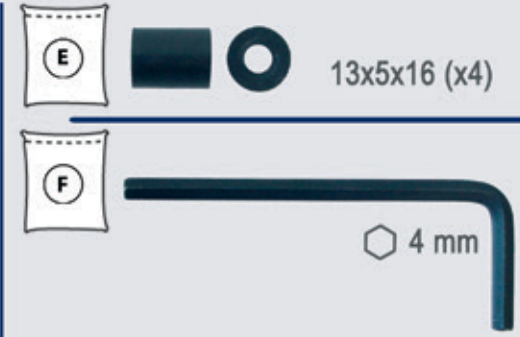

H 3-2 L

LCD Wandhalterung
LCD Wall Mount

ASSEMBLY INSTRUCTIONS

Montageanleitung
 Montageanleitung
 Οδηγία συναρμολόγησης
 Instrucciones de montaje
 Assembly Instructions
 Návod pro montáž
 Instruções de montagem
 Montaj Rehberi
 Montaringsanvisning
 Montaringsanvisning
 Palgaldusjuhís
 Montážas instrukcija
 Istruzioni d'uso