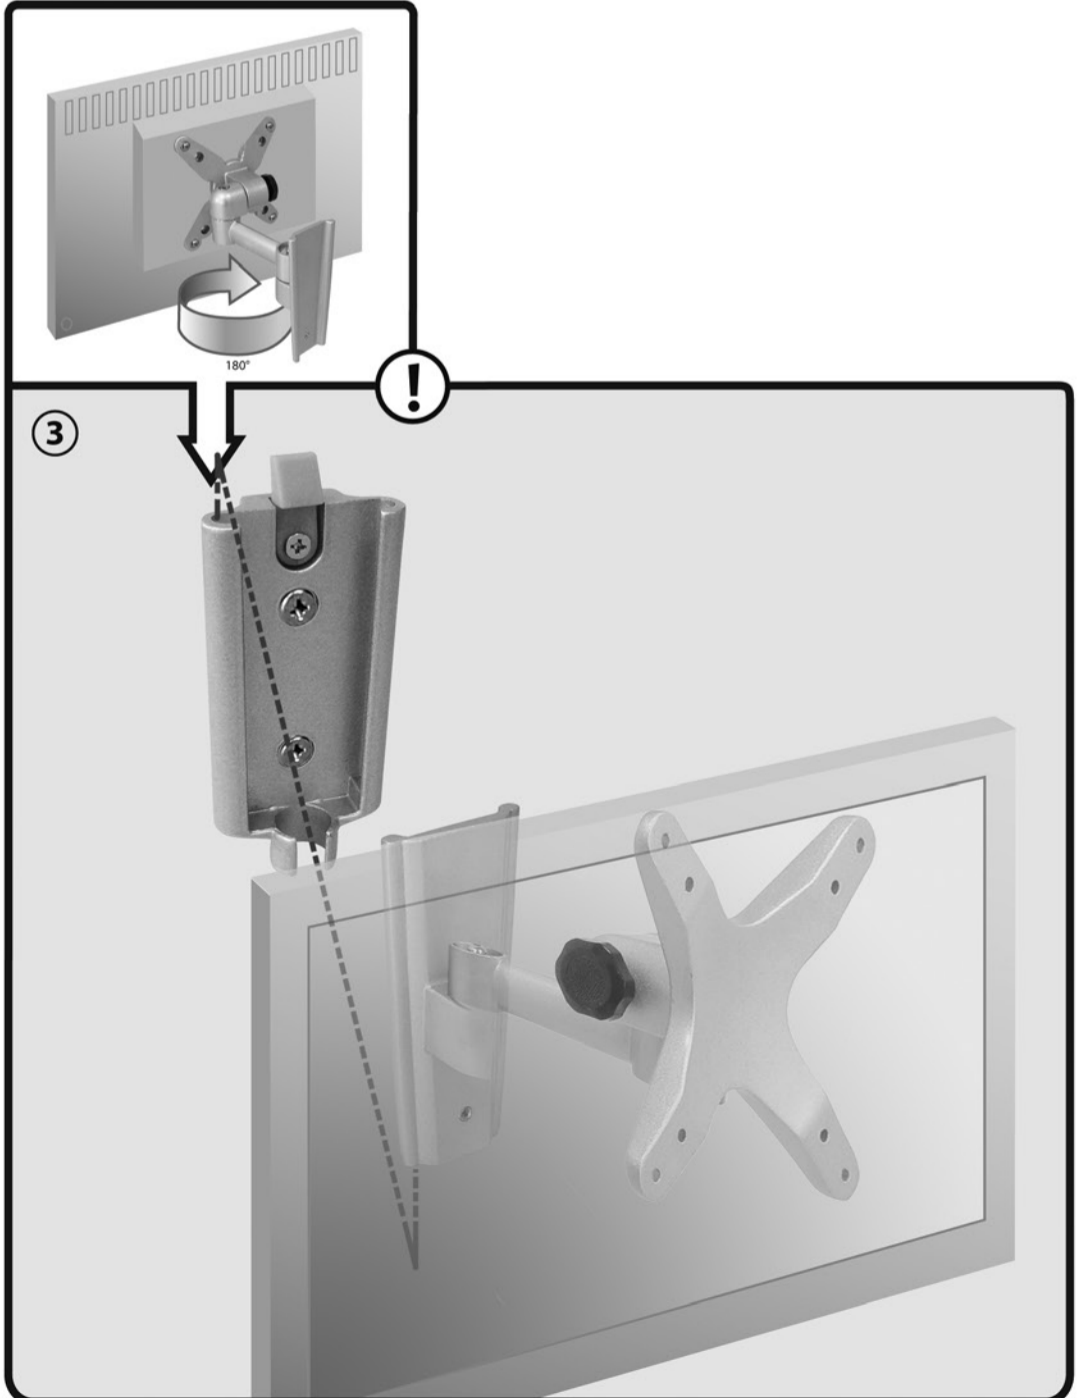

H 5-2 L H 5-2 SL

Wandhalter für LCD TV
Bracket for LCD Monitor

Montageanleitung
 Assembly Instructions
 Instruções de montagem
 Návod pro montáž
 Instrucciones de montaje
 Asemnushje
 Monteringsvejledning
 Montážas instrukcja
 Montaž Reberit
 Montaringsanvisning
 Montavimo instrukcija
 Faigaldusjuhis
 Montážas instrukcija
 Istruzioni d'uso

H 5-2 L
H 5-2 SL

Wandhalter für LCD TV
Bracket for LCD Monitor