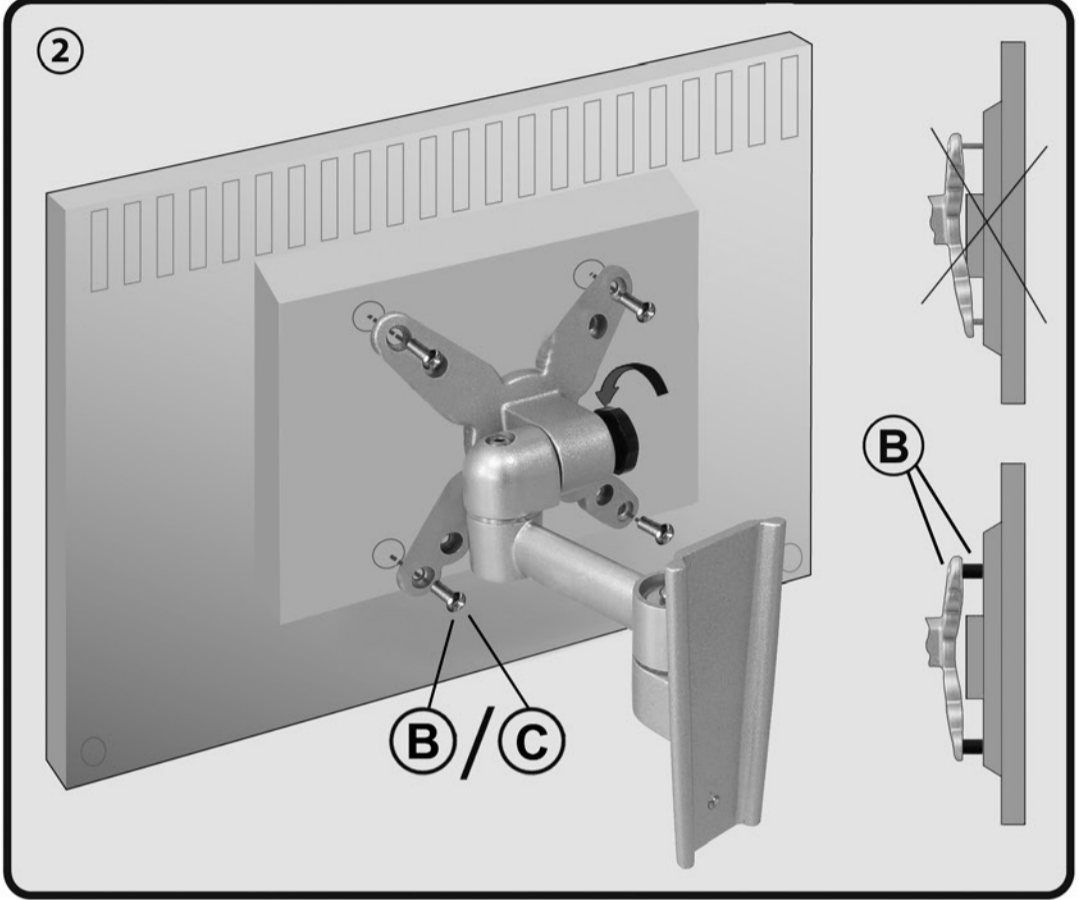

H 5-2 L H 5-2 SL

Wandhalter für LCD TV
Bracket for LCD Monitor

Montageanleitung
 Assembly Instructions
 Instruções de montagem
 Návod pro montáž
 Instrucciones de montaje
 Asemnushje
 Monteringsvejledning
 Montážas instrukcja
 Montaž Reberit
 Montaringsanvisning
 Montavimo instrukcija
 Faigaldusjuhis
 Montážas instrukcija
 Istruzioni d'uso

H 5-2 L
H 5-2 SL

Wandhalter für LCD TV
Bracket for LCD Monitor