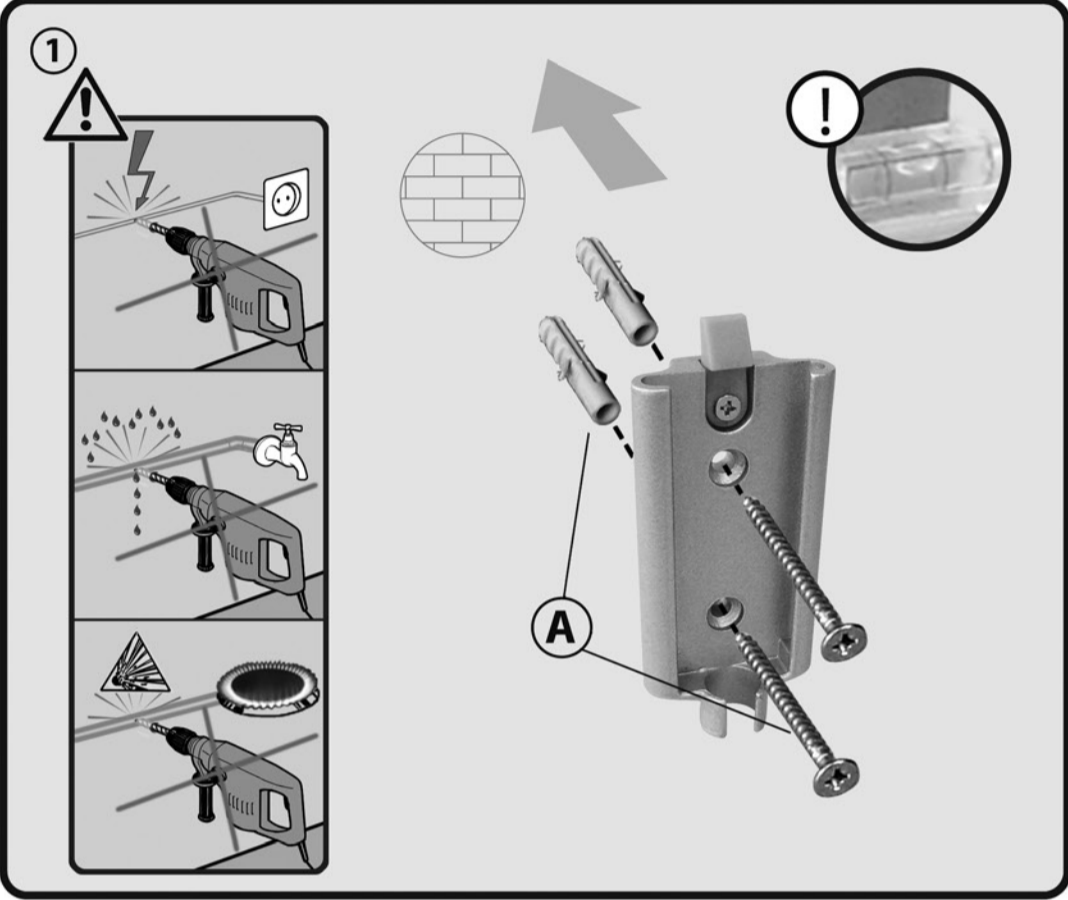

H 5-2 L H 5-2 SL

Wandhalter für LCD TV
Bracket for LCD Monitor

Montageanleitung
 Assembly Instructions
 Instruções de montagem
 Návod pro montáž
 Instrucciones de montaje
 Asemnushje
 Monteringsvejledning
 Montážas instrukcja
 Montaž Reberit
 Montaringsanvisning
 Montavimo instrukcija
 Faigaldusjuhis
 Montážas instrukcija
 Istruzioni d'uso

H 5-2 L
H 5-2 SL

Wandhalter für LCD TV
Bracket for LCD Monitor