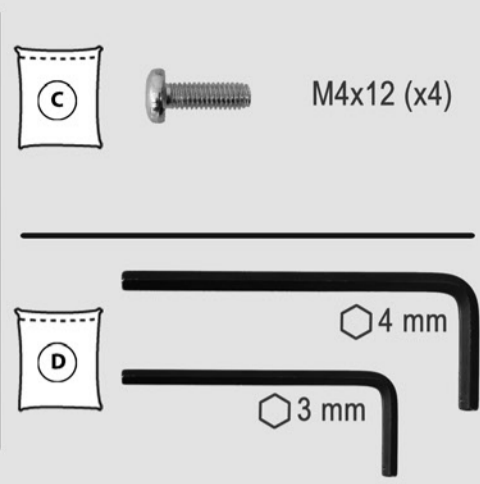

H 5-2 L H 5-2 SL

Wandhalter für LCD TV
Bracket for LCD Monitor

Montageanleitung
 Assembly Instructions
 Instruções de montagem
 Návod pro montáž
 Instrucciones de montaje
 Asemnushje
 Monteringsvejledning
 Montážas instrukcja
 Montaž Reberit
 Montaringsanvisning
 Montavimo instrukcija
 Faigaldusjuhis
 Montážas instrukcija
 Istruzioni d'uso

H 5-2 L
H 5-2 SL

Wandhalter für LCD TV
Bracket for LCD Monitor