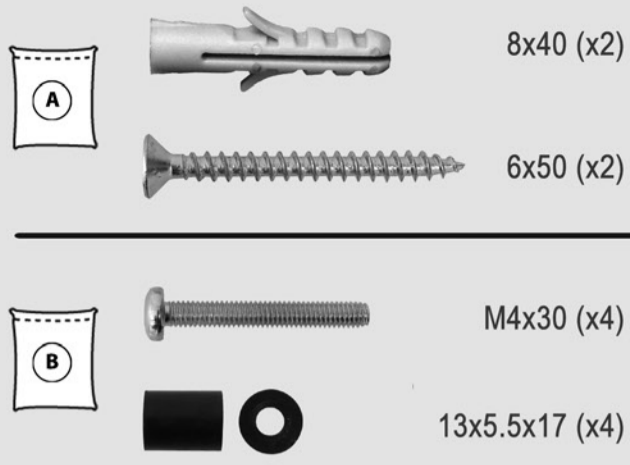

H 5-2 L H 5-2 SL

Wandhalter für LCD TV
Bracket for LCD Monitor

Montageanleitung
 Assembly Instructions
 Instruções de montagem
 Návod pro montáž
 Instrucciones de montaje
 Asemnushje
 Monteringsvejledning
 Montážas instrukcja
 Montaž Reberit
 Montaringsanvisning
 Montavimo instrukcija
 Faigaldusjuhis
 Montážas instrukcija
 Istruzioni d'uso

H 5-2 L
H 5-2 SL

Wandhalter für LCD TV
Bracket for LCD Monitor