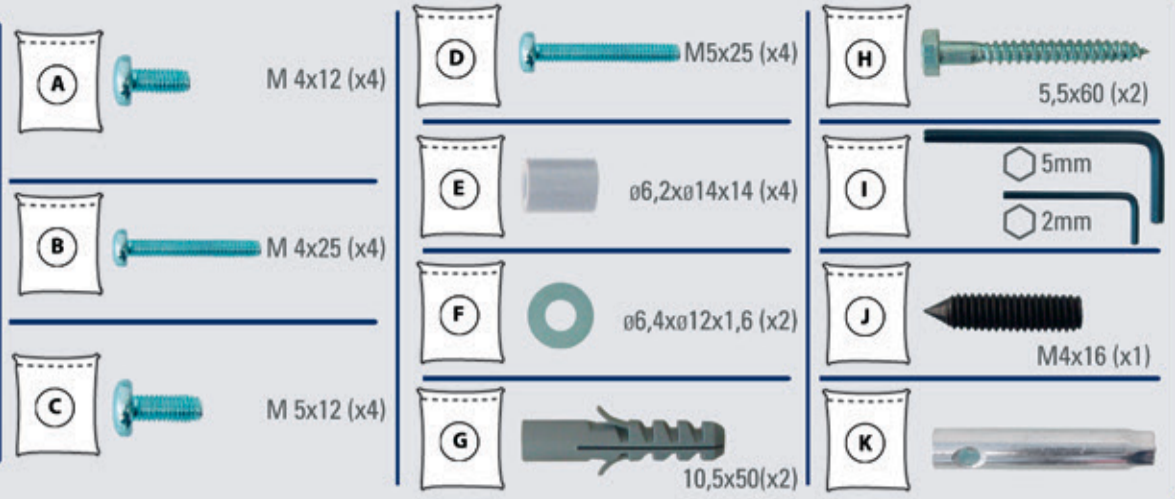

H 7-2 L

LCD Wandhalterung
LCD Wall Mount

MONTAGEANLEITUNG
ASSEMBLY INSTRUCTIONS

Montageanleitung
Assembly Instructions
Οδηγία συναρμολόγησης
Instrucciones de montaje
Návod pro montáž
Instruções de montagem