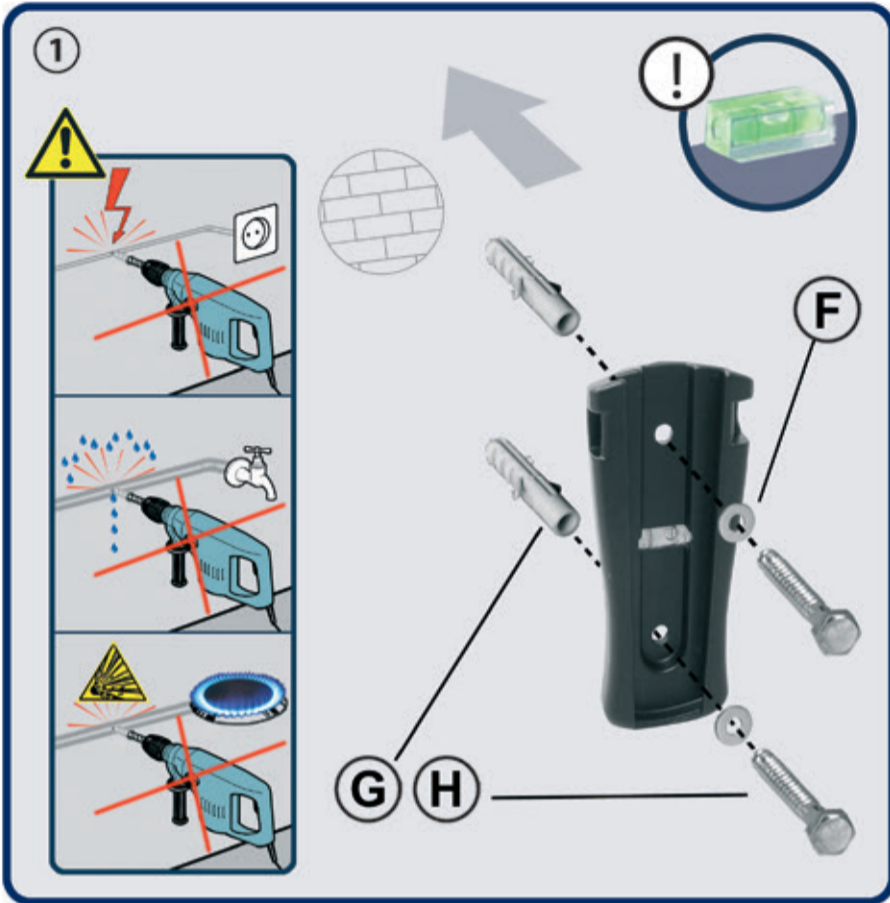

H 7-2 L

LCD Wandhalterung
LCD Wall Mount

MONTAGEANLEITUNG
ASSEMBLY INSTRUCTIONS

Montageanleitung
Assembly Instructions
Οδηγία συναρμολόγησης
Instrucciones de montaje
Návod pro montáž
Instruções de montagem