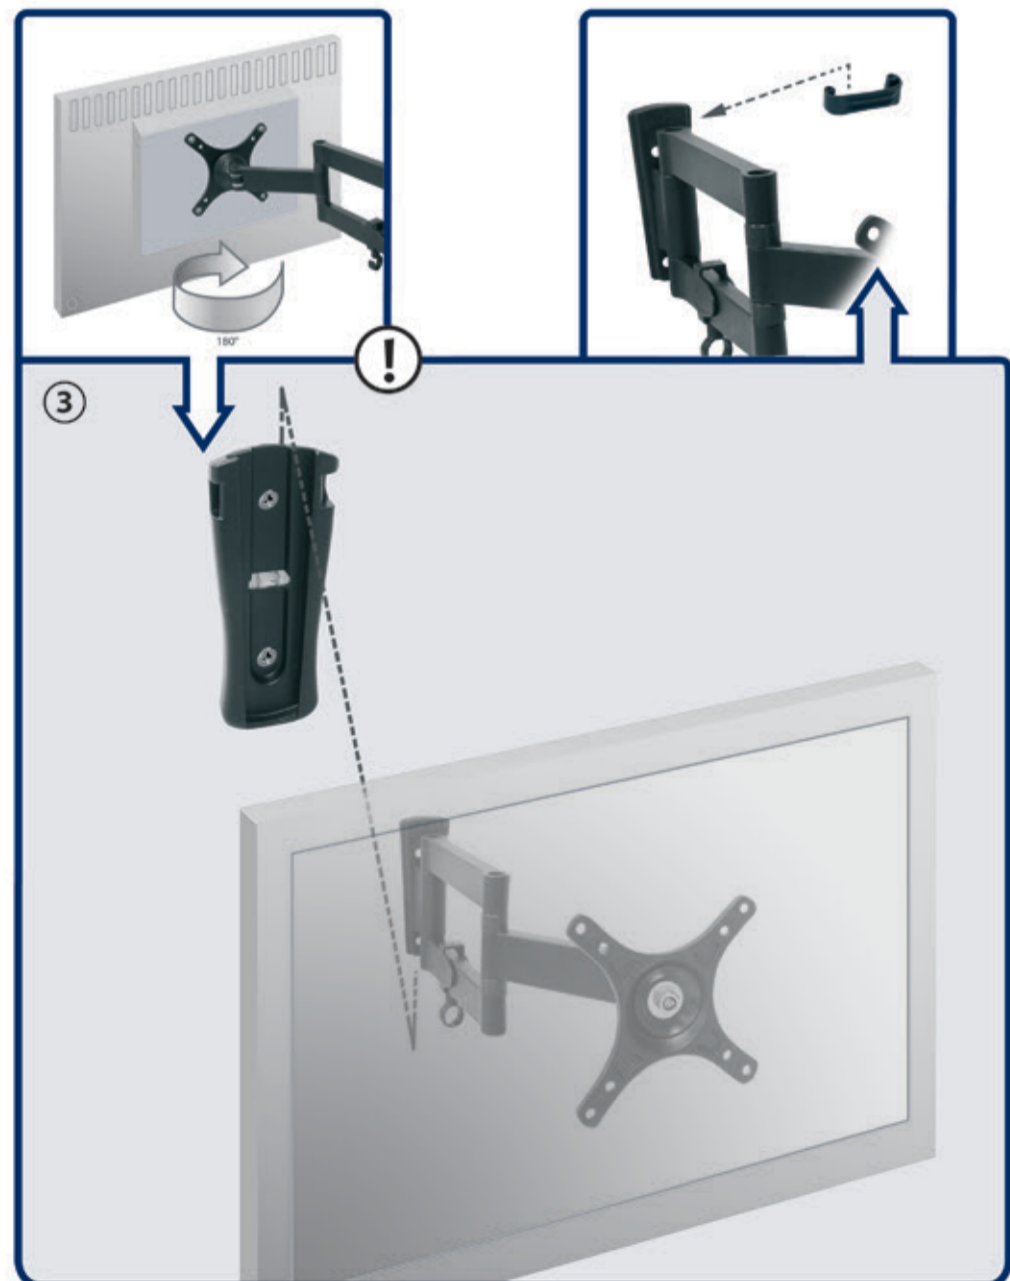

H 7-3 L

LCD Wandhalterung
LCD Wall Mount

MONTAGEANLEITUNG ASSEMBLY INSTRUCTIONS

Montageanleitung
Assembly Instructions
Instrucciones de montaje
Οδηγία συναρμολόγησης
Montagehandledning
Montingsanvisning

Montaj Rehberi
Monteringanvisning
Montavimo instrukcija
Palgaidushts
Montážas instrukcija
Instruzioni d'uso

Instruções de montagem
Návod pro montáž
Instrucciones de montaje
Asemnusohtje
Monteringsvejledning
Инструкция по монтажу

H 7-3 L
LCD WANDHALTERUNG
LCD WALL MOUNT