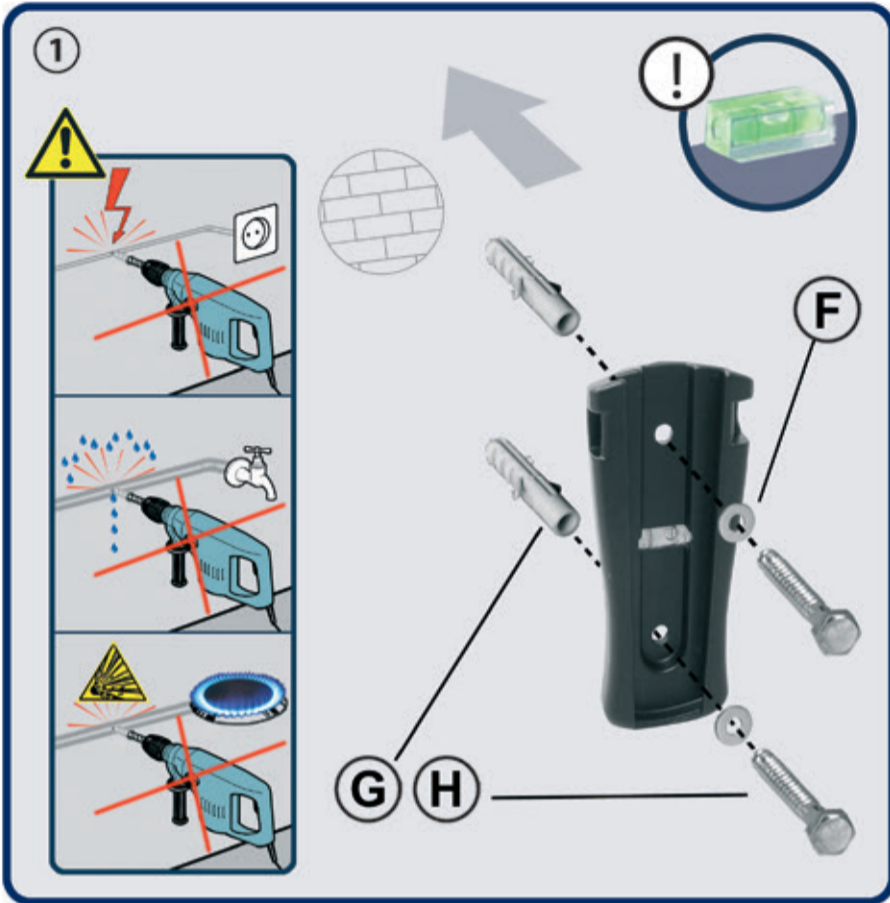

H 7-3 L

LCD Wandhalterung
LCD Wall Mount

MONTAGEANLEITUNG ASSEMBLY INSTRUCTIONS

Montageanleitung
Assembly Instructions
Instrucciones de montaje
Οδηγία συναρμολόγησης
Montagehandledning
Montingsanvisning

Montaj Rehberi
Monteringanvisning
Montavimo instrukcija
Palgaidushts
Montážas instrukcija
Instruzioni d'uso

Instruções de montagem
Návod pro montáž
Instrucciones de montaje
Asemnusohtje
Monteringsvejledning
Инструкция по монтажу

H 7-3 L
LCD WANDHALTERUNG
LCD WALL MOUNT