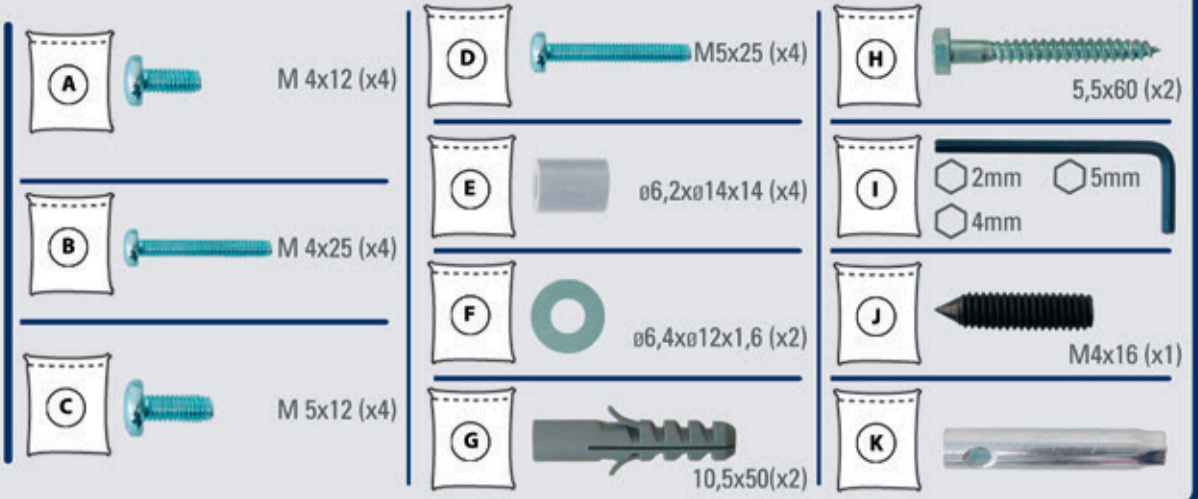

H 7-3 L

LCD Wandhalterung
LCD Wall Mount

MONTAGEANLEITUNG ASSEMBLY INSTRUCTIONS

Montageanleitung
Assembly Instructions
Instrucciones de montaje
Οδηγία συναρμολόγησης
Montagehandledning
Montingsanvisning

Montaj Rehberi
Monteringanvisning
Montavimo instrukcija
Palgaidushts
Montážas instrukcija
Instruzioni d'uso

Instruções de montagem
Návod pro montáž
Instrucciones de montaje
Asemnusohtje
Monteringsvejledning
Инструкция по монтажу

H 7-3 L
LCD WANDHALTERUNG
LCD WALL MOUNT