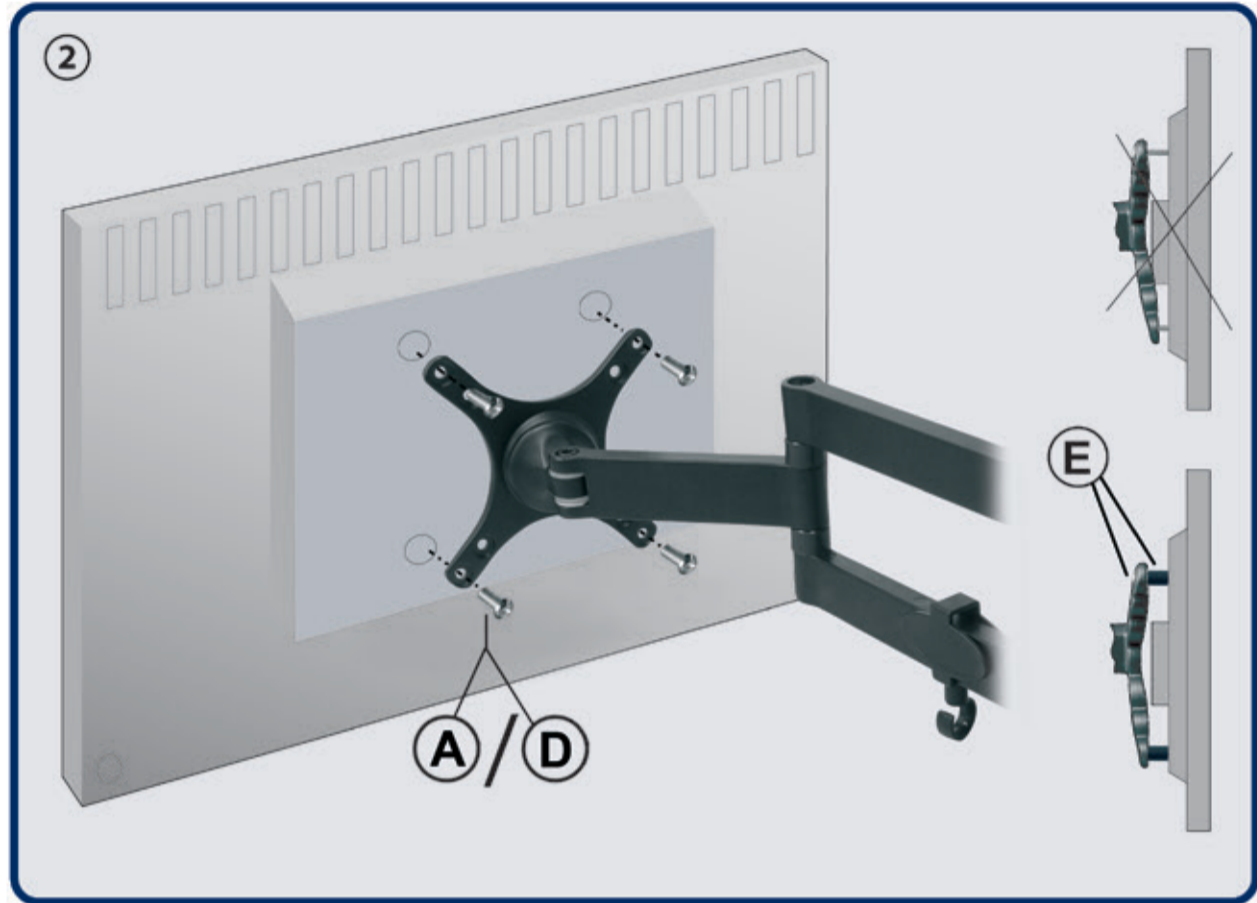

H 7-3 L

LCD Wandhalterung
LCD Wall Mount

MONTAGEANLEITUNG ASSEMBLY INSTRUCTIONS

Montageanleitung
Assembly Instructions
Instrucciones de montaje
Οδηγία συναρμολόγησης
Montagehandledning
Montingsanvisning

Montaj Rehberi
Monteringanvisning
Montavimo instrukcija
Palgaidushts
Montážas instrukcija
Instruzioni d'uso

Instruções de montagem
Návod pro montáž
Instrucciones de montaje
Asemnusohtje
Monteringsvejledning
Инструкция по монтажу

H 7-3 L
LCD WANDHALTERUNG
LCD WALL MOUNT