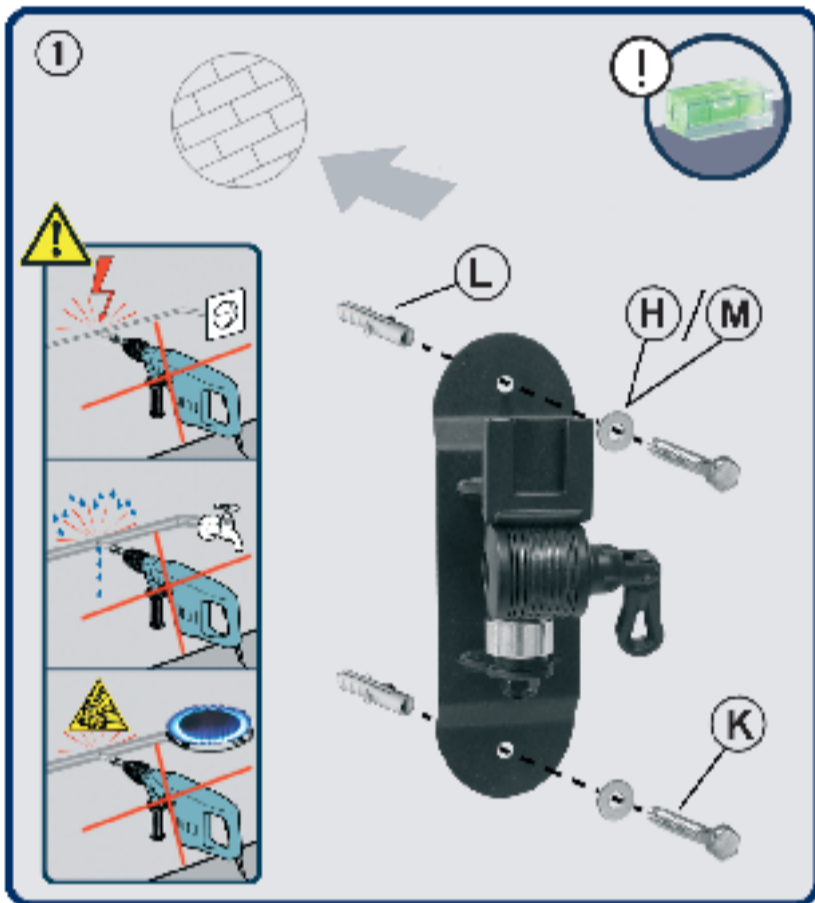

H 8-1 L

LCD Wandhalterung
LCD Wall Mount

A		M4x12 (x4)	E		M8x12 (x3)	J		6mm
B		M4x16 (x4)	F		M6x16 (x4)	K		8x90 (x2)
C		M5x12 (x4)	G		M8x16 (x4)	L		13x80 (x2)
D		M5x16 (x4)	H		ø15xø5,3x1,5(x2)	M		ø22xø8,5x2(x2)