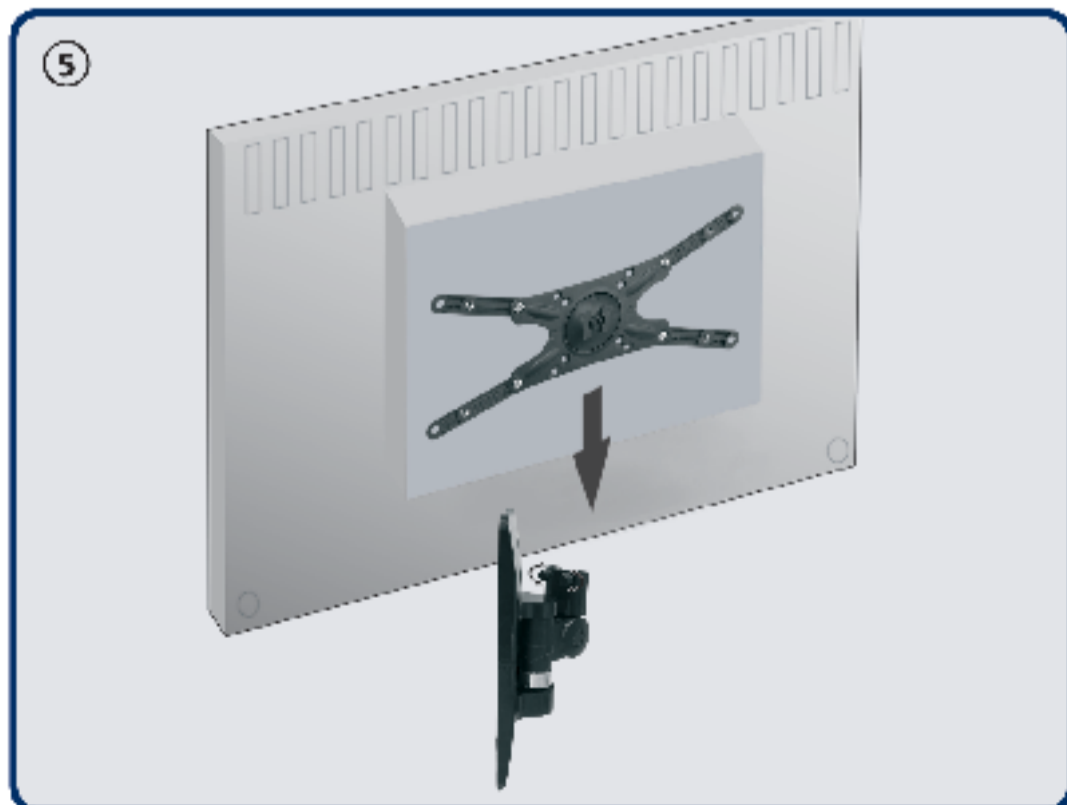

H 8-1 L

LCD Wandhalterung
LCD Wall Mount

A		M4x12 (x4)	E		M8x12 (x3)	J		6mm
B		M4x16 (x4)	F		M6x16 (x4)	K		8x90 (x2)
C		M5x12 (x4)	G		M8x16 (x4)	L		13x80 (x2)
D		M5x16 (x4)	H		ø15xø5,3x1,5(x2)	M		ø22xø8,5x2(x2)