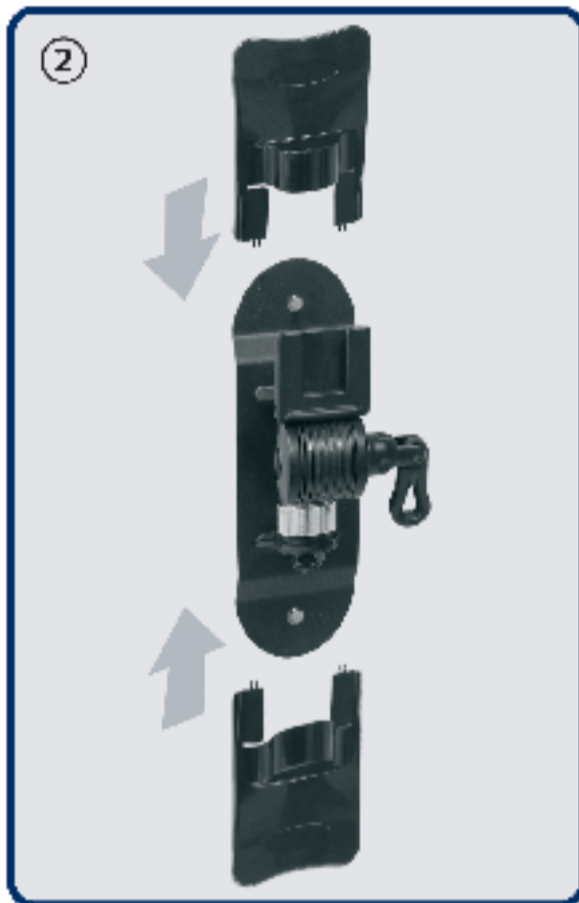

H 8-1 L

LCD Wandhalterung
LCD Wall Mount

A		M4x12 (x4)	E		M8x12 (x3)	J		6mm
B		M4x16 (x4)	F		M6x16 (x4)	K		8x90 (x2)
C		M5x12 (x4)	G		M8x16 (x4)	L		13x80 (x2)
D		M5x16 (x4)	H		ø15xø5,3x1,5(x2)	M		ø22xø8,5x2(x2)