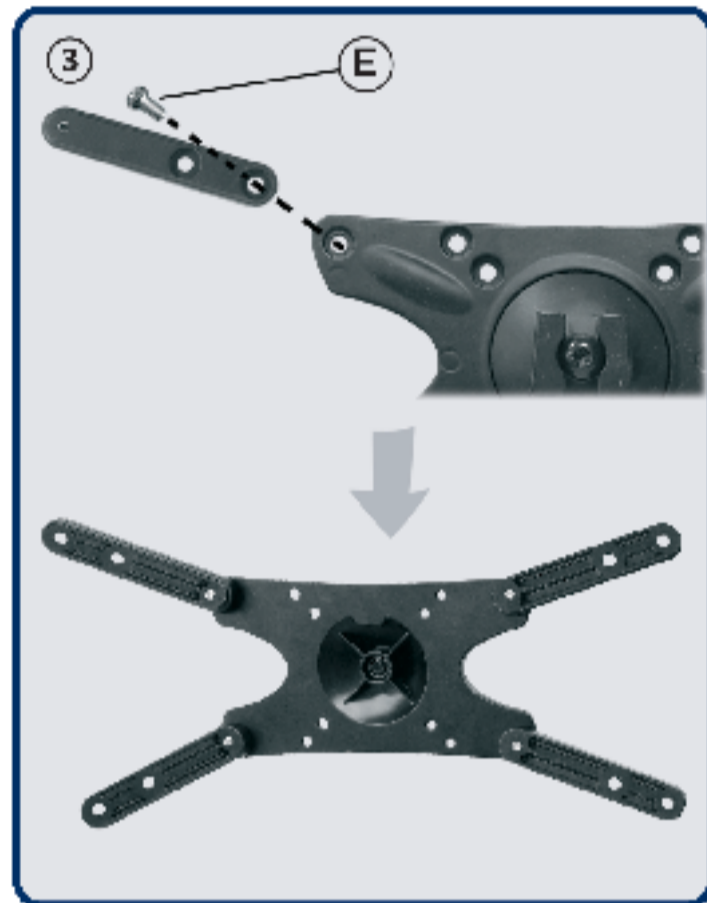

H 8-1 L

LCD Wandhalterung
LCD Wall Mount

A		M4x12 (x4)	E		M8x12 (x3)	J		6mm
B		M4x16 (x4)	F		M6x16 (x4)	K		8x90 (x2)
C		M5x12 (x4)	G		M8x16 (x4)	L		13x80 (x2)
D		M5x16 (x4)	H		ø15xø5,3x1,5(x2)	M		ø22xø8,5x2(x2)