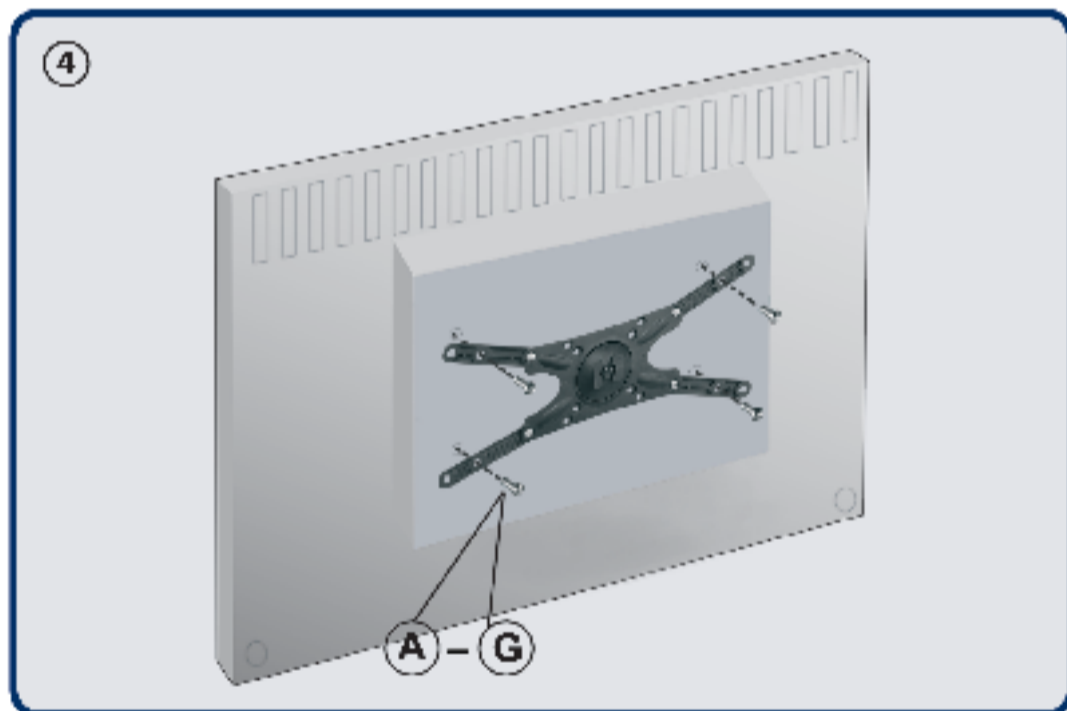

H 8-1 L

LCD Wandhalterung
LCD Wall Mount

A		M4x12 (x4)	E		M8x12 (x3)	J		6mm
B		M4x16 (x4)	F		M6x16 (x4)	K		8x90 (x2)
C		M5x12 (x4)	G		M8x16 (x4)	L		13x80 (x2)
D		M5x16 (x4)	H		ø15xø5,3x1,5(x2)	M		ø22xø8,5x2(x2)