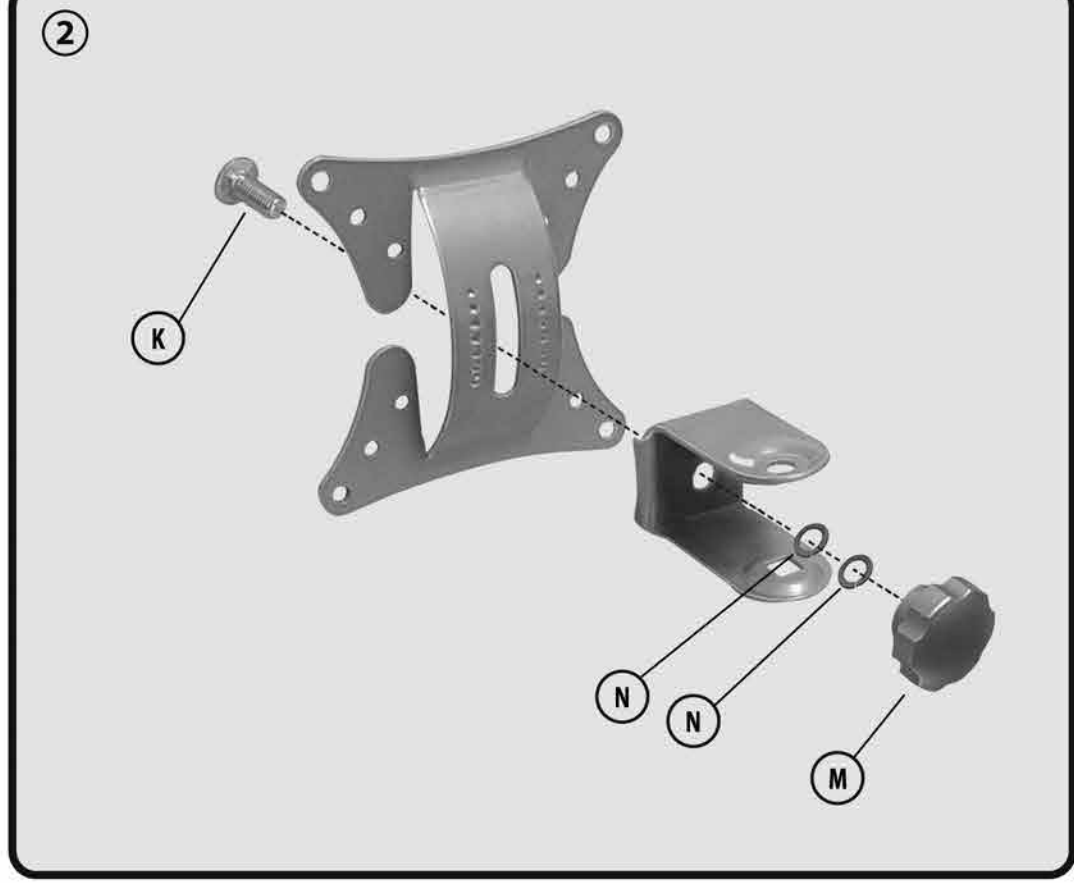

H 9-4 L

Wandhalter für LCD TV
Bracket for LCD Monitor

M4x14 (x4)

6,3x55 (x6)

D8 (x1)

M8 (x2)

M8x50 (x1)

(x1)

M5x14 (x4)

(x6)

M8 (x1)

M8x20 (x1)

M8 (x1)

D5 (x4)

D6 (x6)

Montageanleitung
Assembly instructions

H 9-4 L

Wandhalter für LCD TV
Bracket for LCD Monitor

mount accessories