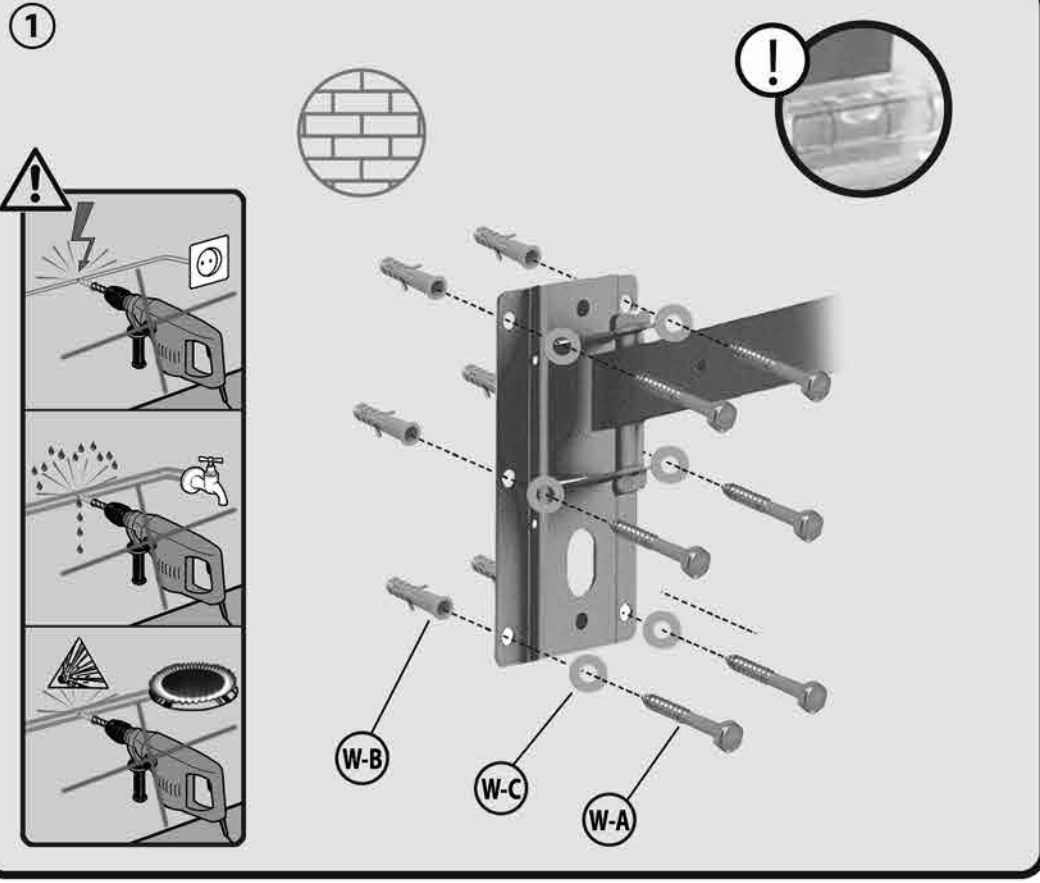

H 9-4 L

Wandhalter für LCD TV
Bracket for LCD Monitor

M4x14 (x4)

6,3x55 (x6)

D8 (x1)

M8 (x2)

M8x50 (x1)

(x1)

M5x14 (x4)

(x6)

M8 (x1)

M8x20 (x1)

M8 (x1)

D5 (x4)

D6 (x6)

Montageanleitung
Assembly instructions

H 9-4 L

Wandhalter für LCD TV
Bracket for LCD Monitor

mount accessories