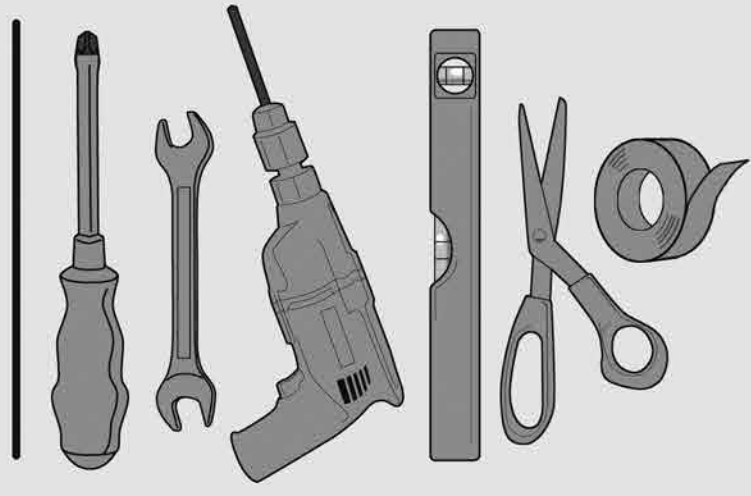

H 9-4 L

Wandhalter für LCD TV
Bracket for LCD Monitor

M4x14 (x4)

6,3x55 (x6)

D8 (x1)

M8 (x2)

M8x50 (x1)

(x1)