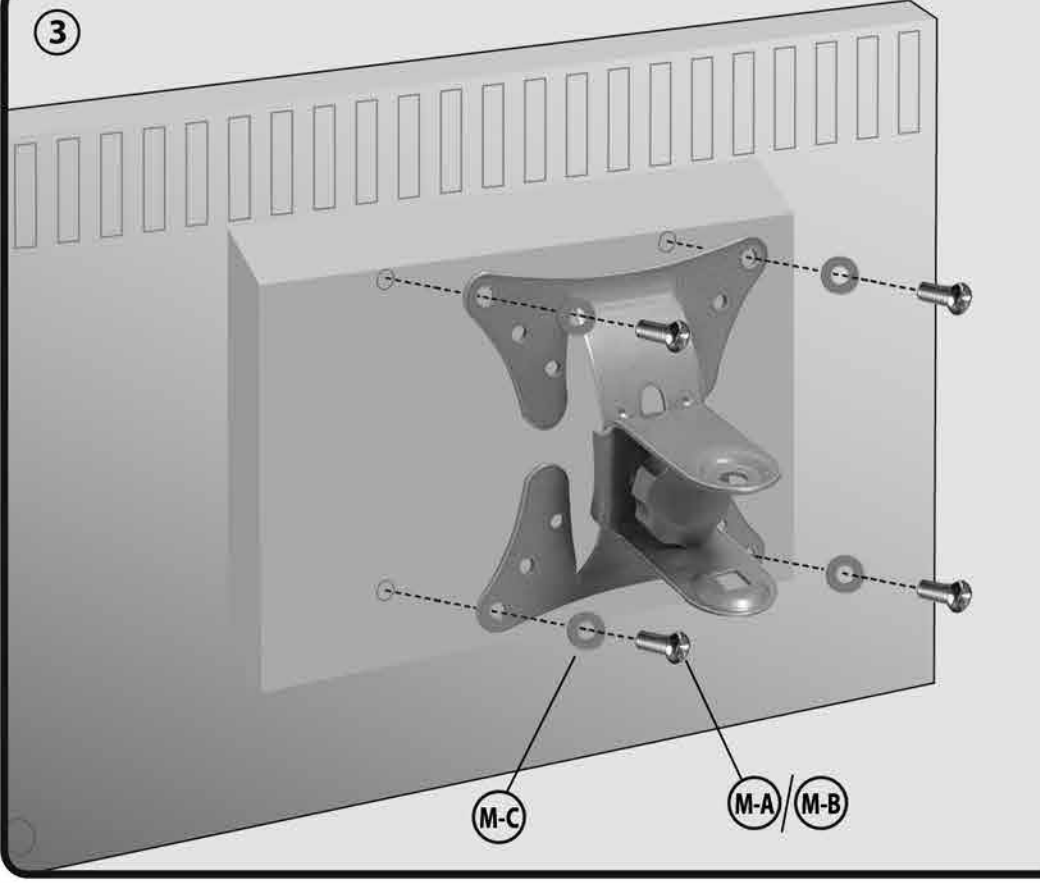

H 9-4 L

Wandhalter für LCD TV
Bracket for LCD Monitor

M4x14 (x4)

6,3x55 (x6)

D8 (x1)

M8 (x2)

M8x50 (x1)

(x1)

M5x14 (x4)

(x6)

M8 (x1)

M8x20 (x1)

M8 (x1)

D5 (x4)

D6 (x6)

Montageanleitung
Assembly instructions

H 9-4 L

Wandhalter für LCD TV
Bracket for LCD Monitor

mount accessories