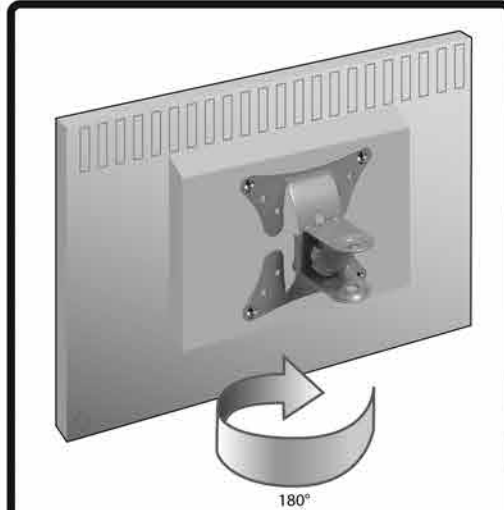

H 9-4 L

Wandhalter für LCD TV
Bracket for LCD Monitor

M4x14 (x4)

6,3x55 (x6)

D8 (x1)

M8 (x2)

M8x50 (x1)

(x1)

M5x14 (x4)

(x6)

M8 (x1)

M8x20 (x1)

M8 (x1)

D5 (x4)

D6 (x6)

Montageanleitung
Assembly instructions

H 9-4 L

Wandhalter für LCD TV
Bracket for LCD Monitor

mount accessories