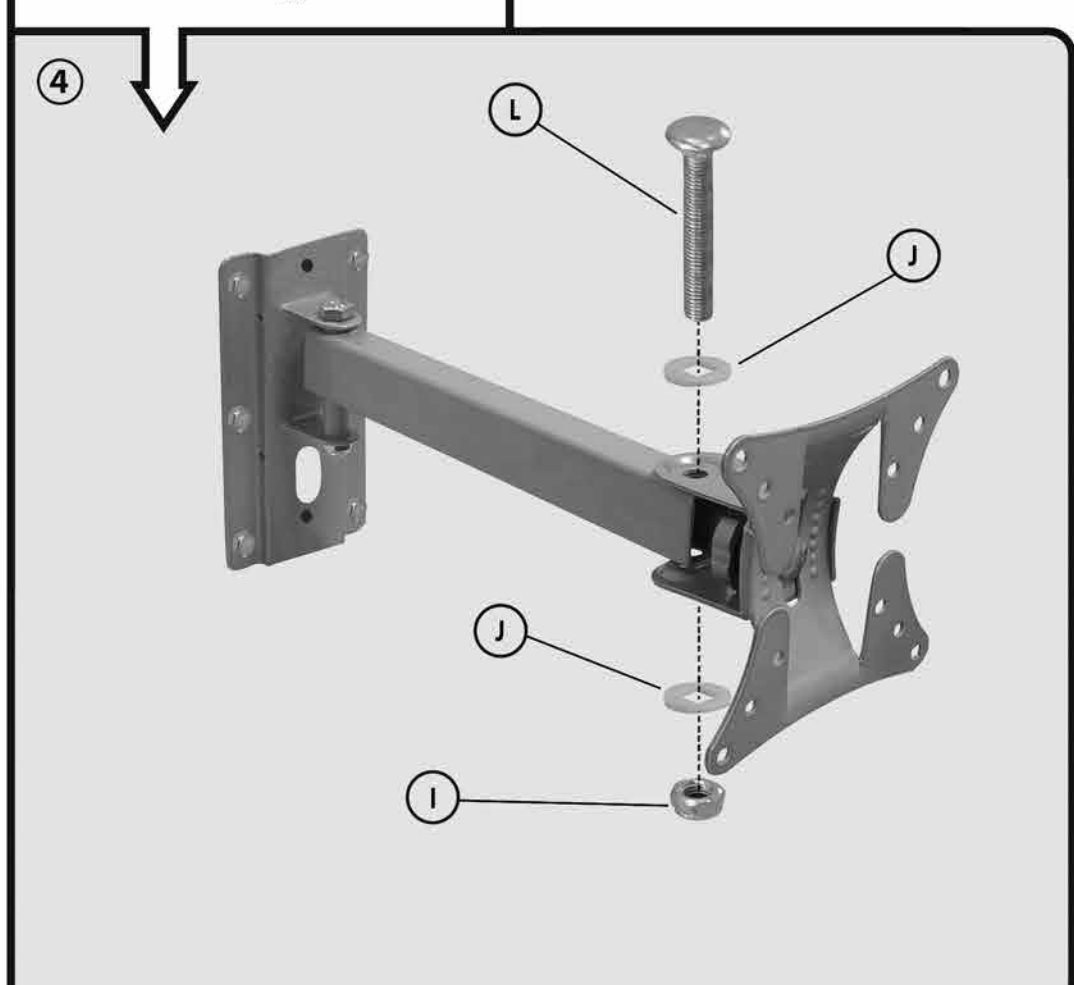

H 9-4 L

Wandhalter für LCD TV
Bracket for LCD Monitor

M4x14 (x4)

6,3x55 (x6)

D8 (x1)

M8 (x2)

M8x50 (x1)

(x1)

M5x14 (x4)

(x6)

M8 (x1)

M8x20 (x1)

M8 (x1)

D5 (x4)

D6 (x6)

Montageanleitung
Assembly instructions

H 9-4 L

Wandhalter für LCD TV
Bracket for LCD Monitor

mount accessories