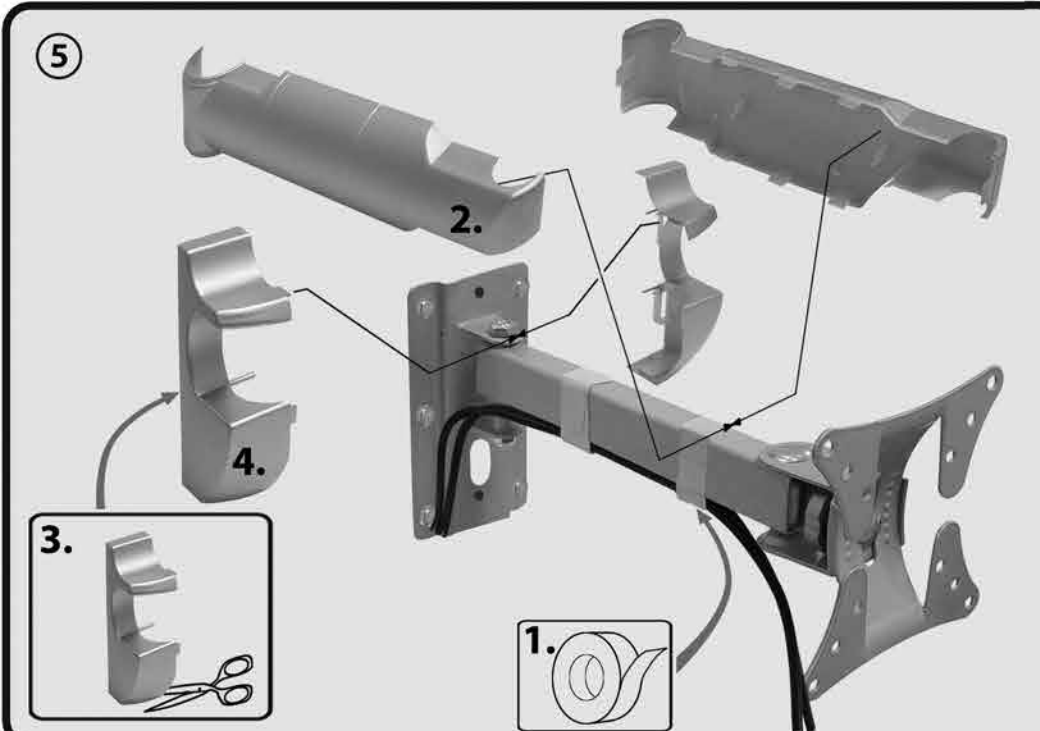

H 9-4 L

Wandhalter für LCD TV
Bracket for LCD Monitor

M4x14 (x4)

6,3x55 (x6)

D8 (x1)

M8 (x2)

M8x50 (x1)

(x1)

M5x14 (x4)

(x6)

M8 (x1)

M8x20 (x1)

M8 (x1)

D5 (x4)

D6 (x6)

Montageanleitung
Assembly instructions

H 9-4 L

Wandhalter für LCD TV
Bracket for LCD Monitor

mount accessories