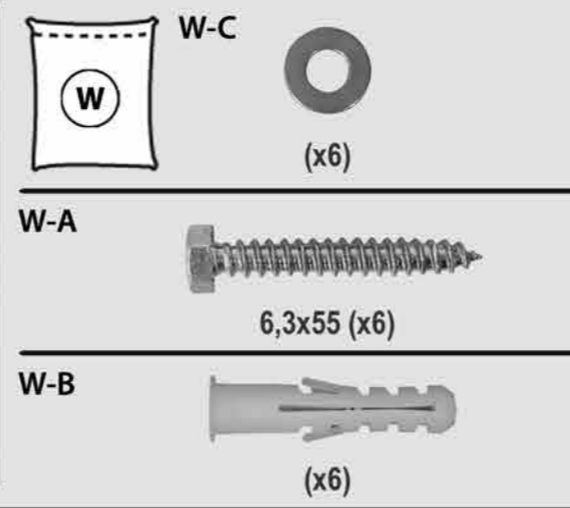

H 9-6 L H 9-6 SL

Wandhalter für LCD TV
Bracket for LCD Monitor

Montageanleitung
Assembly Instructions
Instrucciones de montaje
Návod pro montáž
Montavimo instrukcija
Montaj Reiberi
Instrucções de montagem
Montingvejledning
Asemnusohte
Oδηγία συναρμολόγησης
Montageanleitung
Montingvejledning
Instrucciones de montaje
Návod pro montáž
Montavimo instrukcija
Instrucții d'uso

Wandhalter für LCD TV
Bracket for LCD Monitor