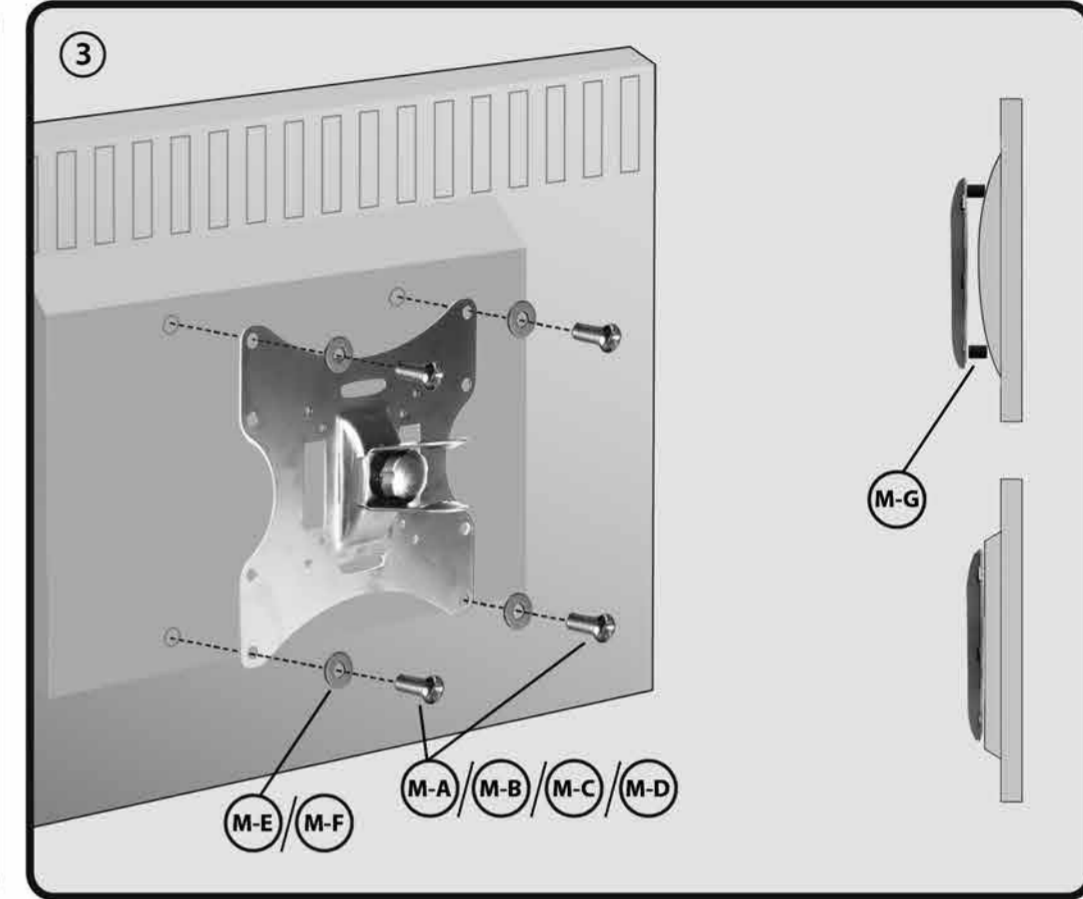

H 9-6 L H 9-6 SL

Wandhalter für LCD TV
Bracket for LCD Monitor

Montageanleitung
Assembly Instructions
Instrucciones de montaje
Návod pro montáž
Montavimo instrukcija
Montaj Reiberi
Instrucções de montagem
Montingvejledning
Asemnusohte
Oδηγία συναρμολόγησης
Montageanleitung
Montingvejledning
Instrucciones de montaje
Návod pro montáž
Montavimo instrukcija
Instrucții d'uso

Wandhalter für LCD TV
Bracket for LCD Monitor