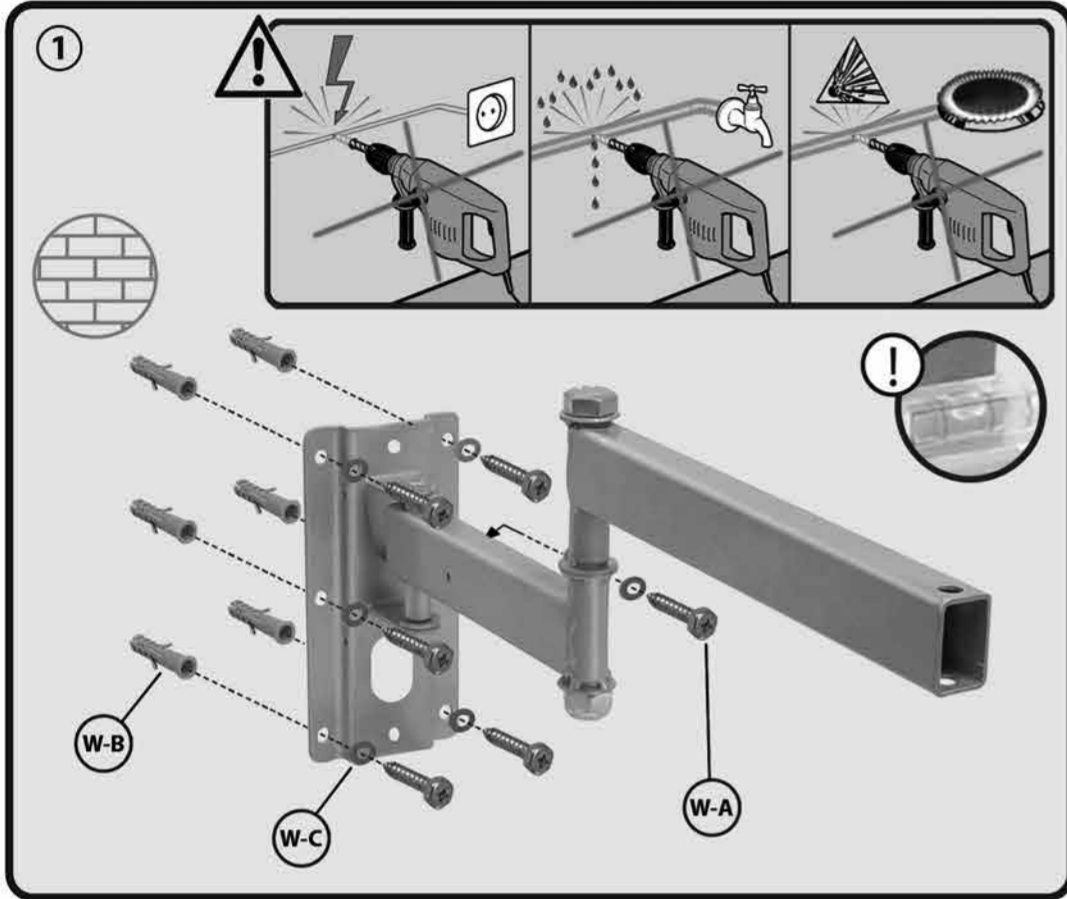

H 9-6 L H 9-6 SL

Wandhalter für LCD TV
Bracket for LCD Monitor

Montageanleitung
Assembly Instructions
Instrucciones de montaje
Návod pro montáž
Montavimo instrukcija
Montaj Reiberi
Instrucções de montagem
Montingvejledning
Asemnusohte
Oδηγία συναρμολόγησης
Montageanleitung
Montingvejledning
Instrucciones de montaje
Návod pro montáž
Montavimo instrukcija
Instrucții d'uso

Wandhalter für LCD TV
Bracket for LCD Monitor