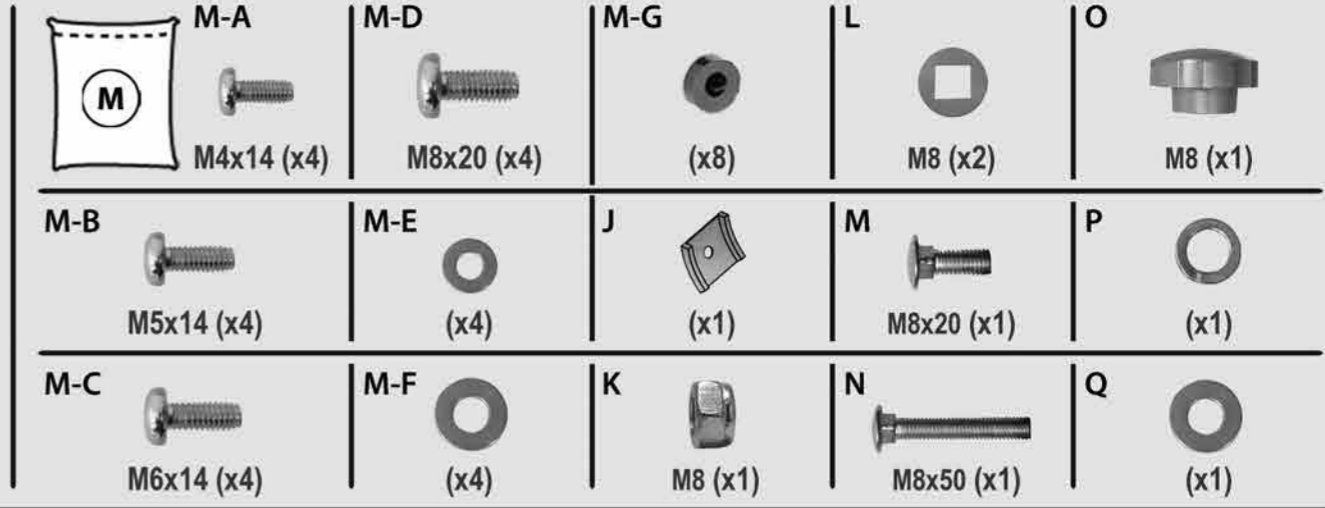

H 9-6 L H 9-6 SL

Wandhalter für LCD TV
Bracket for LCD Monitor

Montageanleitung
Assembly Instructions
Instrucciones de montaje
Návod pro montáž
Montavimo instrukcija
Montaj Reiberi
Instrucções de montagem
Montingvejledning
Asemnusohte
Oδηγία συναρμολόγησης
Montageanleitung
Montingvejledning
Instrucciones de montaje
Návod pro montáž
Montavimo instrukcija
Instrucții d'uso

Wandhalter für LCD TV
Bracket for LCD Monitor