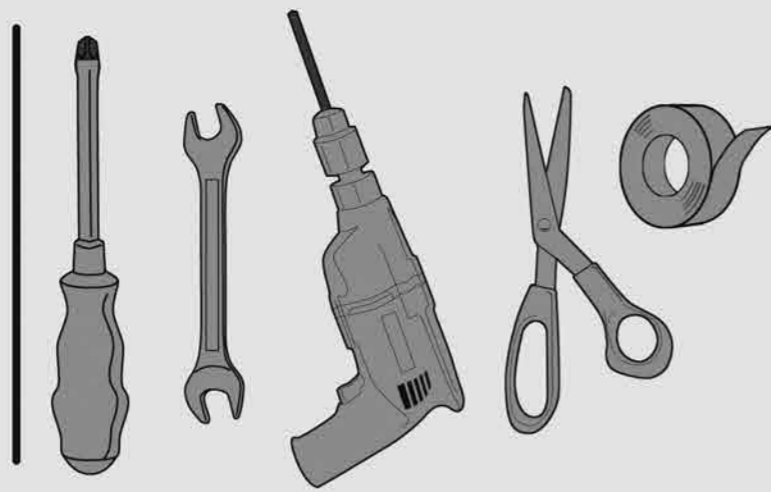

H 9-6 L H 9-6 SL

Wandhalter für LCD TV
Bracket for LCD Monitor

Montageanleitung
Assembly Instructions
Instrucciones de montaje
Návod pro montáž
Montavimo instrukcija
Montaj Reiberi
Instrucções de montagem
Montingvejledning
Asemnusohte
Oδηγία συναρμολόγησης
Montageanleitung
Montingvejledning
Instrucciones de montaje
Návod pro montáž
Montavimo instrukcija
Instrucții d'uso

Wandhalter für LCD TV
Bracket for LCD Monitor