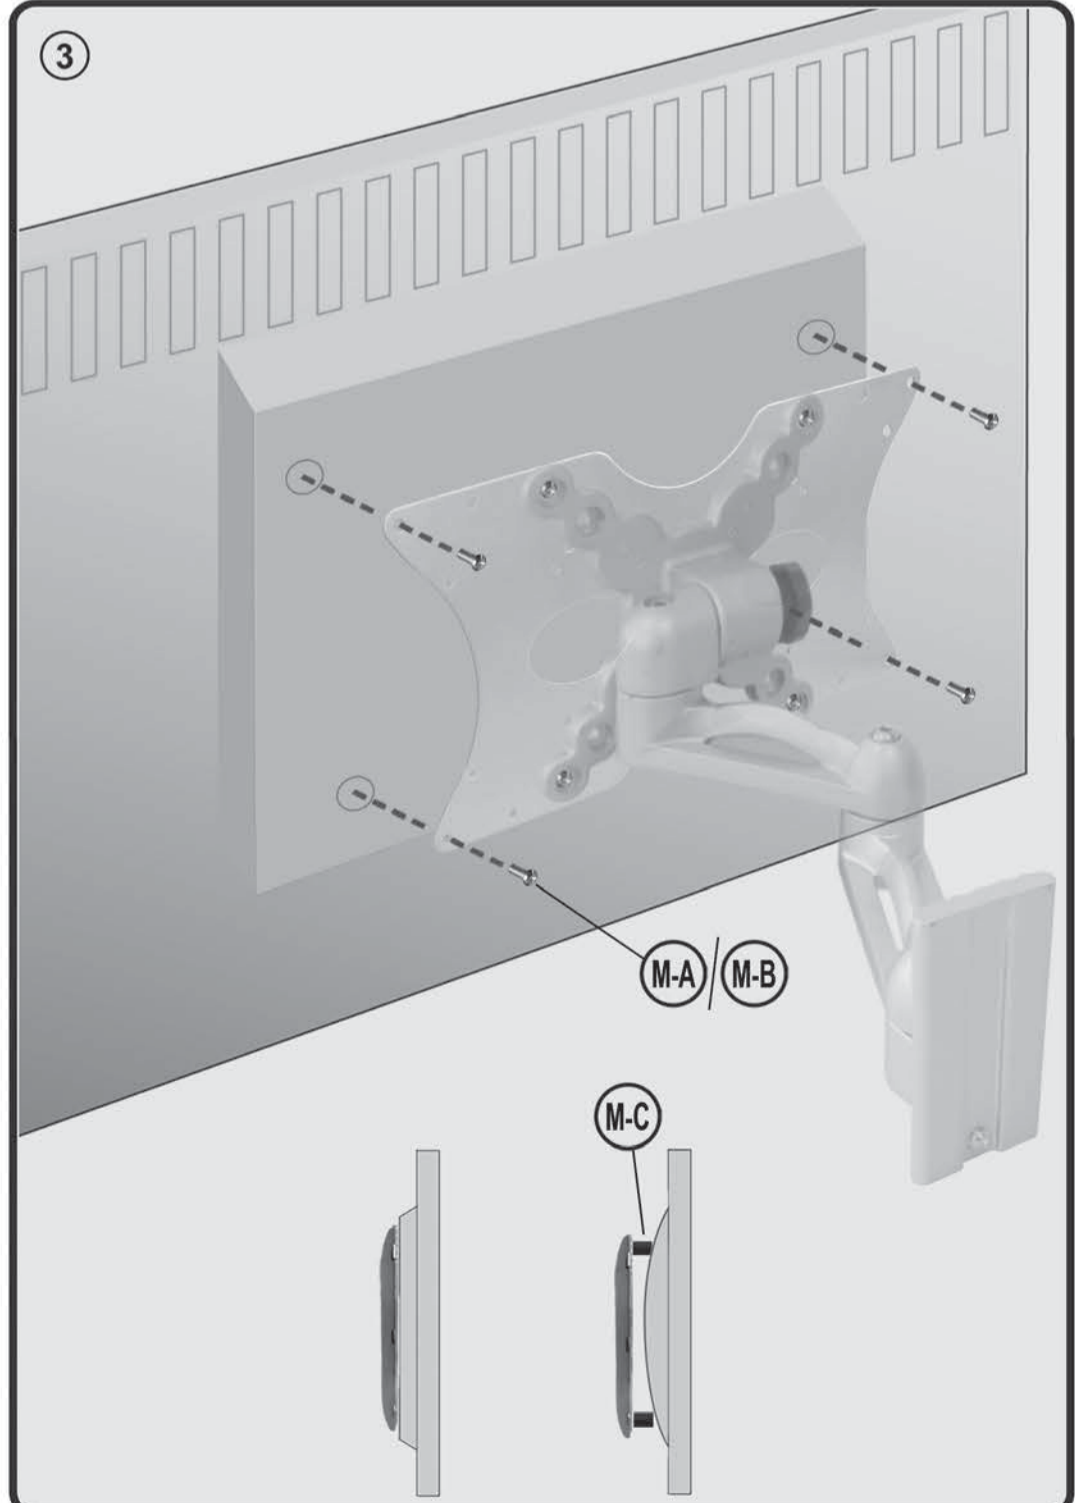

HA 4 L

VESA Adapter
VESA Adaptor

 M6x30 (x4)	 M8x30 (x4)	 (x4)
 M5x16 (x4)	 M5 (x4)	

1

2

3

Montageanleitung Assembly Instructions

Montageanleitung
Assembly Instructions
Instrucciones de montaje
Οδηγία συναρμολόγησης
Montageanleitung
Montageanleitung
Instrucciones de montaje
Ασennusohje
Monteringssvejledning
Monteringssvejledning
Montážas instrukcja
Faiğaldusjuihis
Instruțiuni de montaj
Montaj Rehberi

HA 4 L

my wall
mount accessories

VESA Adapter
VESA Adaptor