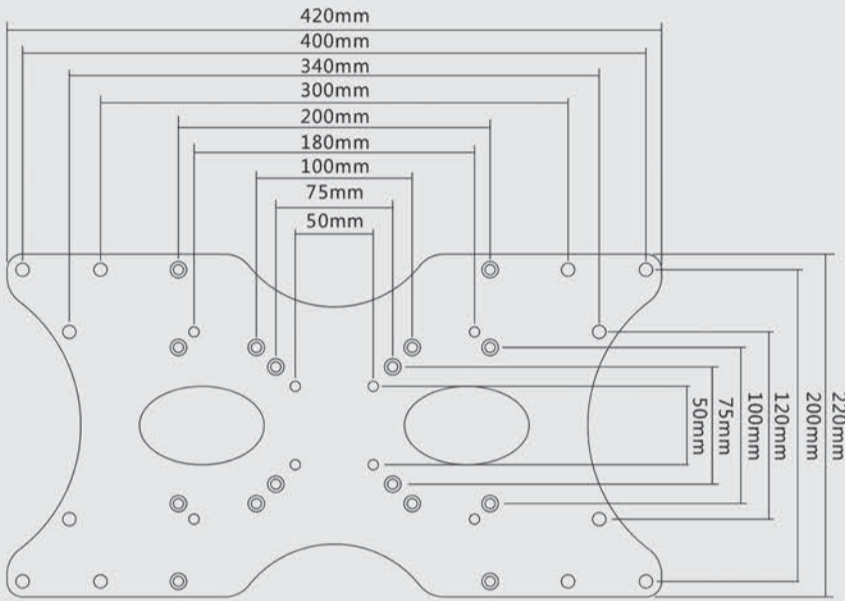

HA 4 L

VESA Adapter
VESA Adaptor

 M6x30 (x4)	 M8x30 (x4)	 (x4)
 M5x16 (x4)	 M5 (x4)	

1

2

3

Montageanleitung Assembly Instructions

Montageanleitung
Assembly Instructions
Instrucciones de montaje
Οδηγία συναρμολόγησης
Montageanleitung
Montageanleitung
Instrucciones de montaje
Ασennusohje
Monteringssvejledning
Monteringssvejledning
Montážas instrukcja
Faiğaldusjuihis
Instruțiuni de montaj
Montaj Rehberi