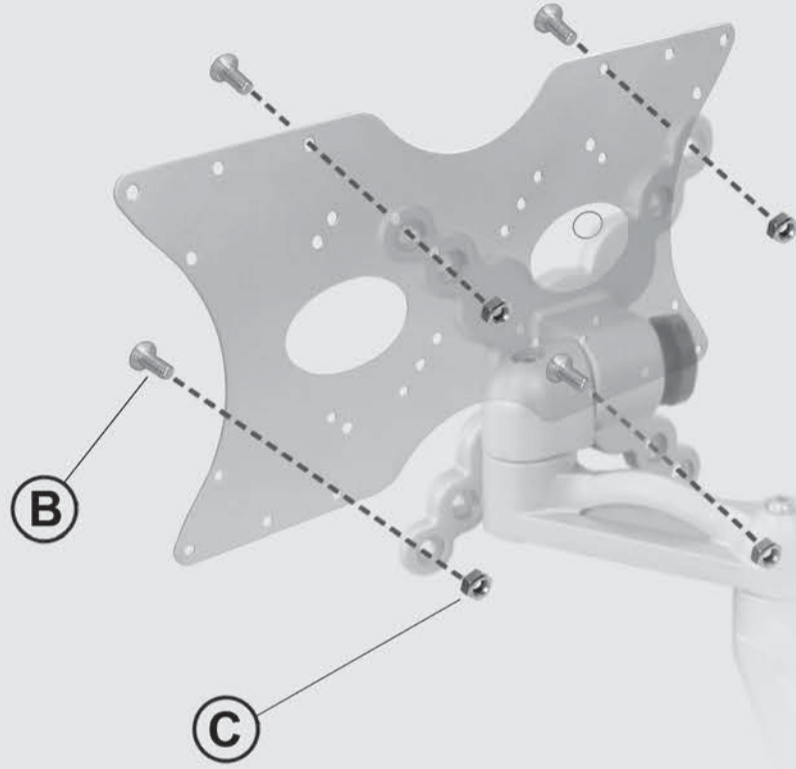

HA 4 L

VESA Adapter
VESA Adaptor

 M6x30 (x4)	 M8x30 (x4)	 (x4)
 M5x16 (x4)	 M5 (x4)	

1

2

3

Montageanleitung Assembly Instructions

Montageanleitung
Assembly Instructions
Instrucciones de montaje
Οδηγία συναρμολόγησης
Montageanleitung
Montageanleitung
Instrucciones de montaje
Ασennusohje
Monteringssvejledning
Monteringssvejledning
Montážas instrukcja
Faiğaldusjuihis
Instruțiuni de montaj
Montaj Rehberi

HA 4 L

my wall
mount accessories

VESA Adapter
VESA Adaptor