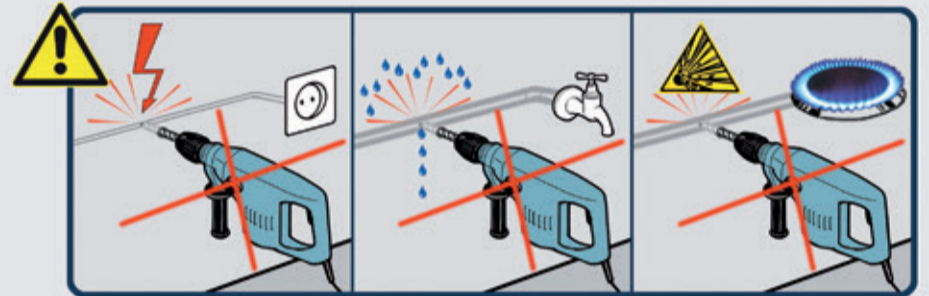

HB 2 L

LOUDSPEAKER BRACKET  
LAUTSPRECHERHALTER

myWALL  
MOUNT ACCESSORIES

**HB 2 L**

Loudspeaker Bracket  
Lautsprecherhalter