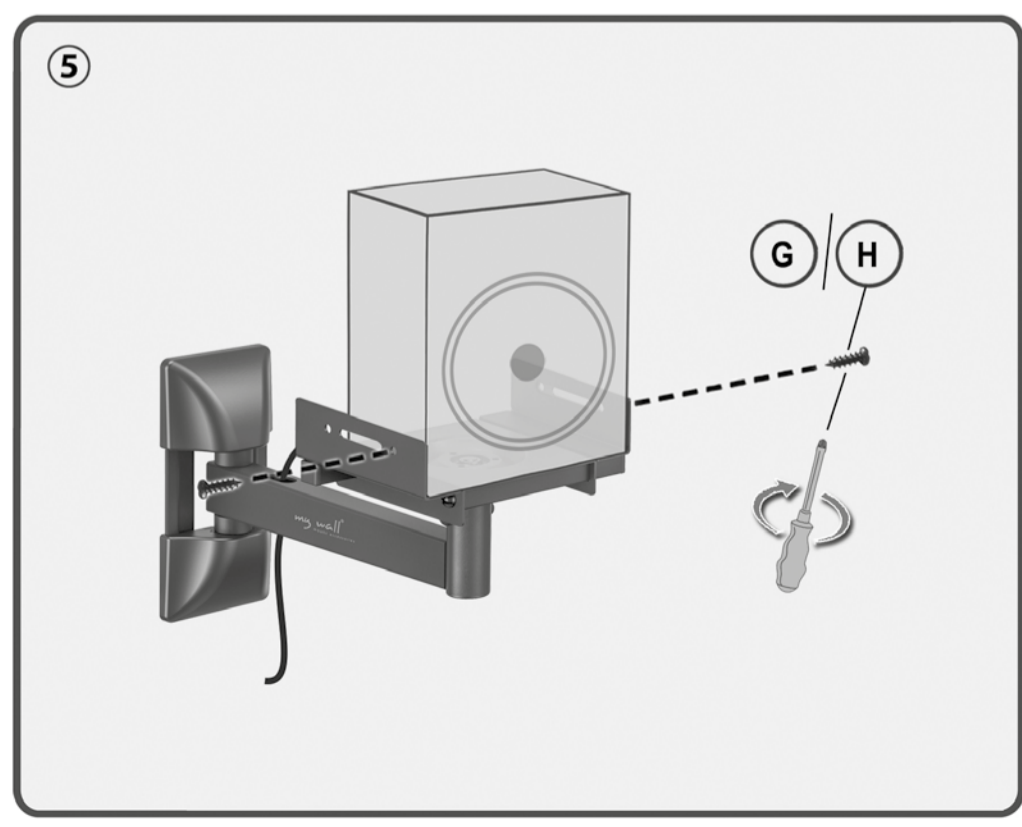

HB 8 L

Wandhalter für
Lautsprecher

Loudspeaker Bracket

Montageanleitung
 Assembly instructions
 Instrucciones de montaje
 Návod pro montáž
 Instrucciones de montaje
 Asemnusohte
 Önyia souvphoöllymns
 Montageanleitung
 Montagesvejledning
 Montážas instrukcja
 Instruções de uso
 Montaj Rehberi
 Montavimo instrukcija
 Paigaldusjuhise
 Montážas instrukcija
 Istruzioni d'uso

HB 8 L

my wall®
mount accessories

Wandhalter für Lautsprecher
Loudspeaker Bracket