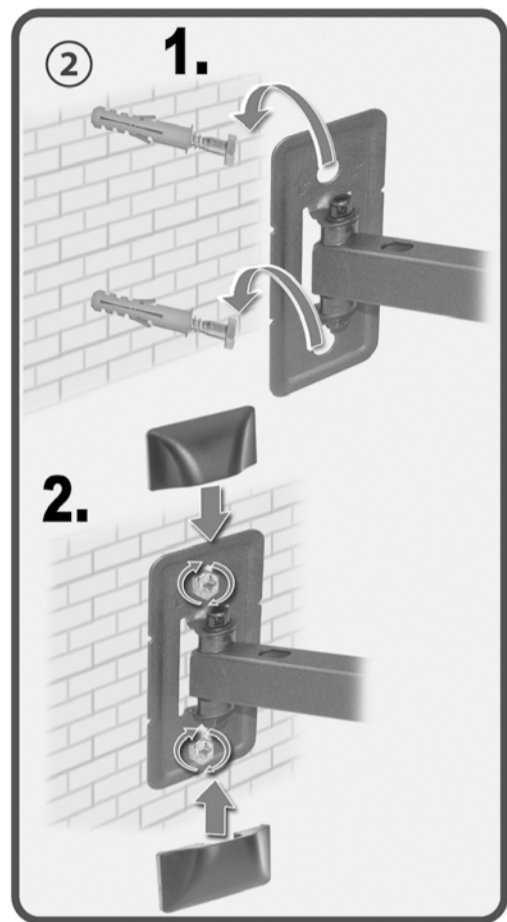

HB 8 L

Wandhalter für
Lautsprecher

Loudspeaker Bracket

Montageanleitung
 Assembly instructions
 Instrucciones de montaje
 Návod pro montáž
 Instrucciones de montaje
 Asemnusohte
 Önyia souvphoöllymns
 Montageanleitung
 Montagesvejledning
 Montážas instrukcja
 Instruções de uso
 Montaj Rehberi
 Montavimo instrukcija
 Paigaldusjuhise
 Montážas instrukcija
 Istruzioni d'uso

HB 8 L

my wall®
mount accessories

Wandhalter für Lautsprecher
Loudspeaker Bracket