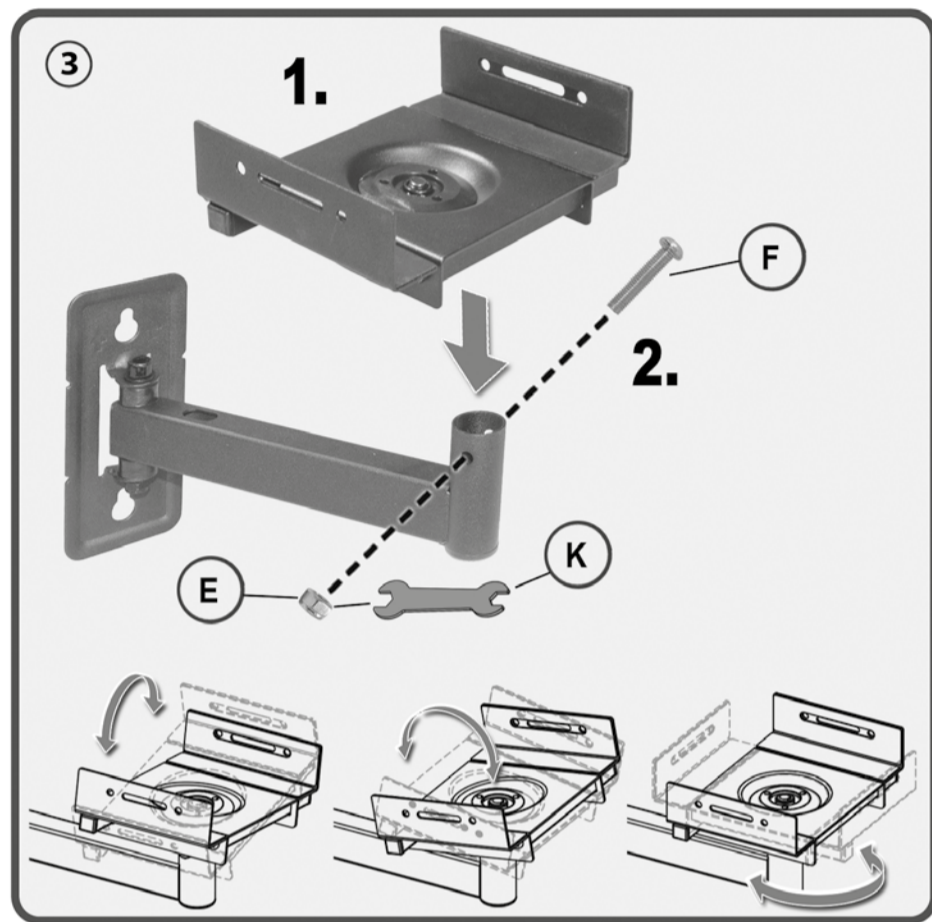

HB 8 L

Wandhalter für
Lautsprecher

Loudspeaker Bracket

Montageanleitung
 Assembly instructions
 Instrucciones de montaje
 Návod pro montáž
 Instrucciones de montaje
 Asemnusohte
 Önyia souvphoöllymns
 Montageanleitung
 Montagesvejledning
 Montážas instrukcja
 Instruções de uso
 Montaj Rehberi
 Montavimo instrukcija
 Paigaldusjuhise
 Montážas instrukcija
 Istruzioni d'uso

HB 8 L

my wall®
mount accessories

Wandhalter für Lautsprecher
Loudspeaker Bracket