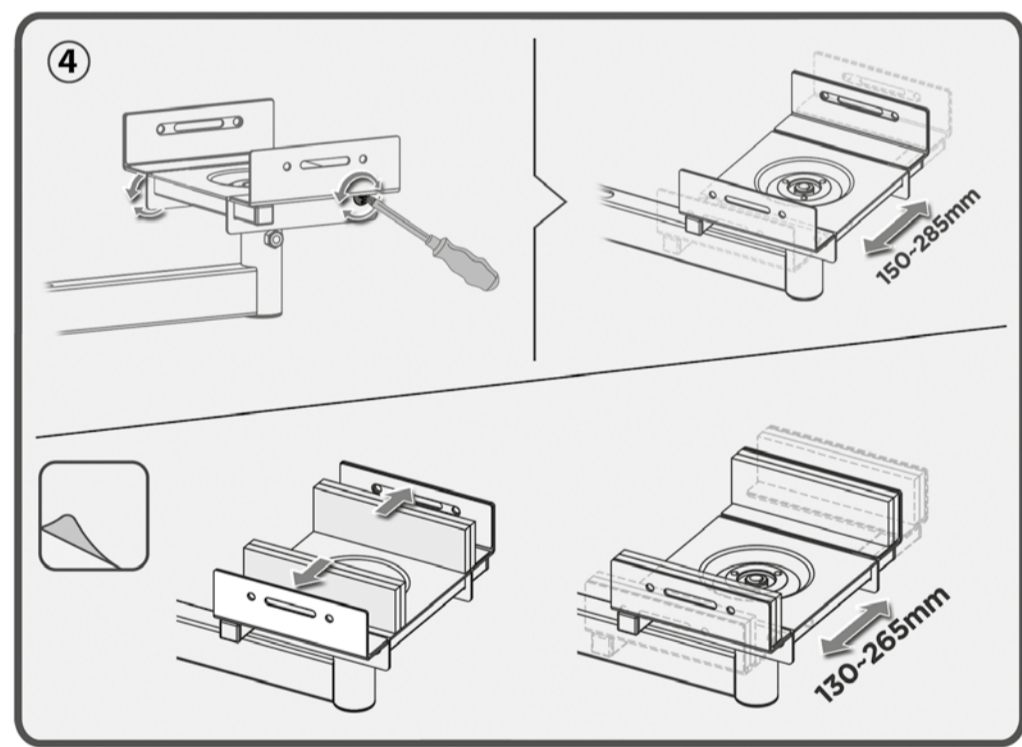

HB 8 L

Wandhalter für
Lautsprecher

Loudspeaker Bracket

Montageanleitung
 Assembly instructions
 Instrucciones de montaje
 Návod pro montáž
 Instrucciones de montaje
 Asemnusohte
 Önyia souvphoöllymns
 Montageanleitung
 Montagesvejledning
 Montážas instrukcja
 Instruções de uso
 Montaj Rehberi
 Montavimo instrukcija
 Paigaldusjuhise
 Montážas instrukcija
 Istruzioni d'uso

HB 8 L

my wall®
mount accessories

Wandhalter für Lautsprecher
Loudspeaker Bracket