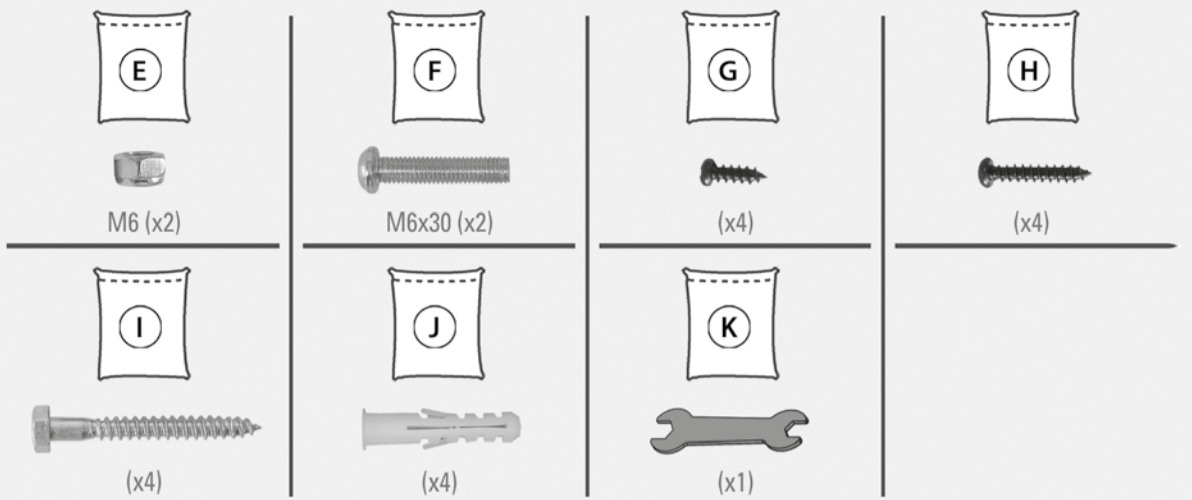

HB 8 L

Wandhalter für
Lautsprecher

Loudspeaker Bracket

Montageanleitung
 Assembly instructions
 Instrucciones de montaje
 Návod pro montáž
 Instrucciones de montaje
 Asemnusohte
 Önyia souvphoöllymns
 Montageanleitung
 Montagesvejledning
 Montážas instrukcja
 Instruções de uso
 Montaj Rehberi
 Montavimo instrukcija
 Paigaldusjuhise
 Montážas instrukcija
 Istruzioni d'uso