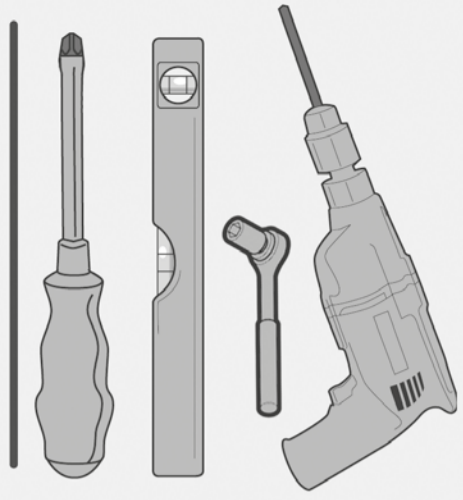

HB 8 L

Wandhalter für
Lautsprecher

Loudspeaker Bracket

Montageanleitung
 Assembly instructions
 Instrucciones de montaje
 Návod pro montáž
 Instrucciones de montaje
 Asemnusohte
 Önyia souvphoöllymns
 Montageanleitung
 Montagesvejledning
 Montážas instrukcja
 Instruções de uso
 Montaj Rehberi
 Montavimo instrukcija
 Paigaldusjuhise
 Montážas instrukcija
 Istruzioni d'uso

HB 8 L

my wall®
mount accessories

Wandhalter für Lautsprecher
Loudspeaker Bracket