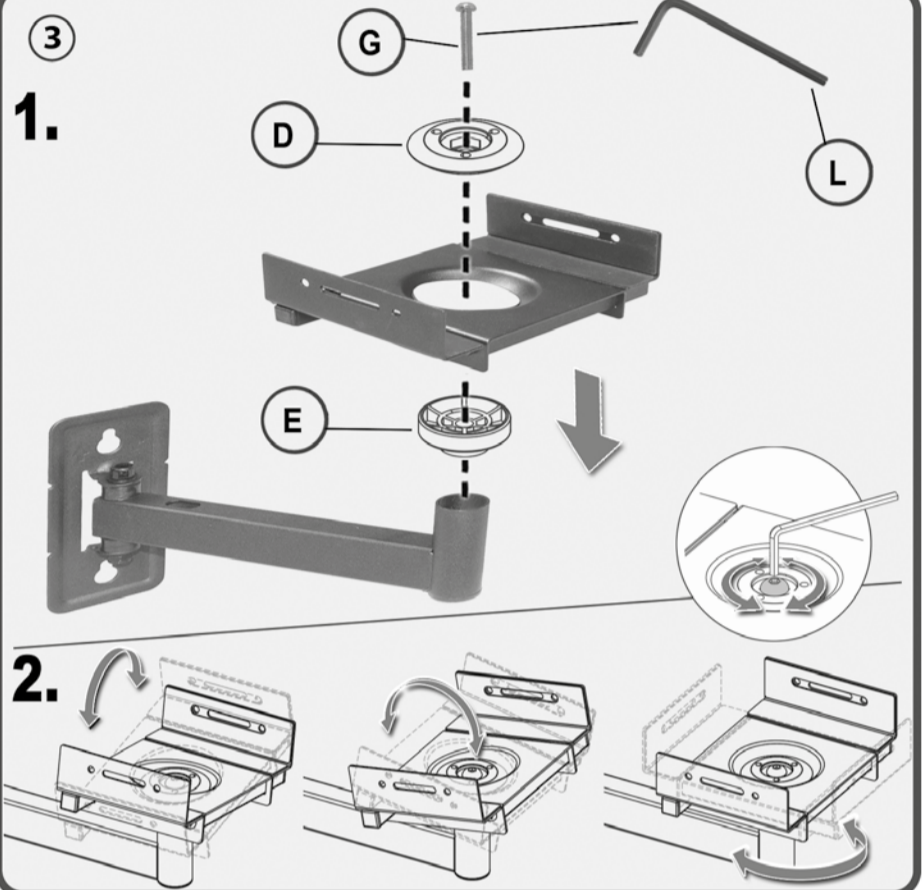

HB 8 L

Wandhalter für
Lautsprecher

Loudspeaker Bracket

Montageanleitung Assembly Instructions

Montageanleitung
Assembly Instructions
Οδηγία συναρμολόγησης
Montagehandledning
Montingsveiledning
Instruções de montagem
Návod pro montáž
Instrucciones de montaje
Montavimo instrukcija
Montaj Rehberi
Instruções de uso
Montážas instrukcija
Paigaldusjuhise
Asemusohje
Instrucciones de montaje
Μonteringssveiledning
Montingvejledning
Montingvejledning
Montingvejledning
Montingvejledning

HB 8 L

my wall®
mount accessories

Wandhalter für Lautsprecher
Loudspeaker Bracket