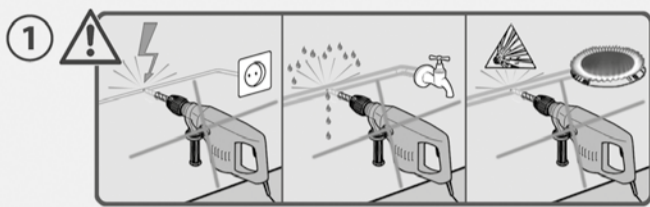

HB 8 L

Wandhalter für
Lautsprecher

Loudspeaker Bracket

Montageanleitung Assembly Instructions

Montageanleitung
Assembly Instructions
Οδηγία συναρμολόγησης
Montagehandledning
Montingsveiledning
Instruções de montagem
Návod pro montáž
Instrucciones de montaje
Montavimo instrukcija
Montaj Rehberi
Instruções de uso
Montážas instrukcija
Paigaldusjuhise
Asemusohje
Instrucciones de montaje
Μonteringssveiledning
Montingvejledning
Montingvejledning
Montingvejledning
Montingvejledning