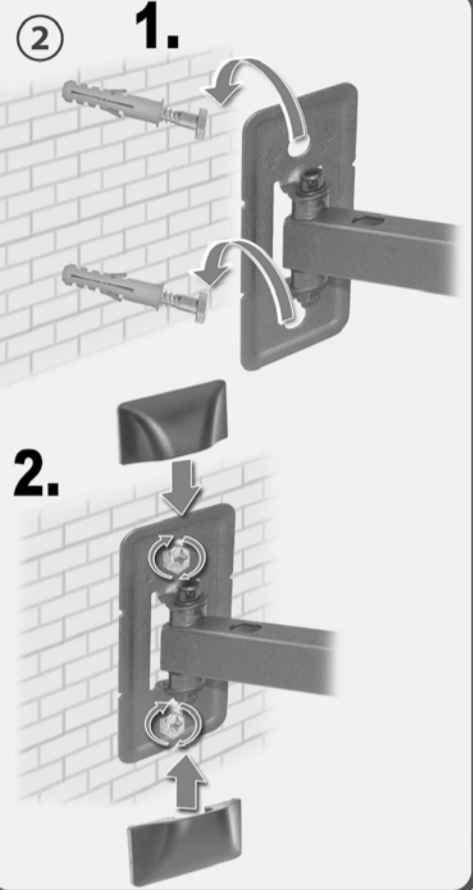

HB 8 L

Wandhalter für
Lautsprecher

Loudspeaker Bracket

Montageanleitung Assembly Instructions

Montageanleitung
Assembly Instructions
Οδηγία συναρμολόγησης
Montagehandledning
Montingsveiledning
Instruções de montagem
Návod pro montáž
Instrucciones de montaje
Montavimo instrukcija
Montaj Rehberi
Instruções de uso
Montážas instrukcija
Paigaldusjuhise
Asemusohje
Instrucciones de montaje
Μonteringssveiledning
Montingvejledning
Montingvejledning
Montingvejledning
Montingvejledning

HB 8 L

my wall®
mount accessories

Wandhalter für Lautsprecher
Loudspeaker Bracket