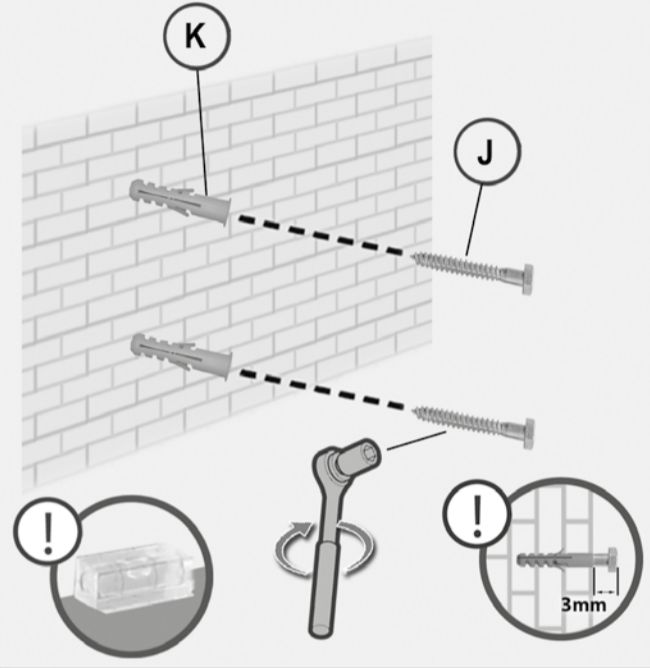

HB 8 L

Wandhalter für
Lautsprecher

Loudspeaker Bracket

Montageanleitung Assembly Instructions

Montageanleitung
Assembly Instructions
Οδηγία συναρμολόγησης
Montagehandledning
Montingsveiledning
Instruções de montagem
Návod pro montáž
Instrucciones de montaje
Montavimo instrukcija
Montaj Rehberi
Instruções de uso
Montážas instrukcija
Paigaldusjuhise
Asemusohje
Instrucciones de montaje
Μonteringssveiledning
Montingvejledning
Montingvejledning
Montingvejledning
Montingvejledning

HB 8 L

my wall®
mount accessories

Wandhalter für Lautsprecher
Loudspeaker Bracket