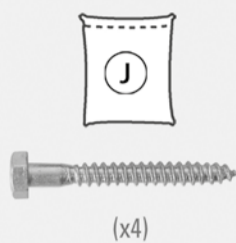

HB 8 L

Wandhalter für
Lautsprecher

Loudspeaker Bracket

Montageanleitung Assembly Instructions

Montageanleitung
Assembly Instructions
Οδηγία συναρμολόγησης
Montagehandledning
Montingsveiledning
Instruções de montagem
Návod pro montáž
Instrucciones de montaje
Montavimo instrukcija
Montaj Rehberi
Instruções de uso
Montážas instrukcija
Paigaldusjuhise
Asemusohje
Instrucciones de montaje
Μonteringssveiledning
Montingvejledning
Montingvejledning
Montingvejledning
Montingvejledning