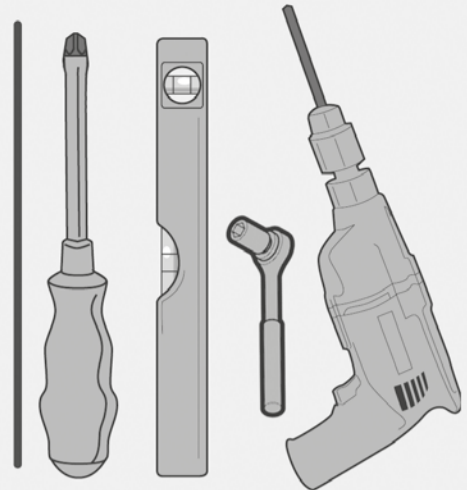

HB 8 L

Wandhalter für
Lautsprecher

Loudspeaker Bracket

Montageanleitung Assembly Instructions

Montageanleitung
Assembly Instructions
Οδηγία συναρμολόγησης
Montagehandledning
Montingsveiledning
Instruções de montagem
Návod pro montáž
Instrucciones de montaje
Montavimo instrukcija
Montaj Rehberi
Instruções de uso
Montážas instrukcija
Paigaldusjuhise
Asemusohje
Instrucciones de montaje
Μonteringssveiledning
Montingvejledning
Montingvejledning
Montingvejledning
Montingvejledning

HB 8 L

my wall®
mount accessories

Wandhalter für Lautsprecher
Loudspeaker Bracket