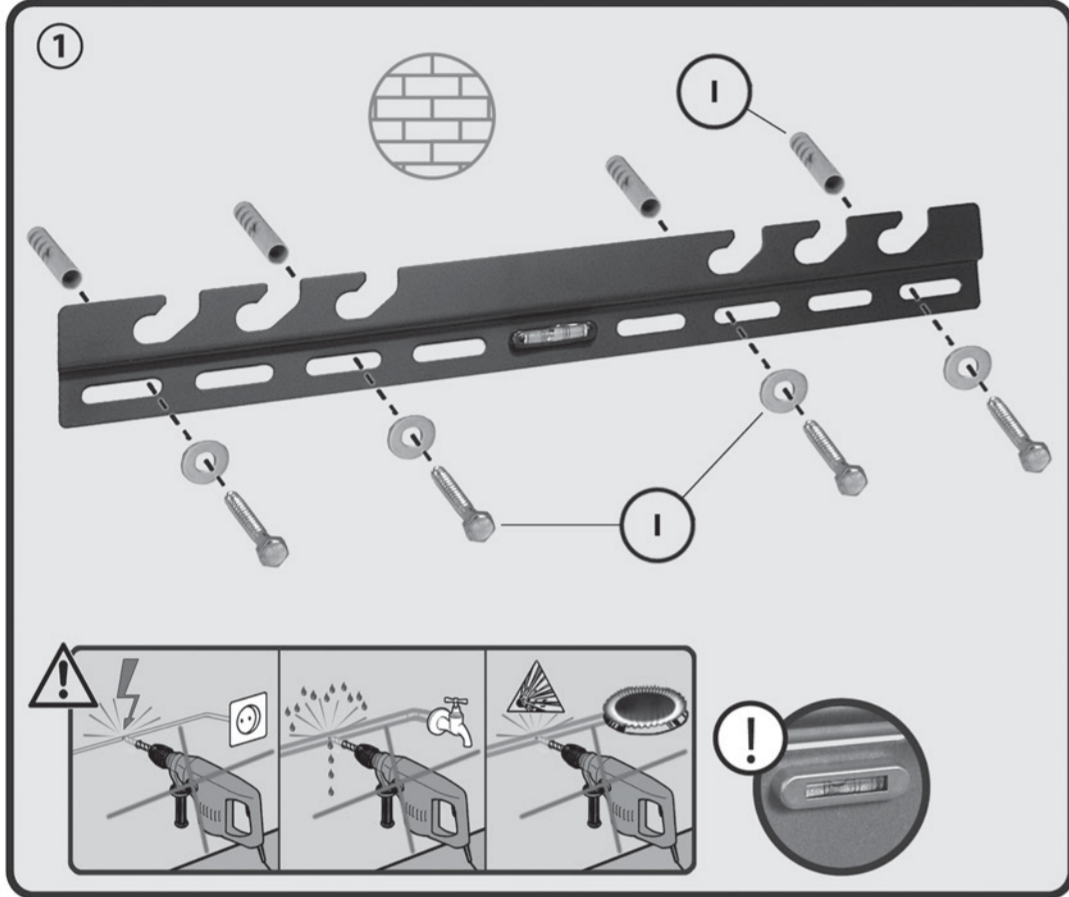

HE 10-1 L

Wandhalter für LCD TV
Bracket for LCD Monitor

M4x12 (x4)

M4x30 (x4)

M5x12 (x4)

M5x30 (x4)

M6x12 (x4)

M6x35 (x4)

13x5,5x16,5 (x4)

18x8,5x23 (x4)

M6 (x4)

M6x60 (x4)

(x4)

(x2)

(x2)

(x1)

(x1)

Montageanleitung
Assembley Instructions
Instruccões de montagem
Návod pro montáž
Instruccions de montaje
Asemnuşohje
Montéringsvejledning
Montážas instrukcja
Instruzioni d'uso

HE 10-1 L