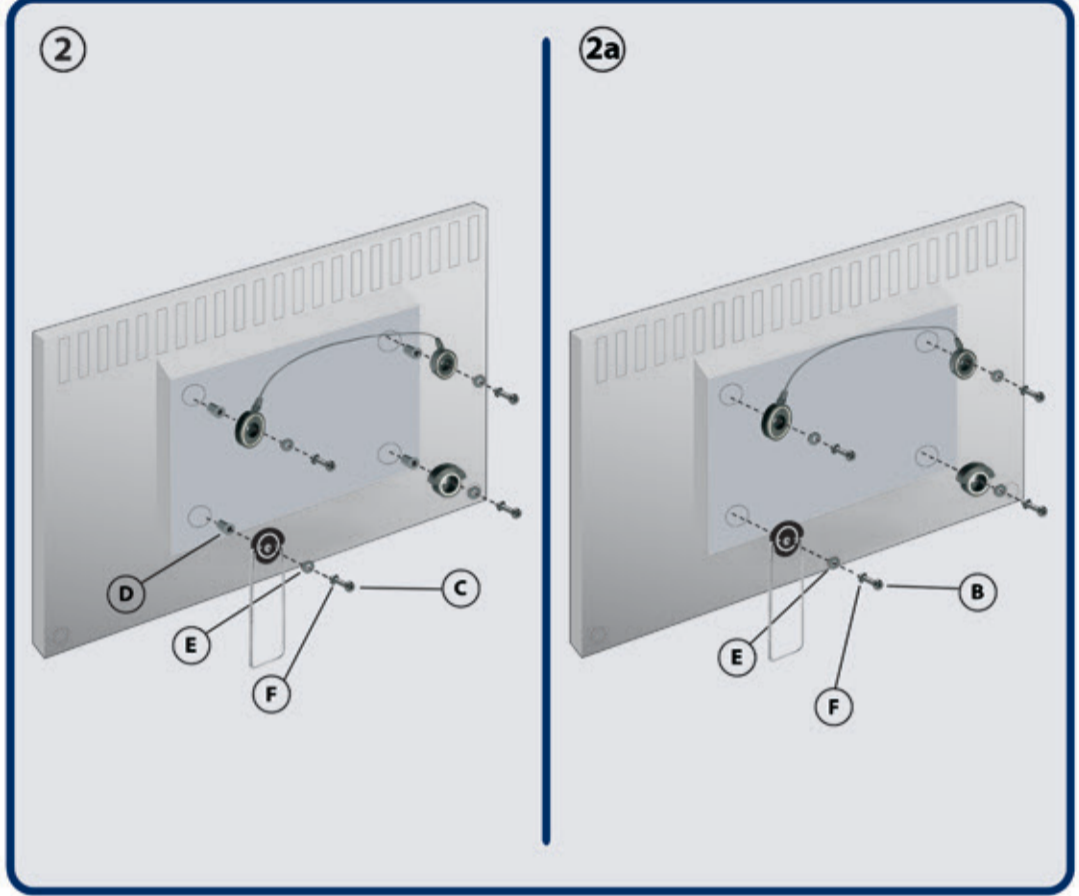

HE 1 L

LED TV Wandhalter
LED TV Mount

MONTAGEANLEITUNG
ASSEMBLY INSTRUCTIONS

Montageanleitung
 Assembly Instructions
 Instrukções de montagem
 Návod pro montáž
 Instrucciones de montaje
 Οδηγία συναρμολόγησης
 Montagehandledning
 Asemnusaohje
 Monteringsvejledning
 Montážas instrukcja
 Palgaldusjuhise
 Montavimo instrukcija
 Monteringsanvisning
 Montaj Rehberi
 Istruzioni d'uso