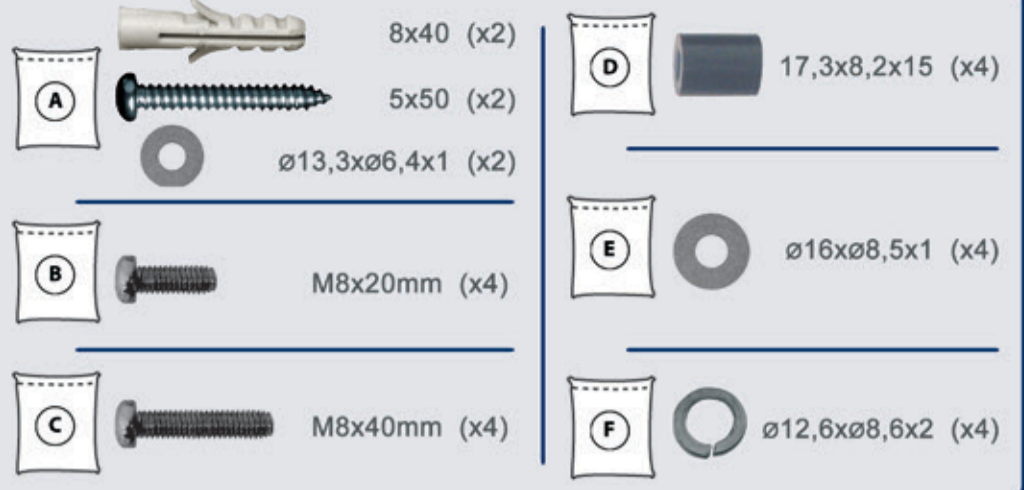

HE 1 L

LED TV Wandhalter
LED TV Mount

MONTAGEANLEITUNG
ASSEMBLY INSTRUCTIONS

Montageanleitung
 Assembly Instructions
 Instrukções de montagem
 Návod pro montáž
 Instrucciones de montaje
 Οδηγία συναρμολόγησης
 Montagehandledning
 Asemnusaohje
 Monteringsvejledning
 Montážas instrukcja
 Palgaldusjuhise
 Montavimo instrukcija
 Monteringsanvisning
 Montaj Rehberi
 Istruzioni d'uso