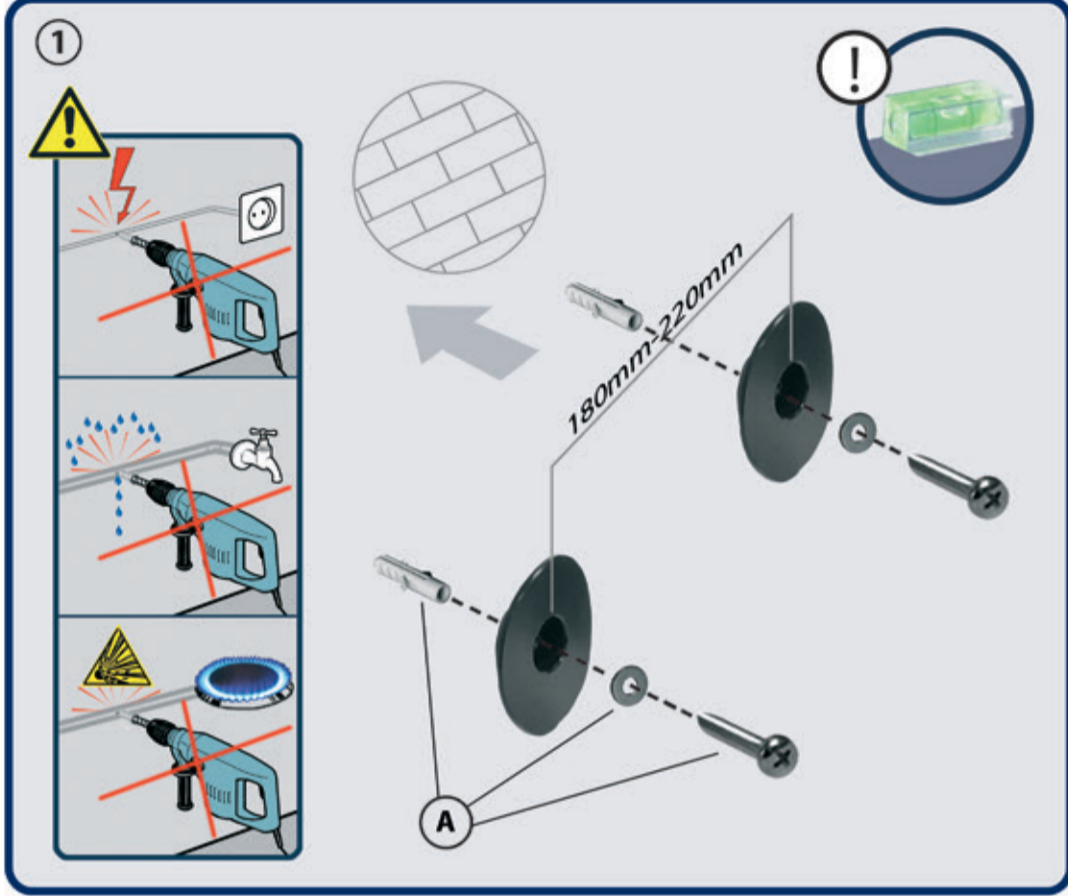

HE 1 L

LED TV Wandhalter
LED TV Mount

MONTAGEANLEITUNG
ASSEMBLY INSTRUCTIONS

Montageanleitung
 Assembly Instructions
 Instrukções de montagem
 Návod pro montáž
 Instrucciones de montaje
 Οδηγία συναρμολόγησης
 Montagehandledning
 Asemnusaohje
 Monteringsvejledning
 Montážas instrukcja
 Palgaldusjuhise
 Montavimo instrukcija
 Monteringsanvisning
 Montaj Rehberi
 Istruzioni d'uso