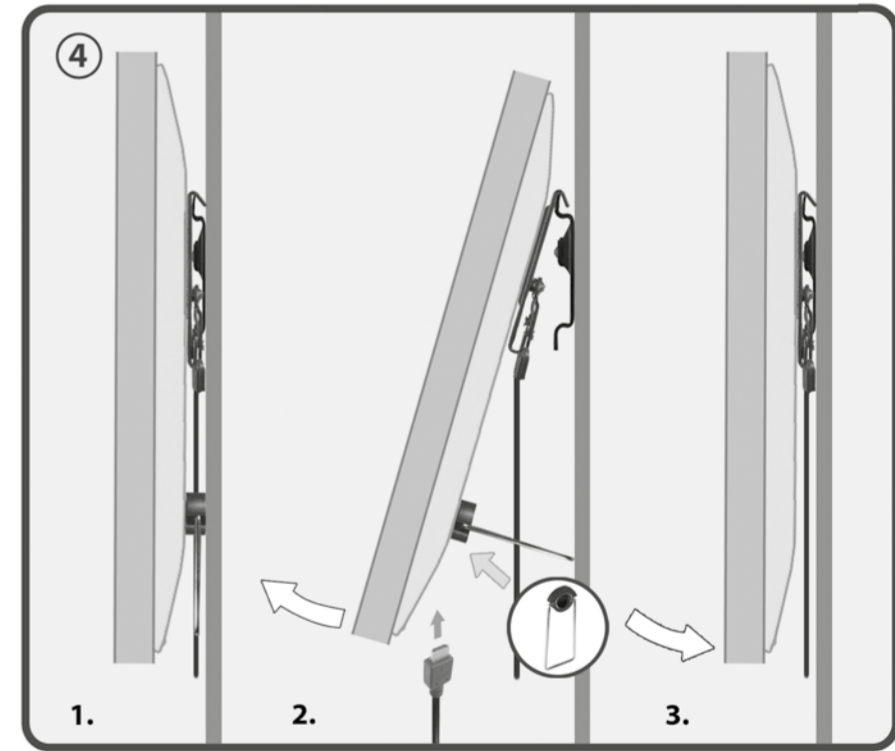

HE 3-2 L

Wandhalter für LCD TV
Bracket for LCD Monitor

Montageanleitung
Assembly Instructions

Montaj Rehberi
Montajın talimatları
Instrucțiunile de montaj
Asembly instructions
Instrucciones de montaje
Návod pro montáž
Montéringsanvisning
Montéringsanvisning
Instrucciones de montaje
Asemnsohje
Montéringsvejledning
Montéringsvejledning
Instrukcia no montaj
Instrukcia no montaj
Instrukcia no montaj

HE 3-2 L

Wandhalter für LCD TV
Bracket for LCD Monitor

my wall
mount accessories