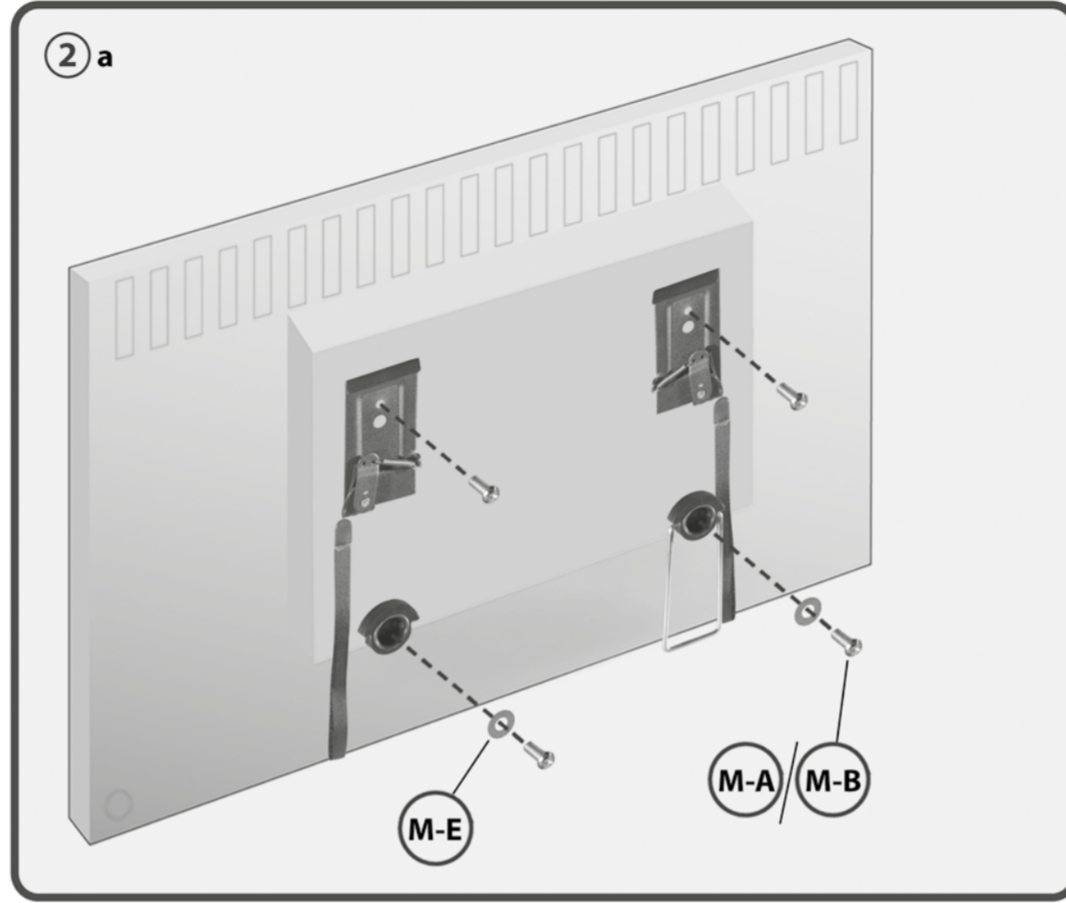

HE 3-2 L

Wandhalter für LCD TV
Bracket for LCD Monitor

Montageanleitung
Assembly Instructions

Montaj Rehberi
Montajın talimatları
Instrucțiunile de montaj
Asembly instructions
Instrucciones de montaje
Návod pro montáž
Montéringsanvisning
Montéringsanvisning
Instrucciones de montaje
Asemnsohje
Montéringsvejledning
Montéringsvejledning
Instrukcia no montaj
Instrukcia no montaj
Instrukcia no montaj

HE 3-2 L

Wandhalter für LCD TV
Bracket for LCD Monitor

my wall
mount accessories