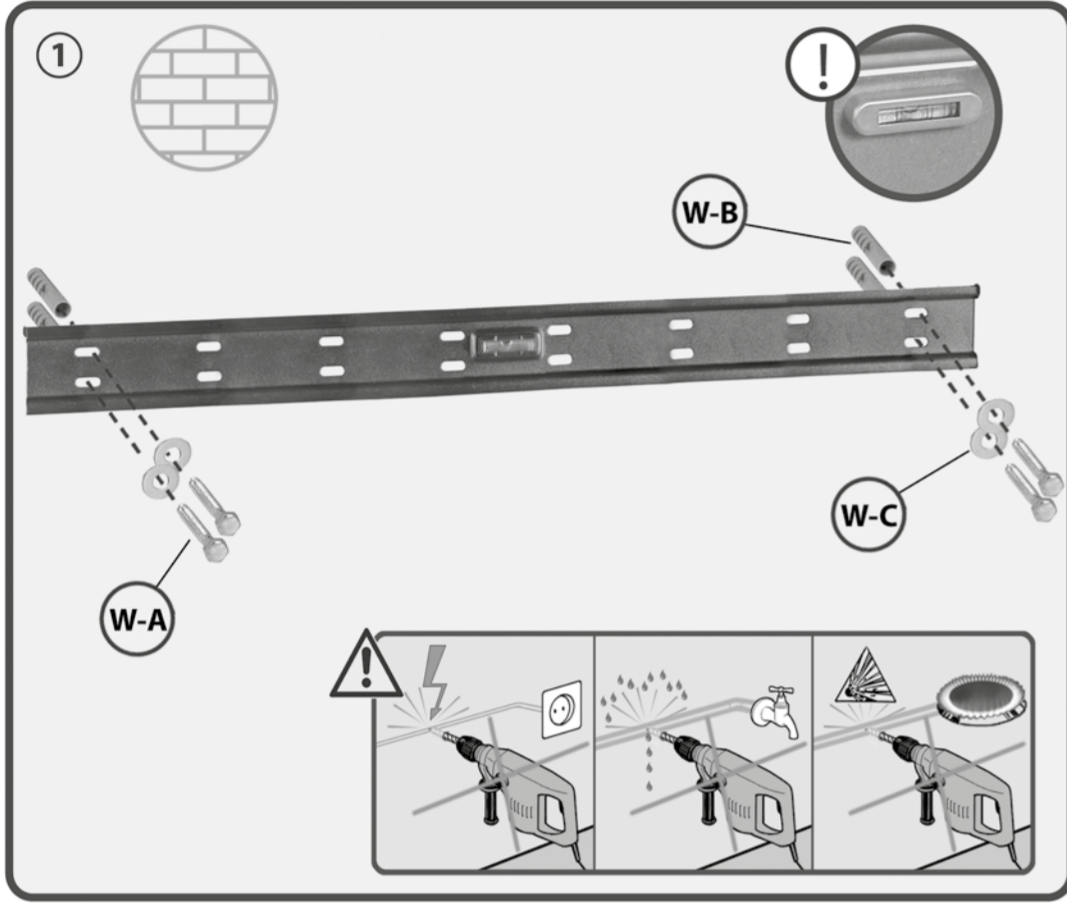

HE 3-2 L

Wandhalter für LCD TV
Bracket for LCD Monitor

Montageanleitung
Assembly Instructions

Montaj Rehberi
Montajın talimatları
Instrucțiunile de montaj
Asembly instructions
Instrucciones de montaje
Návod pro montáž
Montéringsanvisning
Montéringsanvisning
Instrucciones de montaje
Asemnsohje
Montéringsvejledning
Montéringsvejledning
Instrukcia no montaj
Instrukcia no montaj
Instrukcia no montaj

HE 3-2 L

Wandhalter für LCD TV
Bracket for LCD Monitor

my wall
mount accessories