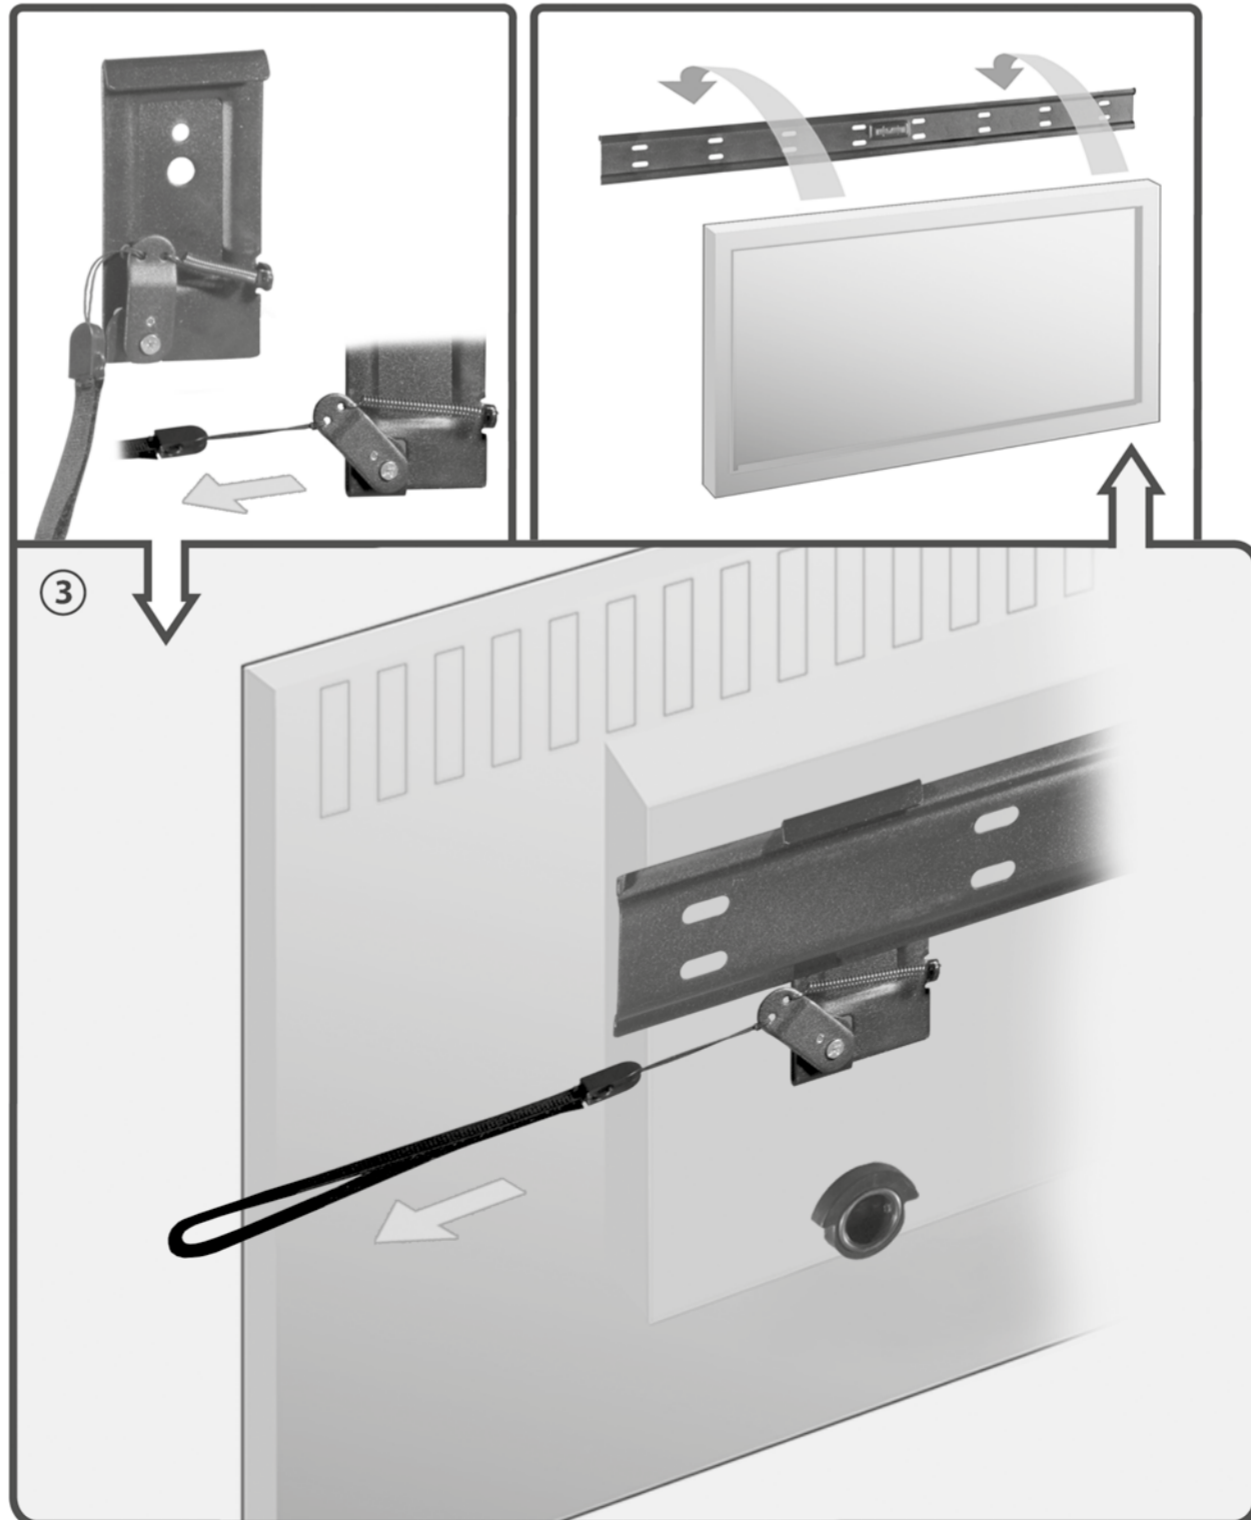

HE 3-2 L

Wandhalter für LCD TV
Bracket for LCD Monitor

Montageanleitung
Assembly Instructions

Montaj Rehberi
Montajın talimatları
Instrucțiunile de montaj
Asembly instructions
Instrucciones de montaje
Návod pro montáž
Montéringsanvisning
Montéringsanvisning
Instrucciones de montaje
Asemnsohje
Montéringsvejledning
Montéringsvejledning
Instrukcia no montaj
Instrukcia no montaj
Instrukcia no montaj

HE 3-2 L

Wandhalter für LCD TV
Bracket for LCD Monitor

my wall
mount accessories