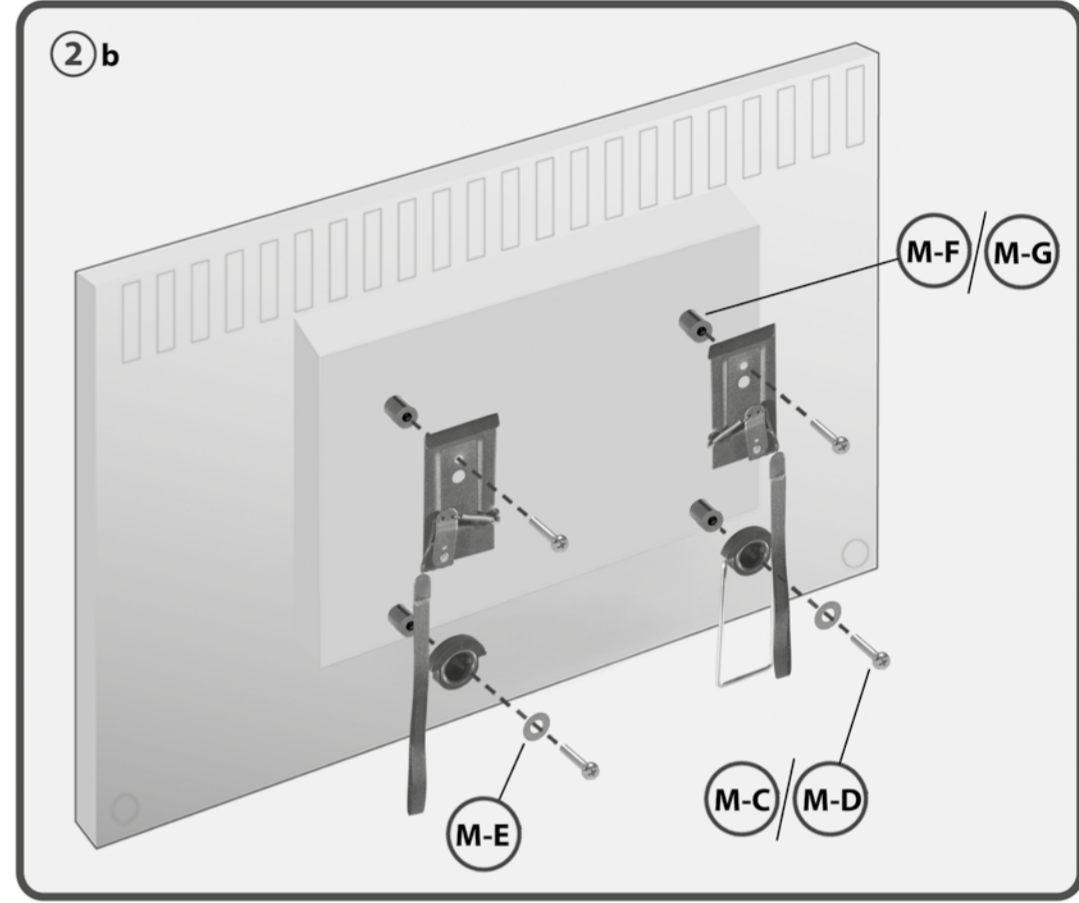

HE 3-2 L

Wandhalter für LCD TV
Bracket for LCD Monitor

Montageanleitung
Assembly Instructions

Montaj Rehberi
Montajın talimatları
Instrucțiunile de montaj
Asembly instructions
Instrucciones de montaje
Návod pro montáž
Montéringsanvisning
Montéringsanvisning
Instrucciones de montaje
Asemnsohje
Montéringsvejledning
Montéringsvejledning
Instrukcia no montaj
Instrukcia no montaj
Instrukcia no montaj

HE 3-2 L

Wandhalter für LCD TV
Bracket for LCD Monitor

my wall
mount accessories