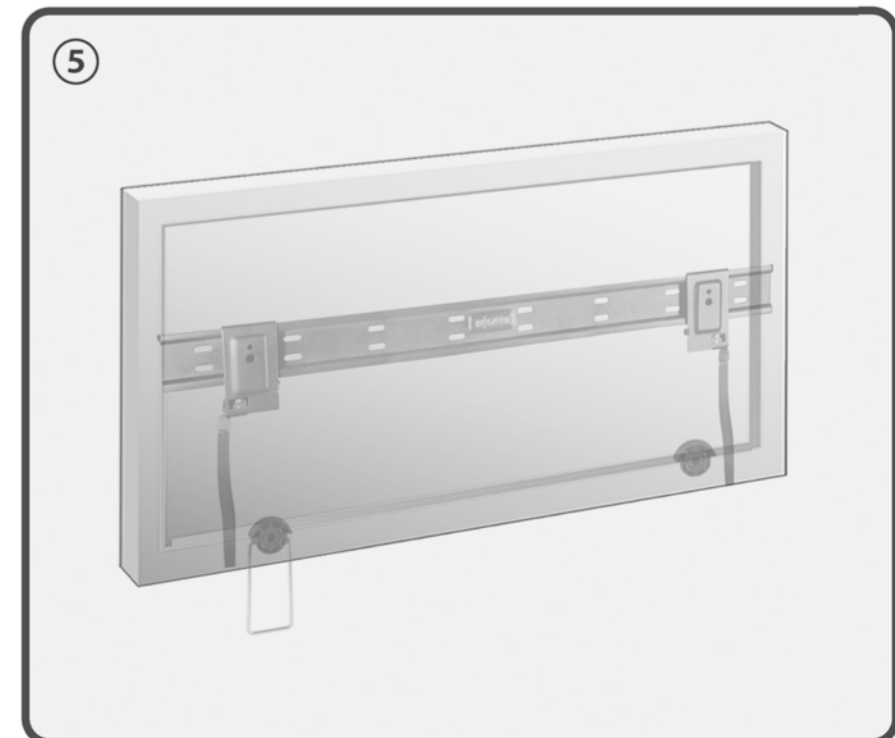

HE 3-2 L

Wandhalter für LCD TV
Bracket for LCD Monitor

Montageanleitung
Assembly Instructions

Montaj Rehberi
Montajın talimatları
Instrucțiunile de montaj
Asembly instructions
Instrucciones de montaje
Návod pro montáž
Montéringsanvisning
Montéringsanvisning
Instrucciones de montaje
Asemnsohje
Montéringsvejledning
Montéringsvejledning
Instrukcia no montaj
Instrukcia no montaj
Instrukcia no montaj

HE 3-2 L

Wandhalter für LCD TV
Bracket for LCD Monitor

my wall
mount accessories