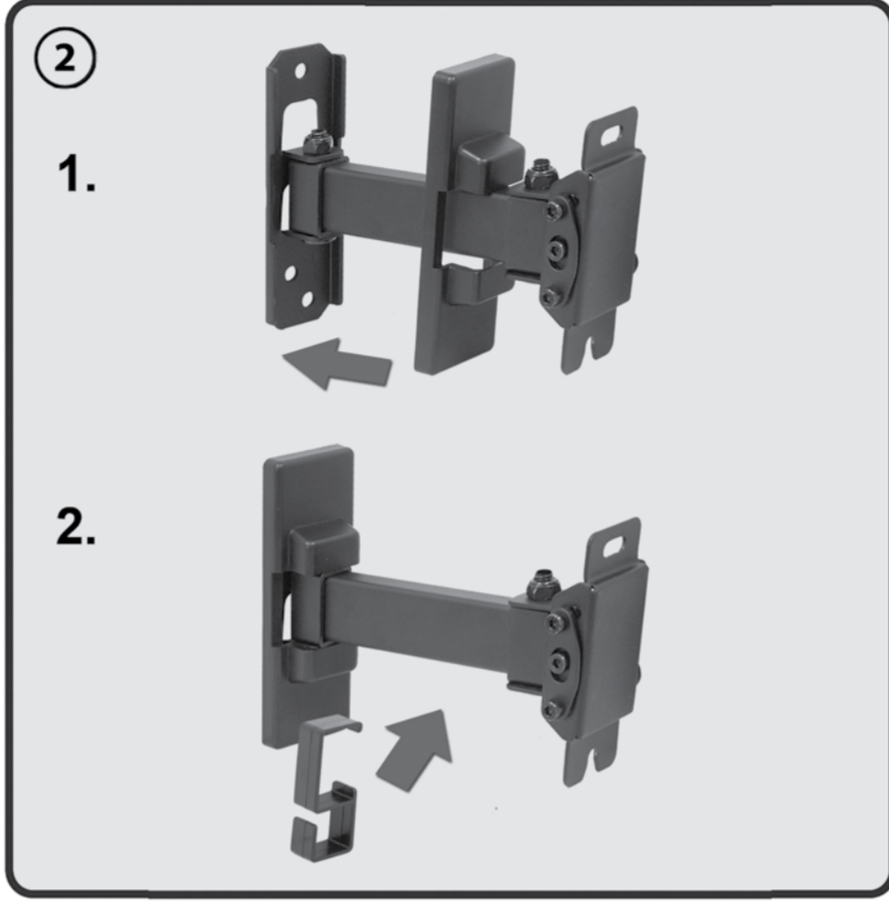

HF 11-1 L

Wandhalter für
LCD TV

Bracket for LCD
Monitor

M4x14 (x4)	M8x20 (x4)	(x8)	(x3)	(x2)	(x8)	(x8)
M5x14 (x4)	D5 (x4)	(x1)	(x3)	(x2)	(x8)	(x8)
M6x14 (x4)	D8 (x4)		(x3)			

Montageanleitung
Instruções de montagem
Montéringsanvisning
Assembley instructions
Instruccions de montaje
Οδηγία συναρμολόγησης
Montageanleitung
Asemnusohtje
Montéringsvejledning
Montážná instrukcia
Instruções de montagem
Montaj Rehberi
Montéringsanvisning
Montavimo instrukcija
Paigaldusjuhise
Montážas instrukcija
Instruções de uso

Montageanleitung
Assembly Instructions

HF 11-1 L

my wall®
mount accessories

Wandhalter für LCD TV
Bracket for LCD Monitor