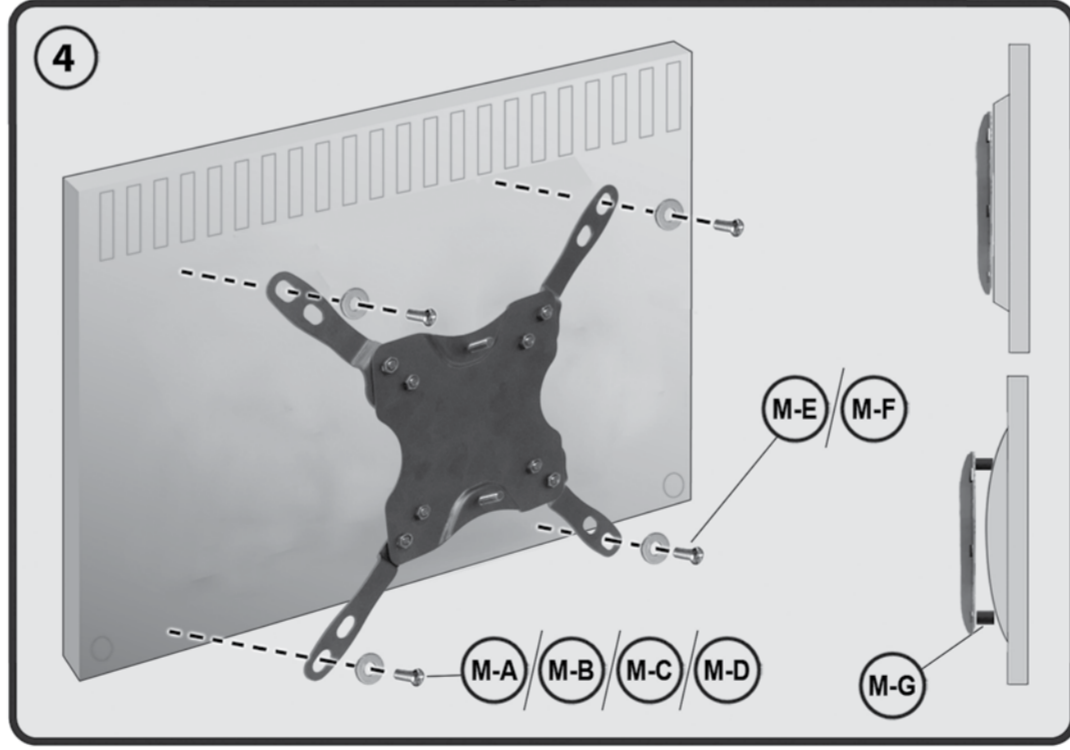

HF 11-1 L

Wandhalter für
LCD TV

Bracket for LCD
Monitor

M4x14 (x4)	M8x20 (x4)	(x8)	(x3)	(x2)	(x8)	(x8)
M5x14 (x4)	D5 (x4)	(x1)	(x3)	(x2)	(x8)	(x8)
M6x14 (x4)	D8 (x4)		(x3)			

Montageanleitung
Instruções de montagem
Montéringsanvisning
Assembley instructions
Instruccions de montaje
Οδηγία συναρμολόγησης
Montageanleitung
Asemnusohtje
Montéringsvejledning
Montážná instrukcia
Instruções de montagem
Montaj Rehberi
Montéringsanvisning
Montavimo instrukcija
Paigaldusjuhise
Montážas instrukcija
Instruções de uso

Montageanleitung
Assembly Instructions

HF 11-1 L

my wall®
mount accessories

Wandhalter für LCD TV
Bracket for LCD Monitor