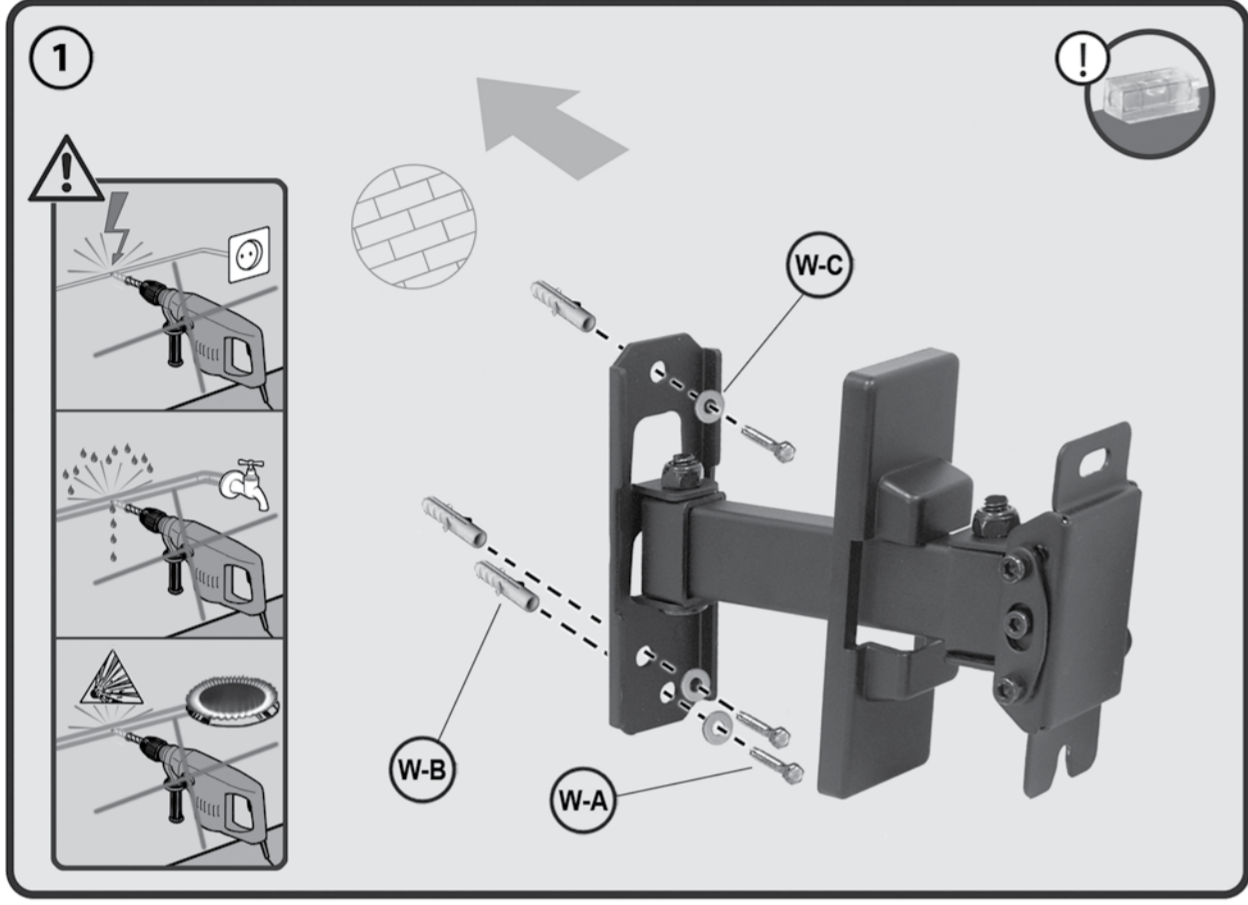

HF 11-1 L

Wandhalter für
LCD TV

Bracket for LCD
Monitor

M4x14 (x4)	M8x20 (x4)	(x8)	(x3)	(x2)	(x8)	(x8)
M5x14 (x4)	D5 (x4)	(x1)	(x3)	(x2)	(x8)	(x8)
M6x14 (x4)	D8 (x4)		(x3)			

Montageanleitung
Instruções de montagem
Montéringsanvisning
Assembley instructions
Instruccions de montaje
Οδηγία συναρμολόγησης
Montageanleitung
Asemnusohtje
Montéringsvejledning
Montážná instrukcia
Instruções de montagem
Montaj Rehberi
Montéringsanvisning
Montavimo instrukcija
Paigaldusjuhise
Montážas instrukcija
Instruções de uso

Montageanleitung
Assembly Instructions

HF 11-1 L

my wall®
mount accessories

Wandhalter für LCD TV
Bracket for LCD Monitor