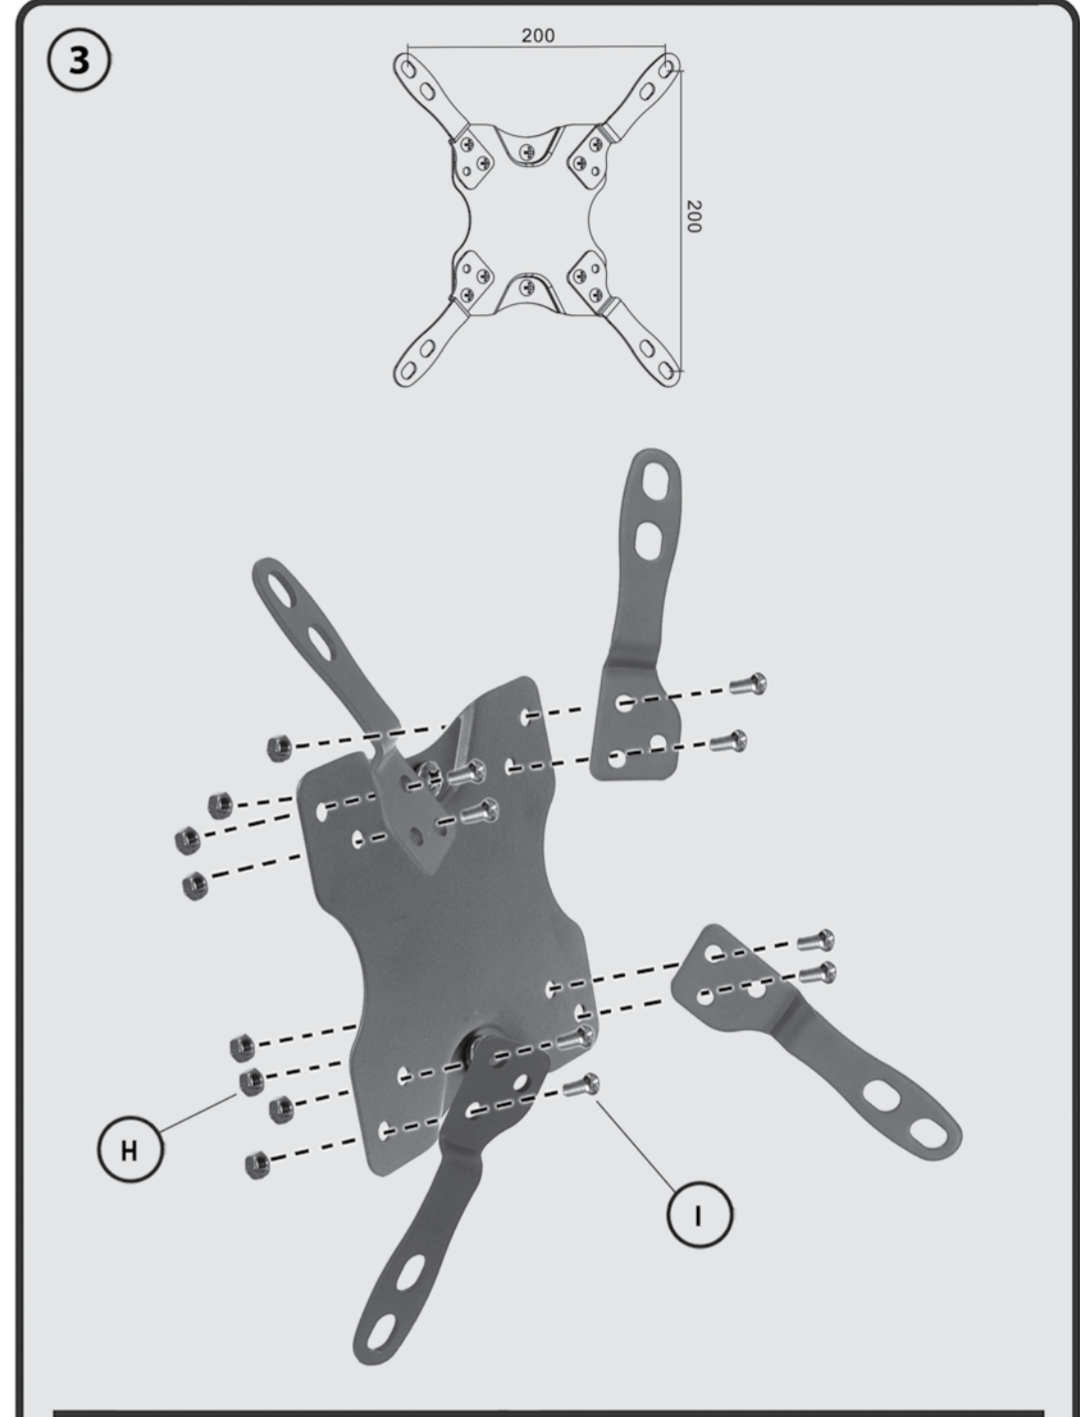

HF 11-1 L

Wandhalter für
LCD TV

Bracket for LCD
Monitor

M4x14 (x4)	M8x20 (x4)	(x8)	(x3)	(x2)	(x8)	(x8)
M5x14 (x4)	D5 (x4)	(x1)	(x3)	(x2)	(x8)	(x8)
M6x14 (x4)	D8 (x4)		(x3)			

Montageanleitung
Instruções de montagem
Montéringsanvisning
Assembley instructions
Instruccions de montaje
Οδηγία συναρμολόγησης
Montageanleitung
Asemnusohtje
Montéringsvejledning
Montážná instrukcia
Instruções de montagem
Montaj Rehberi
Montéringsanvisning
Montavimo instrukcija
Paigaldusjuhise
Montážas instrukcija
Instruções de uso

Montageanleitung
Assembly Instructions

HF 11-1 L

my wall®
mount accessories

Wandhalter für LCD TV
Bracket for LCD Monitor