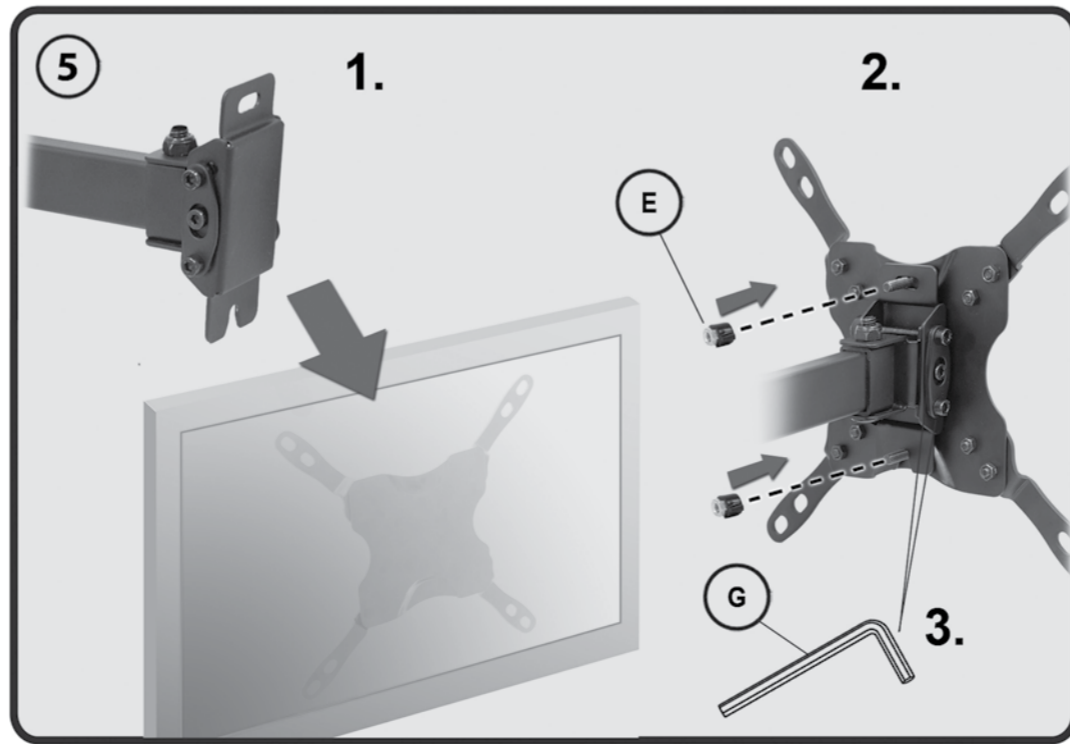

HF 11-1 L

Wandhalter für
LCD TV

Bracket for LCD
Monitor

M4x14 (x4)	M8x20 (x4)	(x8)	(x3)	(x2)	(x8)	(x8)
M5x14 (x4)	D5 (x4)	(x1)	(x3)	(x2)	(x8)	(x8)
M6x14 (x4)	D8 (x4)		(x3)			

Montageanleitung
Instruções de montagem
Montéringsanvisning
Assembley instructions
Instruccions de montaje
Οδηγία συναρμολόγησης
Montageanleitung
Asemnusohtje
Montéringsvejledning
Montážná instrukcia
Instruções de montagem
Montaj Rehberi
Montéringsanvisning
Montavimo instrukcija
Paigaldusjuhise
Montážas instrukcija
Instruções de uso

Montageanleitung
Assembly Instructions

HF 11-1 L

my wall®
mount accessories

Wandhalter für LCD TV
Bracket for LCD Monitor