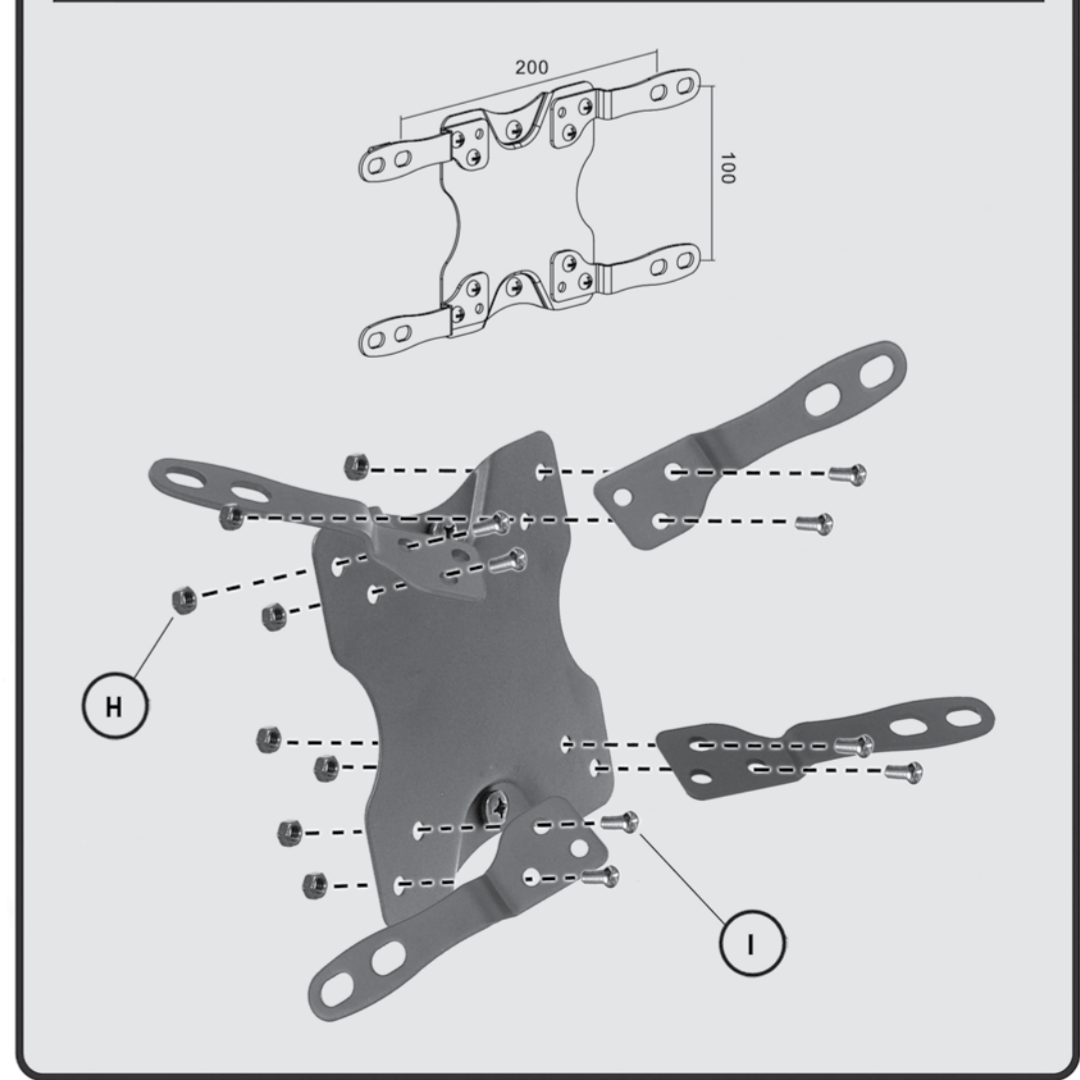

HF 11-1 L

Wandhalter für
LCD TV

Bracket for LCD
Monitor

M4x14 (x4)	M8x20 (x4)	(x8)	(x3)	(x2)	(x8)	(x8)
M5x14 (x4)	D5 (x4)	(x1)	(x3)	(x2)	(x8)	(x8)
M6x14 (x4)	D8 (x4)		(x3)			

Montageanleitung
Instruções de montagem
Montéringsanvisning
Assembley instructions
Instruccions de montaje
Οδηγία συναρμολόγησης
Montageanleitung
Asemnusohtje
Montéringsvejledning
Montážná instrukcia
Instruções de montagem
Montaj Rehberi
Montéringsanvisning
Montavimo instrukcija
Paigaldusjuhise
Montážas instrukcija
Instruções de uso

Montageanleitung
Assembly Instructions

HF 11-1 L

my wall®
mount accessories

Wandhalter für LCD TV
Bracket for LCD Monitor