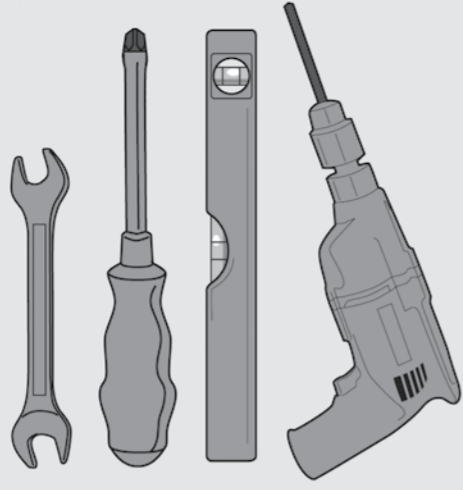

HF 11-1 L

Wandhalter für
LCD TV

Bracket for LCD
Monitor

M4x14 (x4)	M8x20 (x4)	(x8)	(x3)	(x2)	(x8)	(x8)
M5x14 (x4)	D5 (x4)	(x1)	(x3)	(x2)	(x8)	(x8)
M6x14 (x4)	D8 (x4)		(x3)			

Montageanleitung
Instruções de montagem
Montéringsanvisning
Assembley instructions
Instruccions de montaje
Οδηγία συναρμολόγησης
Montageanleitung
Asemnusohtje
Montéringsvejledning
Montážná instrukcia
Instruções de montagem
Montaj Rehberi
Montéringsanvisning
Montavimo instrukcija
Paigaldusjuhise
Montážas instrukcija
Instruções de uso

Montageanleitung
Assembly Instructions

HF 11-1 L

my wall®
mount accessories

Wandhalter für LCD TV
Bracket for LCD Monitor