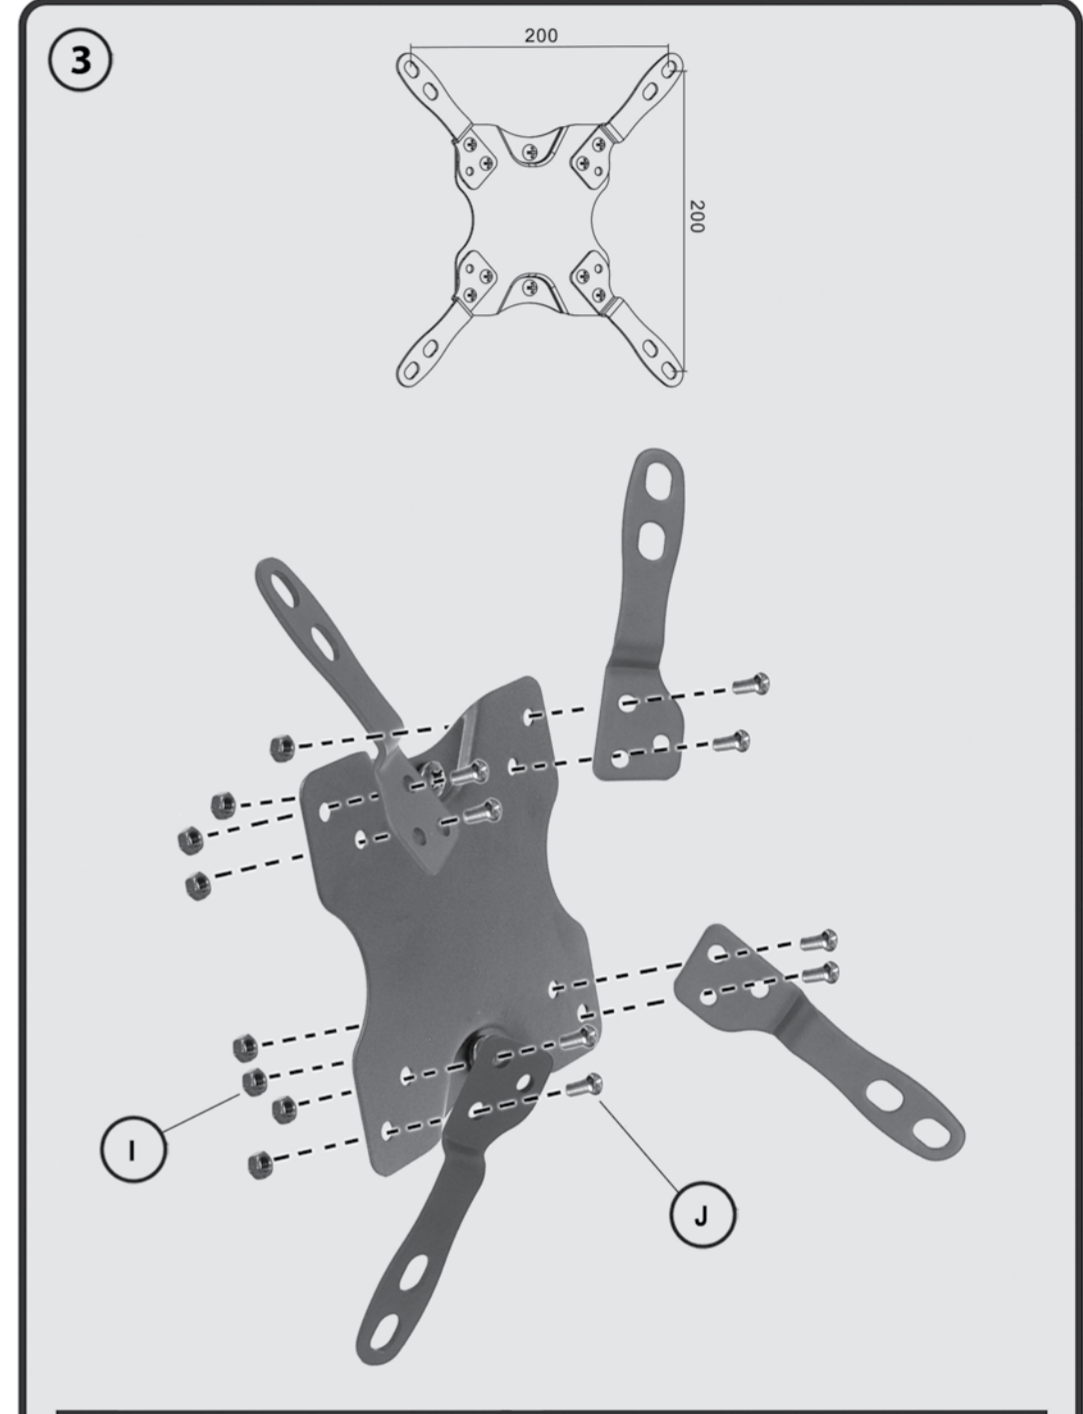

HF 11-2 L

Wandhalter für LCD TV

Bracket for LCD Monitor

M4x14 (x4)	M8x20 (x4)	(x8)	(x3)			
M5x14 (x4)	D5 (x4)	(x1)	(x3)			
M6x14 (x4)	D8 (x4)	(x1)	(x3)	(x2)	(x8)	(x8)

Montageanleitung
 Assembly Instructions
 Instrucções de montagem
 Návod pro montáž
 Instrucciones de montaje
 Asemnusohte
 Monteringsvejledning
 Montážna inštrukcia
 Istruzioni d'uso

HF 11-2 L

my wall®
 mount accessories

Wandhalter für LCD TV
 Bracket for LCD Monitor