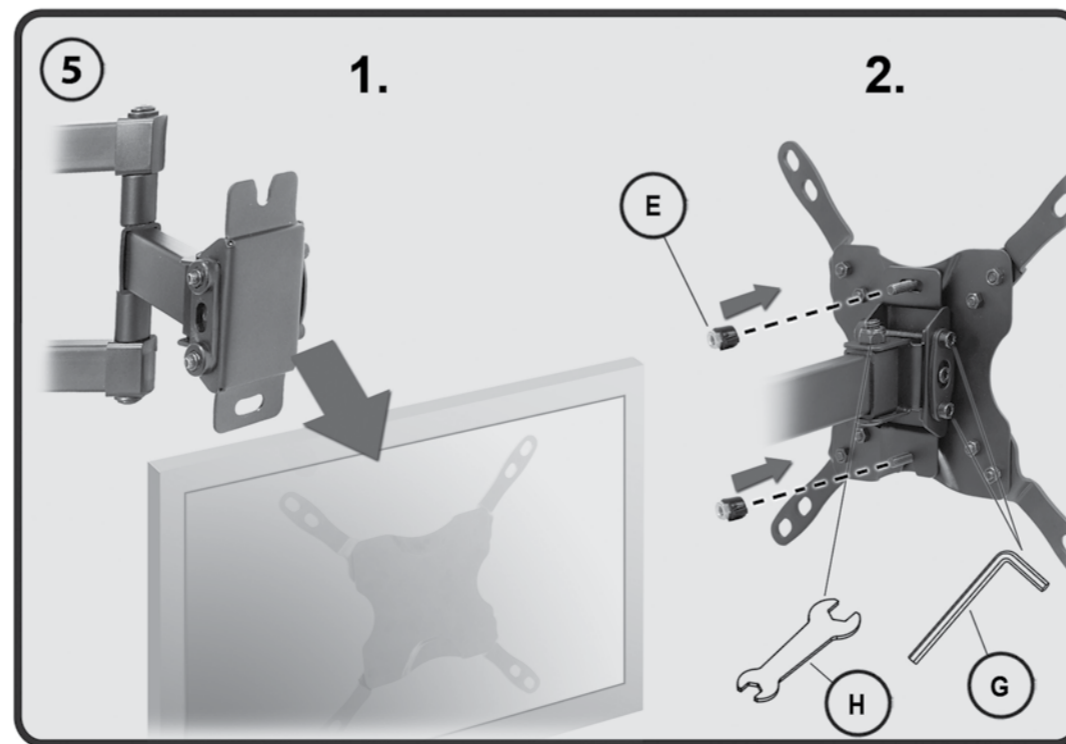

HF 11-2 L

Wandhalter für LCD TV

Bracket for LCD Monitor

M4x14 (x4)	M8x20 (x4)	(x8)	(x3)			
M5x14 (x4)	D5 (x4)	(x1)	(x3)			
M6x14 (x4)	D8 (x4)	(x1)	(x3)	(x2)	(x8)	(x8)

Montageanleitung
 Assembly Instructions
 Instrucções de montagem
 Návod pro montáž
 Instrucciones de montaje
 Asemnusohte
 Monteringsvejledning
 Montážna inštrukcia
 Istruzioni d'uso

HF 11-2 L

my wall®
 mount accessories

Wandhalter für LCD TV
 Bracket for LCD Monitor