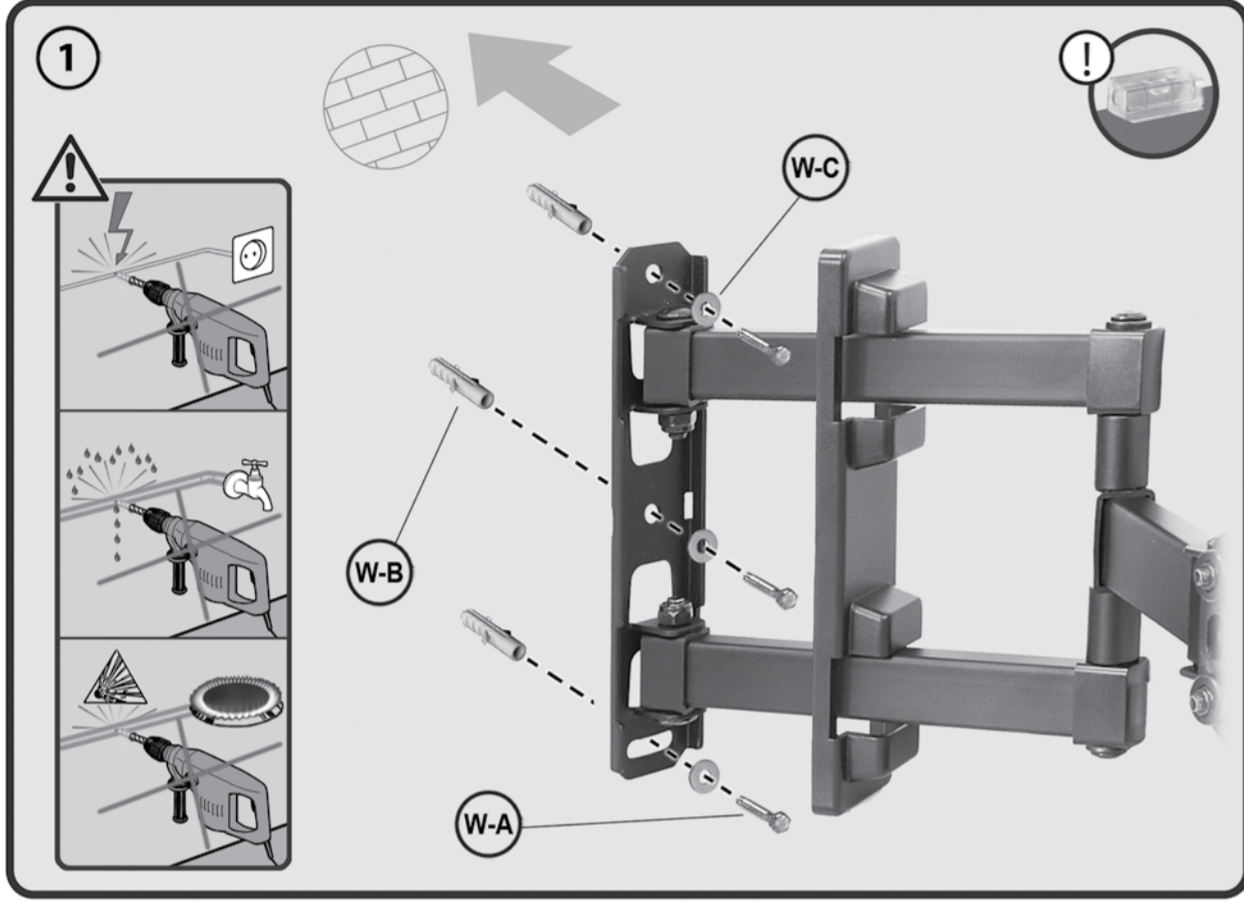

HF 11-2 L

Wandhalter für LCD TV

Bracket for LCD Monitor

M4x14 (x4)	M8x20 (x4)	(x8)	(x3)			
M5x14 (x4)	D5 (x4)	(x1)	(x3)			
M6x14 (x4)	D8 (x4)	(x1)	(x3)	(x2)	(x8)	(x8)

Montageanleitung
 Assembly Instructions
 Instrucções de montagem
 Návod pro montáž
 Instrucciones de montaje
 Asemnusohte
 Monteringsvejledning
 Montážna inštrukcia
 Istruzioni d'uso

HF 11-2 L

my wall®
 mount accessories

Wandhalter für LCD TV
 Bracket for LCD Monitor