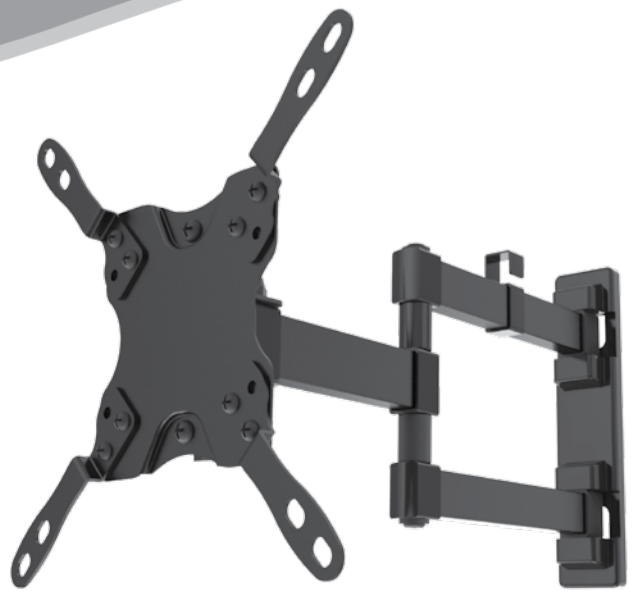

HF 11-2 L

Wandhalter für LCD TV

Bracket for LCD Monitor

M4x14 (x4)	M8x20 (x4)	(x8)	(x3)			
M5x14 (x4)	D5 (x4)	(x1)	(x3)			
M6x14 (x4)	D8 (x4)	(x1)	(x3)	(x2)	(x8)	(x8)

Montageanleitung
 Assembly Instructions
 Instrucções de montagem
 Návod pro montáž
 Instrucciones de montaje
 Asemnusohte
 Monteringsvejledning
 Montážna inštrukcia
 Istruzioni d'uso

HF 11-2 L

my wall®
 mount accessories

Wandhalter für LCD TV
 Bracket for LCD Monitor