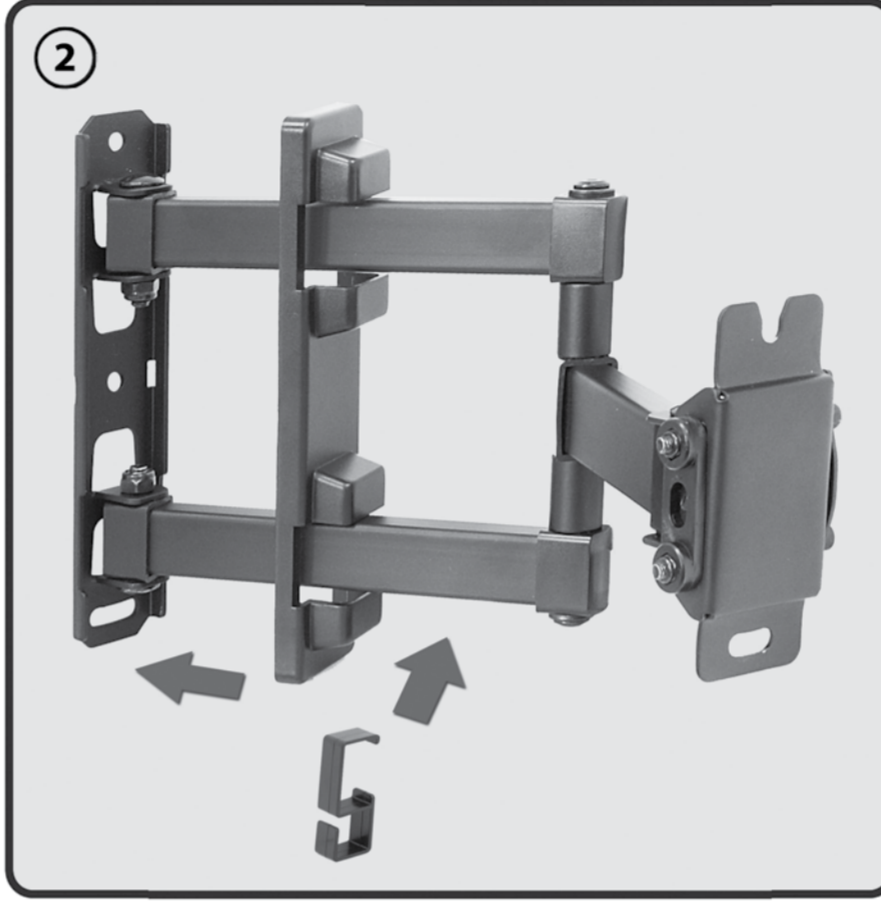

HF 11-2 L

Wandhalter für LCD TV

Bracket for LCD Monitor

M4x14 (x4)	M8x20 (x4)	(x8)	(x3)			
M5x14 (x4)	D5 (x4)	(x1)	(x3)			
M6x14 (x4)	D8 (x4)	(x1)	(x3)	(x2)	(x8)	(x8)

Montageanleitung
 Assembly Instructions
 Instrucções de montagem
 Návod pro montáž
 Instrucciones de montaje
 Asemnusohte
 Monteringsvejledning
 Montážna inštrukcia
 Istruzioni d'uso

HF 11-2 L

my wall®
 mount accessories

Wandhalter für LCD TV
 Bracket for LCD Monitor