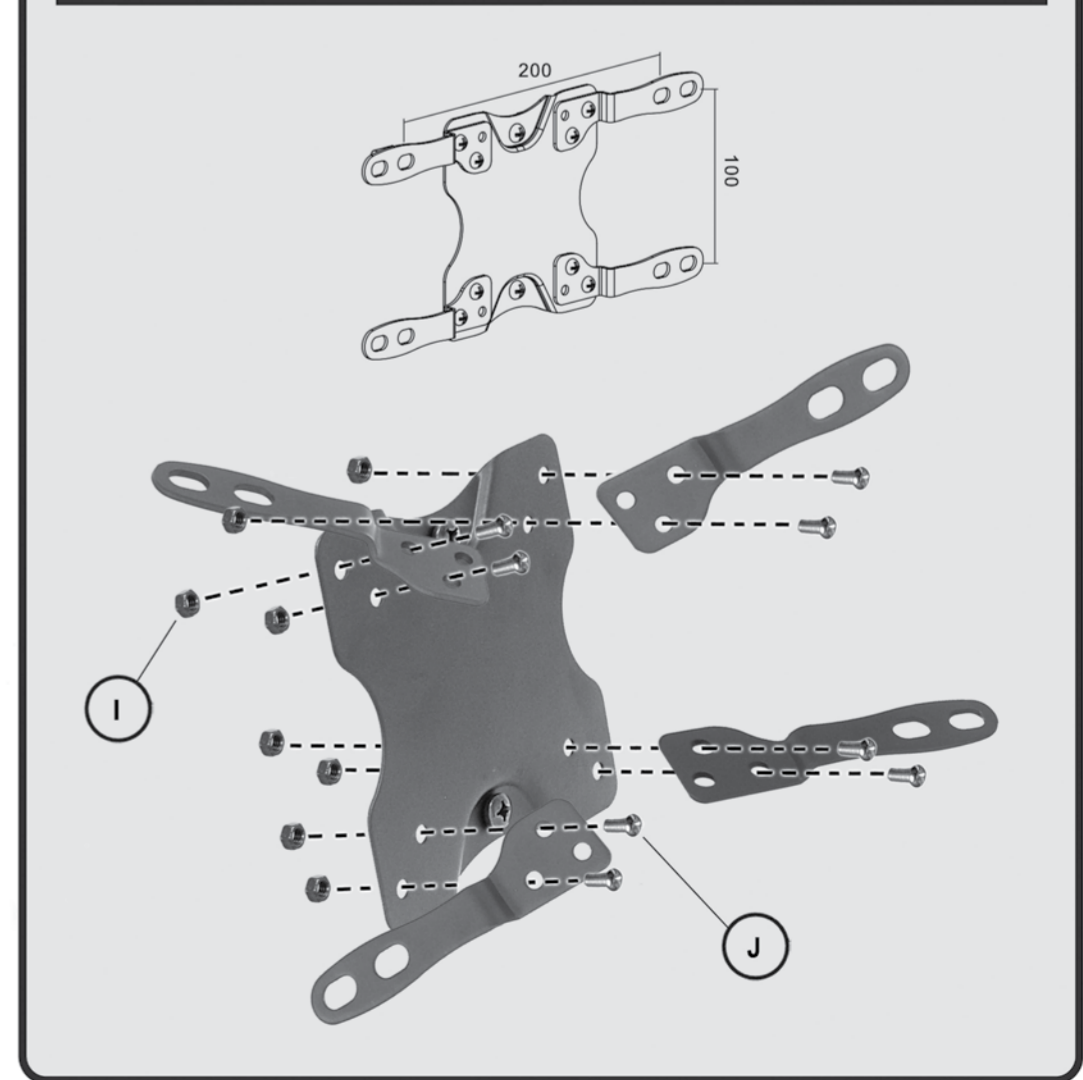

HF 11-2 L

Wandhalter für LCD TV

Bracket for LCD Monitor

M4x14 (x4)	M8x20 (x4)	(x8)	(x3)			
M5x14 (x4)	D5 (x4)	(x1)	(x3)			
M6x14 (x4)	D8 (x4)	(x1)	(x3)	(x2)	(x8)	(x8)

Montageanleitung
 Assembly Instructions
 Instrucções de montagem
 Návod pro montáž
 Instrucciones de montaje
 Asemnusohte
 Monteringsvejledning
 Montážna inštrukcia
 Istruzioni d'uso

HF 11-2 L

my wall®
 mount accessories

Wandhalter für LCD TV
 Bracket for LCD Monitor