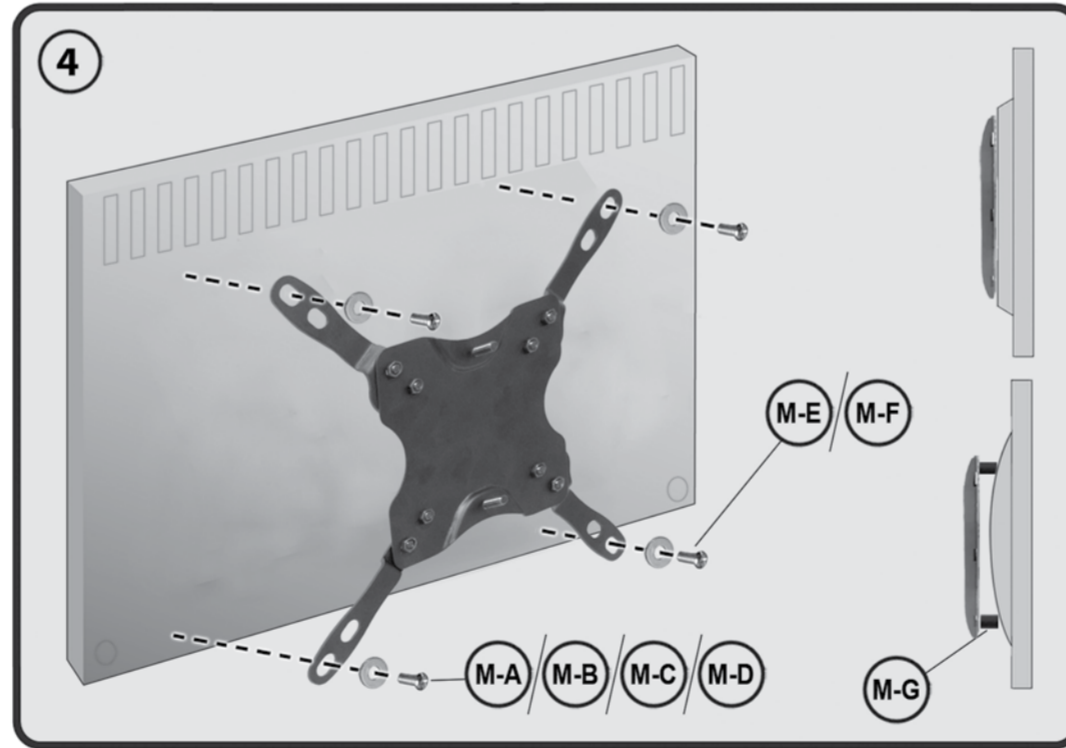

HF 11-2 L

Wandhalter für LCD TV

Bracket for LCD Monitor

M4x14 (x4)	M8x20 (x4)	(x8)	(x3)			
M5x14 (x4)	D5 (x4)	(x1)	(x3)			
M6x14 (x4)	D8 (x4)	(x1)	(x3)	(x2)	(x8)	(x8)

Montageanleitung
 Assembly Instructions
 Instrucções de montagem
 Návod pro montáž
 Instrucciones de montaje
 Asemnusohte
 Monteringsvejledning
 Montážna inštrukcia
 Istruzioni d'uso

HF 11-2 L

my wall®
 mount accessories

Wandhalter für LCD TV
 Bracket for LCD Monitor