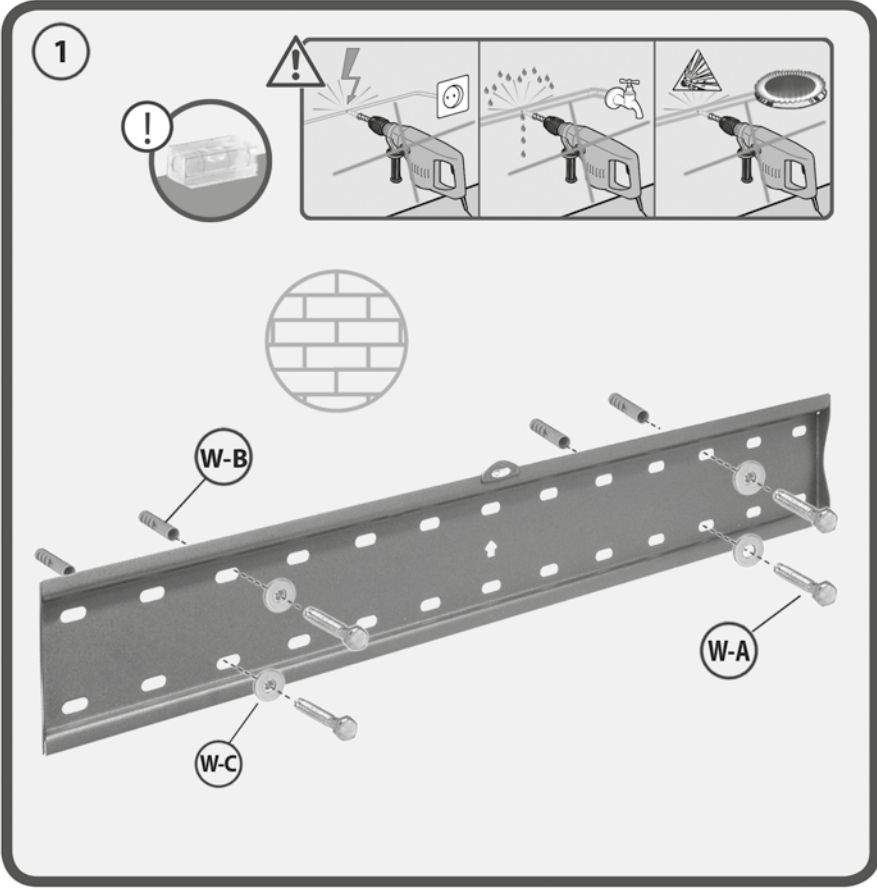

HF 4-3 L

Wandhalter für LCD TV

Bracket for LCD Monitor

Montageanleitung
 Montageanleitung
 Οδηγία συναρμολόγησης
 Instruccions de montaje
 Assembly instructions
 Návod pro montáž
 Instruções de montagem
 Montaj Rehberi
 Monteringsanvisning
 Montavimo instrukcija
 Palgaldusjuhis
 Asennusohje
 Monteringsvejledning
 Montážna príručka
 Instrucții de montaj
 Istruzioni d'uso