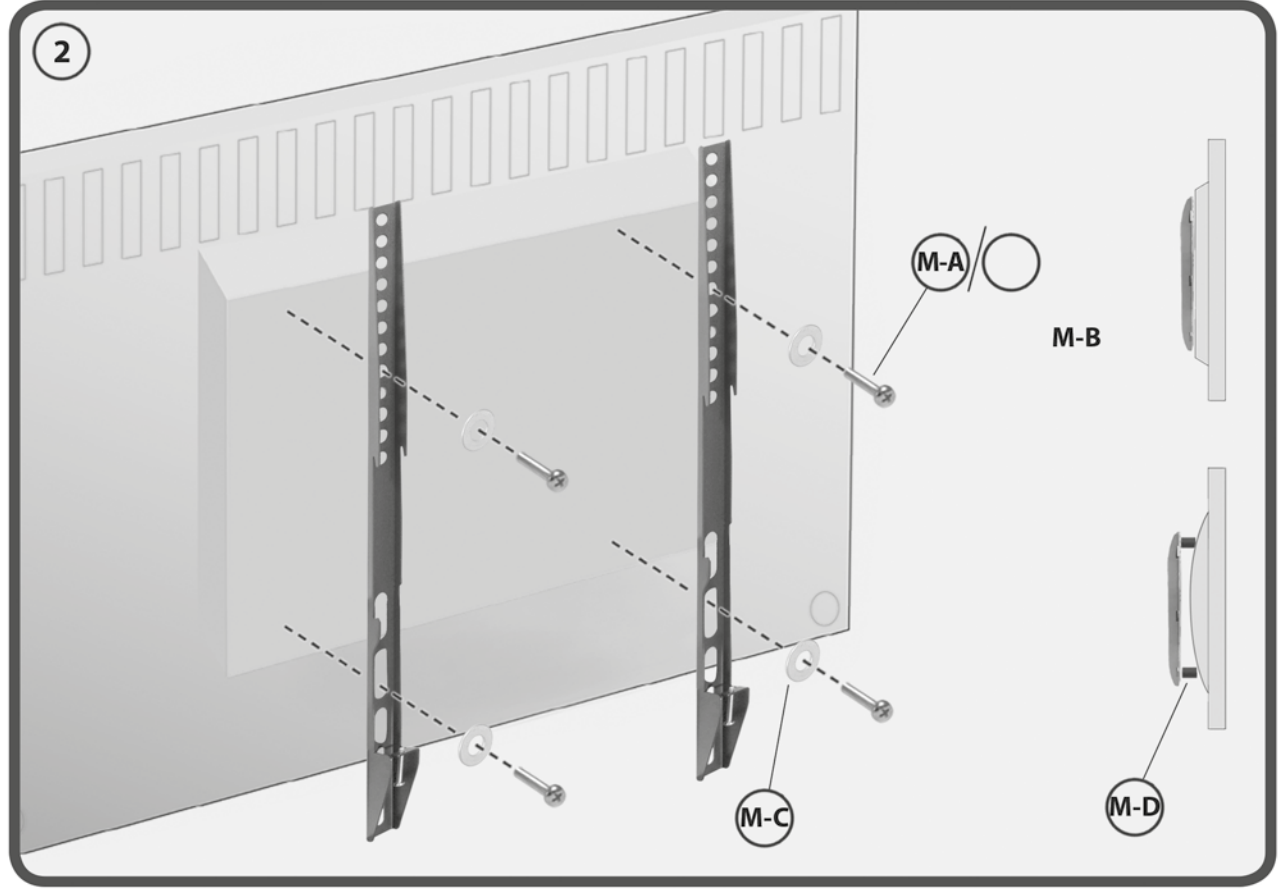

HF 4-3 L

Wandhalter für LCD TV

Bracket for LCD Monitor

Montageanleitung
 Montageanleitung
 Οδηγία συναρμολόγησης
 Instruccions de montaje
 Assembly instructions
 Návod pro montáž
 Instruções de montagem
 Montaj Rehberi
 Monteringsanvisning
 Montavimo instrukcija
 Palgaldusjuhis
 Asennusohje
 Monteringsvejledning
 Montážna príručka
 Instrucții de montaj
 Istruzioni d'uso