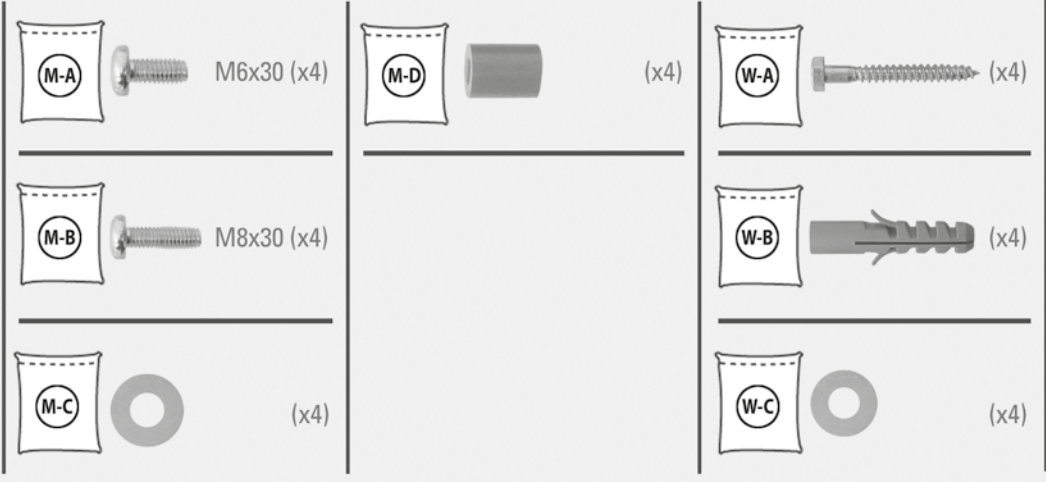

HF 4-3 L

Wandhalter für LCD TV

Bracket for LCD Monitor

Montageanleitung
 Montageanleitung
 Οδηγία συναρμολόγησης
 Instruccions de montaje
 Assembly instructions
 Návod pro montáž
 Instruções de montagem
 Montaj Rehberi
 Monteringsanvisning
 Montavimo instrukcija
 Palgaldusjuhis
 Asennusohje
 Monteringsvejledning
 Montážna príručka
 Instrucții de montaj
 Istruzioni d'uso