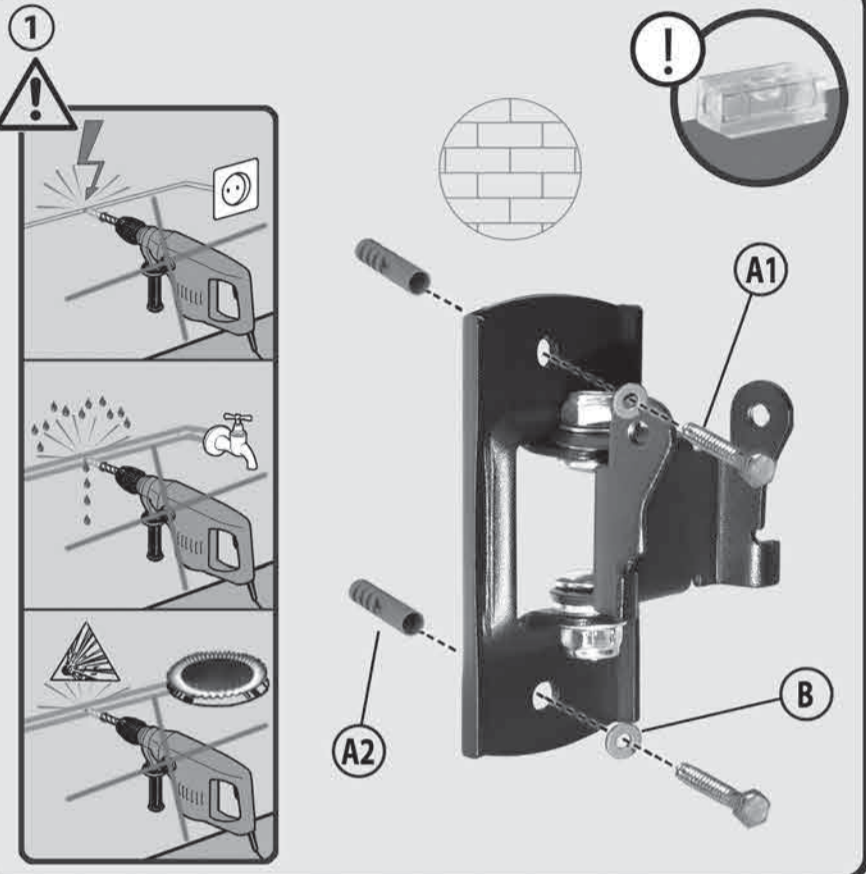

HL 15 L

Wandhalter für LCD TV
Bracket for LCD Monitor

M4x12mm (x4)

(x2)

M5x12mm (x4)

(x2)

M6x12mm (x4)

(x6)

Montageanleitung
Assembly Instructions
Instrucciones de montaje
Οδηγία συναρμολόγησης
Montagehandledning

HL 15 L

my wall®
mount accessories

Wandhalter für LCD TV
Bracket for LCD Monitor