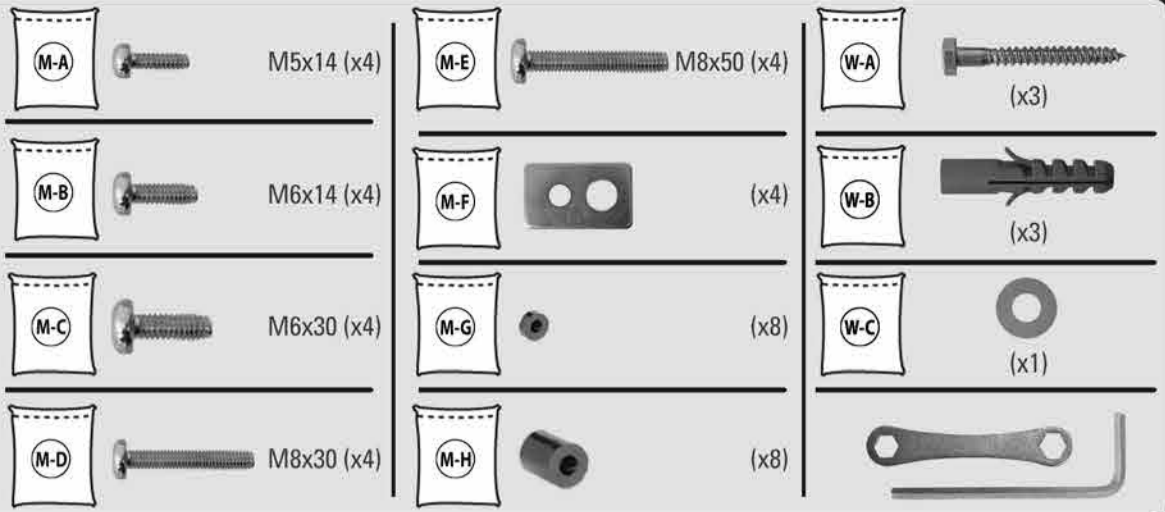

HL 21 L

Wandhalter für LCD TV
Bracket for LCD Monitor

Montageanleitung
 Οδηγία συναρμολόγησης
 Instructions de montage
 Assemblé instructions
 Nävod pro montáž
 Instrucciones de montaje
 Instruções de montagem
 Montaj Rehberi
 Montavimo instrukcija
 Monteringsanvisning
 Faigaldusjuhís
 Asennusohje
 Monteringsvejledning
 Montážas instrukcja
 Istruzioni d'uso