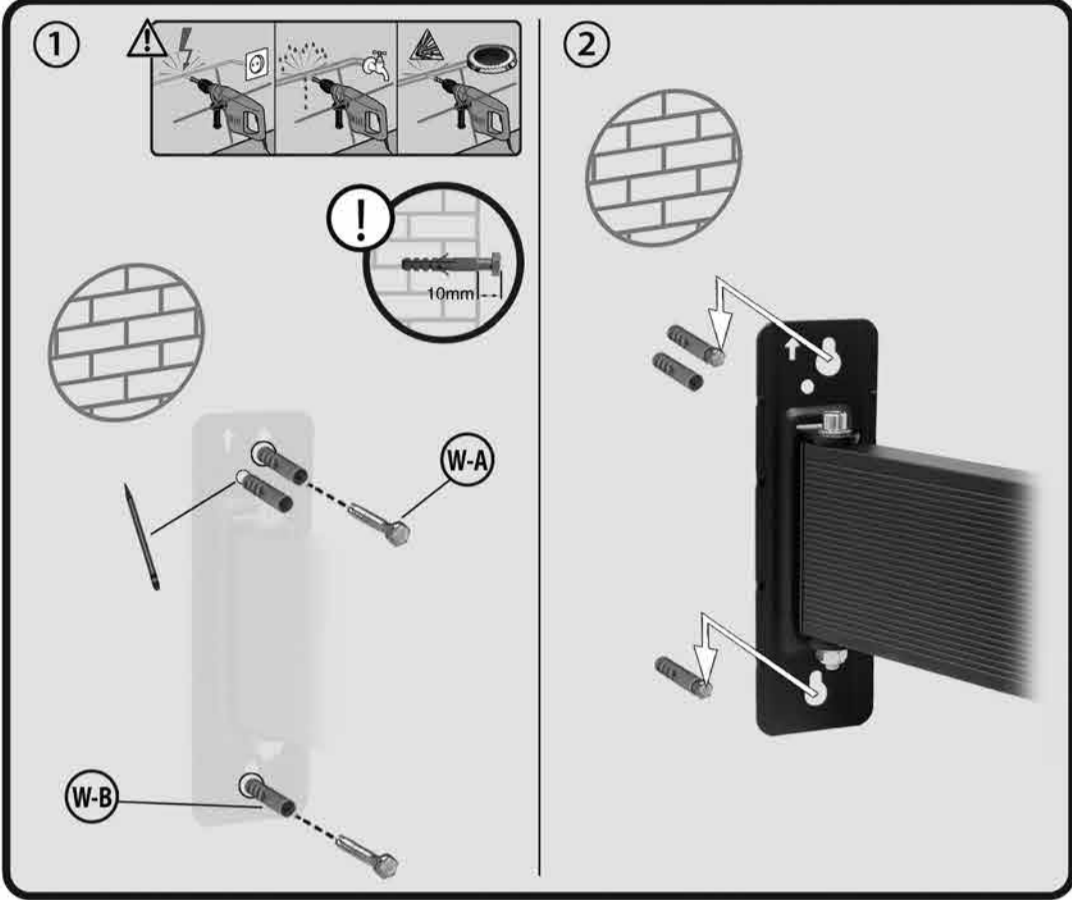

HL 21 L

Wandhalter für LCD TV
Bracket for LCD Monitor

Montageanleitung
 Οδηγία συναρμολόγησης
 Instructions de montage
 Assemblé instructions
 Nävod pro montáž
 Instrucciones de montaje
 Instruções de montagem
 Montaj Rehberi
 Montavimo instrukcija
 Monteringsanvisning
 Faigaldusjuhís
 Asennusohje
 Monteringsvejledning
 Montážas instrukcja
 Istruzioni d'uso