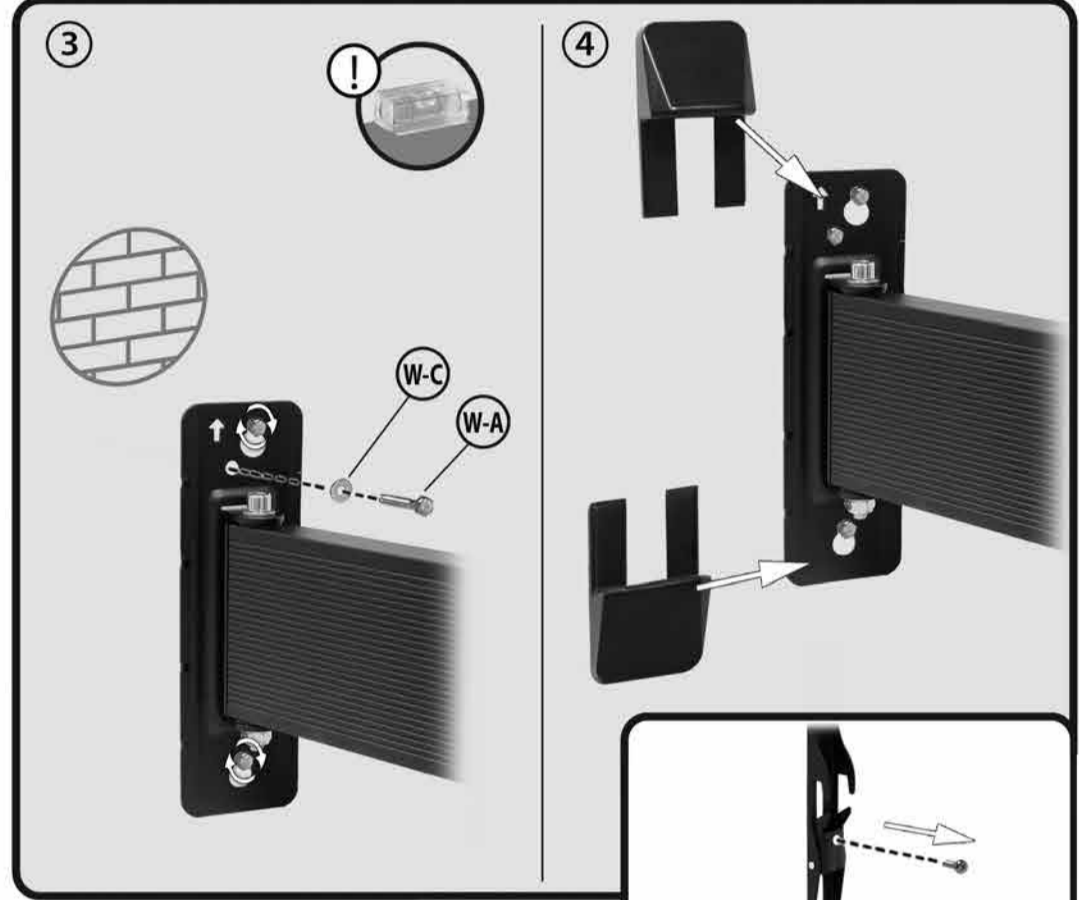

HL 21 L

Wandhalter für LCD TV
Bracket for LCD Monitor

Montageanleitung
 Οδηγία συναρμολόγησης
 Instructions de montage
 Assemblé instructions
 Nävod pro montáž
 Instrucciones de montaje
 Instruções de montagem
 Montaj Rehberi
 Montavimo instrukcija
 Monteringsanvisning
 Faigaldusjuhís
 Asennusohje
 Monteringsvejledning
 Montážas instrukcja
 Istruzioni d'uso