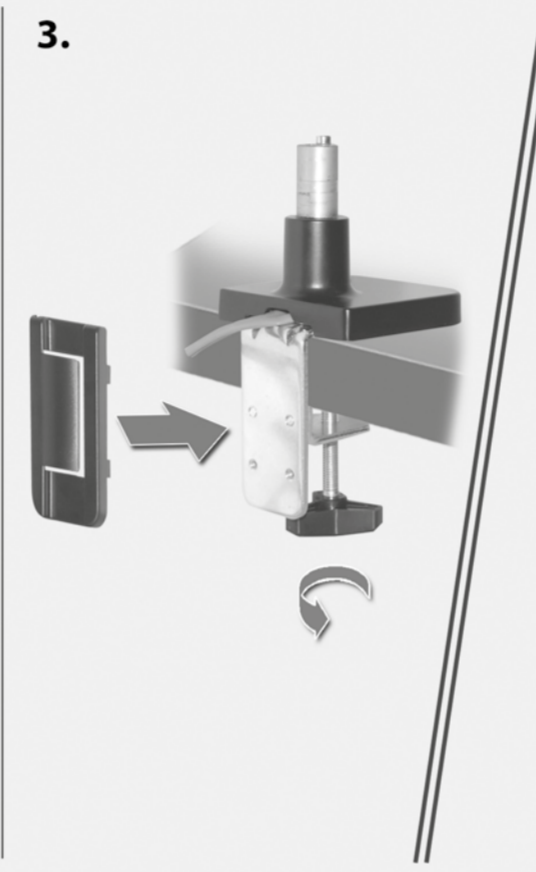

HL 22-1 L

Vollbeweglicher
Tischhalter für Flachbildschirme

Full-Motion Desk Bracket
for Flat Screens

M4x12(x4)

M5x12(x4)

D5(x4)

Montageanleitung
 Assembly instructions
 Montážna inštrukcia
 Instrucciones de montaje
 Návod pro montáž
 Monteringssanvisning
 Montageanvisning
 Asemuohje
 Oδηγία συναρμολόγησης
 Monteringssvejdning
 Montážna inštrukcia
 Instruccions de muntatge
 Montaj Reiber
 Monteringssanvisning
 Instruccions de muntatge
 Montážna inštrukcia
 Instruccions de muntatge
 Montaj Reiber

HL 22-1 L

Vollbeweglicher Tischhalter für Flachbildschirme
 Full-Motion Desk Bracket for Flat Screens