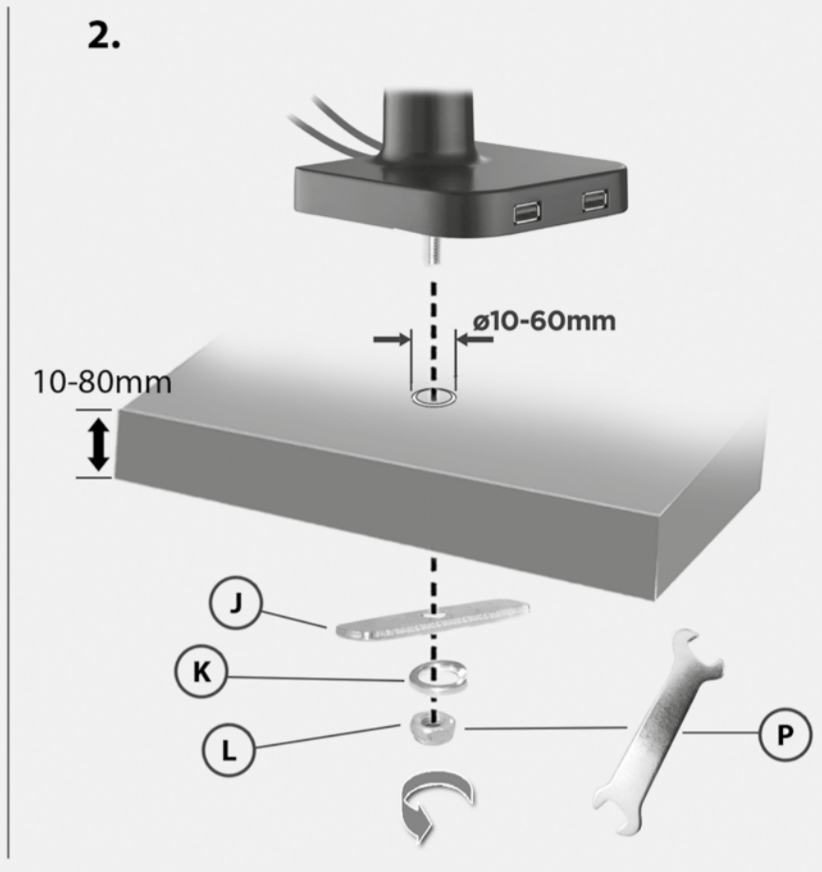

HL 22-1 L

Vollbeweglicher
Tischhalter für Flachbildschirme

Full-Motion Desk Bracket
for Flat Screens

M4x12(x4)

M5x12(x4)

D5(x4)

Montageanleitung
 Assembly instructions
 Montážna inštrukcia
 Instrucciones de montaje
 Návod pro montáž
 Monteringssanvisning
 Montageanvisning
 Asemuohje
 Oδηγία συναρμολόγησης
 Monteringssvejdning
 Montážna inštrukcia
 Instruccions de muntatge
 Montaj Reiber
 Monteringssanvisning
 Instruccions de muntatge
 Montážna inštrukcia
 Instruccions de muntatge
 Montaj Reiber

HL 22-1 L

Vollbeweglicher Tischhalter für Flachbildschirme
 Full-Motion Desk Bracket for Flat Screens