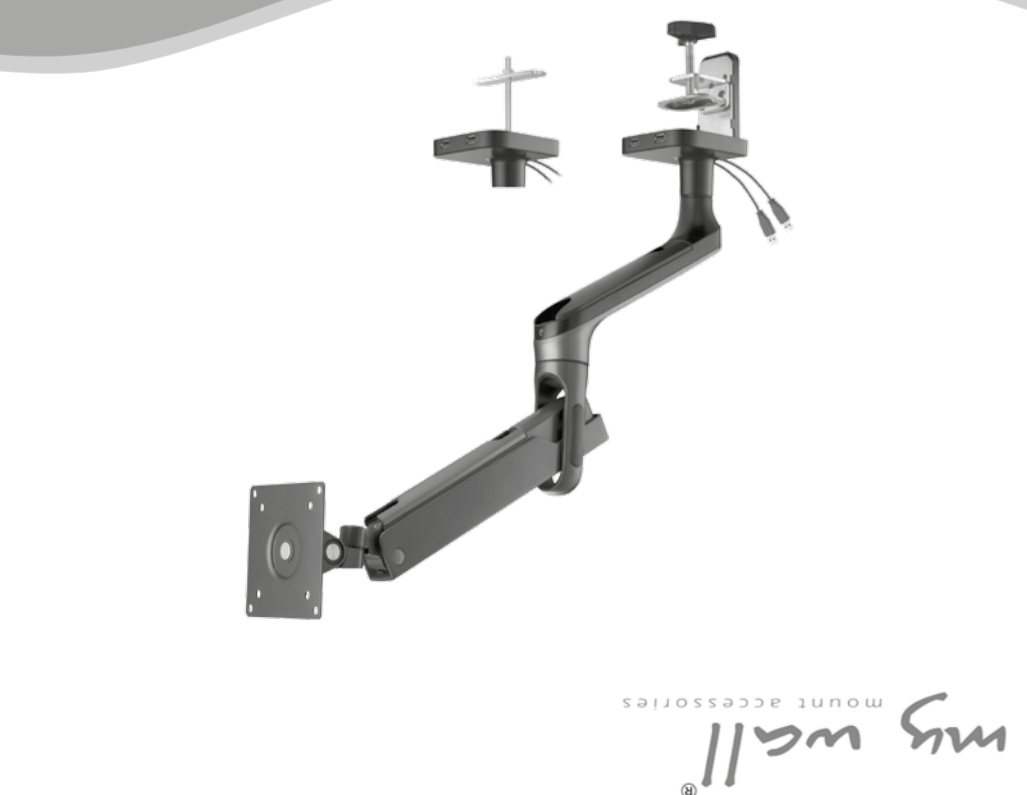

HL 22-1 L

Vollbeweglicher
Tischhalter für Flachbildschirme

Full-Motion Desk Bracket
for Flat Screens

M4x12(x4)

M5x12(x4)

D5(x4)

Montageanleitung
 Assembly instructions
 Montážna inštrukcia
 Instrucciones de montaje
 Návod pro montáž
 Monteringssanvisning
 Montageanvisning
 Asemuohje
 Oδηγία συναρμολόγησης
 Monteringssvejdning
 Montážna inštrukcia
 Instruccions de muntatge
 Montaj Reiber
 Monteringssanvisning
 Instruccions de muntatge
 Montážna inštrukcia
 Instruccions de muntatge
 Montaj Reiber

HL 22-1 L

Vollbeweglicher Tischhalter für Flachbildschirme
 Full-Motion Desk Bracket for Flat Screens