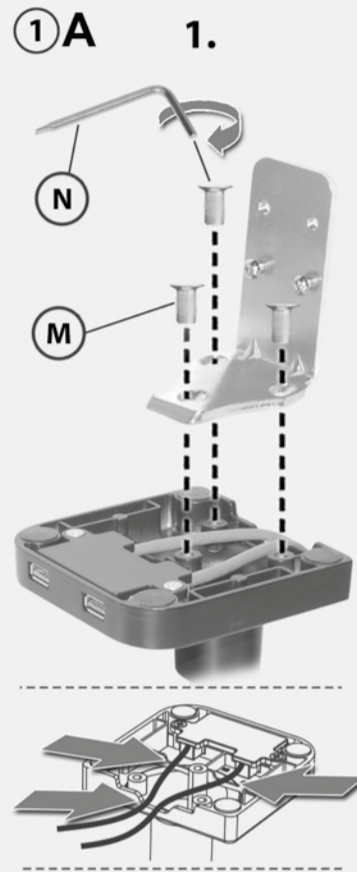

HL 22-1 L

Vollbeweglicher
Tischhalter für Flachbildschirme

Full-Motion Desk Bracket
for Flat Screens

M4x12(x4)

M5x12(x4)

D5(x4)

Montageanleitung
 Assembly instructions
 Montážna inštrukcia
 Instrucciones de montaje
 Návod pro montáž
 Monteringssanvisning
 Montageanvisning
 Asemuohje
 Oδηγία συναρμολόγησης
 Monteringssvejdning
 Montážna inštrukcia
 Instruccions de muntatge
 Montaj Reiber
 Monteringssanvisning
 Instruccions de muntatge
 Montážna inštrukcia
 Instruccions de muntatge
 Montaj Reiber

HL 22-1 L

Vollbeweglicher Tischhalter für Flachbildschirme
 Full-Motion Desk Bracket for Flat Screens