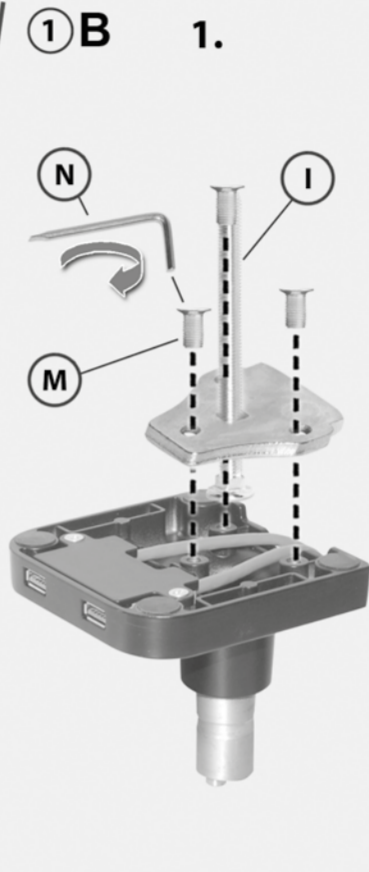

HL 22-1 L

Vollbeweglicher
Tischhalter für Flachbildschirme

Full-Motion Desk Bracket
for Flat Screens

M4x12(x4)

M5x12(x4)

D5(x4)

Montageanleitung
 Assembly instructions
 Montážna inštrukcia
 Instrucciones de montaje
 Návod pro montáž
 Monteringssanvisning
 Montageanvisning
 Asemuohje
 Oδηγία συναρμολόγησης
 Monteringssvejdning
 Montážna inštrukcia
 Instruccions de muntatge
 Montaj Reiber
 Monteringssanvisning
 Instruccions de muntatge
 Montážna inštrukcia
 Instruccions de muntatge
 Montaj Reiber

HL 22-1 L

Vollbeweglicher Tischhalter für Flachbildschirme
 Full-Motion Desk Bracket for Flat Screens