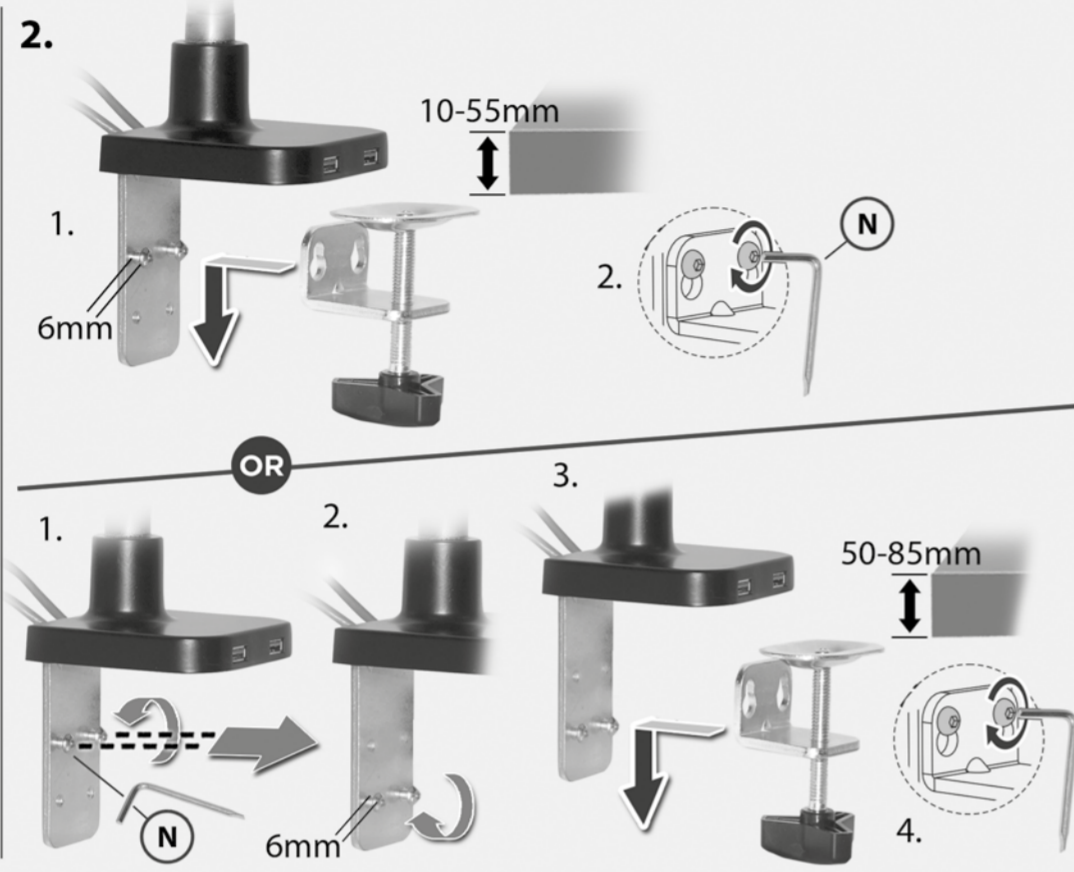

HL 22-1 L

Vollbeweglicher
Tischhalter für Flachbildschirme

Full-Motion Desk Bracket
for Flat Screens

M4x12(x4)

M5x12(x4)

D5(x4)

Montageanleitung
 Assembly instructions
 Montážna inštrukcia
 Instrucciones de montaje
 Návod pro montáž
 Monteringssanvisning
 Montageanvisning
 Asemuohje
 Oδηγία συναρμολόγησης
 Monteringssvejdning
 Montážna inštrukcia
 Instruccions de muntatge
 Montaj Reiber
 Monteringssanvisning
 Instruccions de muntatge
 Montážna inštrukcia
 Instruccions de muntatge
 Montaj Reiber

HL 22-1 L

Vollbeweglicher Tischhalter für Flachbildschirme
 Full-Motion Desk Bracket for Flat Screens