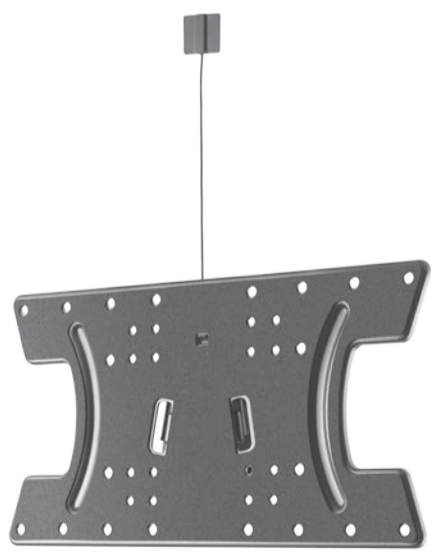

HL 28 L

Wandhalter entwickelt für OLED TV's

Bracket designed for OLED TV's

Montageanleitung
 Assemblage instructions
 Instrukções de montagem
 Návod pro montáž
 Instrucciones de montaje
 Асемблинг
 Οδηγία συναρμολόγησης
 Montageanleitung
 Montagemanvisning
 Монтерингсанвйсннг
 Montaj Rehberi
 Montavimo instrukcija
 Montajno instrukcija
 Faigaldusjuhis
 Montážas instrukcija
 Istruzioni d'uso

HL 28 L

my wall®
mount accessories

Wandhalter entwickelt für OLED TV's
Bracket designed for OLED TV's