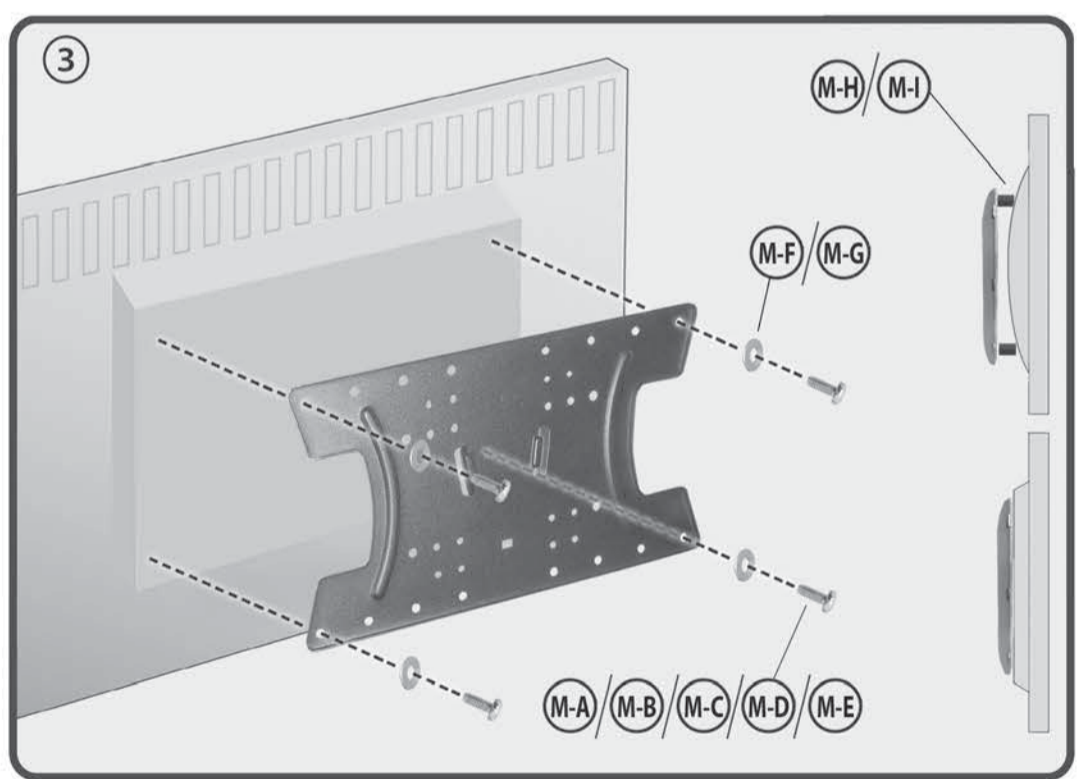

HL 28 L

Wandhalter entwickelt für OLED TV's

Bracket designed for OLED TV's

Montageanleitung
 Assemblage instructions
 Instrukções de montagem
 Návod pro montáž
 Instrucciones de montaje
 Асемблинг
 Οδηγία συναρμολόγησης
 Montageanleitung
 Montagemanvisning
 Монтерингсанвйсннг
 Montaj Rehberi
 Montavimo instrukcija
 Montajno instrukcija
 Faigaldusjuhis
 Montážas instrukcija
 Istruzioni d'uso

HL 28 L

my wall®
mount accessories

Wandhalter entwickelt für OLED TV's
Bracket designed for OLED TV's