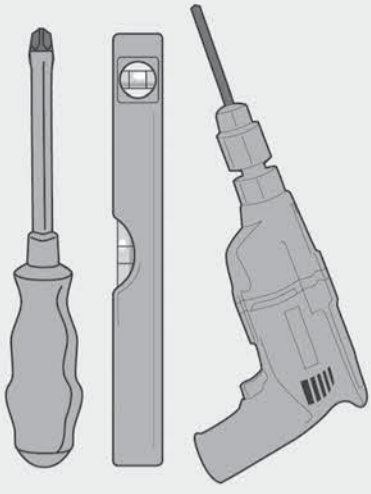

HL 28 L

Wandhalter entwickelt für OLED TV's

Bracket designed for OLED TV's

Montageanleitung
 Assemblage instructions
 Instrukções de montagem
 Návod pro montáž
 Instrucciones de montaje
 Асемблинг
 Οδηγία συναρμολόγησης
 Montageanleitung
 Montagemanvisning
 Монтерингсанвйсннг
 Montaj Rehberi
 Montavimo instrukcija
 Montajno instrukcija
 Faigaldusjuhis
 Montážas instrukcija
 Istruzioni d'uso

HL 28 L

my wall®
mount accessories

Wandhalter entwickelt für OLED TV's
Bracket designed for OLED TV's