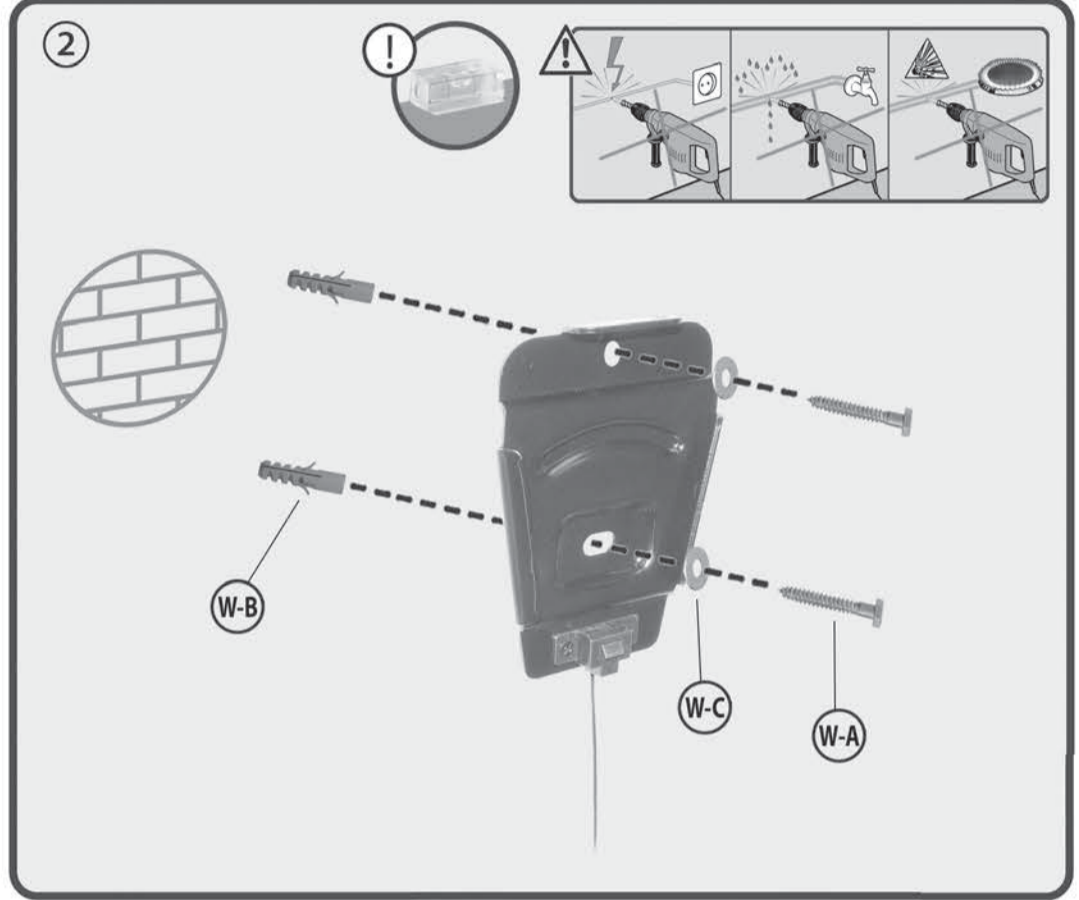

HL 28 L

Wandhalter entwickelt für OLED TV's

Bracket designed for OLED TV's

Montageanleitung
 Assemblage instructions
 Instrukções de montagem
 Návod pro montáž
 Instrucciones de montaje
 Асемблинг
 Οδηγία συναρμολόγησης
 Montageanleitung
 Montagemanvisning
 Монтерингсанвйсннг
 Montaj Rehberi
 Montavimo instrukcija
 Montajno instrukcija
 Faigaldusjuhis
 Montážas instrukcija
 Istruzioni d'uso

HL 28 L

my wall®
mount accessories

Wandhalter entwickelt für OLED TV's
Bracket designed for OLED TV's