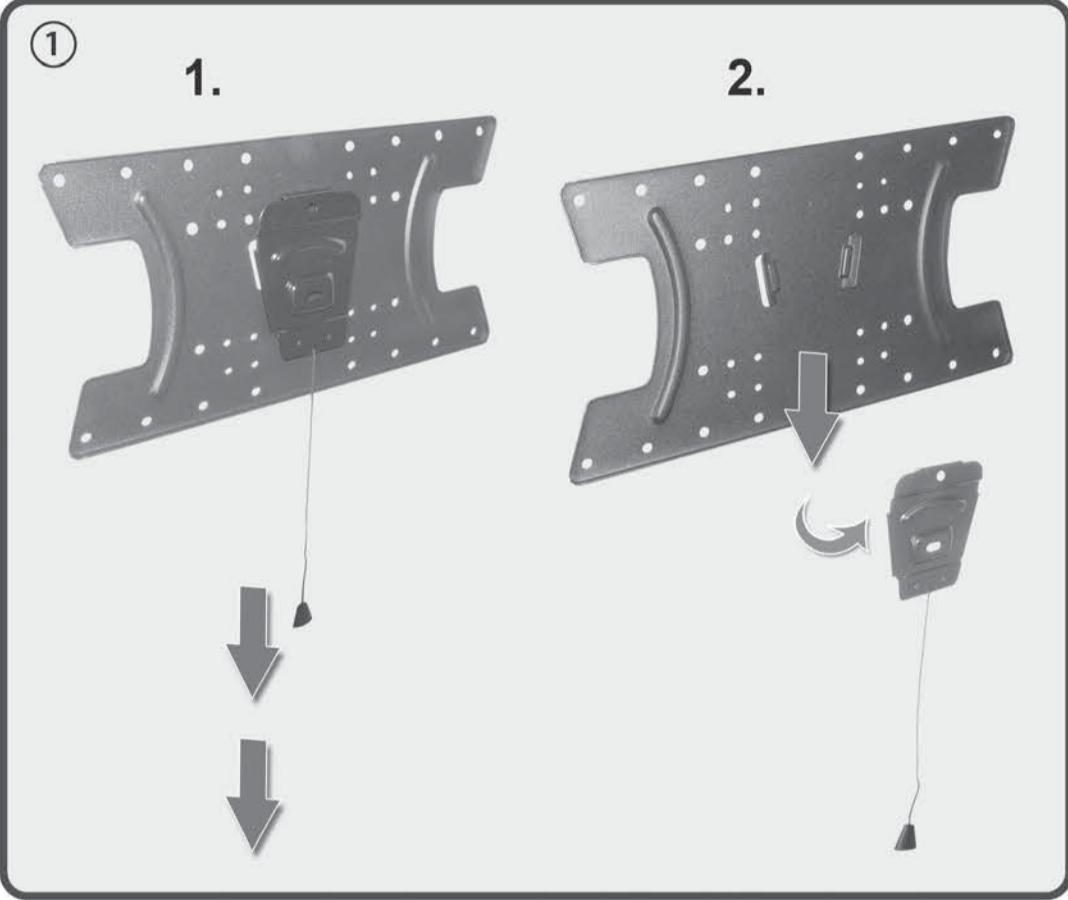

HL 28 L

Wandhalter entwickelt für OLED TV's

Bracket designed for OLED TV's

Montageanleitung
 Assemblage instructions
 Instrukções de montagem
 Návod pro montáž
 Instrucciones de montaje
 Асемблинг
 Οδηγία συναρμολόγησης
 Montageanleitung
 Montagemanvisning
 Монтерингсанвйсннг
 Montaj Rehberi
 Montavimo instrukcija
 Montajno instrukcija
 Faigaldusjuhis
 Montážas instrukcija
 Istruzioni d'uso

HL 28 L

my wall®
mount accessories

Wandhalter entwickelt für OLED TV's
Bracket designed for OLED TV's