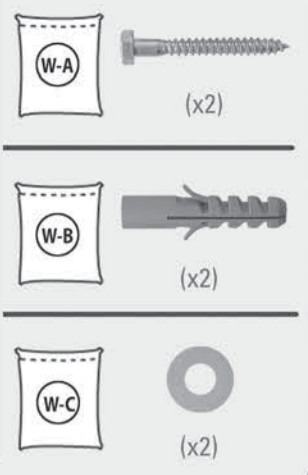

HL 28 L

Wandhalter entwickelt für OLED TV's

Bracket designed for OLED TV's

Montageanleitung
 Assemblage instructions
 Instrukções de montagem
 Návod pro montáž
 Instrucciones de montaje
 Асемблинг
 Οδηγία συναρμολόγησης
 Montageanleitung
 Montagemanvisning
 Монтерингсанвйсннг
 Montaj Rehberi
 Montavimo instrukcija
 Montajno instrukcija
 Faigaldusjuhis
 Montážas instrukcija
 Istruzioni d'uso

HL 28 L

my wall®
mount accessories

Wandhalter entwickelt für OLED TV's
Bracket designed for OLED TV's