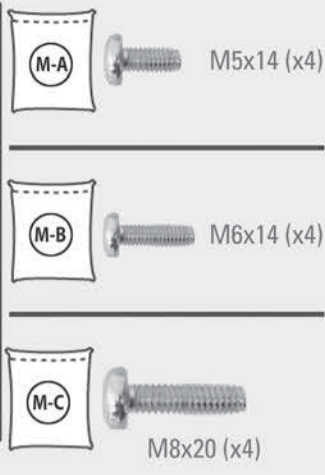

HL 28 L

Wandhalter entwickelt für OLED TV's

Bracket designed for OLED TV's

Montageanleitung
 Assemblage instructions
 Instrukções de montagem
 Návod pro montáž
 Instrucciones de montaje
 Асемблинг
 Οδηγία συναρμολόγησης
 Montageanleitung
 Montagemanvisning
 Монтерингсанвйсннг
 Montaj Rehberi
 Montavimo instrukcija
 Montajno instrukcija
 Faigaldusjuhis
 Montážas instrukcija
 Istruzioni d'uso

HL 28 L

my wall®
mount accessories

Wandhalter entwickelt für OLED TV's
Bracket designed for OLED TV's