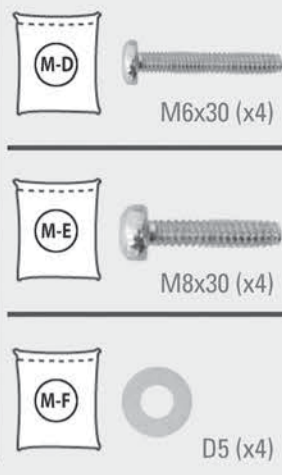

HL 28 L

Wandhalter entwickelt für OLED TV's

Bracket designed for OLED TV's

Montageanleitung
 Assemblage instructions
 Instrukções de montagem
 Návod pro montáž
 Instrucciones de montaje
 Асемблинг
 Οδηγία συναρμολόγησης
 Montageanleitung
 Montagemanvisning
 Монтерингсанвйсннг
 Montaj Rehberi
 Montavimo instrukcija
 Montajno instrukcija
 Faigaldusjuhis
 Montážas instrukcija
 Istruzioni d'uso

HL 28 L

my wall®
mount accessories

Wandhalter entwickelt für OLED TV's
Bracket designed for OLED TV's