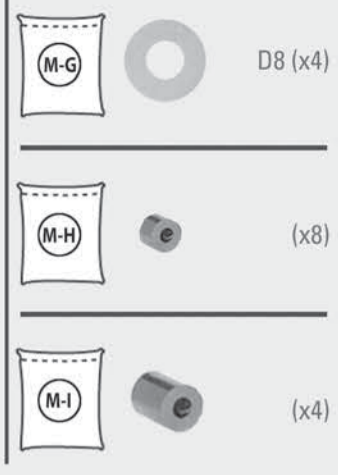

HL 28 L

Wandhalter entwickelt für OLED TV's

Bracket designed for OLED TV's

Montageanleitung
 Assemblage instructions
 Instrukções de montagem
 Návod pro montáž
 Instrucciones de montaje
 Асемблинг
 Οδηγία συναρμολόγησης
 Montageanleitung
 Montagemanvisning
 Монтерингсанвйсннг
 Montaj Rehberi
 Montavimo instrukcija
 Montajno instrukcija
 Faigaldusjuhis
 Montážas instrukcija
 Istruzioni d'uso

HL 28 L

my wall®
mount accessories

Wandhalter entwickelt für OLED TV's
Bracket designed for OLED TV's