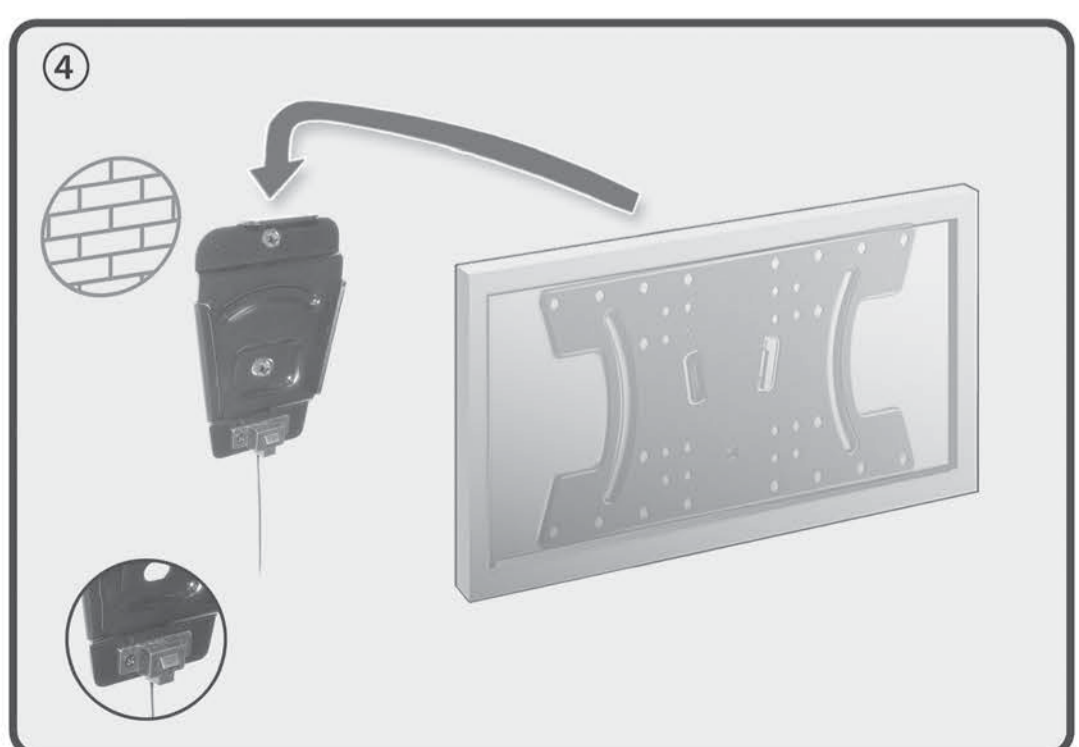

HL 28 L

Wandhalter entwickelt für OLED TV's

Bracket designed for OLED TV's

Montageanleitung
 Assemblage instructions
 Instrukções de montagem
 Návod pro montáž
 Instrucciones de montaje
 Асемблинг
 Οδηγία συναρμολόγησης
 Montageanleitung
 Montagemanvisning
 Монтерингсанвйсннг
 Montaj Rehberi
 Montavimo instrukcija
 Montajno instrukcija
 Faigaldusjuhis
 Montážas instrukcija
 Istruzioni d'uso

HL 28 L

my wall®
mount accessories

Wandhalter entwickelt für OLED TV's
Bracket designed for OLED TV's