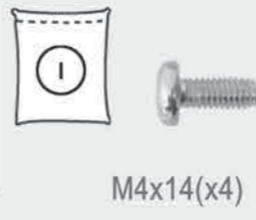

# HL 32 L

Ultraflacher Wandhalter  
für Samsung® QLED TV  
Micro-Gap Wall Bracket  
for Samsung® QLED Monitor

Montageanleitung  
 Assembly instructions  
 Instrucciones de montaje  
 Návod pro montáž  
 Montaj Rehberi  
 Instrucciones de montaje  
 Montaj instructions  
 Asembly instructions  
 Οδηγία συναρμολόγησης  
 Montážní příručka  
 Monteringsvejledning  
 Asemustusohje  
 Instrucciones de montaje  
 Montajma instrukcija  
 Montajus instrukcija  
 Paigaldusjuhise  
 Montajes instrucciones  
 Istruzioni d'uso

HL 32 L

my wall®  
MOUNT ACCESSORIES

Ultraflacher Wandhalter für Samsung® QLED TV  
Micro-Gap Wall Bracket for Samsung® QLED Monitor