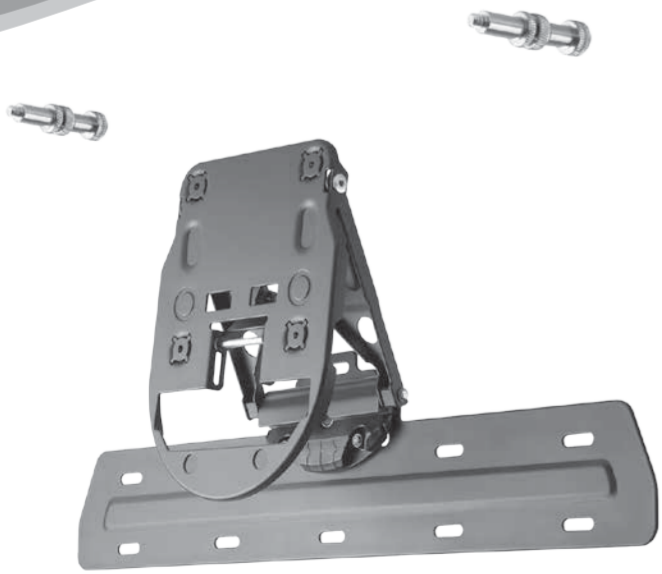

# HL 32 L

Ultraflacher Wandhalter  
für Samsung® QLED TV  
Micro-Gap Wall Bracket  
for Samsung® QLED Monitor

Montageanleitung  
 Assembly instructions  
 Instrucciones de montaje  
 Návod pro montáž  
 Montaj Rehberi  
 Instrucciones de montaje  
 Montaj instructions  
 Asembly instructions  
 Οδηγία συναρμολόγησης  
 Montážní příručka  
 Monteringsvejledning  
 Asemustusohje  
 Instrucciones de montaje  
 Montajma instrukcija  
 Montajus instrukcija  
 Paigaldusjuhise  
 Montajes instrucciones  
 Istruzioni d'uso

HL 32 L

my wall®  
MOUNT ACCESSORIES

Ultraflacher Wandhalter für Samsung® QLED TV  
Micro-Gap Wall Bracket for Samsung® QLED Monitor