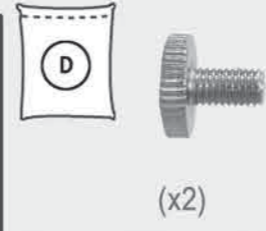

# HL 32 L

Ultraflacher Wandhalter  
für Samsung® QLED TV  
Micro-Gap Wall Bracket  
for Samsung® QLED Monitor

Montageanleitung  
 Assembly instructions  
 Instrucciones de montaje  
 Návod pro montáž  
 Montaj Rehberi  
 Instrucciones de montaje  
 Montaj instructions  
 Asembly instructions  
 Οδηγία συναρμολόγησης  
 Montážní příručka  
 Monteringsvejledning  
 Asemustusohje  
 Instrucciones de montaje  
 Montajma instrukcija  
 Montajus instrukcija  
 Paigaldusjuhise  
 Montajes instrucciones  
 Istruzioni d'uso

HL 32 L

my wall®  
MOUNT ACCESSORIES

Ultraflacher Wandhalter für Samsung® QLED TV  
Micro-Gap Wall Bracket for Samsung® QLED Monitor