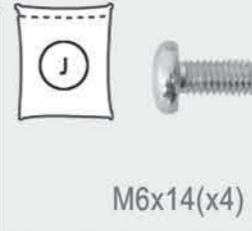

# HL 32 L

Ultraflacher Wandhalter  
für Samsung® QLED TV  
Micro-Gap Wall Bracket  
for Samsung® QLED Monitor

Montageanleitung  
 Assembly instructions  
 Instrucciones de montaje  
 Návod pro montáž  
 Montaj Rehberi  
 Instrucciones de montaje  
 Montaj instructions  
 Asembly instructions  
 Οδηγία συναρμολόγησης  
 Montážní příručka  
 Monteringsvejledning  
 Asemustusohje  
 Instrucciones de montaje  
 Montajma instrukcija  
 Montajus instrukcija  
 Paigaldusjuhise  
 Montajes instrucciones  
 Istruzioni d'uso

HL 32 L

my wall®  
MOUNT ACCESSORIES

Ultraflacher Wandhalter für Samsung® QLED TV  
Micro-Gap Wall Bracket for Samsung® QLED Monitor