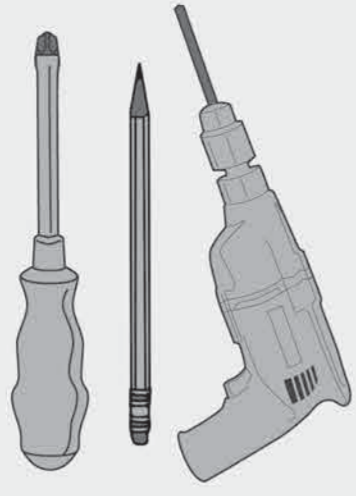

# HL 32 L

Ultraflacher Wandhalter  
für Samsung® QLED TV  
Micro-Gap Wall Bracket  
for Samsung® QLED Monitor

Montageanleitung  
 Assembly instructions  
 Instrucciones de montaje  
 Návod pro montáž  
 Montaj Rehberi  
 Instrucciones de montaje  
 Montaj instructions  
 Asembly instructions  
 Οδηγία συναρμολόγησης  
 Montážní příručka  
 Monteringsvejledning  
 Asemustusohje  
 Instrucciones de montaje  
 Montajma instrukcija  
 Montajus instrukcija  
 Paigaldusjuhise  
 Montajes instrucciones  
 Istruzioni d'uso

HL 32 L

my wall®  
MOUNT ACCESSORIES

Ultraflacher Wandhalter für Samsung® QLED TV  
Micro-Gap Wall Bracket for Samsung® QLED Monitor