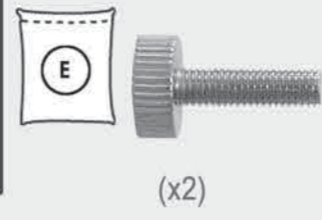

# HL 32 L

Ultraflacher Wandhalter  
für Samsung® QLED TV  
Micro-Gap Wall Bracket  
for Samsung® QLED Monitor

Montageanleitung  
 Assembly instructions  
 Instrucciones de montaje  
 Návod pro montáž  
 Montaj Rehberi  
 Instrucciones de montaje  
 Montaj instructions  
 Asembly instructions  
 Οδηγία συναρμολόγησης  
 Montážní příručka  
 Monteringsvejledning  
 Asemustusohje  
 Instrucciones de montaje  
 Montajma instrukcija  
 Montajus instrukcija  
 Paigaldusjuhise  
 Montajes instrucciones  
 Istruzioni d'uso

HL 32 L

my wall®  
MOUNT ACCESSORIES

Ultraflacher Wandhalter für Samsung® QLED TV  
Micro-Gap Wall Bracket for Samsung® QLED Monitor