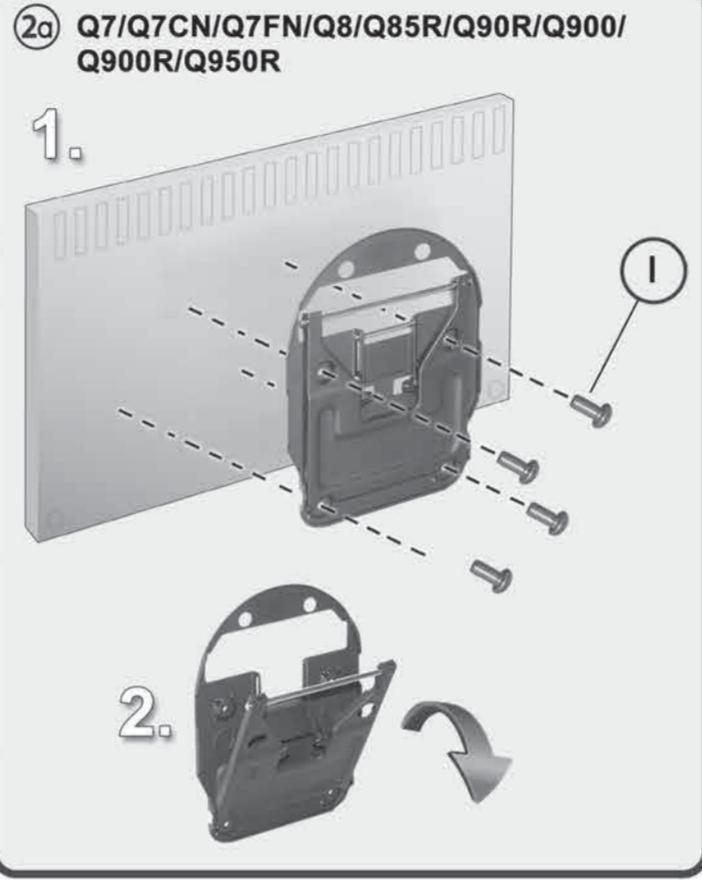

# HL 32 L

Ultraflacher Wandhalter  
für Samsung® QLED TV  
Micro-Gap Wall Bracket  
for Samsung® QLED Monitor

Montageanleitung  
 Assembly instructions  
 Instrucciones de montaje  
 Návod pro montáž  
 Montaj Rehberi  
 Instrucciones de montaje  
 Montaj instructions  
 Asembly instructions  
 Οδηγία συναρμολόγησης  
 Montážní příručka  
 Monteringsvejledning  
 Asemustusohje  
 Instrucciones de montaje  
 Montajma instrukcija  
 Montajus instrukcija  
 Paigaldusjuhise  
 Montajes instrucciones  
 Istruzioni d'uso

HL 32 L

my wall®  
MOUNT ACCESSORIES

Ultraflacher Wandhalter für Samsung® QLED TV  
Micro-Gap Wall Bracket for Samsung® QLED Monitor