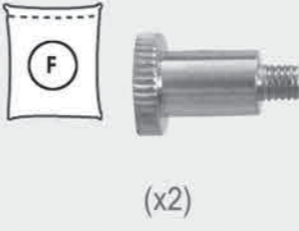

# HL 32 L

Ultraflacher Wandhalter  
für Samsung® QLED TV  
Micro-Gap Wall Bracket  
for Samsung® QLED Monitor

Montageanleitung  
 Assembly instructions  
 Instrucciones de montaje  
 Návod pro montáž  
 Montaj Rehberi  
 Instrucciones de montaje  
 Montaj instructions  
 Asembly instructions  
 Οδηγία συναρμολόγησης  
 Montážní příručka  
 Monteringsvejledning  
 Asemustusohje  
 Instrucciones de montaje  
 Montajma instrukcija  
 Montajus instrukcija  
 Paigaldusjuhise  
 Montajes instrucciones  
 Istruzioni d'uso

HL 32 L

my wall®  
MOUNT ACCESSORIES

Ultraflacher Wandhalter für Samsung® QLED TV  
Micro-Gap Wall Bracket for Samsung® QLED Monitor