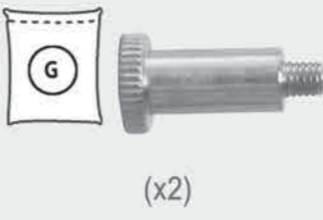

# HL 32 L

Ultraflacher Wandhalter  
für Samsung® QLED TV  
Micro-Gap Wall Bracket  
for Samsung® QLED Monitor

Montageanleitung  
 Assembly instructions  
 Instrucciones de montaje  
 Návod pro montáž  
 Montaj Rehberi  
 Instrucciones de montaje  
 Montaj instructions  
 Asembly instructions  
 Οδηγία συναρμολόγησης  
 Montážní příručka  
 Monteringsvejledning  
 Asemustusohje  
 Instrucciones de montaje  
 Montajma instrukcija  
 Montajus instrukcija  
 Paigaldusjuhise  
 Montajes instrucciones  
 Istruzioni d'uso

HL 32 L

my wall®  
MOUNT ACCESSORIES

Ultraflacher Wandhalter für Samsung® QLED TV  
Micro-Gap Wall Bracket for Samsung® QLED Monitor