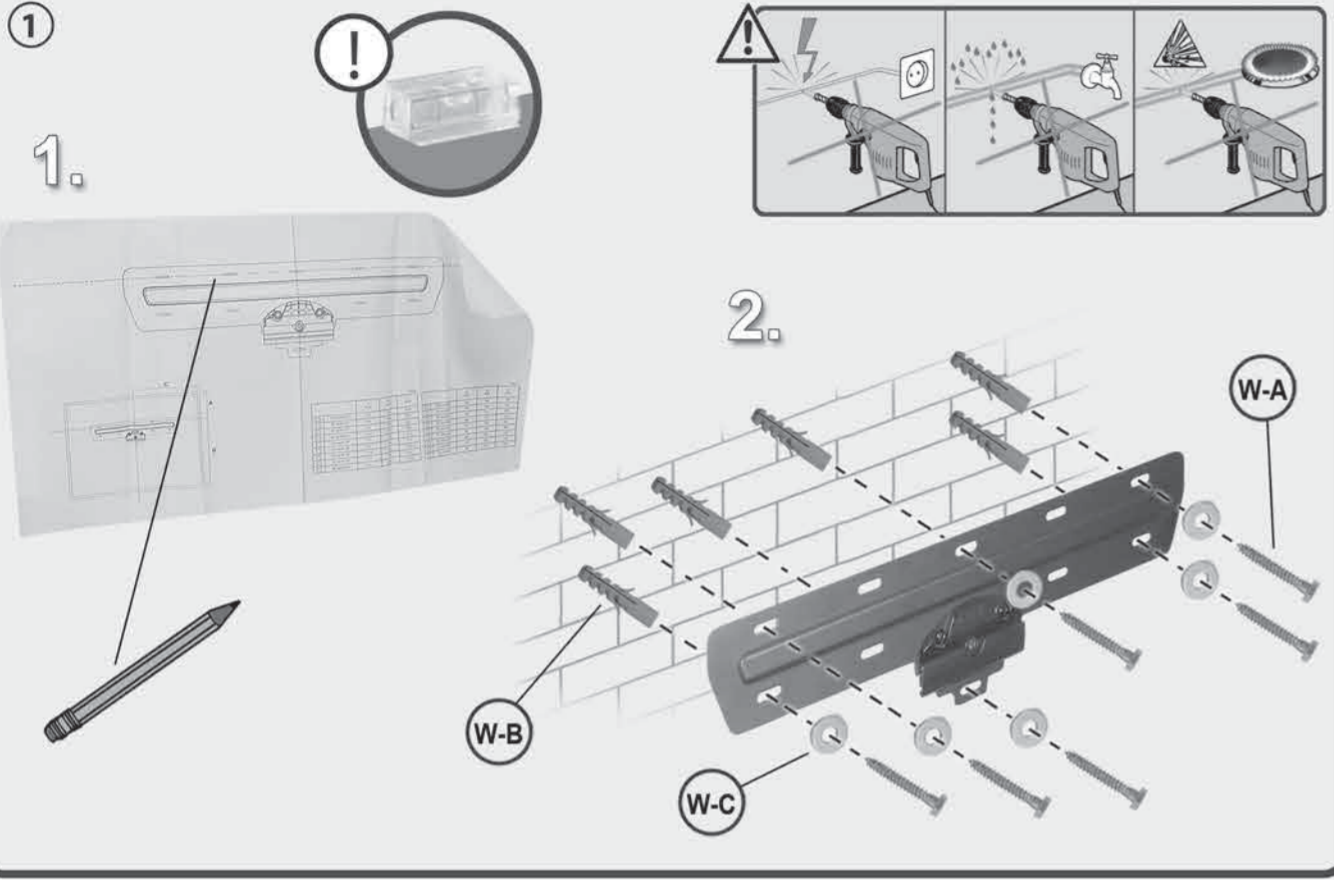

# HL 32 L

Ultraflacher Wandhalter  
für Samsung® QLED TV  
Micro-Gap Wall Bracket  
for Samsung® QLED Monitor

Montageanleitung  
 Assembly instructions  
 Instrucciones de montaje  
 Návod pro montáž  
 Montaj Rehberi  
 Instrucciones de montaje  
 Montaj instructions  
 Asembly instructions  
 Οδηγία συναρμολόγησης  
 Montážní příručka  
 Monteringsvejledning  
 Asemustusohje  
 Instrucciones de montaje  
 Montajma instrukcija  
 Montajus instrukcija  
 Paigaldusjuhise  
 Montajes instrucciones  
 Istruzioni d'uso

HL 32 L

my wall®  
MOUNT ACCESSORIES

Ultraflacher Wandhalter für Samsung® QLED TV  
Micro-Gap Wall Bracket for Samsung® QLED Monitor