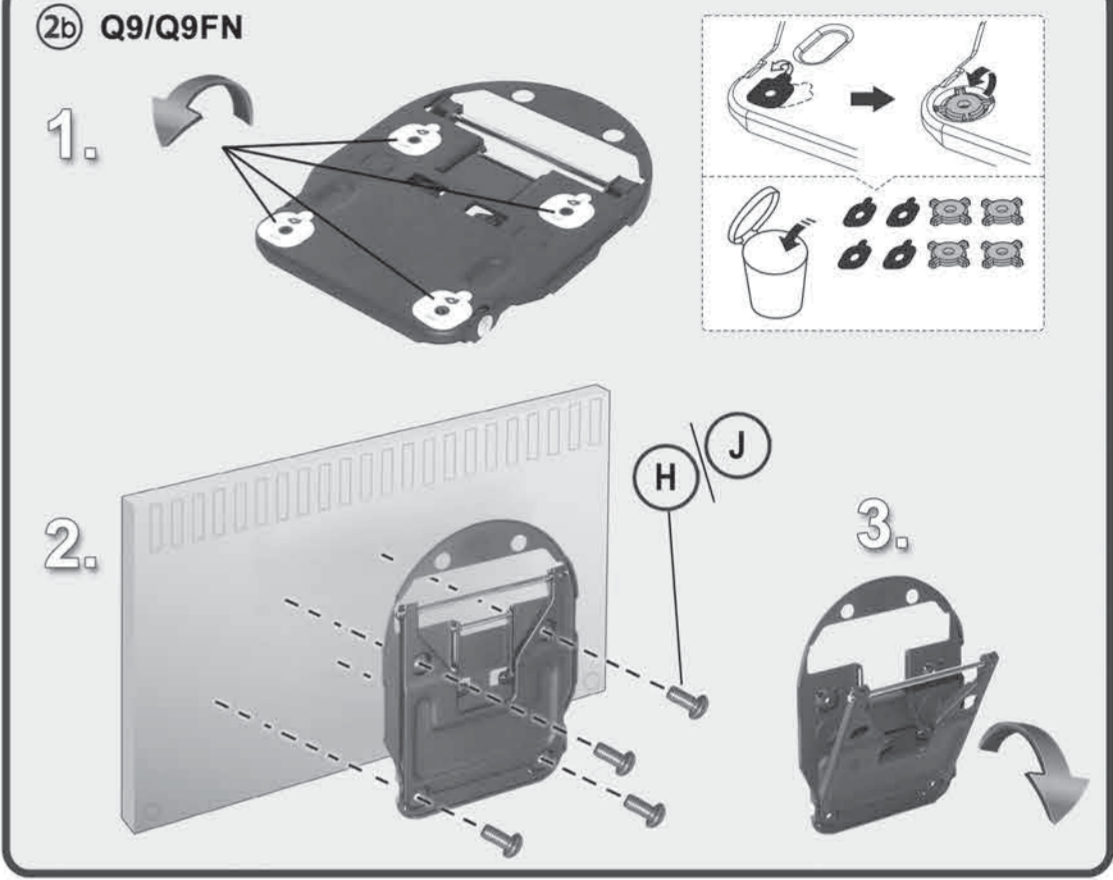

# HL 32 L

Ultraflacher Wandhalter  
für Samsung® QLED TV  
Micro-Gap Wall Bracket  
for Samsung® QLED Monitor

Montageanleitung  
 Assembly instructions  
 Instrucciones de montaje  
 Návod pro montáž  
 Montaj Rehberi  
 Instrucciones de montaje  
 Montaj instructions  
 Asembly instructions  
 Οδηγία συναρμολόγησης  
 Montážní příručka  
 Monteringsvejledning  
 Asemustusohje  
 Instrucciones de montaje  
 Montajma instrukcija  
 Montajus instrukcija  
 Paigaldusjuhise  
 Montajes instrucciones  
 Istruzioni d'uso

HL 32 L

my wall®  
MOUNT ACCESSORIES

Ultraflacher Wandhalter für Samsung® QLED TV  
Micro-Gap Wall Bracket for Samsung® QLED Monitor