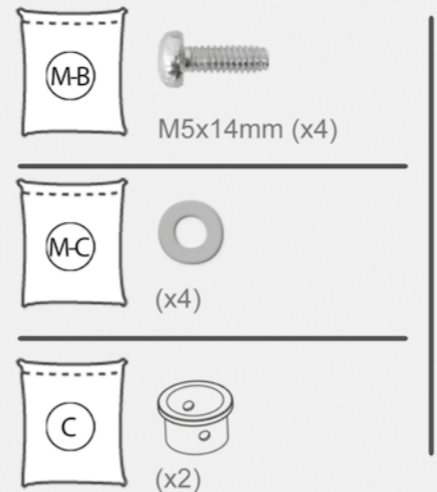

# HL 4-1 L HL 4-1 WL

Deckenhalter für LCD TV  
Suspension Bracket  
for LCD Monitor

Montageanleitung  
Assemble Instructions

Montageanleitung  
Assemble Instructions  
Instrucciones de montaje  
Navod pro montaz  
Montierungsanleitung  
Montavimo instrukcija  
Paigaldusjuhise  
Montážas instrukcija  
Instruzioni d'uso

HL 4-1 L  
HL 4-1 WL

my wall  
mount accessories

Deckenhalter für LCD TV  
Suspension Bracket for LCD Monitor