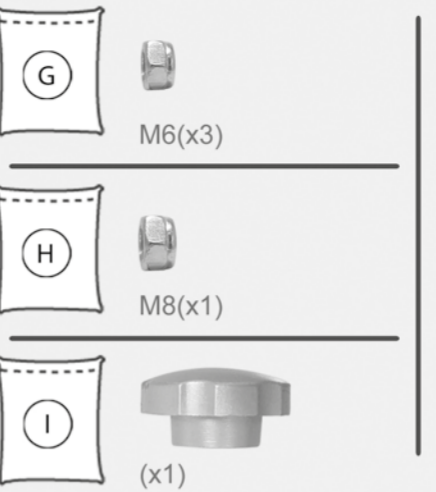

# HL 4-1 L HL 4-1 WL

Deckenhalter für LCD TV  
Suspension Bracket  
for LCD Monitor

Montageanleitung  
Assemble Instructions

Montageanleitung  
Assemble Instructions  
Instrucciones de montaje  
Navod pro montaz  
Montierungsanleitung  
Montavimo instrukcija  
Paigaldusjuhise  
Montážas instrukcija  
Instruzioni d'uso

HL 4-1 L  
HL 4-1 WL

my wall  
mount accessories

Deckenhalter für LCD TV  
Suspension Bracket for LCD Monitor