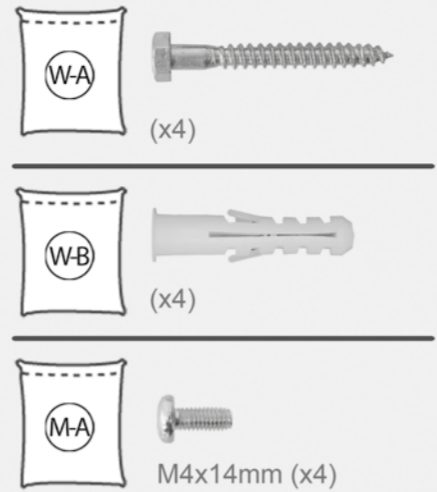

# HL 4-1 L HL 4-1 WL

Deckenhalter für LCD TV  
Suspension Bracket  
for LCD Monitor

Montageanleitung  
Assemble Instructions

Montageanleitung  
Assemble Instructions  
Instrucciones de montaje  
Navod pro montaz  
Montierungsanleitung  
Montavimo instrukcija  
Paigaldusjuhise  
Montážas instrukcija  
Instruzioni d'uso

HL 4-1 L  
HL 4-1 WL

my wall  
mount accessories

Deckenhalter für LCD TV  
Suspension Bracket for LCD Monitor