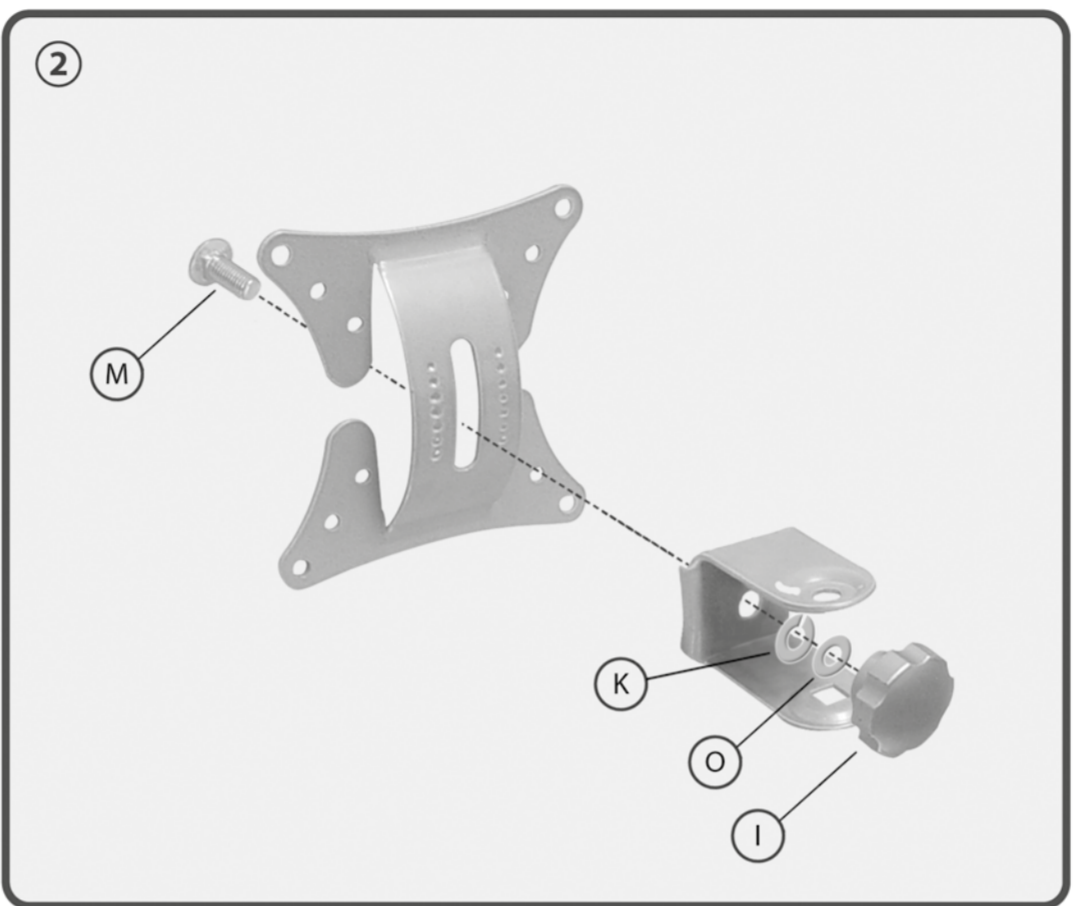

# HL 4-1 L HL 4-1 WL

Deckenhalter für LCD TV  
Suspension Bracket  
for LCD Monitor

Montageanleitung  
Assemble Instructions

Montageanleitung  
Assemble Instructions  
Instrucciones de montaje  
Navod pro montaz  
Montierungsanleitung  
Montavimo instrukcija  
Paigaldusjuhise  
Montážas instrukcija  
Instruzioni d'uso

HL 4-1 L  
HL 4-1 WL

my wall  
mount accessories

Deckenhalter für LCD TV  
Suspension Bracket for LCD Monitor