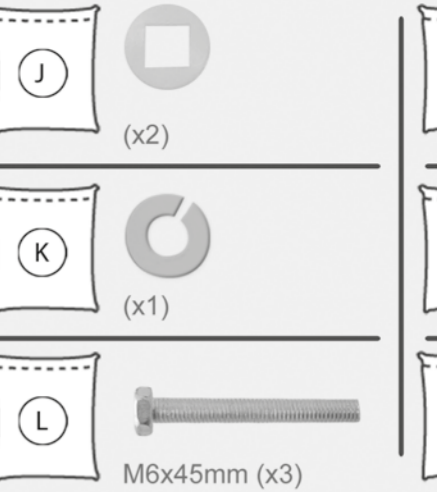

# HL 4-1 L HL 4-1 WL

Deckenhalter für LCD TV  
Suspension Bracket  
for LCD Monitor

Montageanleitung  
Assemble Instructions

Montageanleitung  
Assemble Instructions  
Instrucciones de montaje  
Navod pro montaz  
Montierungsanleitung  
Montavimo instrukcija  
Paigaldusjuhise  
Montážas instrukcija  
Instruzioni d'uso

HL 4-1 L  
HL 4-1 WL

my wall  
mount accessories

Deckenhalter für LCD TV  
Suspension Bracket for LCD Monitor