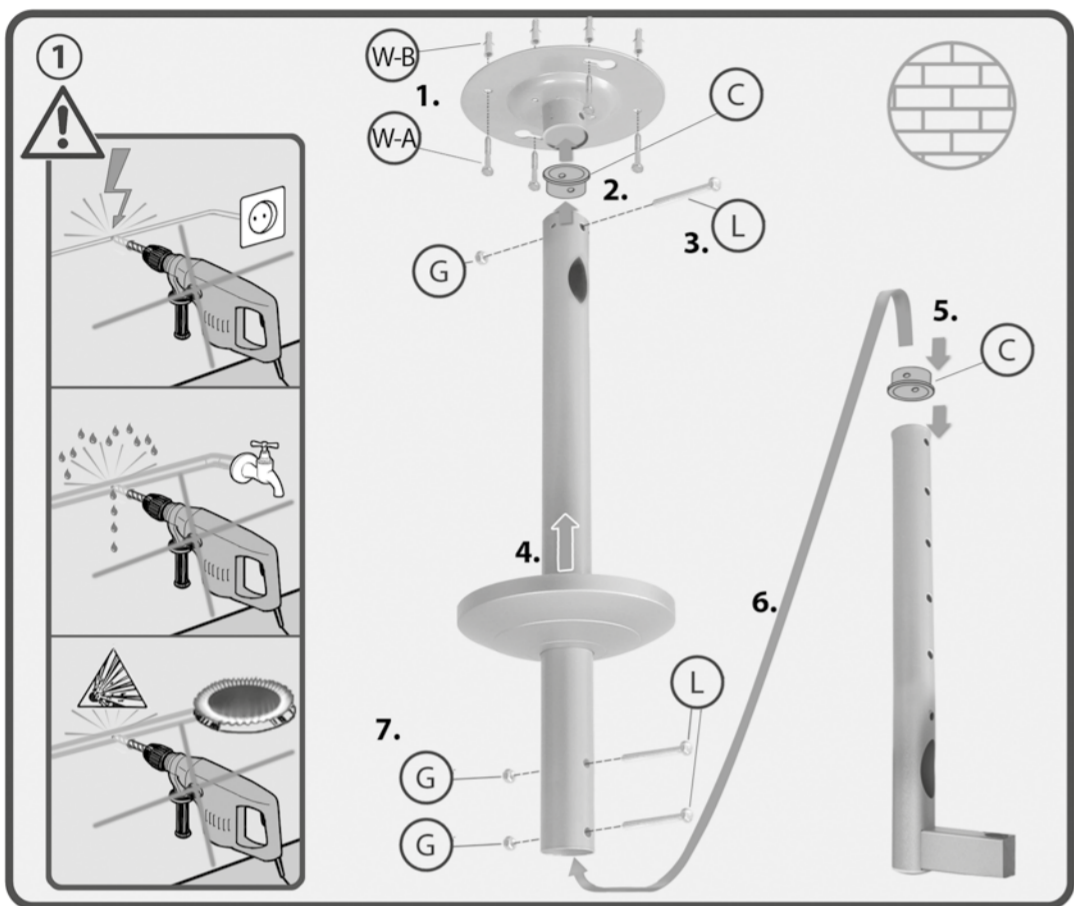

# HL 4-1 L HL 4-1 WL

Deckenhalter für LCD TV  
Suspension Bracket  
for LCD Monitor

Montageanleitung  
Assemble Instructions

Montageanleitung  
Assemble Instructions  
Instrucciones de montaje  
Navod pro montaz  
Montierungsanleitung  
Montavimo instrukcija  
Paigaldusjuhise  
Montážas instrukcija  
Instruzioni d'uso

HL 4-1 L  
HL 4-1 WL

my wall  
mount accessories

Deckenhalter für LCD TV  
Suspension Bracket for LCD Monitor