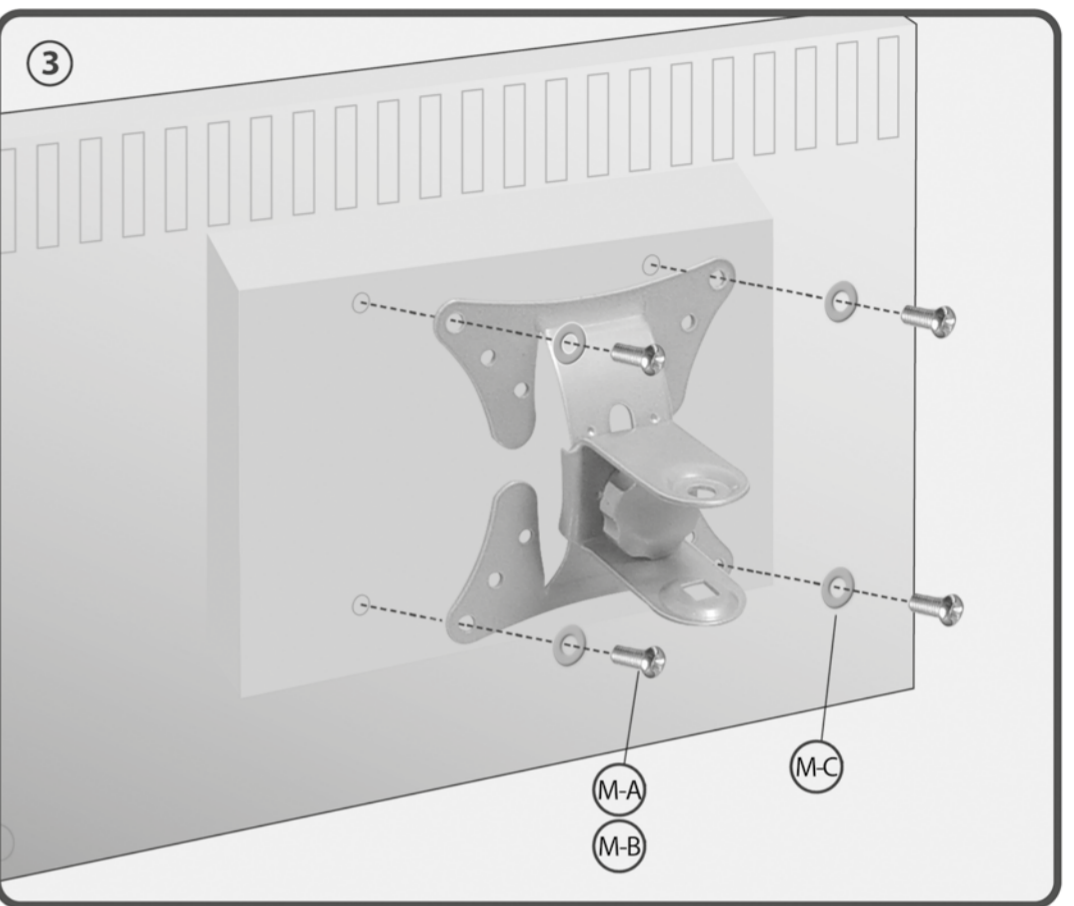

# HL 4-1 L HL 4-1 WL

Deckenhalter für LCD TV  
Suspension Bracket  
for LCD Monitor

Montageanleitung  
Assemble Instructions

Montageanleitung  
Assemble Instructions  
Instrucciones de montaje  
Navod pro montaz  
Montierungsanleitung  
Montavimo instrukcija  
Paigaldusjuhise  
Montážas instrukcija  
Instruzioni d'uso

HL 4-1 L  
HL 4-1 WL

my wall  
mount accessories

Deckenhalter für LCD TV  
Suspension Bracket for LCD Monitor