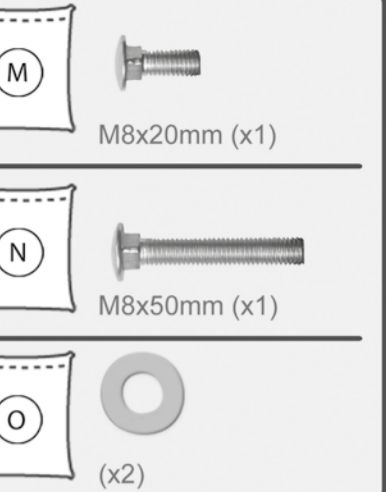

# HL 4-1 L HL 4-1 WL

Deckenhalter für LCD TV  
Suspension Bracket  
for LCD Monitor

Montageanleitung  
Assemble Instructions

Montageanleitung  
Assemble Instructions  
Instrucciones de montaje  
Navod pro montaz  
Montierungsanleitung  
Montavimo instrukcija  
Paigaldusjuhise  
Montážas instrukcija  
Instruzioni d'uso

HL 4-1 L  
HL 4-1 WL

my wall  
mount accessories

Deckenhalter für LCD TV  
Suspension Bracket for LCD Monitor