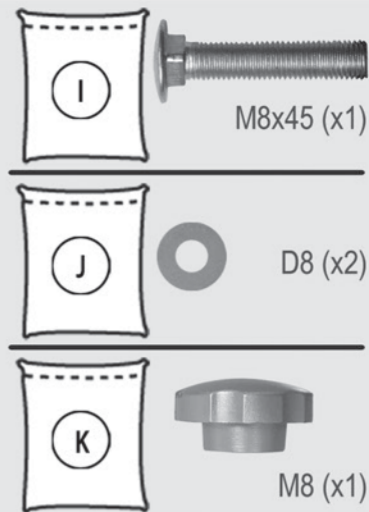

# HL 4-2 L

Deckenhalter für LCD TV  
Suspension Bracket for LCD Monitor

Montageanleitung  
Assembley Instructions  
Montážná inštrukcia  
Instrucciones de montaje  
Ασμενσθήη  
Οδηγία συναρμολόγησής  
Montageanleitung  
Montageanweisung  
Instrucciones de montaje  
Montážná inštrukcia  
Instrucciones de montaje  
Montážná inštrukcia  
Instrucciones de montaje  
Montážná inštrukcia  
Instrucciones de montaje  
Montážná inštrukcia  
Instrucciones de montaje  
Montážná inštrukcia  
Instrucciones de montaje  
Montážná inštrukcia  
Instrucciones de montaje  
Montážná inštrukcia  
Instrucciones de montaje

HL 4-2 L

my wall  
mount accessories

Deckenhalter für LCD TV  
Suspension Bracket for LCD Monitor