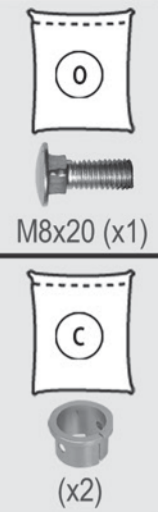

# HL 4-2 L

Deckenhalter für LCD TV  
Suspension Bracket for LCD Monitor

Montageanleitung  
Assembley Instructions  
Montážná inštrukcia  
Instrucciones de montaje  
Ασμενσθήη  
Οδηγία συναρμολόγησής  
Montageanleitung  
Montageanweisung  
Instrucciones de montaje  
Montážná inštrukcia  
Instrucciones de montaje  
Montážná inštrukcia  
Instrucciones de montaje  
Montážná inštrukcia  
Instrucciones de montaje  
Montážná inštrukcia  
Instrucciones de montaje  
Montážná inštrukcia  
Instrucciones de montaje  
Montážná inštrukcia  
Instrucciones de montaje  
Montážná inštrukcia  
Instrucciones de montaje

HL 4-2 L

my wall  
mount accessories

Deckenhalter für LCD TV  
Suspension Bracket for LCD Monitor