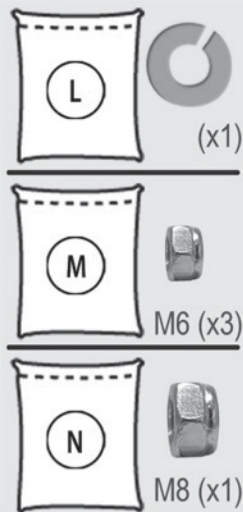

# HL 4-2 L

Deckenhalter für LCD TV  
Suspension Bracket for LCD Monitor

Montageanleitung  
Assembley Instructions  
Montážná inštrukcia  
Instrucciones de montaje  
Ασμενσθήη  
Οδηγία συναρμολόγησής  
Montageanleitung  
Montageanweisung  
Instrucciones de montaje  
Montážná inštrukcia  
Instrucciones de montaje  
Montážná inštrukcia  
Instrucciones de montaje  
Montážná inštrukcia  
Instrucciones de montaje  
Montážná inštrukcia  
Instrucciones de montaje  
Montážná inštrukcia  
Instrucciones de montaje  
Montážná inštrukcia  
Instrucciones de montaje  
Montážná inštrukcia  
Instrucciones de montaje

HL 4-2 L

my wall  
mount accessories

Deckenhalter für LCD TV  
Suspension Bracket for LCD Monitor