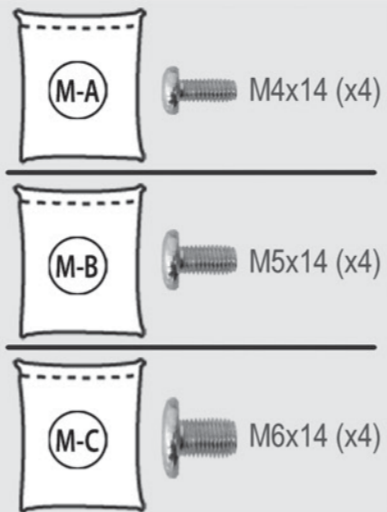

# HL 4-2 L

Deckenhalter für LCD TV  
Suspension Bracket for LCD Monitor

Montageanleitung  
Assembley Instructions  
Montážná inštrukcia  
Instrucciones de montaje  
Ασμενσθήη  
Οδηγία συναρμολόγησής  
Montageanleitung  
Montageanweisung  
Instrucciones de montaje  
Montážná inštrukcia  
Instrucciones de montaje  
Montážná inštrukcia  
Instrucciones de montaje  
Montážná inštrukcia  
Instrucciones de montaje  
Montážná inštrukcia  
Instrucciones de montaje  
Montážná inštrukcia  
Instrucciones de montaje  
Montážná inštrukcia  
Instrucciones de montaje  
Montážná inštrukcia  
Instrucciones de montaje

HL 4-2 L

my wall  
mount accessories

Deckenhalter für LCD TV  
Suspension Bracket for LCD Monitor