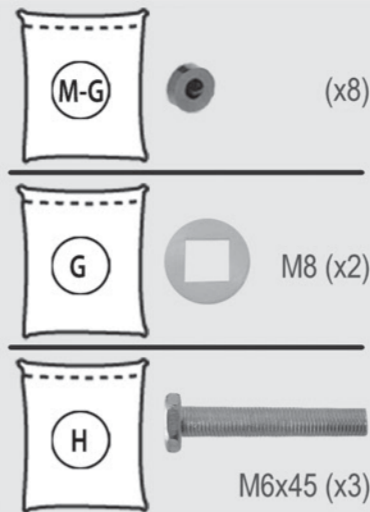

# HL 4-2 L

Deckenhalter für LCD TV  
Suspension Bracket for LCD Monitor

Montageanleitung  
Assembley Instructions  
Montážná inštrukcia  
Instrucciones de montaje  
Ασμενσθήη  
Οδηγία συναρμολόγησής  
Montageanleitung  
Montageanweisung  
Instrucciones de montaje  
Montážná inštrukcia  
Instrucciones de montaje  
Montážná inštrukcia  
Instrucciones de montaje  
Montážná inštrukcia  
Instrucciones de montaje  
Montážná inštrukcia  
Instrucciones de montaje  
Montážná inštrukcia  
Instrucciones de montaje  
Montážná inštrukcia  
Instrucciones de montaje  
Montážná inštrukcia  
Instrucciones de montaje

HL 4-2 L

my wall  
mount accessories

Deckenhalter für LCD TV  
Suspension Bracket for LCD Monitor