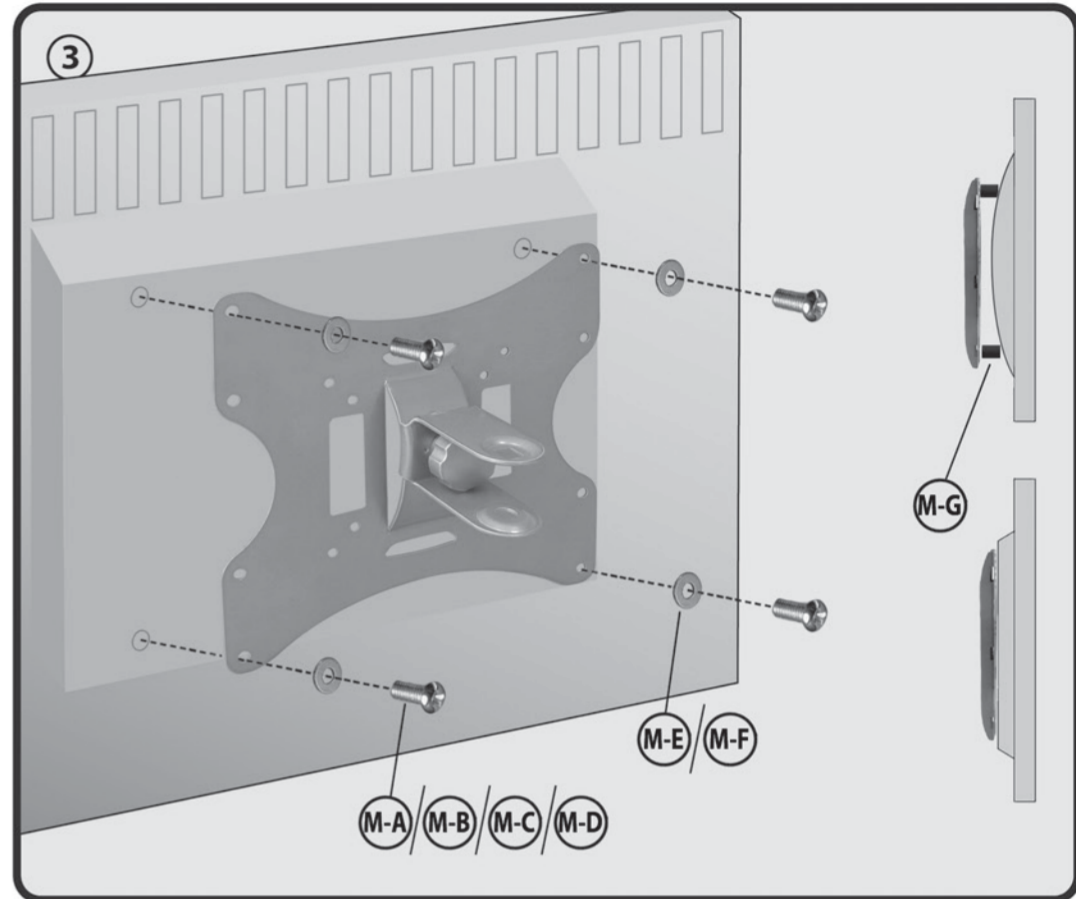

# HL 4-2 L

Deckenhalter für LCD TV  
Suspension Bracket for LCD Monitor

Montageanleitung  
Assembley Instructions  
Montážná inštrukcia  
Instrucciones de montaje  
Ασμενσθήη  
Οδηγία συναρμολόγησής  
Montageanleitung  
Montageanweisung  
Instrucciones de montaje  
Montážná inštrukcia  
Instrucciones de montaje  
Montážná inštrukcia  
Instrucciones de montaje  
Montážná inštrukcia  
Instrucciones de montaje  
Montážná inštrukcia  
Instrucciones de montaje  
Montážná inštrukcia  
Instrucciones de montaje  
Montážná inštrukcia  
Instrucciones de montaje  
Montážná inštrukcia  
Instrucciones de montaje

HL 4-2 L

my wall  
mount accessories

Deckenhalter für LCD TV  
Suspension Bracket for LCD Monitor