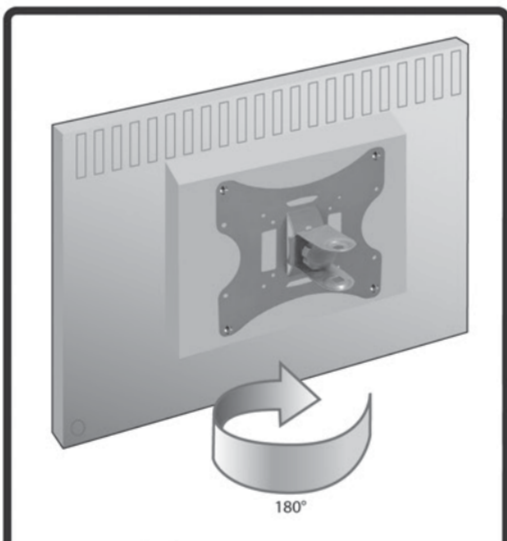

# HL 4-2 L

Deckenhalter für LCD TV  
Suspension Bracket for LCD Monitor

Montageanleitung  
Assembley Instructions  
Montážná inštrukcia  
Instrucciones de montaje  
Ασμενσθήη  
Οδηγία συναρμολόγησής  
Montageanleitung  
Montageanweisung  
Instrucciones de montaje  
Montážná inštrukcia  
Instrucciones de montaje  
Montážná inštrukcia  
Instrucciones de montaje  
Montážná inštrukcia  
Instrucciones de montaje  
Montážná inštrukcia  
Instrucciones de montaje  
Montážná inštrukcia  
Instrucciones de montaje  
Montážná inštrukcia  
Instrucciones de montaje  
Montážná inštrukcia  
Instrucciones de montaje

HL 4-2 L

my wall  
mount accessories

Deckenhalter für LCD TV  
Suspension Bracket for LCD Monitor