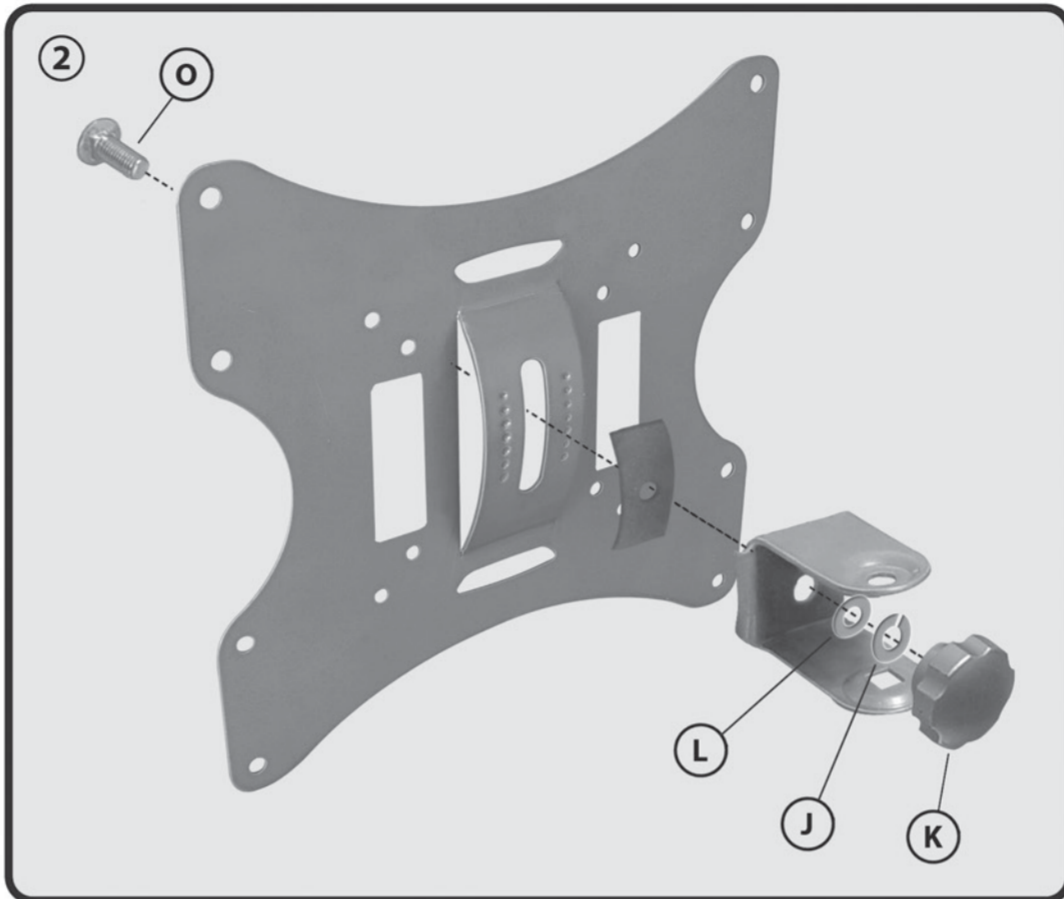

# HL 4-2 L

Deckenhalter für LCD TV  
Suspension Bracket for LCD Monitor

Montageanleitung  
Assembley Instructions  
Montážná inštrukcia  
Instrucciones de montaje  
Ασμενσθήη  
Οδηγία συναρμολόγησής  
Montageanleitung  
Montageanweisung  
Instrucciones de montaje  
Montážná inštrukcia  
Instrucciones de montaje  
Montážná inštrukcia  
Instrucciones de montaje  
Montážná inštrukcia  
Instrucciones de montaje  
Montážná inštrukcia  
Instrucciones de montaje  
Montážná inštrukcia  
Instrucciones de montaje  
Montážná inštrukcia  
Instrucciones de montaje  
Montážná inštrukcia  
Instrucciones de montaje

HL 4-2 L

my wall  
mount accessories

Deckenhalter für LCD TV  
Suspension Bracket for LCD Monitor