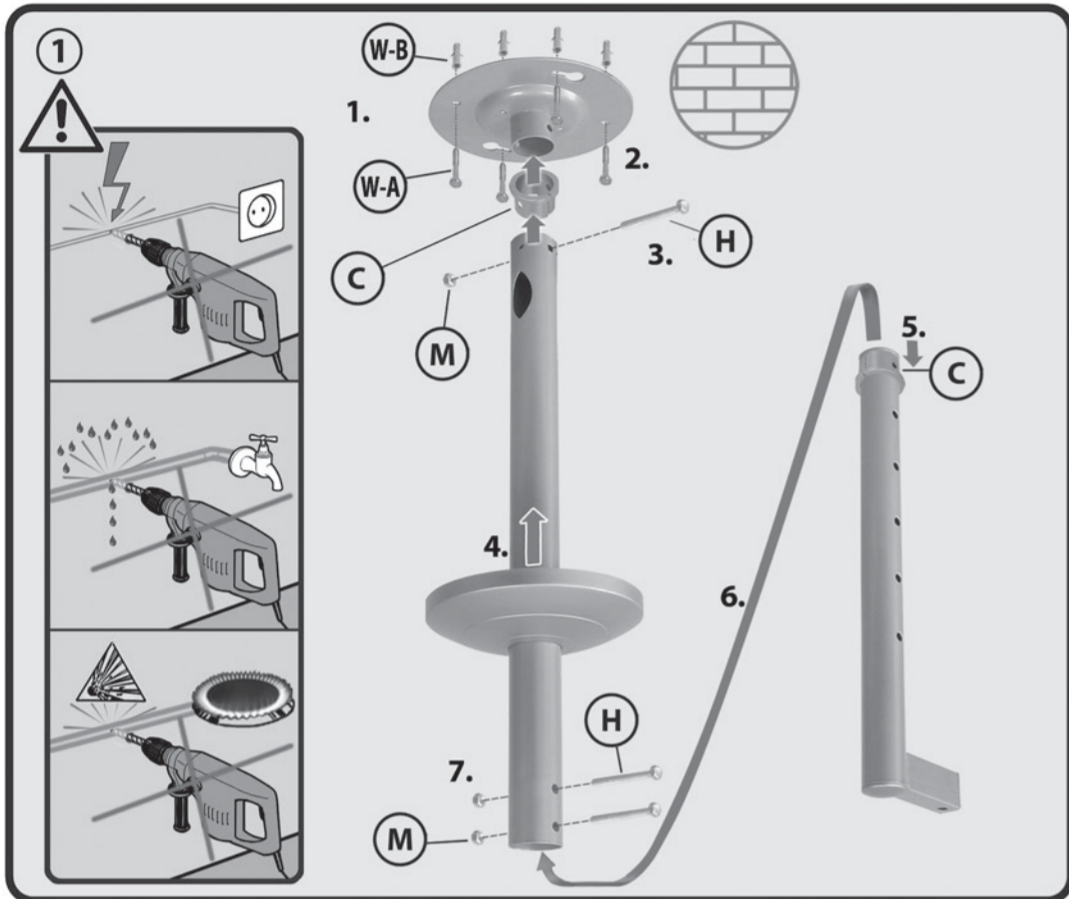

# HL 4-2 L

Deckenhalter für LCD TV  
Suspension Bracket for LCD Monitor

Montageanleitung  
Assembley Instructions  
Montážná inštrukcia  
Instrucciones de montaje  
Ασμενσθήη  
Οδηγία συναρμολόγησής  
Montageanleitung  
Montageanweisung  
Instrucciones de montaje  
Montážná inštrukcia  
Instrucciones de montaje  
Montážná inštrukcia  
Instrucciones de montaje  
Montážná inštrukcia  
Instrucciones de montaje  
Montážná inštrukcia  
Instrucciones de montaje  
Montážná inštrukcia  
Instrucciones de montaje  
Montážná inštrukcia  
Instrucciones de montaje  
Montážná inštrukcia  
Instrucciones de montaje

HL 4-2 L

my wall  
mount accessories

Deckenhalter für LCD TV  
Suspension Bracket for LCD Monitor