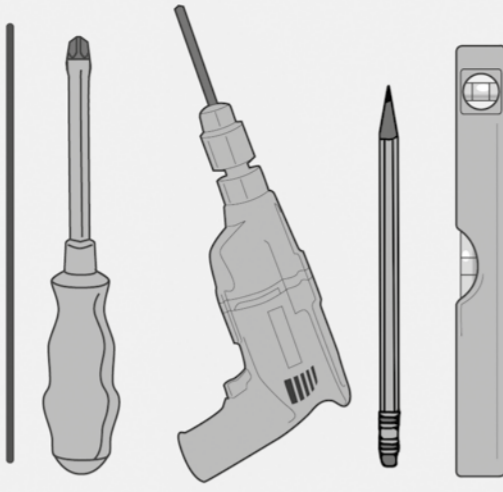

HL 45-2 L

Klappbarer Deckenhalter
für Flachbildschirme
Folding Suspension
Bracket for Flat Screens

my wall®
mount accessories

Klappbarer Deckenhalter für Flachbildschirme
Folding Suspension Bracket for Flat Screens