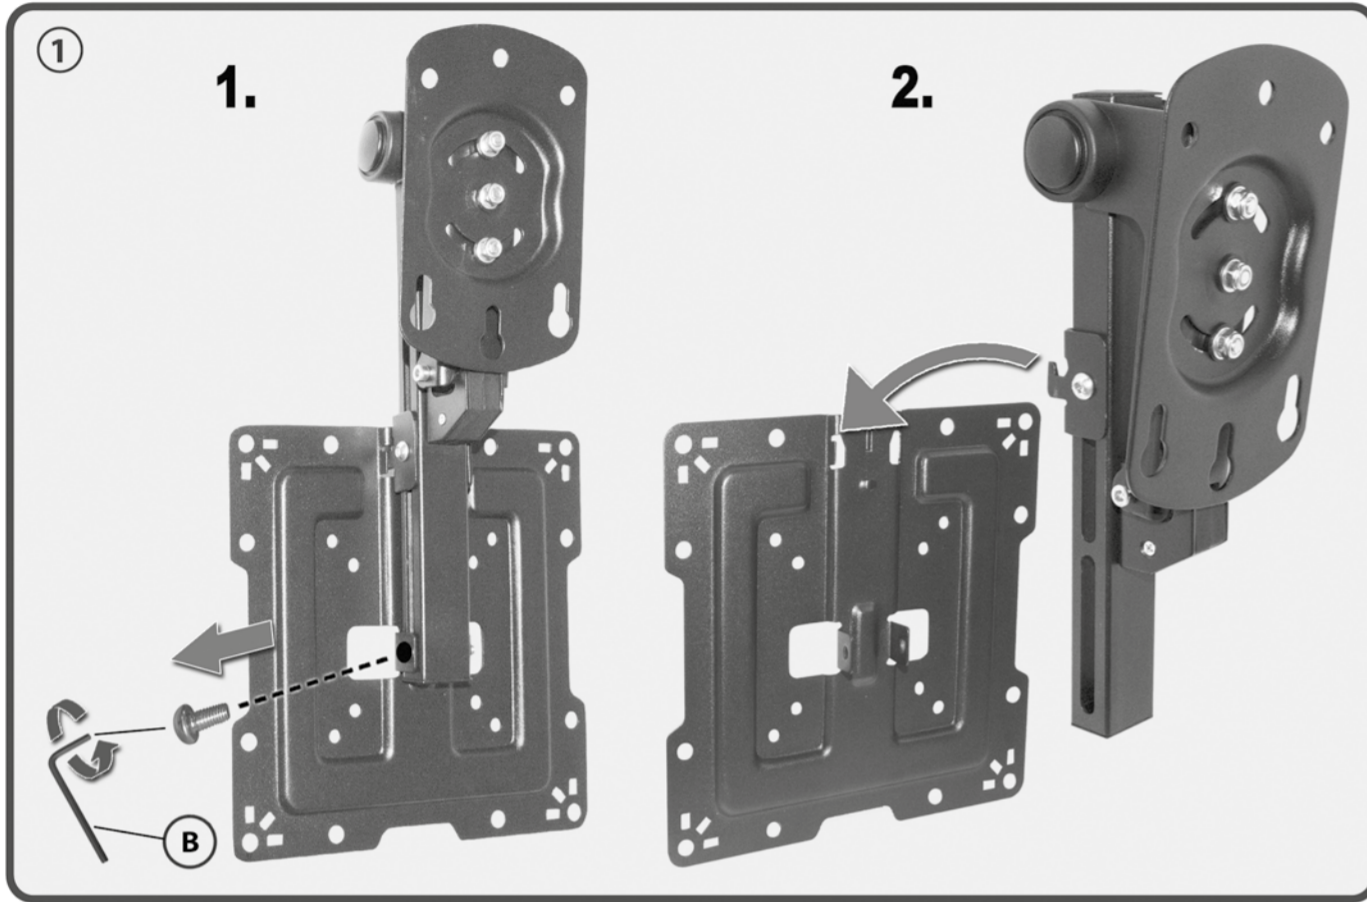

HL 45-2 L

Klappbarer Deckenhalter
für Flachbildschirme
Folding Suspension
Bracket for Flat Screens

my wall®
mount accessories

Klappbarer Deckenhalter für Flachbildschirme
Folding Suspension Bracket for Flat Screens