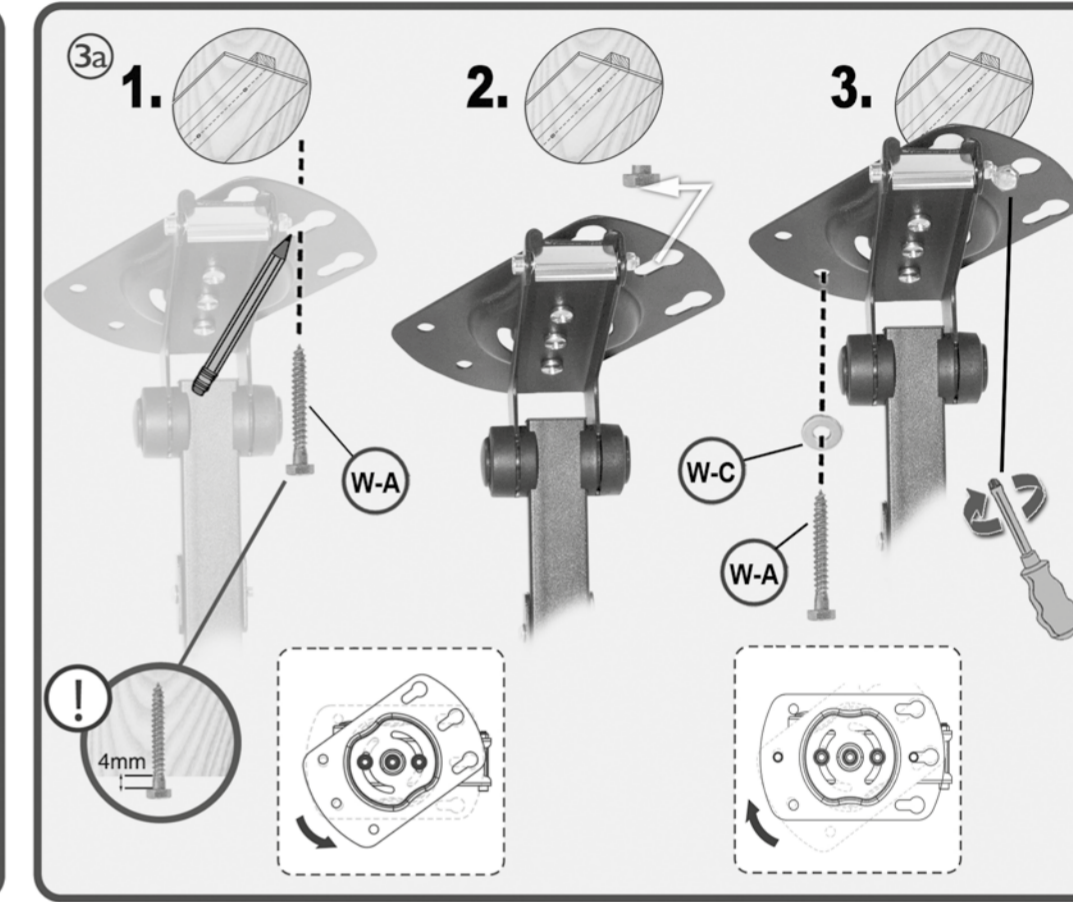

HL 45-2 L

Klappbarer Deckenhalter
für Flachbildschirme
Folding Suspension
Bracket for Flat Screens

my wall®
mount accessories

Klappbarer Deckenhalter für Flachbildschirme
Folding Suspension Bracket for Flat Screens

HL 45-2 L

Montageanleitung
Assembly Instructions

Montaj Rehberi
Montajın Kurulumu

Assemble Instructions
Instructions de montage

Önyüzü ayarlayın
Ajuste a frente

Montageanleitung
Montagevejledning

Instrucciones de montaje
Instrukcja montażu