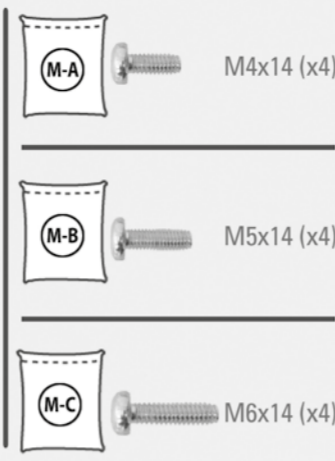

HL 45-2 L

Klappbarer Deckenhalter
für Flachbildschirme
Folding Suspension
Bracket for Flat Screens

my wall®
mount accessories

Klappbarer Deckenhalter für Flachbildschirme
Folding Suspension Bracket for Flat Screens