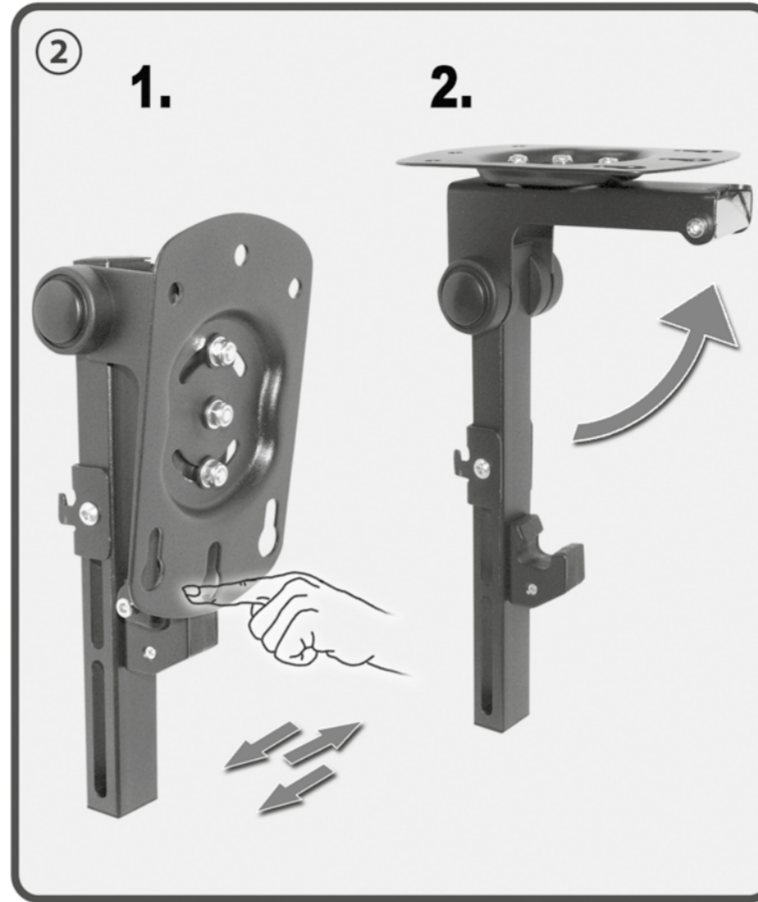

HL 45-2 L

Klappbarer Deckenhalter
für Flachbildschirme
Folding Suspension
Bracket for Flat Screens

my wall®
mount accessories

Klappbarer Deckenhalter für Flachbildschirme
Folding Suspension Bracket for Flat Screens