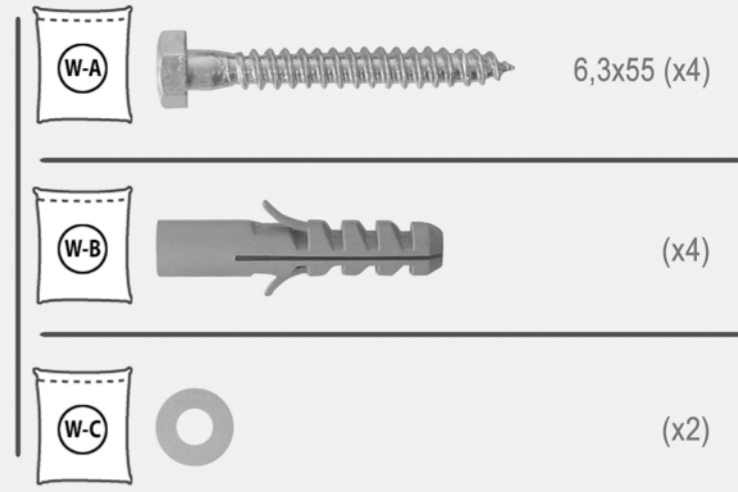

HL 45-2 L

Klappbarer Deckenhalter
für Flachbildschirme
Folding Suspension
Bracket for Flat Screens

my wall®
mount accessories

Klappbarer Deckenhalter für Flachbildschirme
Folding Suspension Bracket for Flat Screens