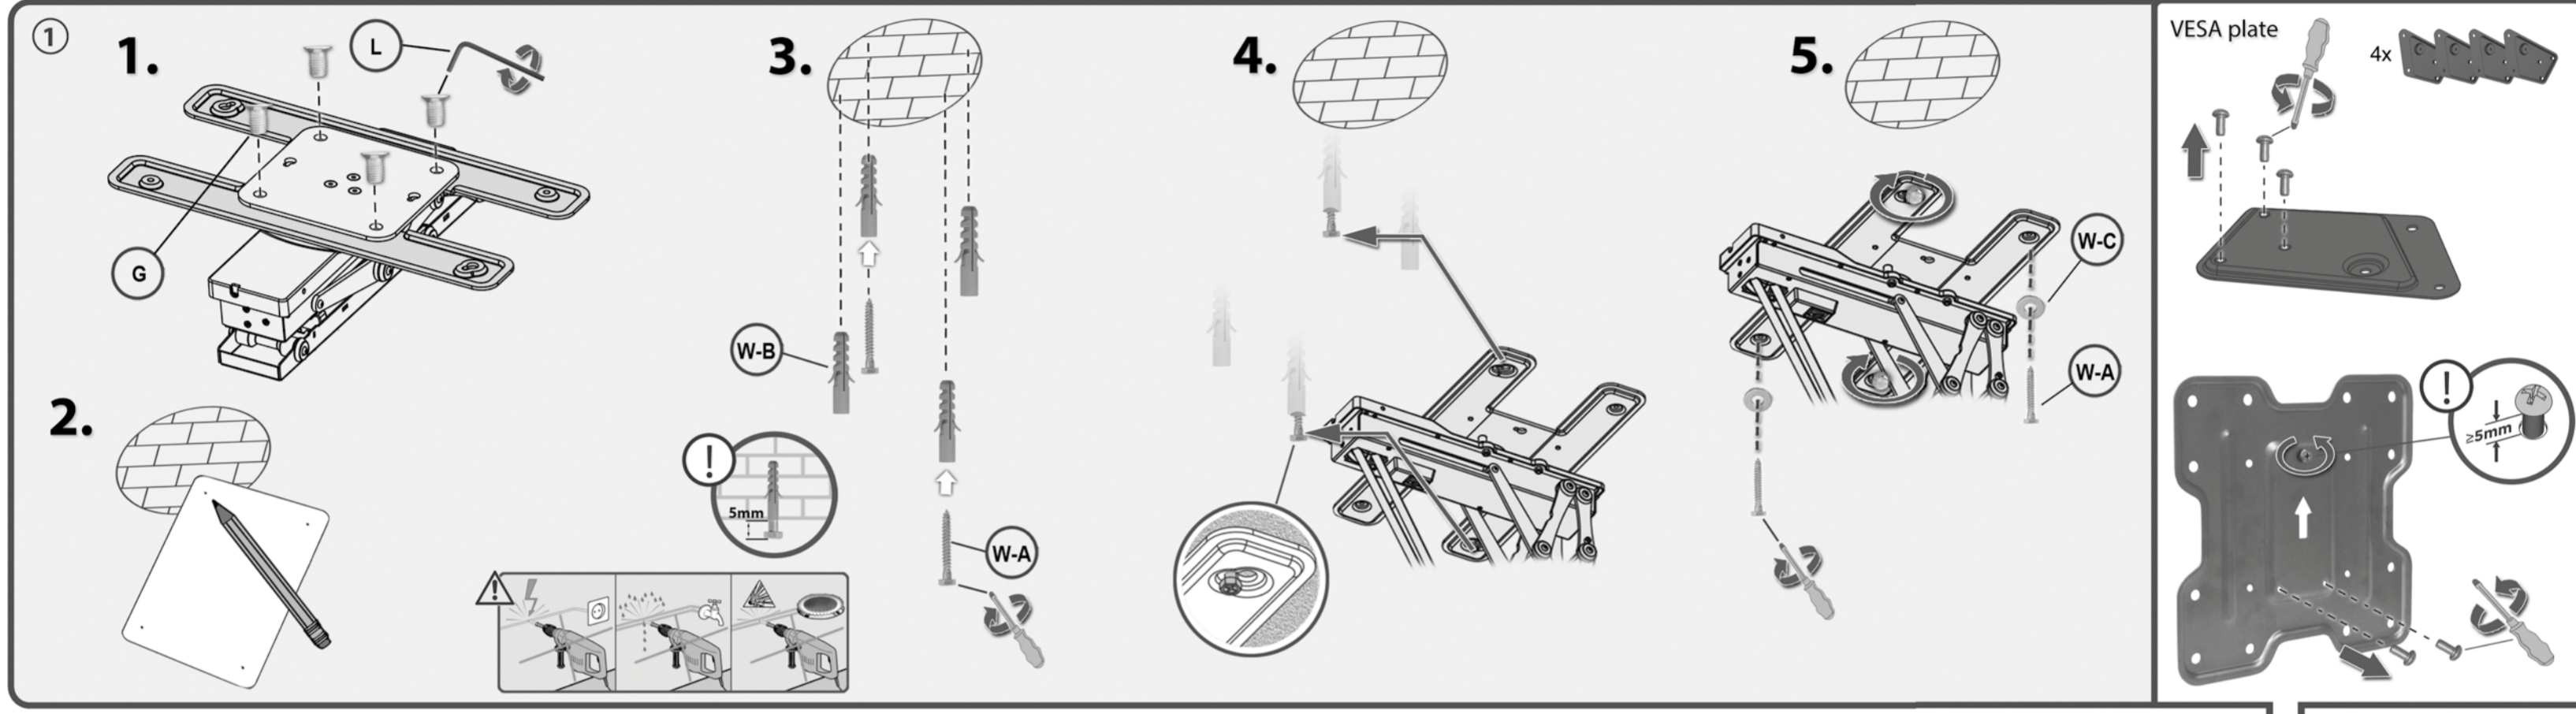

HL 48 ML HL 48 MWL

Klappbarer Deckenhalter
für Flachbildschirme
Folding Suspension
Bracket for Flat Screens

Montageanleitung
 Assembly instructions
 Instrucciones de montaje
 Návod pro montáž
 Montaj Reberleri
 Montajın talimatları
 Instrucciones de montaje
 Montážas instrukcija
 Paigaldusjuhise
 Montážas instrukcija
 Istruzioni d'uso

HL 48 ML
HL 48 MWL

my wall®
mount accessories

Klappbarer Deckenhalter für Flachbildschirme
Folding Suspension Bracket for Flat Screens