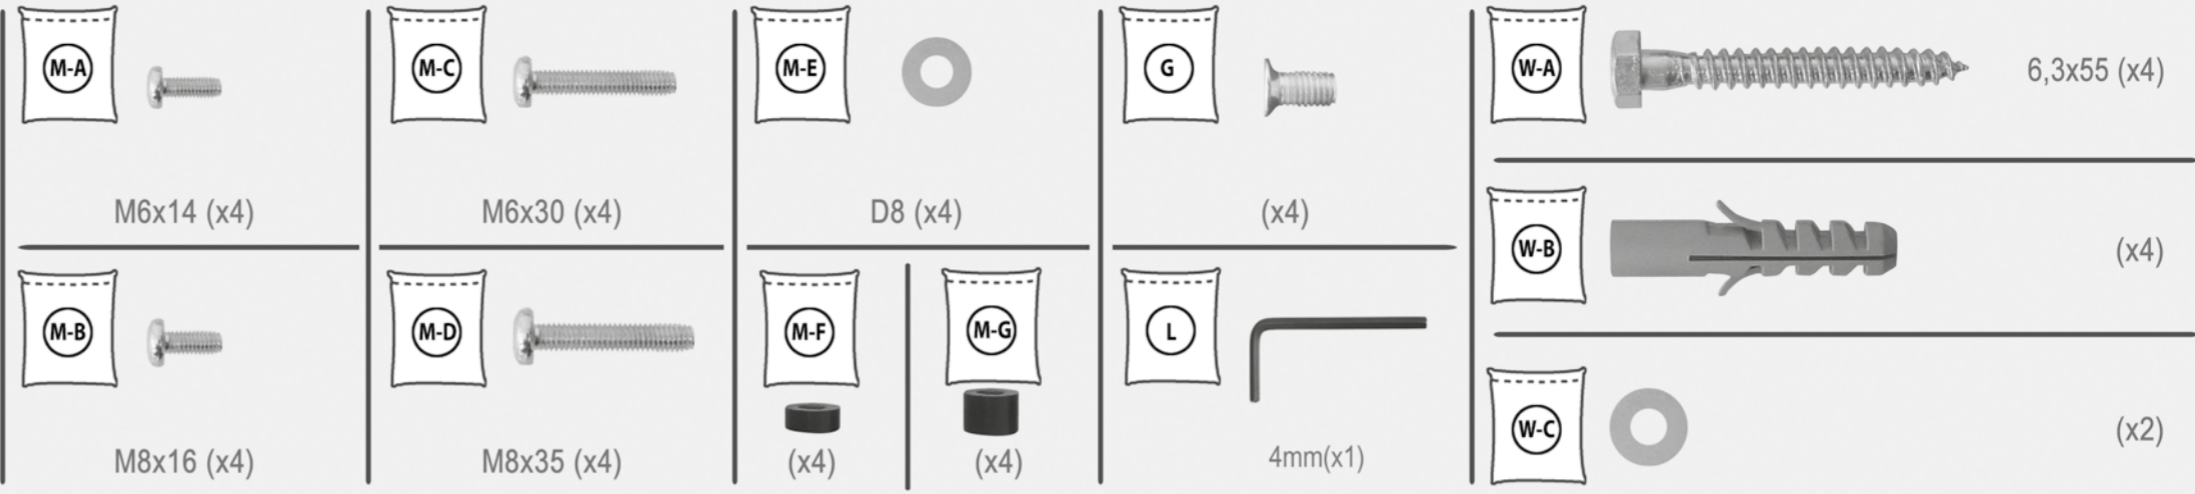

HL 48 ML HL 48 MWL

Klappbarer Deckenhalter
für Flachbildschirme
Folding Suspension
Bracket for Flat Screens

Montageanleitung
 Assembly instructions
 Instrucciones de montaje
 Návod pro montáž
 Montaj Reberleri
 Montajın talimatları
 Instrucciones de montaje
 Montážas instrukcija
 Paigaldusjuhise
 Montážas instrukcija
 Istruzioni d'uso

HL 48 ML
HL 48 MWL

my wall®
mount accessories

Klappbarer Deckenhalter für Flachbildschirme
Folding Suspension Bracket for Flat Screens