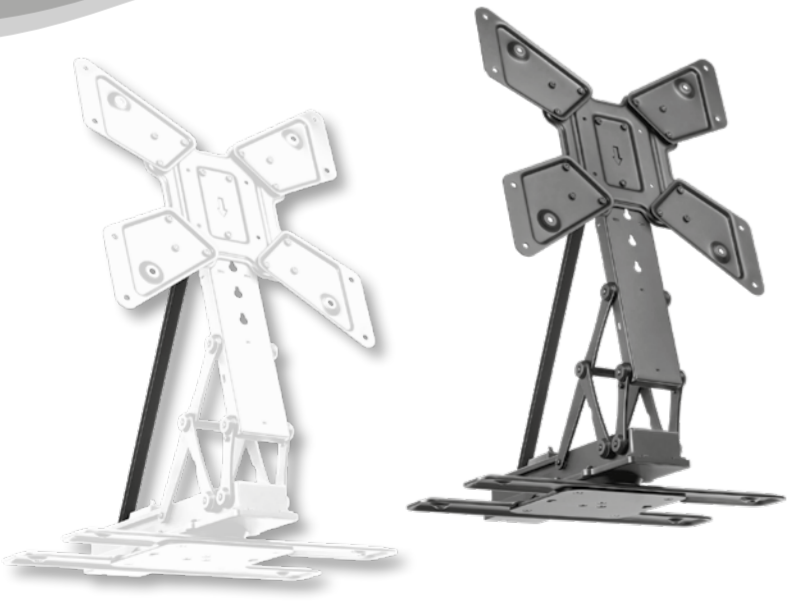

HL 48 ML HL 48 MWL

Klappbarer Deckenhalter
für Flachbildschirme
Folding Suspension
Bracket for Flat Screens

Montageanleitung
 Assembly instructions
 Instrucciones de montaje
 Návod pro montáž
 Montaj Reberleri
 Montajın talimatları
 Instrucciones de montaje
 Montážas instrukcija
 Paigaldusjuhise
 Montážas instrukcija
 Istruzioni d'uso

HL 48 ML
HL 48 MWL

my wall®
mount accessories

Klappbarer Deckenhalter für Flachbildschirme
Folding Suspension Bracket for Flat Screens