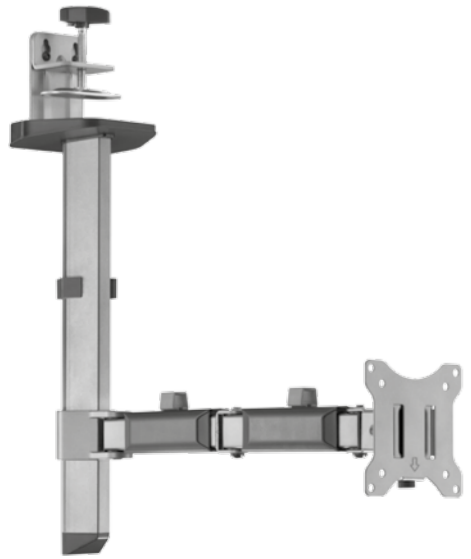

HL 50-1 L

Vollbeweglicher
Tischhalter für Flachbildschirme

Full-Motion Desk Bracket
for Flat Screens

Montageanleitung
Assembly Instructions

HL 50-1 L

my wall®
mount accessories

Vollbeweglicher Tischhalter für Flachbildschirme
Full-Motion Desk Bracket for Flat Screens