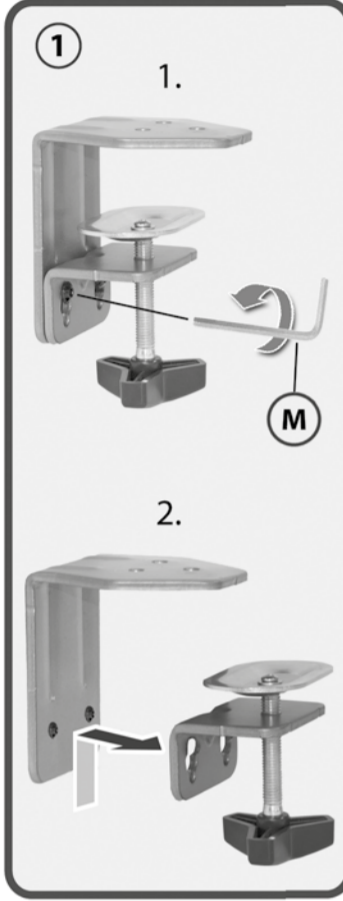

HL 50-1 L

Vollbeweglicher
Tischhalter für Flachbildschirme

Full-Motion Desk Bracket
for Flat Screens

Montageanleitung
Assembly Instructions

HL 50-1 L

my wall®
mount accessories

Vollbeweglicher Tischhalter für Flachbildschirme
Full-Motion Desk Bracket for Flat Screens