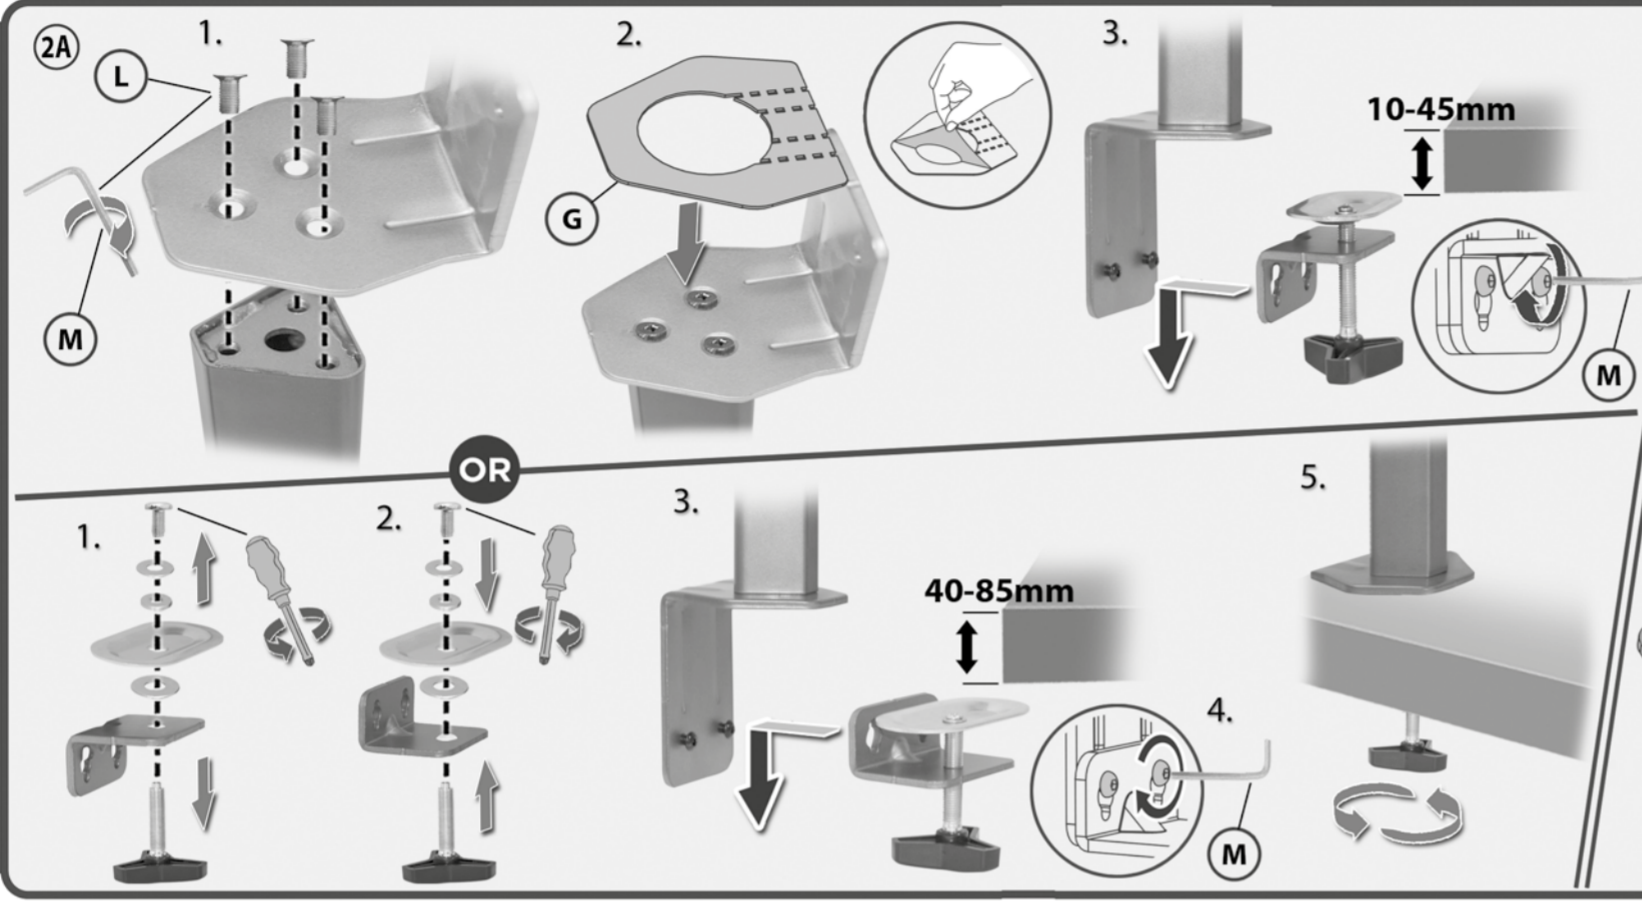

HL 50-1 L

Vollbeweglicher
Tischhalter für Flachbildschirme

Full-Motion Desk Bracket
for Flat Screens

Montageanleitung
Assembly Instructions

HL 50-1 L

my wall®
mount accessories

Vollbeweglicher Tischhalter für Flachbildschirme
Full-Motion Desk Bracket for Flat Screens