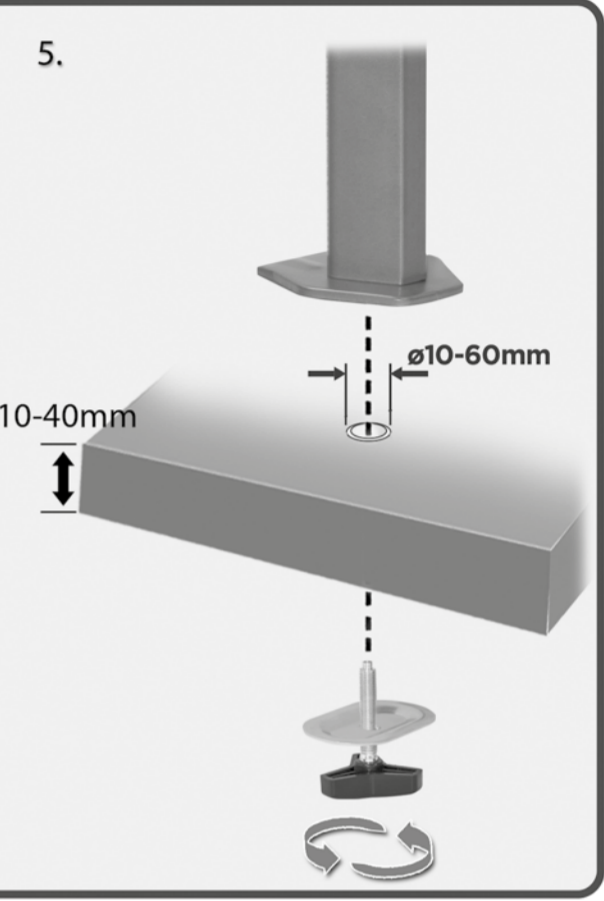

HL 50-1 L

Vollbeweglicher
Tischhalter für Flachbildschirme

Full-Motion Desk Bracket
for Flat Screens

Montageanleitung
Assembly Instructions

HL 50-1 L

my wall®
mount accessories

Vollbeweglicher Tischhalter für Flachbildschirme
Full-Motion Desk Bracket for Flat Screens