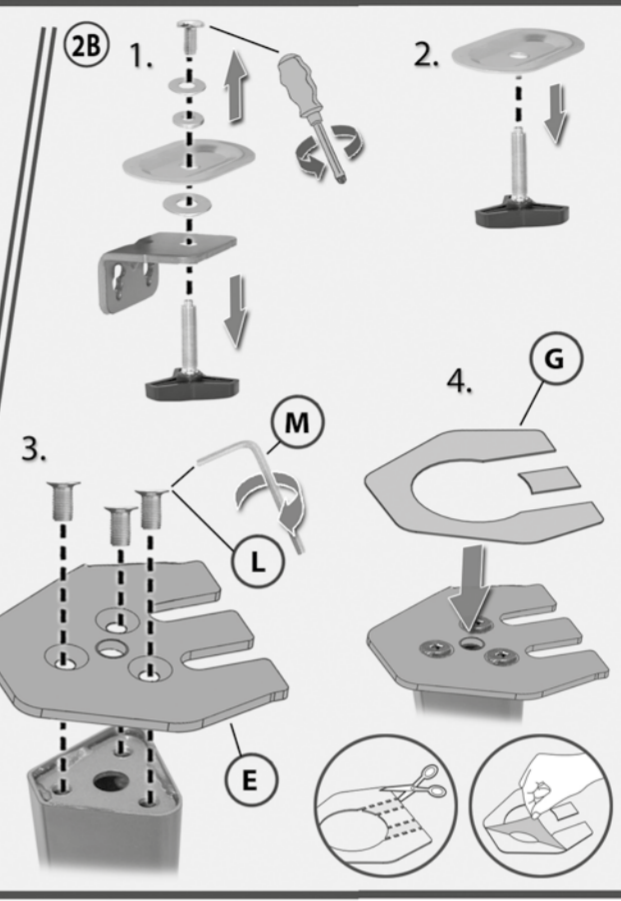

HL 50-1 L

Vollbeweglicher
Tischhalter für Flachbildschirme

Full-Motion Desk Bracket
for Flat Screens

Montageanleitung
Assembly Instructions

HL 50-1 L

my wall®
mount accessories

Vollbeweglicher Tischhalter für Flachbildschirme
Full-Motion Desk Bracket for Flat Screens