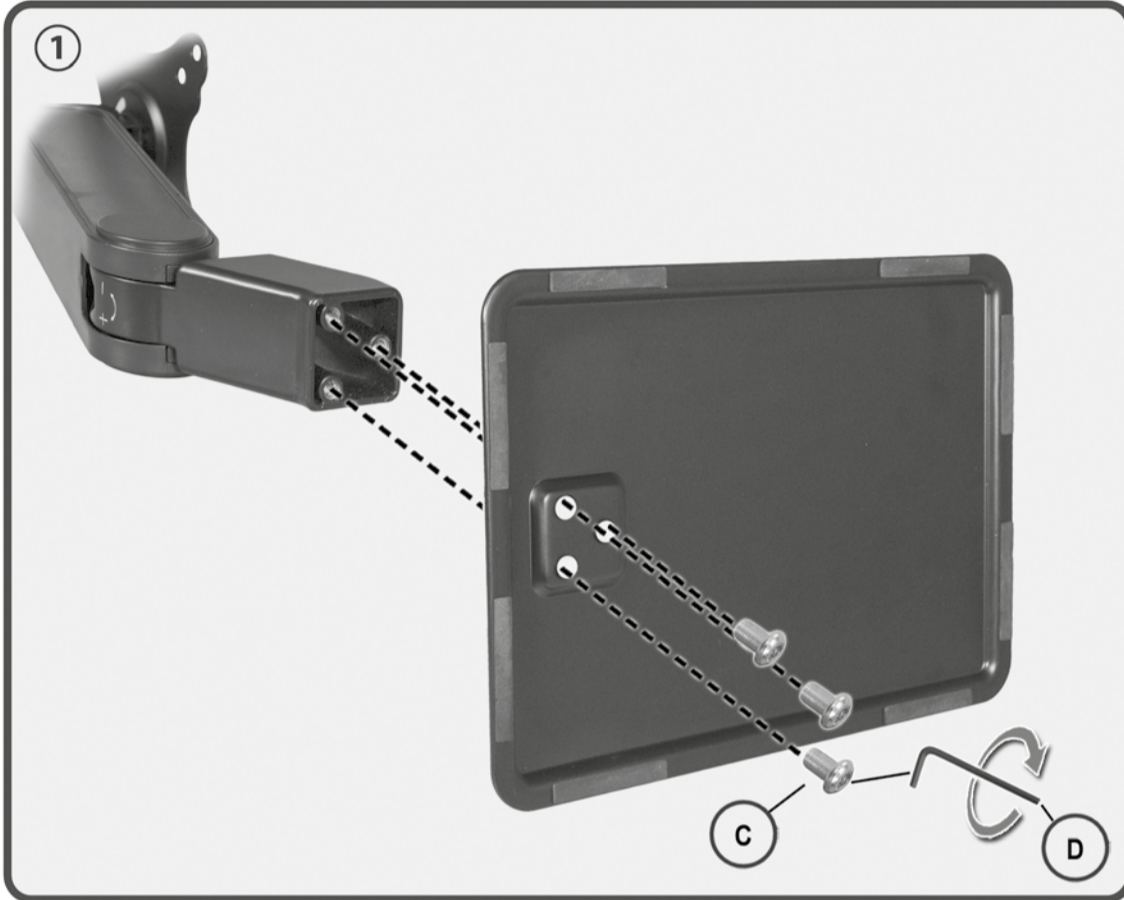

HL 58 L

Höhenverstellbarer
Tischständer für
Flachbildschirme

Height adjustable
Desk Stand for
Flat Screens

Montageanleitung
 Οδηγία συναρμολόγησης
 Instructions de montage
 Assembly instructions
 Instruções de montagem
 Návod pro montáž
 Instrucciones de montaje
 Asemnusaohje
 Monteringsvejledning
 Monteringsvejledning
 Montážas instrukcja
 Paigaldusjuhise
 Montavimo instrukcija
 Monteringsanvisning
 Montaj Rehberi
 Istruzioni d'uso