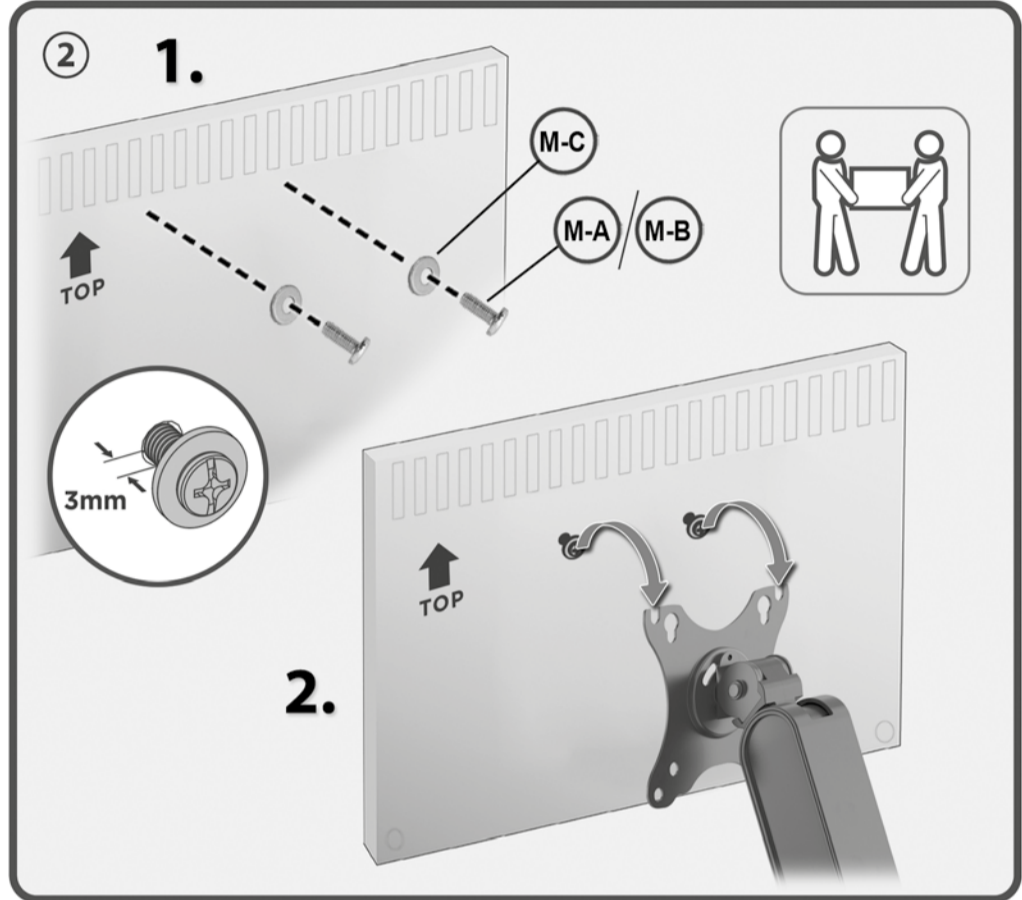

HL 58 L

Höhenverstellbarer
Tischständer für
Flachbildschirme

Height adjustable
Desk Stand for
Flat Screens

Montageanleitung
 Οδηγία συναρμολόγησης
 Instructions de montage
 Assembly instructions
 Instruções de montagem
 Návod pro montáž
 Instrucciones de montaje
 Asemnusaohje
 Monteringsvejledning
 Monteringsvejledning
 Montážas instrukcja
 Paigaldusjuhise
 Montavimo instrukcija
 Monteringsanvisning
 Montaj Rehberi
 Istruzioni d'uso