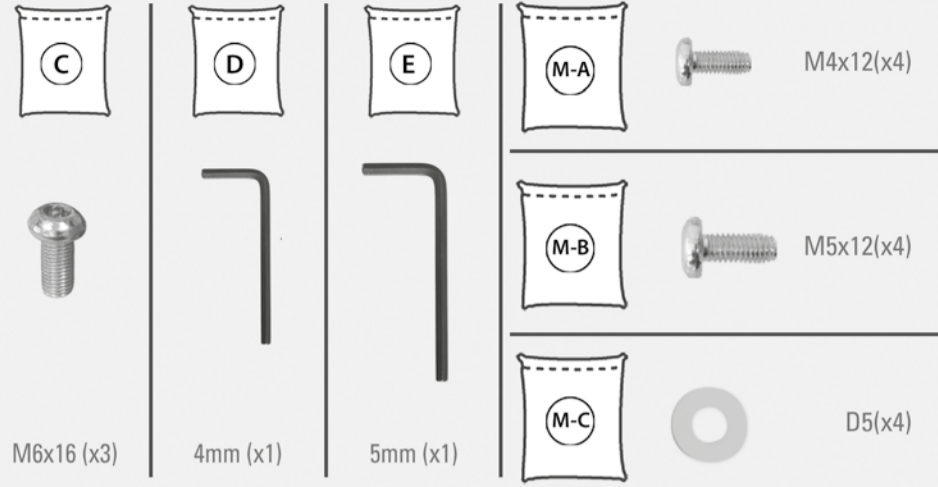

HL 58 L

Höhenverstellbarer
Tischständer für
Flachbildschirme

Height adjustable
Desk Stand for
Flat Screens

Montageanleitung
 Οδηγία συναρμολόγησης
 Instructions de montage
 Assembly instructions
 Instruções de montagem
 Návod pro montáž
 Instrucciones de montaje
 Asemnusaohje
 Monteringsvejledning
 Monteringsvejledning
 Montážas instrukcja
 Paigaldusjuhise
 Montavimo instrukcija
 Monteringsanvisning
 Montaj Rehberi
 Istruzioni d'uso