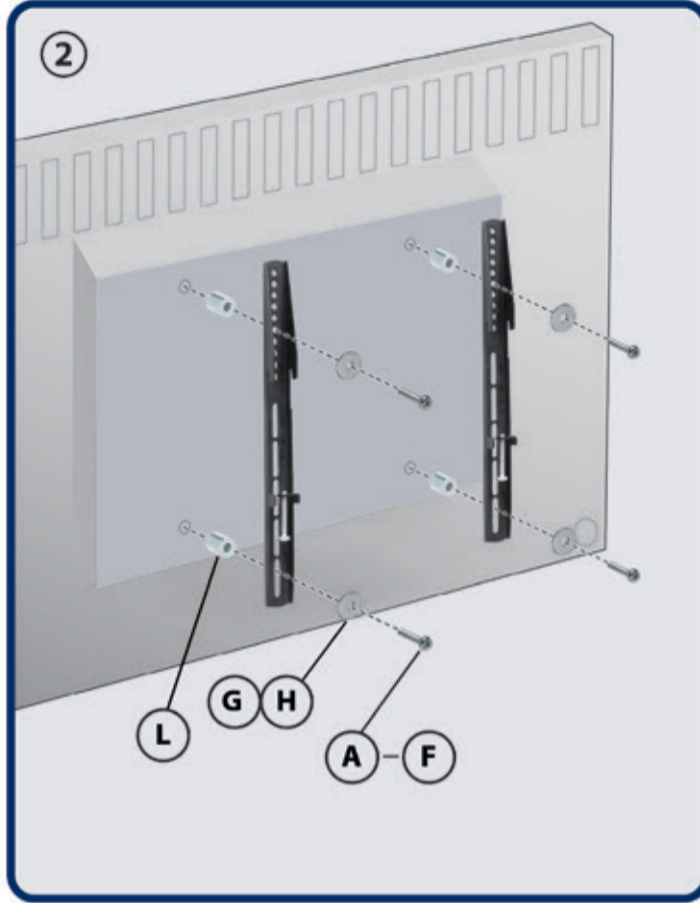

HP 10-1 L

LCD Wandhalterung
LCD Wall Mount

A M4x12 (x4)

B M5x12 (x4)

C M6x12 (x4)

D M4x25 (x4)

E M5x25 (x4)

F M6x25 (x4)

G Ø5,3xØ15x1,6 (x4)

H Ø6,4xØ18x1,6 (x4)

I Ø10x50 (x2)

J 8x50 (x2)

K 8,5x22x2 (x2)

L 6,2x14x14 (x4)

ASSEMBLY INSTRUCTIONS
 Montageanleitung
 Assembly Instructions
 Instrucciones de montaje
 Οδηγία συναρμολόγησης
 Montagehandledning
 Monteringsanvisning
 Instruções de montagem
 Návod pro montáž
 Instrucciones de montaje
 Asemnusohte
 Monteringsvejledning
 Montážas instrukcija
 Palgaldusjuhís
 Montavimo instrukcija
 Monteringsanvisning
 Montaj Rehberi
 Istruzioni d'uso