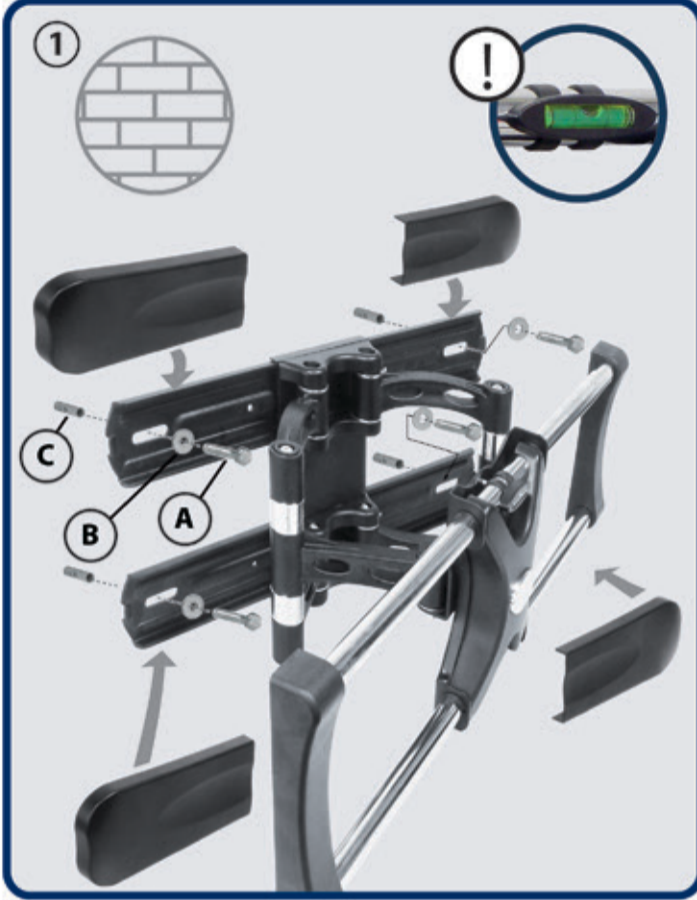

HP 10-2 L

LCD Wandhalterung
LCD Wall Mount

MONTAGEANLEITUNG
ASSEMBLY INSTRUCTIONS

Montageanleitung
Assembly Instructions
Instrucciones de montaje
Οδηγία συναρμολόγησης
Montagehandleiding
Osbornenohje
Instrucciones de montaje
Návod pro montáž
Instruções de montagem