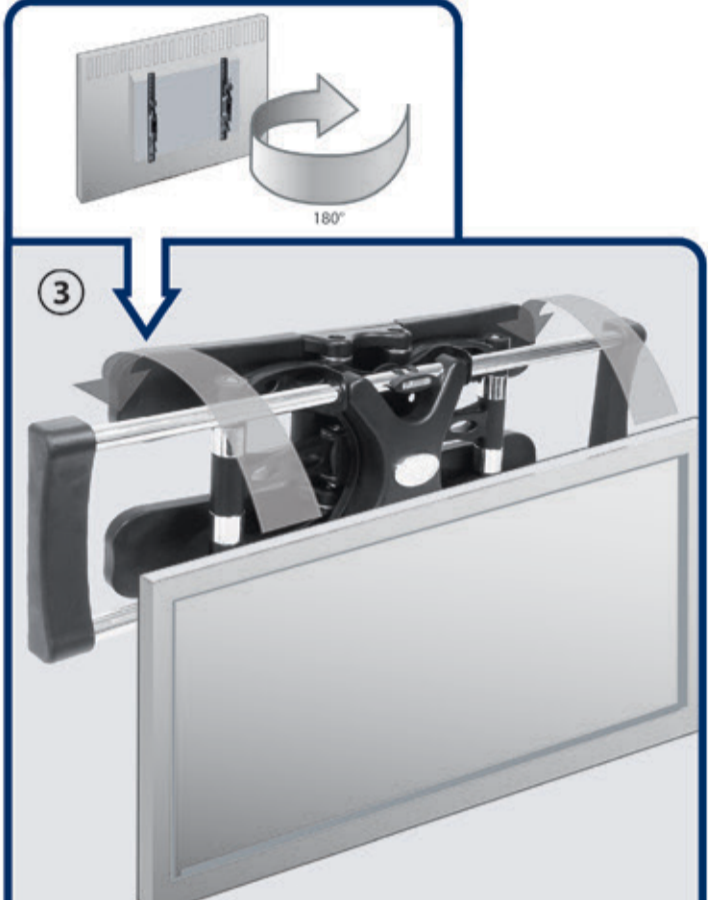

HP 10-2 L

LCD Wandhalterung
LCD Wall Mount

MONTAGEANLEITUNG
ASSEMBLY INSTRUCTIONS

Montageanleitung
Assembly Instructions
Instrucciones de montaje
Οδηγία συναρμολόγησης
Montagehandleiding
Osbornenohje
Instrucciones de montaje
Návod pro montáž
Instruções de montagem