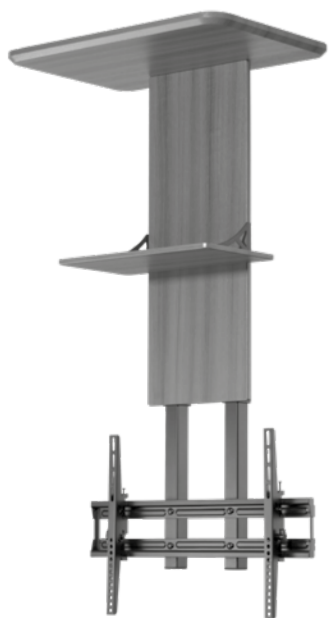

HP 120 L

my wall®
mount accessories

Standfuß für Flachbildschirme
Pedestal for Flat Screens