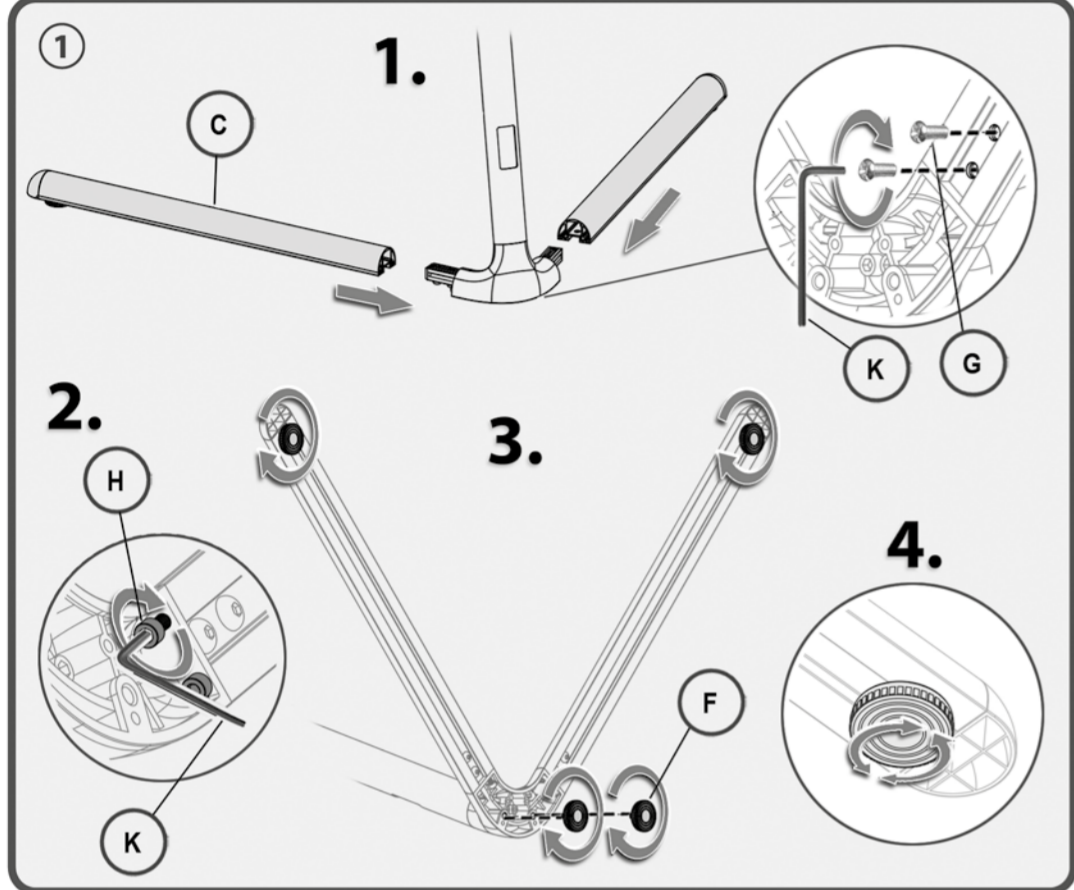

# HP 122 L

Standfuß für  
Flachbildschirme  
Pedestal for Flat Screens

(x1)	(x2)	(x4)	M6x14 (x4)	(x4)	D8 (x4)	(x4)	M8x12 (x4)	(x1)	(x4)	(x4)	(x4)
(x1)	(x2)	(x4)	M8x16 (x4)	(x4)	(x4)	(x4)	M6x15 (x4)	(x2)	(x2)	(x4)	(x2)
(x1)	(x2)	(x4)	M6x30 (x4)	(x4)	(x4)	(x2)	(x2)	(x2)	(x2)	(x4)	(x2)
(x1)	(x2)	(x4)	M8x35 (x4)	(x2)	(x2)	(x1)	4mm (x1)	(x1)	5mm (x1)	(x1)	2mm (x1)

HP 122 L

Standfuß für Flachbildschirme  
Pedestal for Flat Screens  
my wall®  
mount accessories