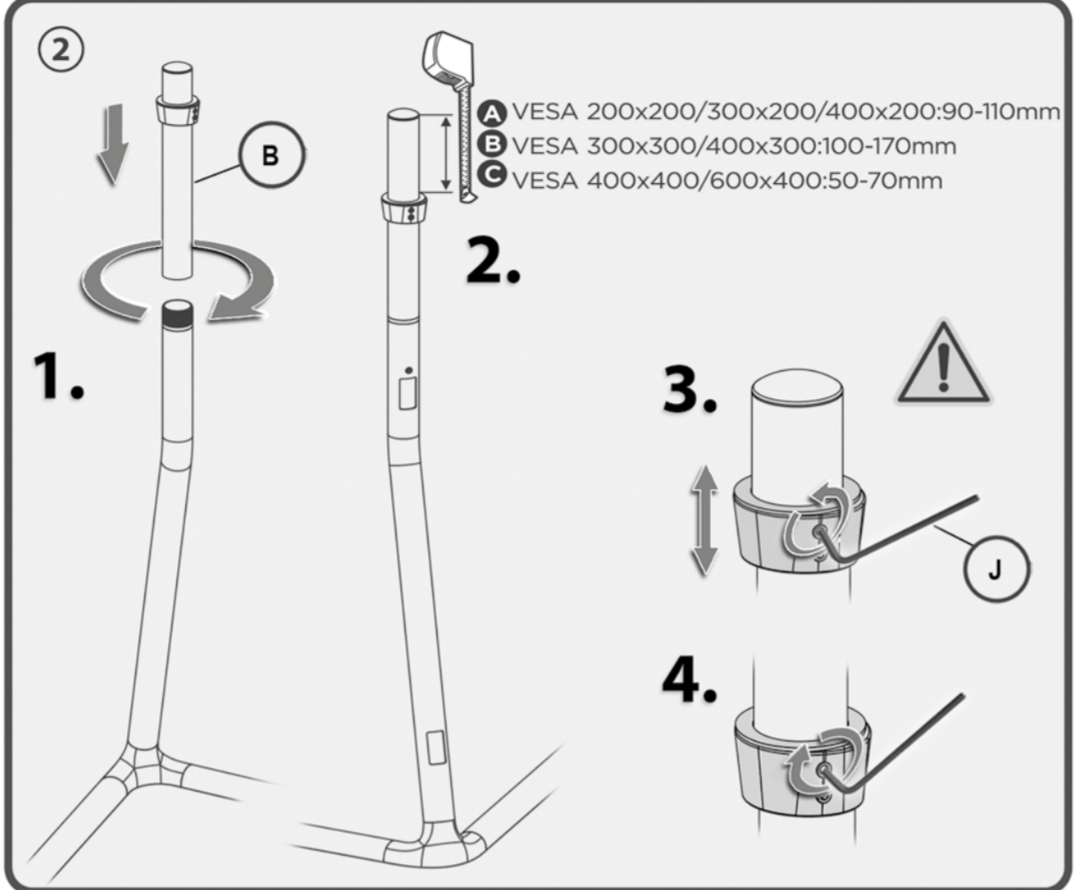

# HP 122 L

Standfuß für  
Flachbildschirme  
Pedestal for Flat Screens

(x1)	(x2)	(x4)	M6x14 (x4)	(x4)	D8 (x4)	(x4)	M8x12 (x4)	(x1)	(x4)	(x4)	(x4)
(x1)	(x2)	(x4)	M8x16 (x4)	(x4)	(x4)	(x4)	M6x15 (x4)	(x2)	(x2)	(x4)	(x2)
(x1)	(x2)	(x4)	M6x30 (x4)	(x4)	(x4)	(x2)	(x2)	(x2)	(x2)	(x4)	(x2)
(x1)	(x2)	(x4)	M8x35 (x4)	(x2)	(x2)	(x1)	4mm (x1)	(x1)	5mm (x1)	(x1)	2mm (x1)

HP 122 L

Standfuß für Flachbildschirme  
Pedestal for Flat Screens  
my wall®  
mount accessories