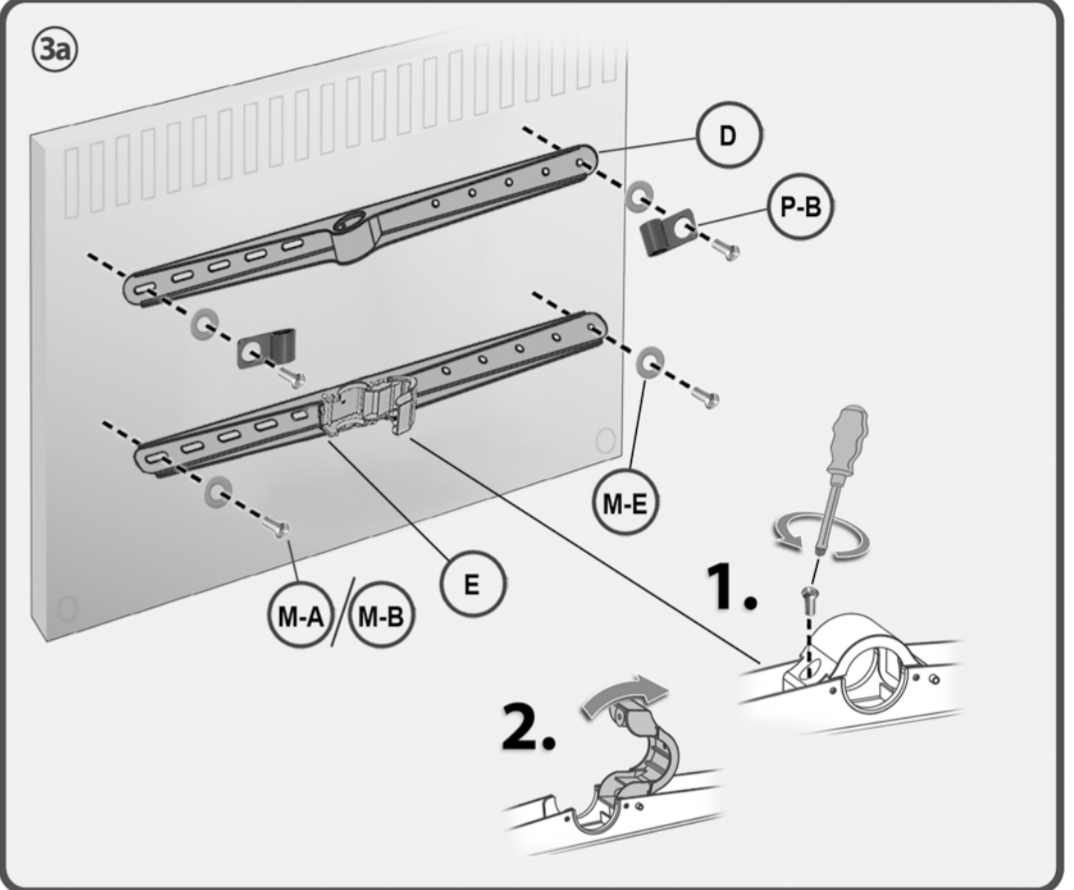

# HP 122 L

Standfuß für  
Flachbildschirme  
Pedestal for Flat Screens

(x1)	(x2)	(x4)	M6x14 (x4)	(x4)	D8 (x4)	(x4)	M8x12 (x4)	(x1)	(x4)	(x4)	(x4)
(x1)	(x2)	(x4)	M8x16 (x4)	(x4)	(x4)	(x4)	M6x15 (x4)	(x2)	(x2)	(x4)	(x2)
(x1)	(x2)	(x4)	M6x30 (x4)	(x4)	(x4)	(x2)	(x2)	(x2)	(x2)	(x4)	(x2)
(x1)	(x2)	(x4)	M8x35 (x4)	(x2)	(x2)	(x1)	4mm (x1)	(x1)	5mm (x1)	(x1)	2mm (x1)

HP 122 L

Standfuß für Flachbildschirme  
Pedestal for Flat Screens  
my wall®  
mount accessories