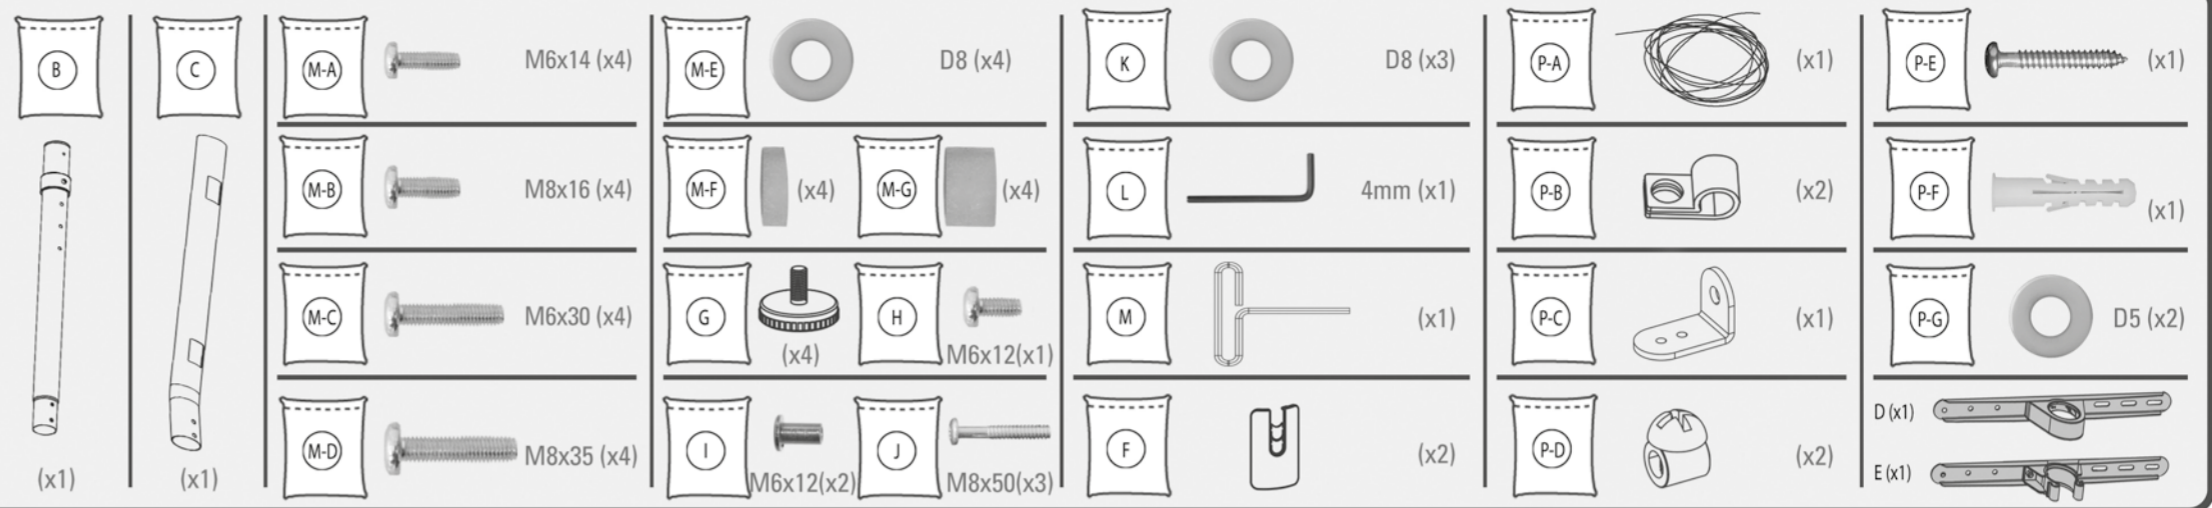

HP 123 L

Standfuß für
Flachbildschirme
Pedestal for Flat Screens

Montageanleitung
Assembling instructions
Instrucciones de montaje
Montážná instrukcia
Paigāduslūhls
Montažas instrukcija
Montavimo instrukcija
Instrucțiuni de montaj
Инструкция по монтажу
Instruții de montaj
Montaj Rehberi
Assembley instructions
Instruccions de mntaje
Montážná instrukcia
Paigāduslūhls
Montažas instrukcija
Montavimo instrukcija
Instrucțiuni de montaj
Инструкция по монтажу
Instruții de montaj