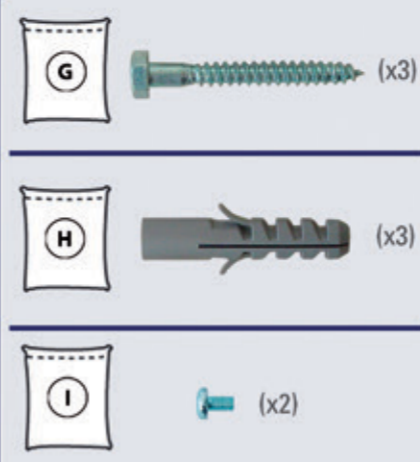

HP 13-1 SL

LED Wandhalterung
LED Wall Mount

MONTAGEANLEITUNG
ASSEMBLY INSTRUCTIONS

Montageanleitung
Oδηγία συναρμολόγησης
Instruccions de montaje
Asensuohje
Instrucciones de montaje
Návod pro montáž
Instruccões de montagem
Montaj Rehberi