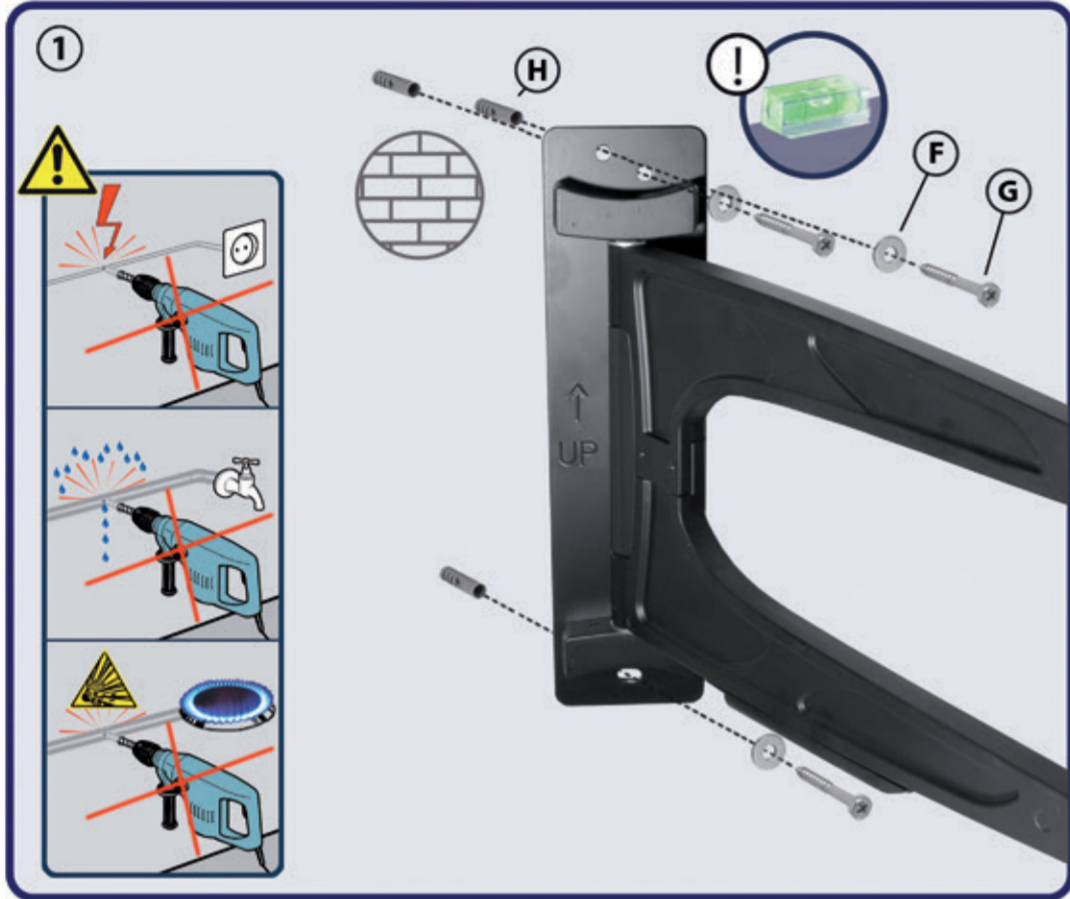

HP 13-1 SL

LED Wandhalterung
LED Wall Mount

MONTAGEANLEITUNG
ASSEMBLY INSTRUCTIONS

Montageanleitung
Oδηγία συναρμολόγησης
Instruccions de montaje
Asensuohje
Instrucciones de montaje
Návod pro montáž
Instruccões de montagem
Montaj Rehberi