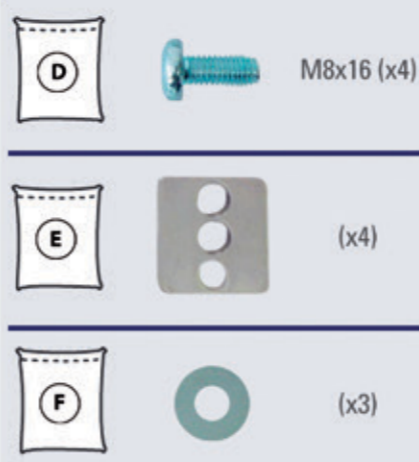

HP 13-1 SL

LED Wandhalterung
LED Wall Mount

MONTAGEANLEITUNG
ASSEMBLY INSTRUCTIONS

Montageanleitung
Oδηγία συναρμολόγησης
Instruccions de montaje
Asensuohje
Instrucciones de montaje
Návod pro montáž
Instruccões de montagem
Montaj Rehberi