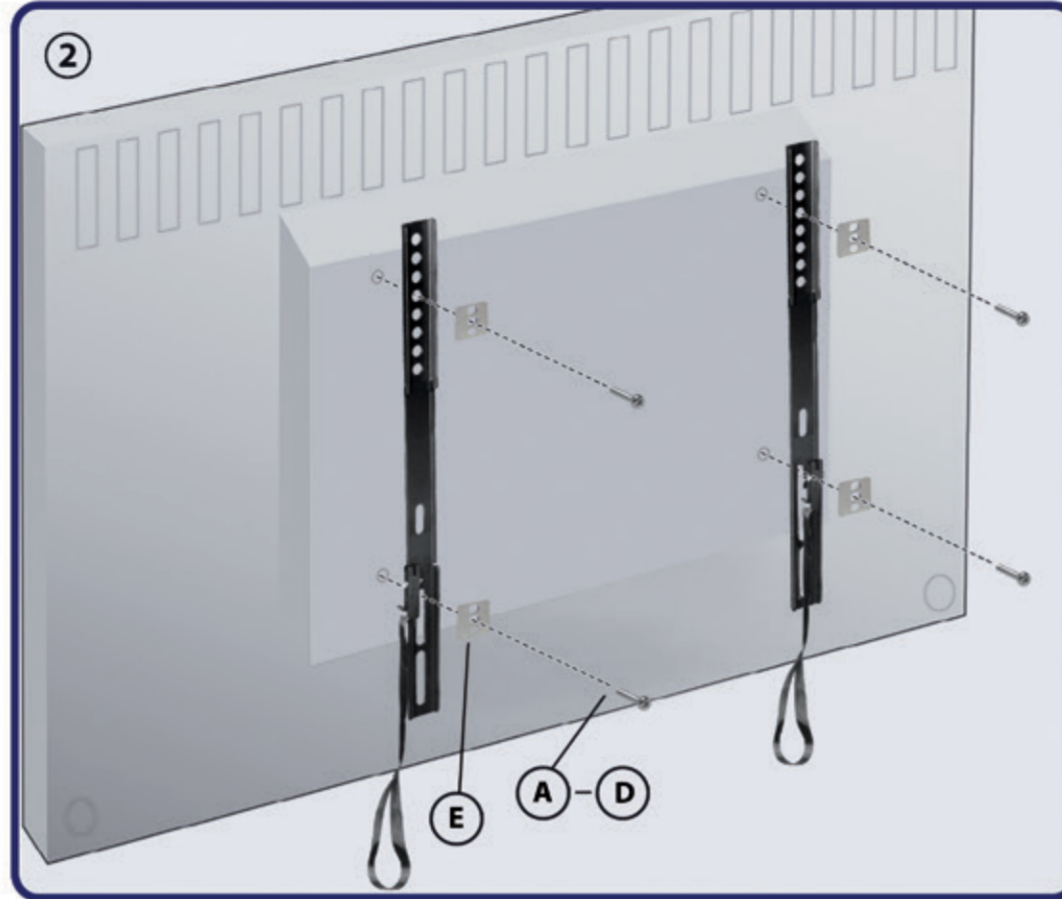

HP 13-1 SL

LED Wandhalterung
LED Wall Mount

MONTAGEANLEITUNG
ASSEMBLY INSTRUCTIONS

Montageanleitung
Oδηγία συναρμολόγησης
Instruccions de montaje
Asensuohje
Instrucciones de montaje
Návod pro montáž
Instruccões de montagem
Montaj Rehberi