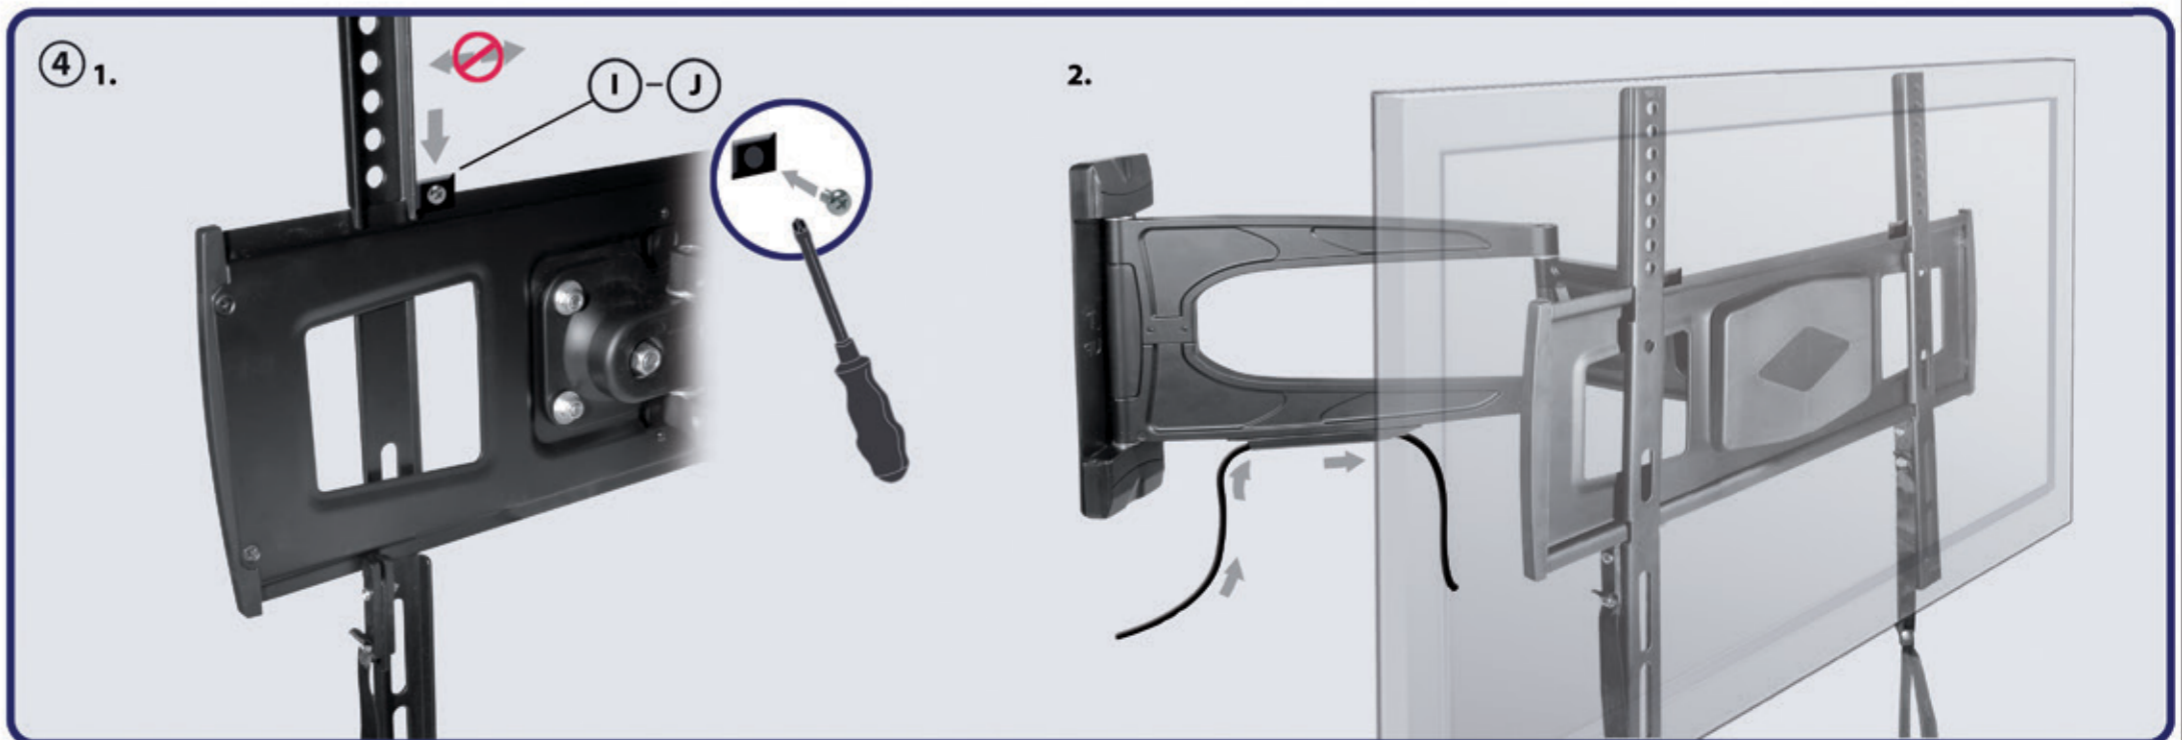

HP 13-1 SL

LED Wandhalterung
LED Wall Mount

MONTAGEANLEITUNG
ASSEMBLY INSTRUCTIONS

Montageanleitung
Oδηγία συναρμολόγησης
Instruccions de montaje
Asensuohje
Instrucciones de montaje
Návod pro montáž
Instruccões de montagem
Montaj Rehberi