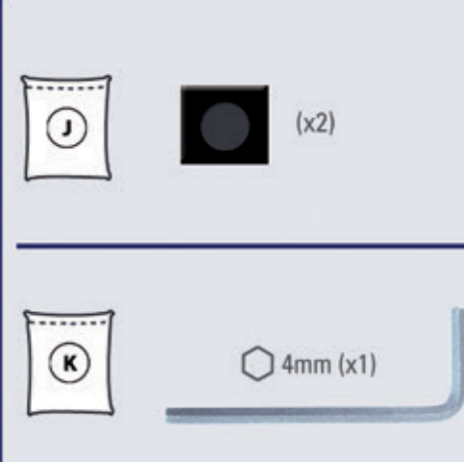

HP 13-1 SL

LED Wandhalterung
LED Wall Mount

MONTAGEANLEITUNG
ASSEMBLY INSTRUCTIONS

Montageanleitung
Oδηγία συναρμολόγησης
Instruccions de montaje
Asensuohje
Instrucciones de montaje
Návod pro montáž
Instruccões de montagem
Montaj Rehberi