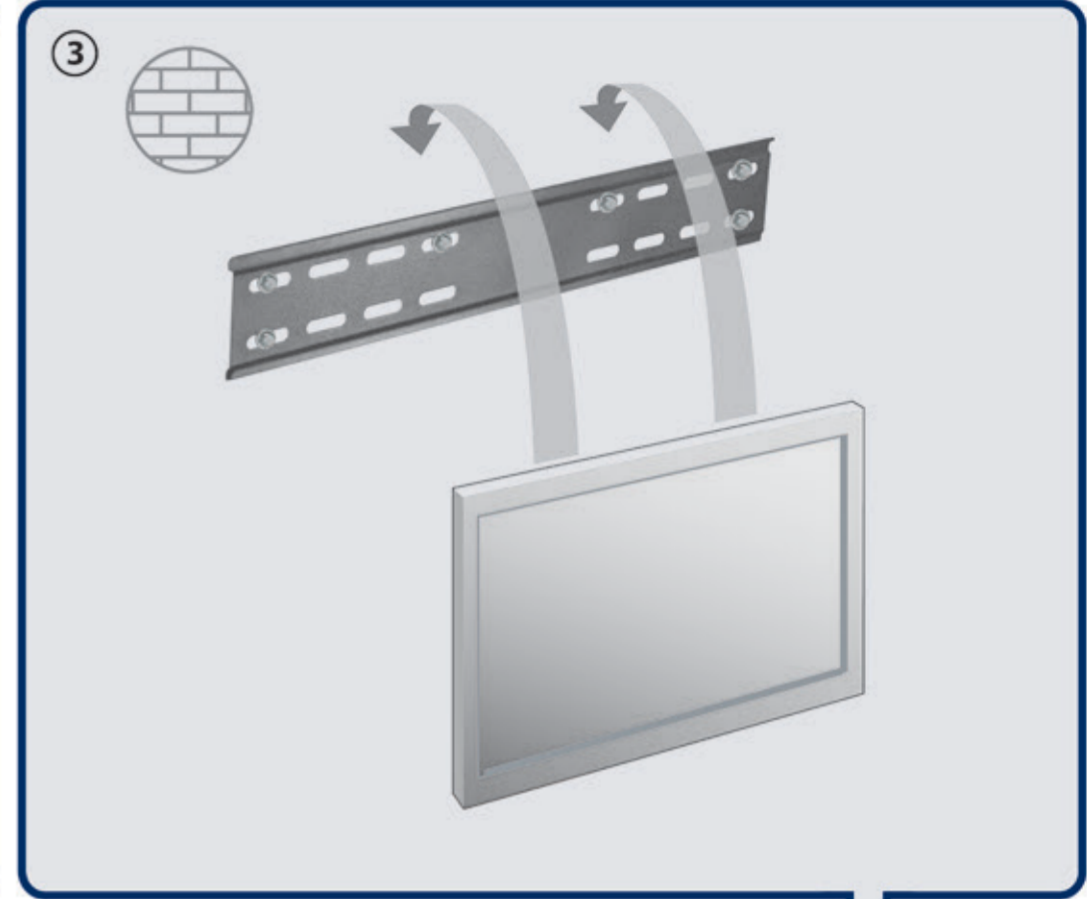

HP 15-1

LED TV Wandhalter
LED TV Mount

MONTAGEANLEITUNG
ASSEMBLY INSTRUCTIONS

Montageanleitung
Assembly Instructions
Instrucciones de montaje
Oδηγία συναρμολόγησης
Montageanleitung
Montageanleitung
Instrucciones de montaje
Asemnusoňje
Instrucciones de montaje
Návod pro montáž
Instrucciones de montaje
Montaj Rehberi
Montážná inštrukcia
Instrucciones de montaje
Paigaldusjuhise
Montážná inštrukcia
Instrucciones de uso