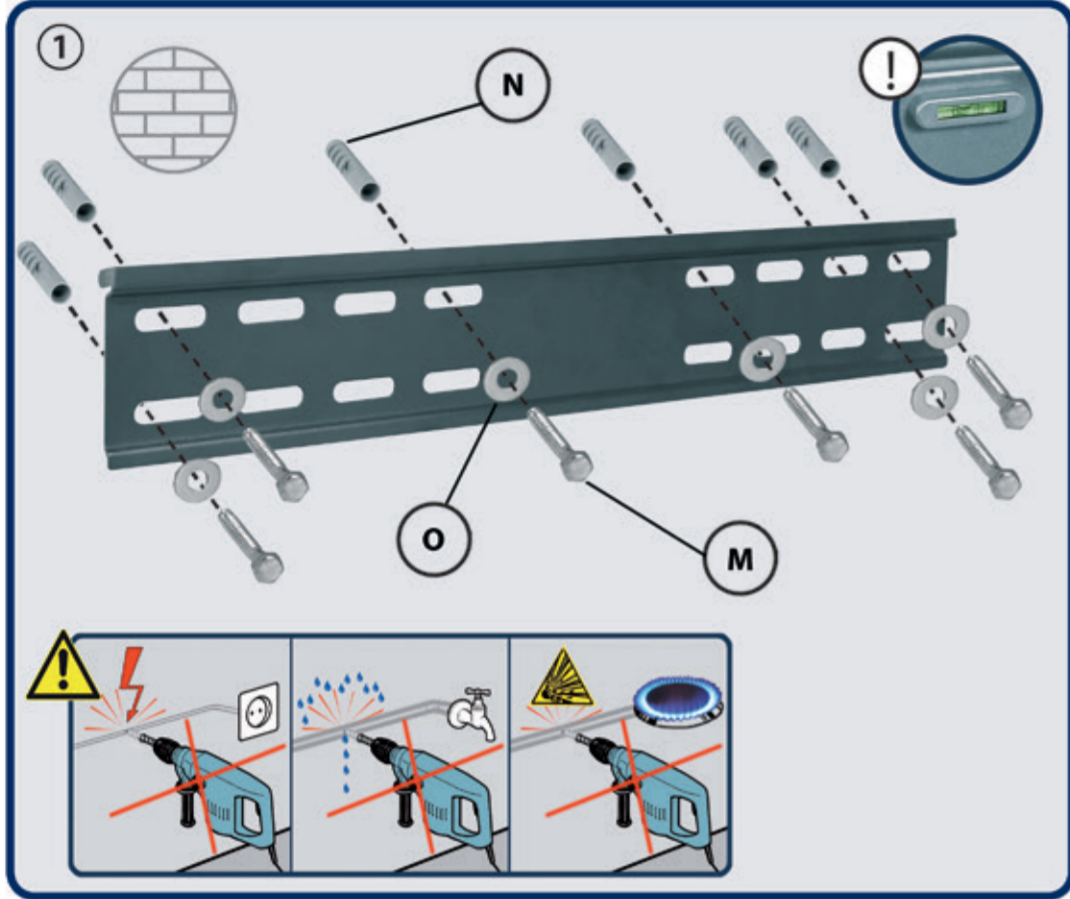

HP 15-1

LED TV Wandhalter
LED TV Mount

MONTAGEANLEITUNG
ASSEMBLY INSTRUCTIONS

Montageanleitung
Assembly Instructions
Instrucciones de montaje
Oδηγία συναρμολόγησης
Montageanleitung
Montageanleitung
Instrucciones de montaje
Asemnusoňje
Instrucciones de montaje
Návod pro montáž
Instrucciones de montaje
Montaj Rehberi
Montážná inštrukcia
Instrucciones de montaje
Paigaldusjuhise
Montážná inštrukcia
Instrucciones de uso