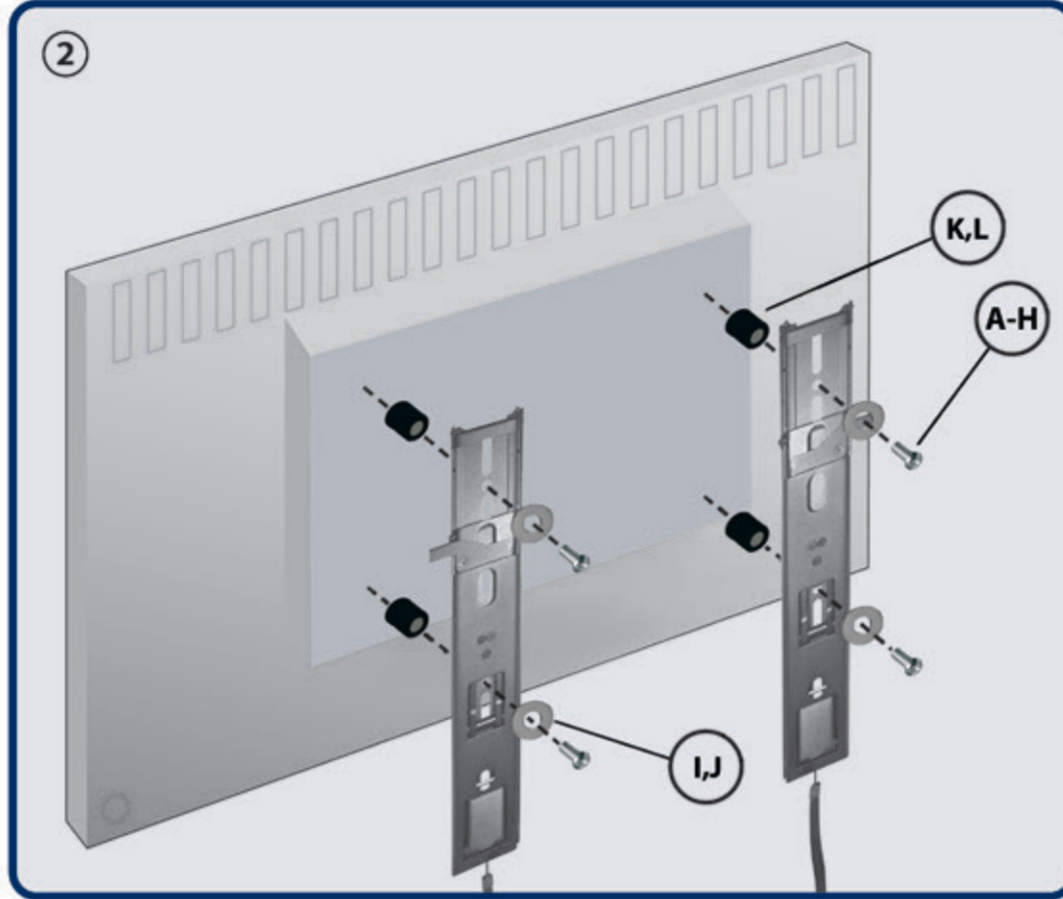

HP 15-1

LED TV Wandhalter
LED TV Mount

MONTAGEANLEITUNG
ASSEMBLY INSTRUCTIONS

Montageanleitung
Assembly Instructions
Instrucciones de montaje
Oδηγία συναρμολόγησης
Montageanleitung
Montageanleitung
Instrucciones de montaje
Asemnusoňje
Instrucciones de montaje
Návod pro montáž
Instrucciones de montaje
Montaj Rehberi
Montážná inštrukcia
Instrucciones de montaje
Paigaldusjuhise
Montážná inštrukcia
Instrucciones de uso