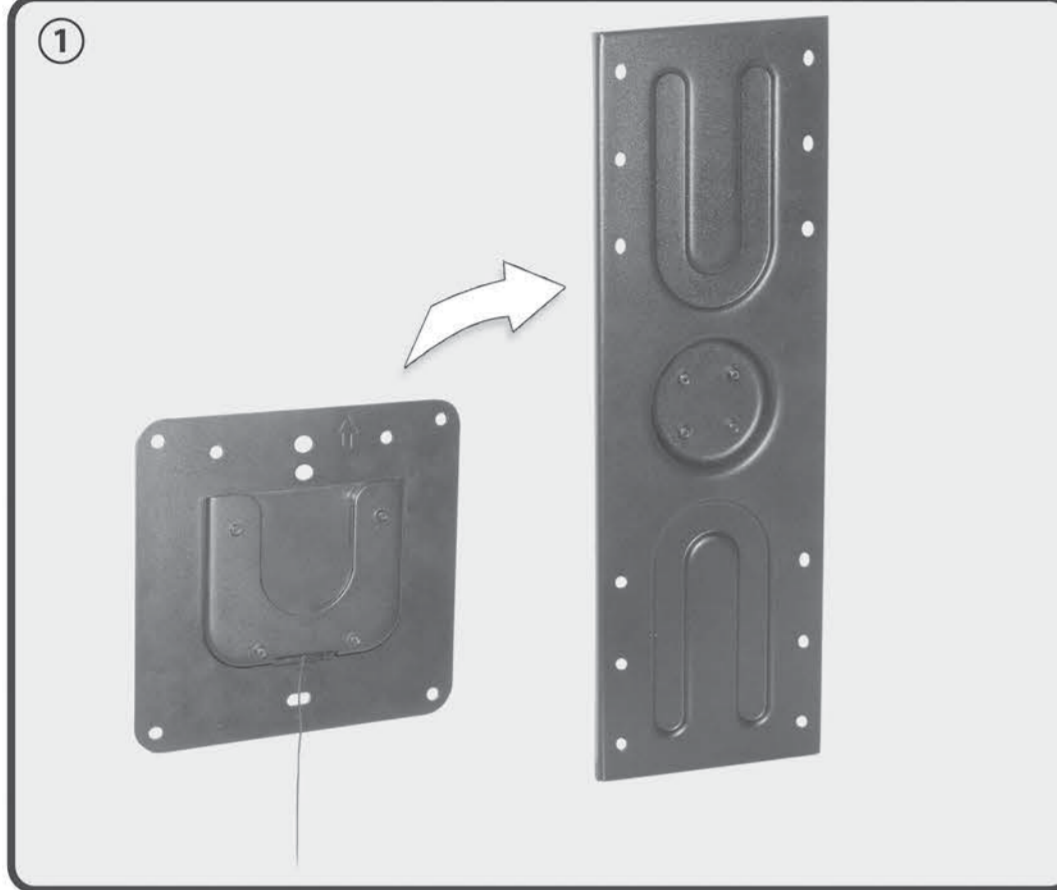

HP 16-3 AL

Wandhalter für LCD TV
Bracket for LCD Monitor

	M5x14 (x4)
	M6x14 (x4)
	M6x30 (x4)
	M8x30 (x4)

	M8x50 (x4)
	(x4)
	(x8)
	(x8)

	(x3)
	(x3)
	(x3)

	(x4)
	(x4)
	(x1)

Montageanleitung
 Οδηγία συναρμολόγησης
 Instructions de montage
 Asamblý instructions
 Návod pro montáž
 Instrucções de montagem
 Montaj Rehberi
 Montajma instrukcija
 Monteringssanvisning
 Instrucions de montaje
 Asemnushje
 Paigaldusjuhise
 Montāžas instrukcija
 Montážas instrukcija
 Istruzioni d'uso

HP 16-3 AL

my wall
mount accessories

Wandhalter für LCD TV
Bracket for LCD Monitor