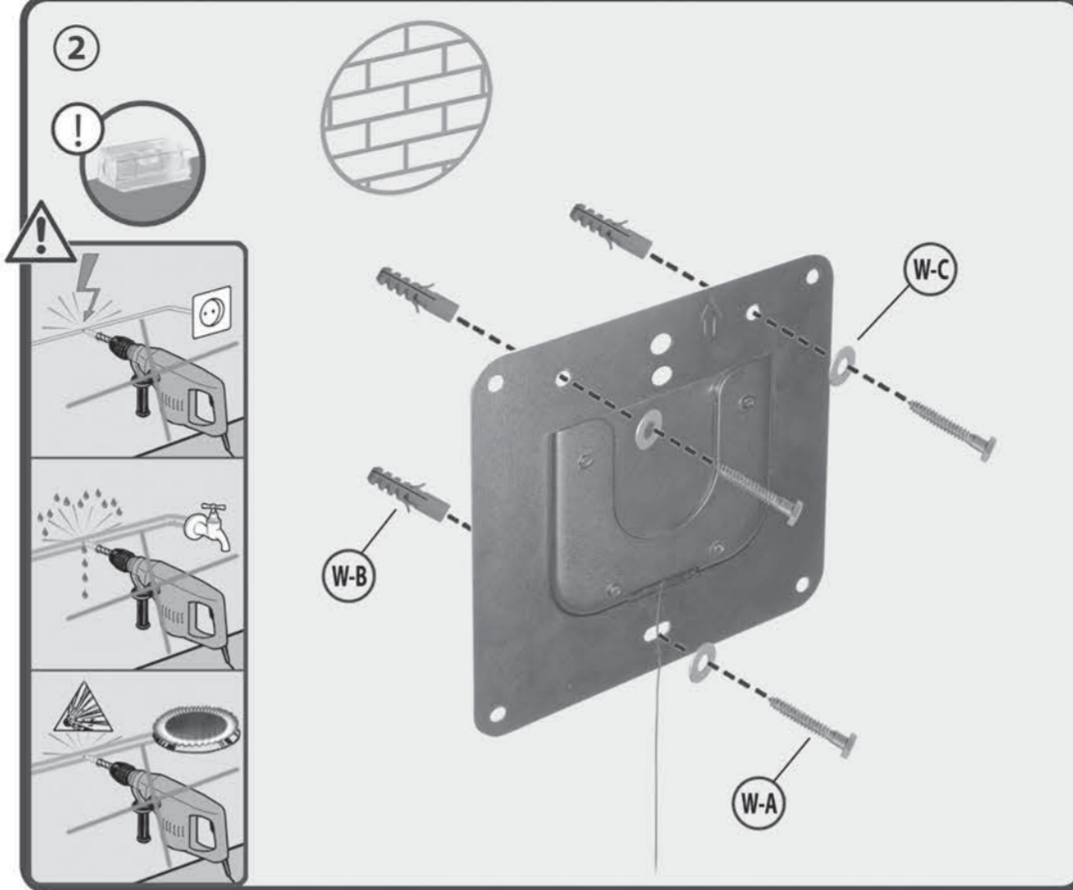

HP 16-3 AL

Wandhalter für LCD TV
Bracket for LCD Monitor

	M5x14 (x4)
	M6x14 (x4)
	M6x30 (x4)
	M8x30 (x4)

	M8x50 (x4)
	(x4)
	(x8)
	(x8)

	(x3)
	(x3)
	(x3)

	(x4)
	(x4)
	(x1)

Montageanleitung
 Οδηγία συναρμολόγησης
 Instructions de montage
 Asamblý instructions
 Návod pro montáž
 Instrucções de montagem
 Montaj Rehberi
 Montajma instrukcija
 Monteringssanvisning
 Instrucions de montaje
 Asemnushje
 Paigaldusjuhise
 Montāžas instrukcija
 Montážas instrukcija
 Istruzioni d'uso

HP 16-3 AL

my wall
mount accessories

Wandhalter für LCD TV
Bracket for LCD Monitor