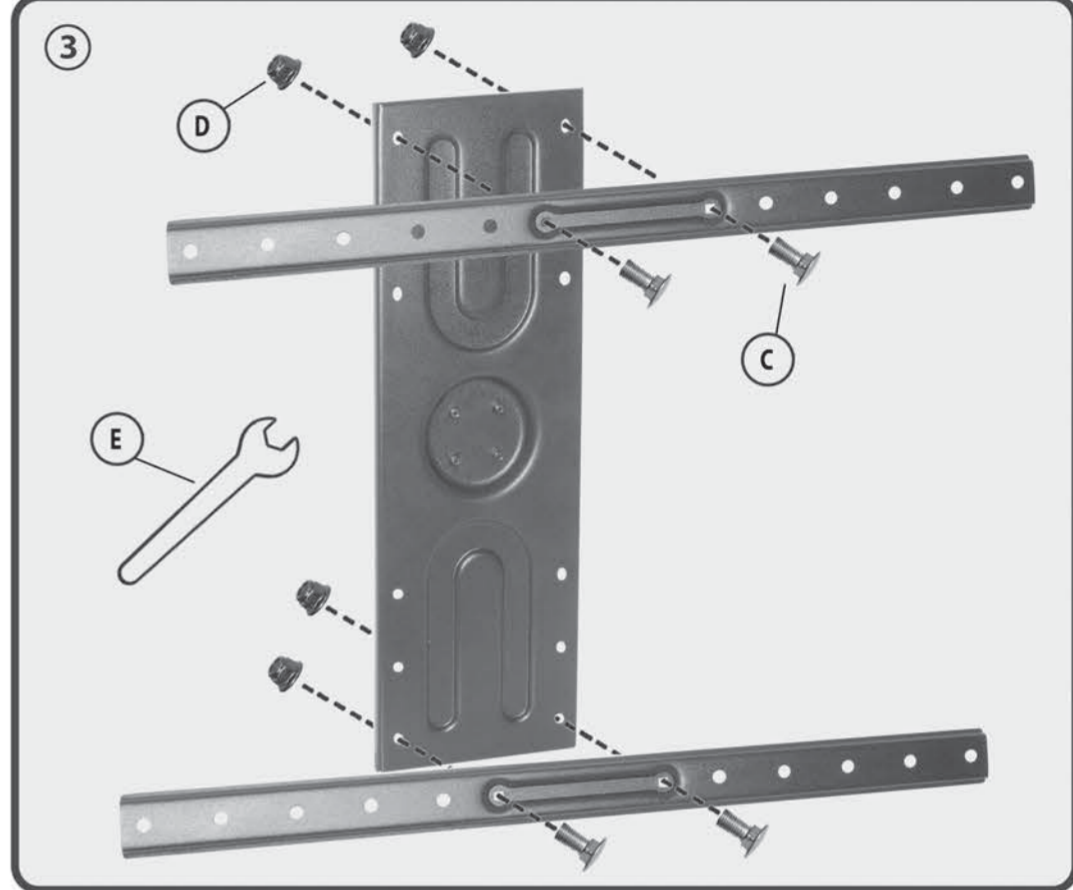

HP 16-3 AL

Wandhalter für LCD TV
Bracket for LCD Monitor

	M5x14 (x4)
	M6x14 (x4)
	M6x30 (x4)
	M8x30 (x4)

	M8x50 (x4)
	(x4)
	(x8)
	(x8)

	(x3)
	(x3)
	(x3)

	(x4)
	(x4)
	(x1)

Montageanleitung
 Οδηγία συναρμολόγησης
 Instructions de montage
 Asamblý instructions
 Návod pro montáž
 Instrucções de montagem
 Montaj Rehberi
 Montajma instrukcija
 Monteringssanvisning
 Instrucions de montaje
 Asemnushje
 Paigaldusjuhise
 Montāžas instrukcija
 Montážas instrukcija
 Istruzioni d'uso

HP 16-3 AL

my wall
mount accessories

Wandhalter für LCD TV
Bracket for LCD Monitor