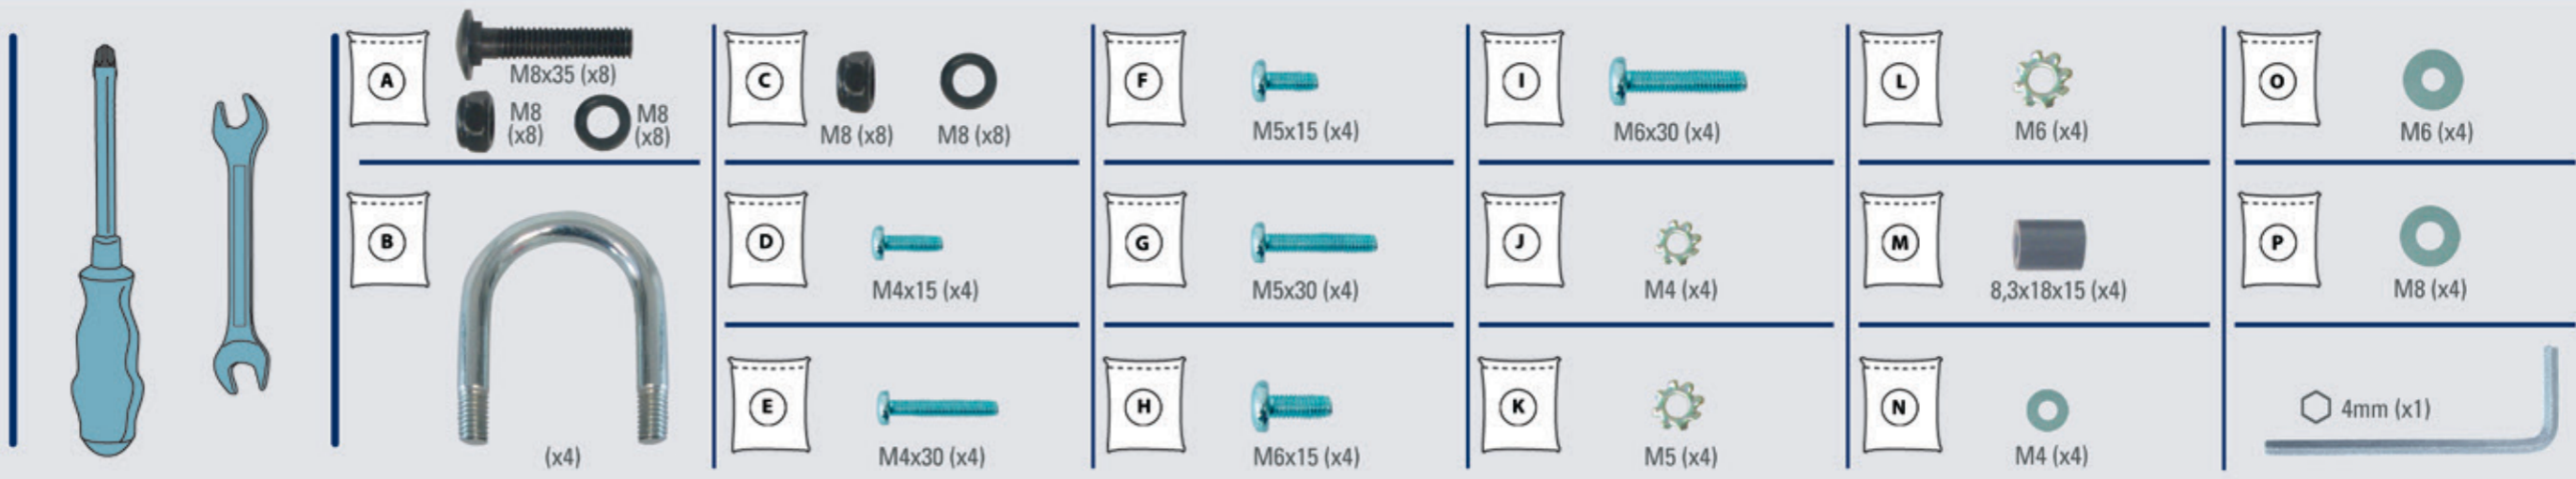

HP 1 AL

LCD Standhalterung LCD Pedestal

MONTAGEANLEITUNG
 ASSEMBLY INSTRUCTIONS
 Instrucciones de montaje
 Montageanleitung
 Oδηγία συναρμολόγησης
 Instructions de montage
 Asembly Instructions
 Návod pro montáž
 Instrucciones de montaje
 Asensuohje
 Instrucciones de montaje
 Montážní instrukce
 Palgaldusjuhise
 Montážas instrukcija
 Montajes instrucciones
 Istruzioni d'uso