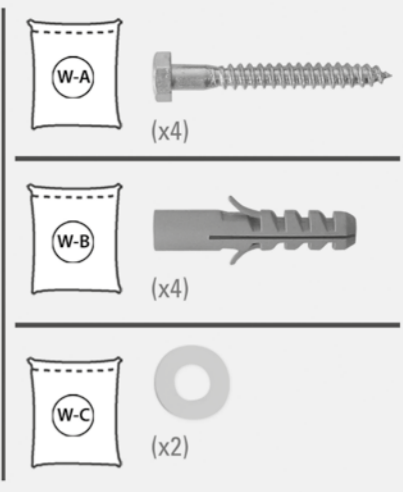

# HP 24 L

Vollbeweglicher  
Wandhalter für LCD TV  
Full-Motion Bracket  
for LCD Monitor

Montageanleitung  
 Montageanleitung  
 Οδηγία συναρμολόγησης  
 Instructions de montage  
 Instrucciones de montaje  
 Návod pro montáž  
 Asensuščje  
 Montážna instrukcija  
 Palgaidusjuhis  
 Montāžas instrukcija  
 Istruzioni d'uso

Montageanleitung  
 Instruccões de montagem  
 Návod pro montáž  
 Montierungsanleitung  
 Asensuščje  
 Montážna instrukcija  
 Palgaidusjuhis  
 Montāžas instrukcija  
 Istruzioni d'uso

Assembly Instructions