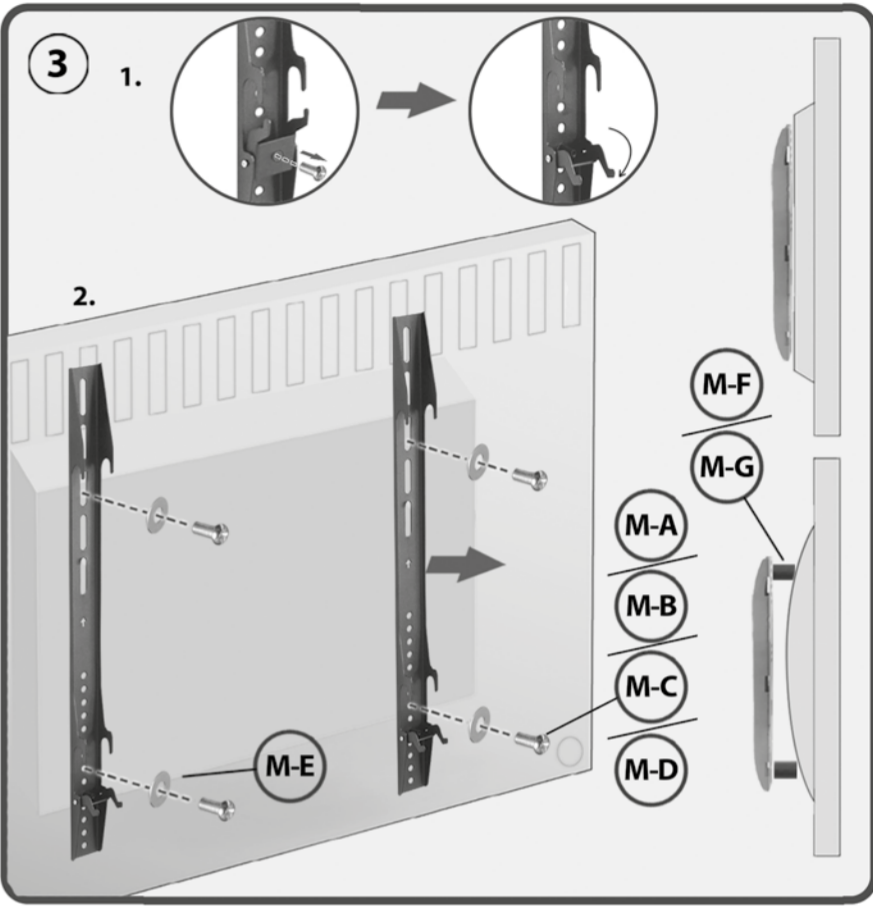

# HP 24 L

Vollbeweglicher  
Wandhalter für LCD TV  
Full-Motion Bracket  
for LCD Monitor

Montageanleitung  
 Montageanleitung  
 Οδηγία συναρμολόγησης  
 Instructions de montage  
 Instrucciones de montaje  
 Návod pro montáž  
 Asensuščje  
 Montážna instrukcija  
 Palgaidusjuhis  
 Montāžas instrukcija  
 Istruzioni d'uso

HP 24 L

my wall®  
 mount accessories

Vollbeweglicher Wandhalter für LCD TV  
 Full-Motion Bracket for LCD Monitor