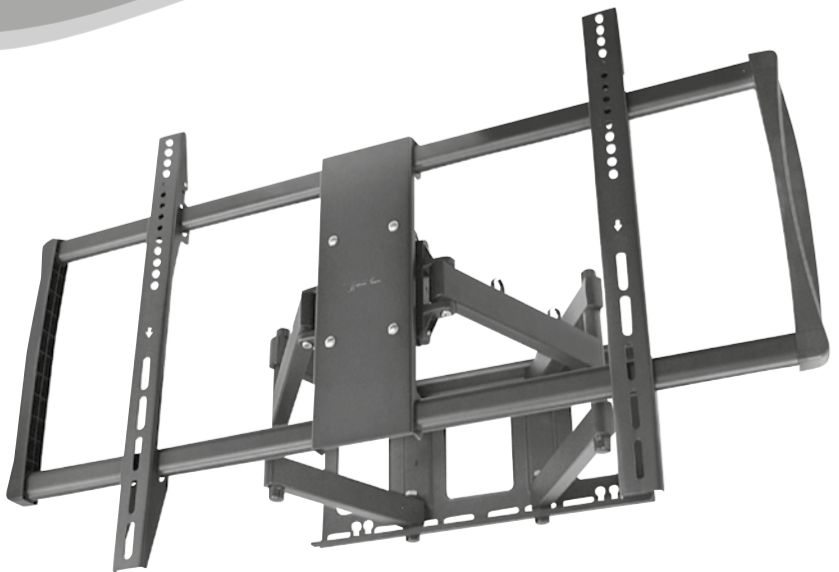

# HP 24 L

Vollbeweglicher  
Wandhalter für LCD TV  
Full-Motion Bracket  
for LCD Monitor

Montageanleitung  
 Montageanleitung  
 Οδηγία συναρμολόγησης  
 Instructions de montage  
 Instrucciones de montaje  
 Návod pro montáž  
 Asensuščje  
 Montážna instrukcija  
 Palgaidusjuhis  
 Montāžas instrukcija  
 Istruzioni d'uso

HP 24 L

my wall®  
 mount accessories

Vollbeweglicher Wandhalter für LCD TV  
 Full-Motion Bracket for LCD Monitor