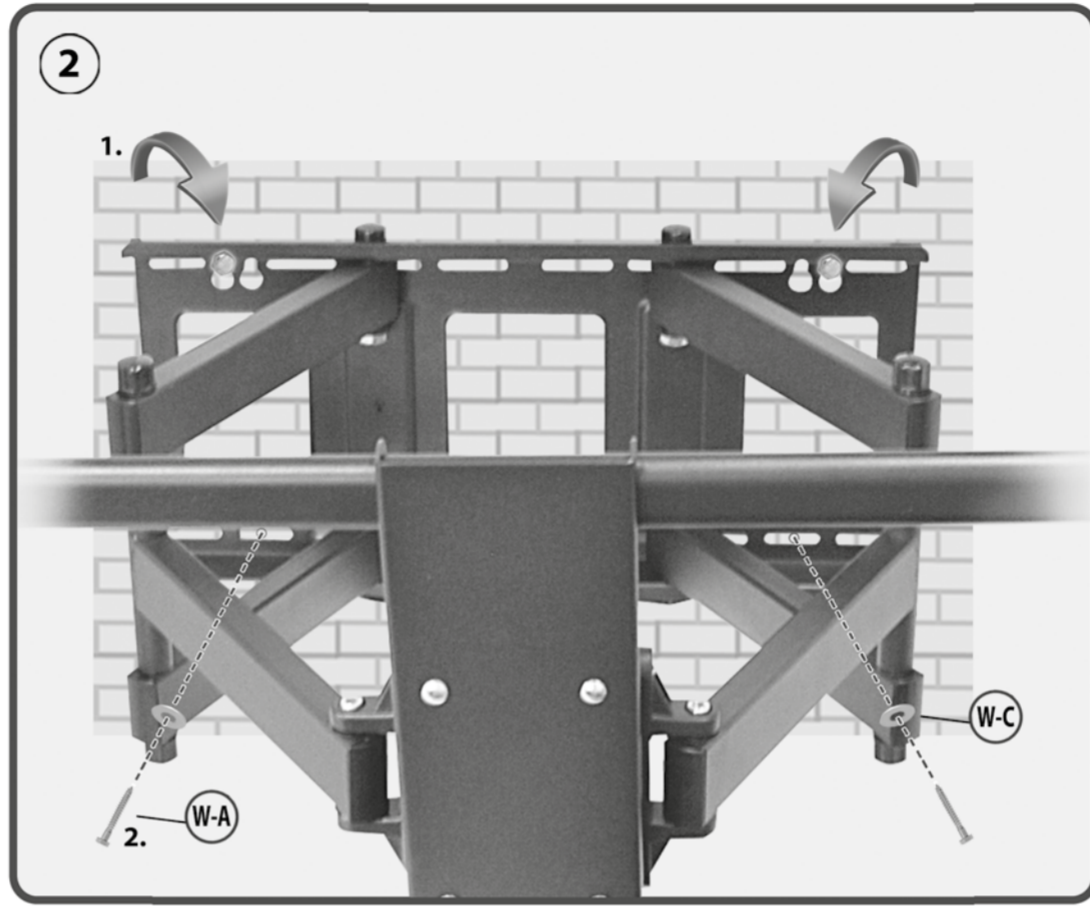

# HP 24 L

Vollbeweglicher  
Wandhalter für LCD TV  
Full-Motion Bracket  
for LCD Monitor

Montageanleitung  
 Montageanleitung  
 Οδηγία συναρμολόγησης  
 Instructions de montage  
 Instrucciones de montaje  
 Návod pro montáž  
 Asensuščje  
 Montážna instrukcija  
 Palgaidusjuhis  
 Montāžas instrukcija  
 Istruzioni d'uso

HP 24 L

my wall®  
 mount accessories

Vollbeweglicher Wandhalter für LCD TV  
 Full-Motion Bracket for LCD Monitor