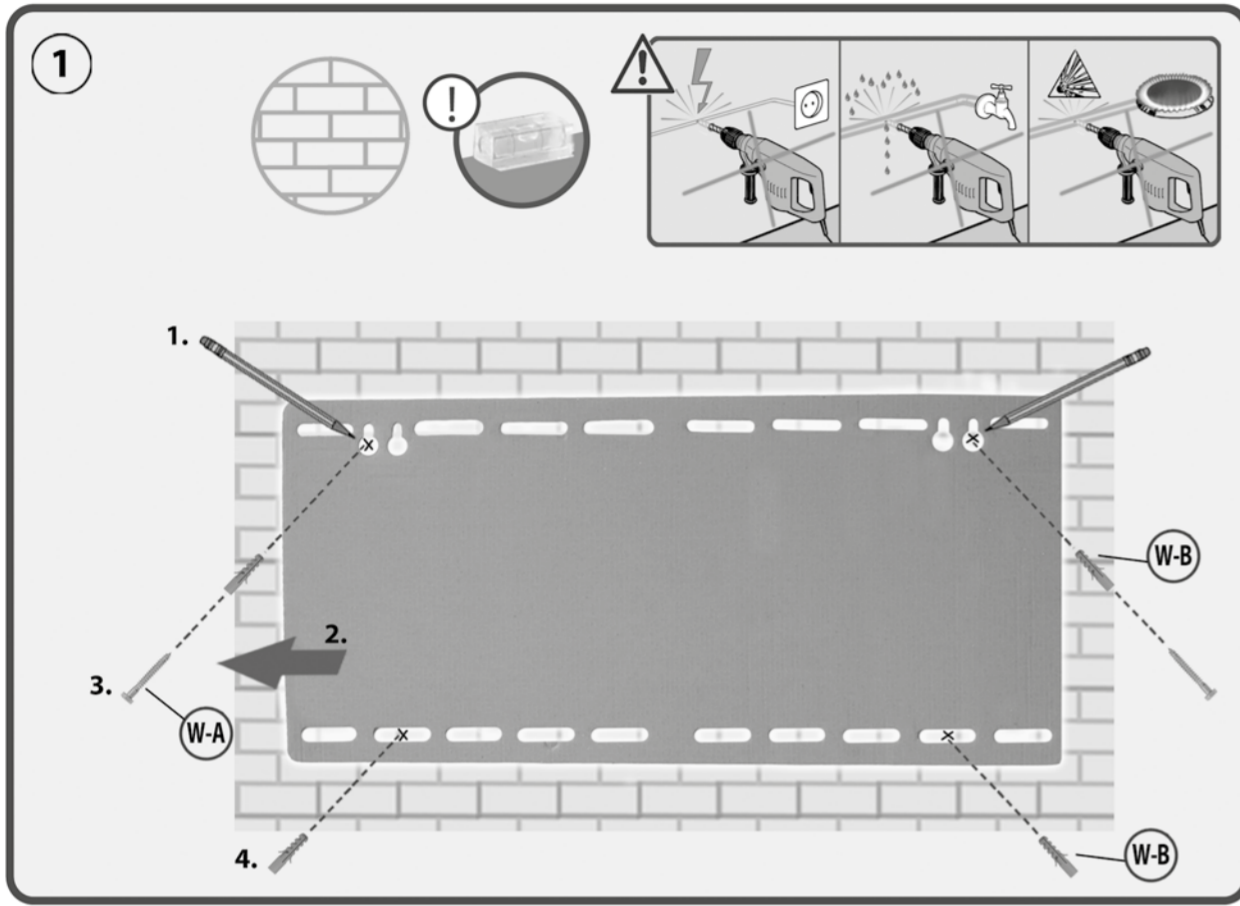

# HP 24 L

Vollbeweglicher  
Wandhalter für LCD TV  
Full-Motion Bracket  
for LCD Monitor

Montageanleitung  
 Montageanleitung  
 Οδηγία συναρμολόγησης  
 Instructions de montage  
 Instrucciones de montaje  
 Návod pro montáž  
 Asensuščje  
 Montážna instrukcija  
 Palgaidusjuhis  
 Montāžas instrukcija  
 Istruzioni d'uso

HP 24 L

my wall®  
 mount accessories

Vollbeweglicher Wandhalter für LCD TV  
 Full-Motion Bracket for LCD Monitor