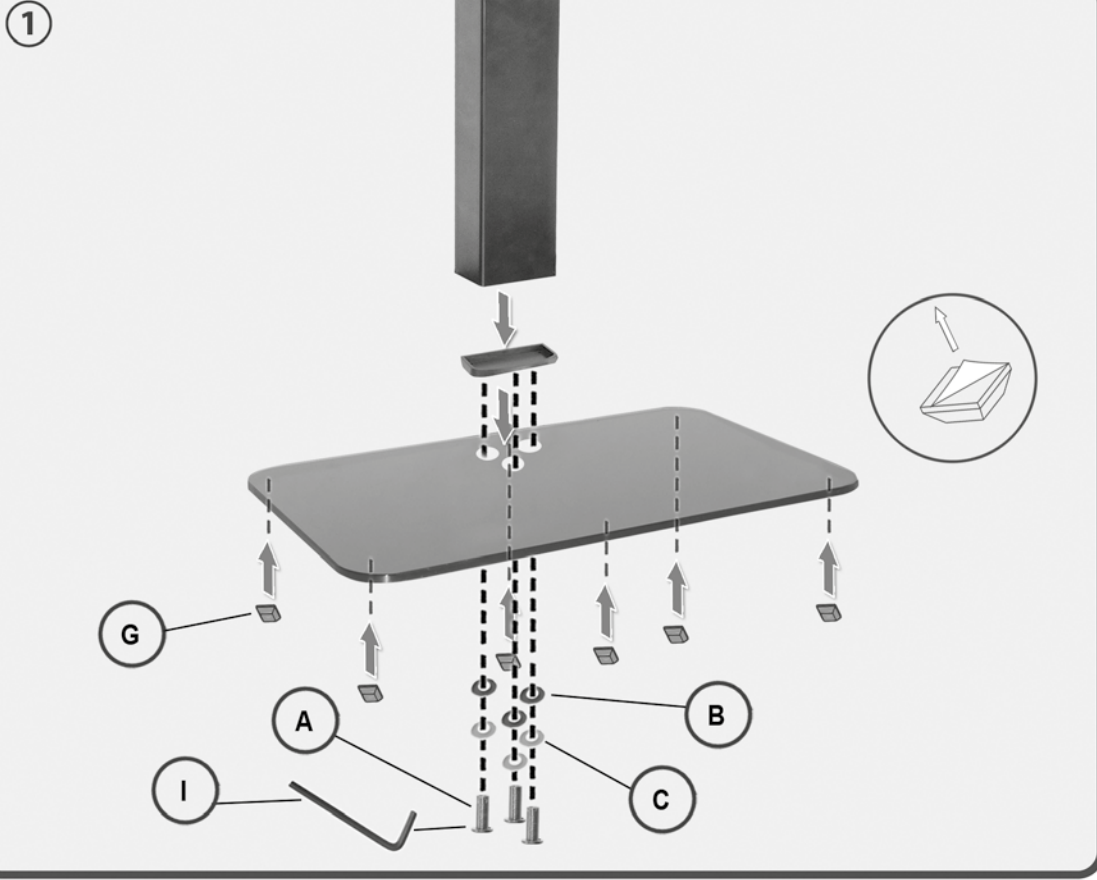

HP 2 BRAL

Standfuß für
Flachbildschirme

Pedestal for
Flat Screens

Montageanleitung Assembly Instructions

Montageanleitung
 Montageanleitung
 Οδηγία συναρμολόγησης
 Instrucciones de montaje
 Assembly Instructions
 Instruções de montagem
 Návod pro montáž
 Instrucciones de montaje
 Asemnusohtje
 Monteringvejledning
 Monteringvejledning
 Montážas instrukcja
 Paigaldusjuhise
 Montavimo instrukcija
 Montéringssanvisning
 Montaj Rehberi
 Istruzioni d'uso

HP 2 BRAL

my wall®
mount accessories

Standfuß für Flachbildschirme
Pedestal for Flat Screens