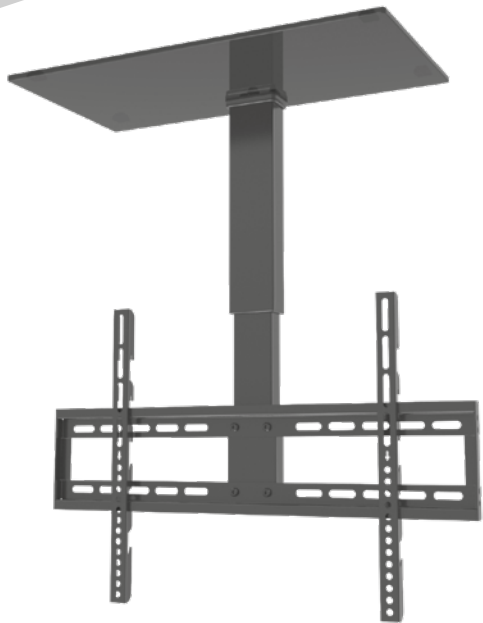

HP 2 BRAL

Standfuß für
Flachbildschirme

Pedestal for
Flat Screens

Montageanleitung Assembly Instructions

Montageanleitung
 Montageanleitung
 Οδηγία συναρμολόγησης
 Instrucciones de montaje
 Assembly Instructions
 Instruções de montagem
 Návod pro montáž
 Instrucciones de montaje
 Asemnusohtje
 Monteringvejledning
 Monteringvejledning
 Montážas instrukcja
 Paigaldusjuhise
 Montavimo instrukcija
 Montéringssanvisning
 Montaj Rehberi
 Istruzioni d'uso

HP 2 BRAL

my wall®
mount accessories

Standfuß für Flachbildschirme
Pedestal for Flat Screens