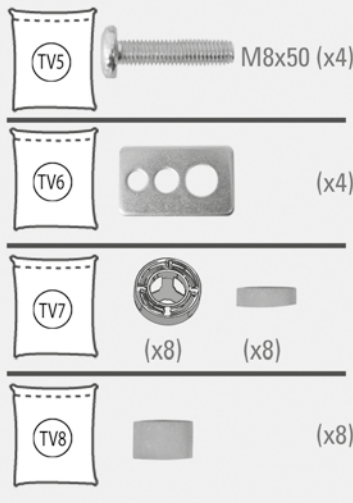

HP 2 BRAL

Standfuß für
Flachbildschirme

Pedestal for
Flat Screens

Montageanleitung Assembly Instructions

Montageanleitung
 Montageanleitung
 Οδηγία συναρμολόγησης
 Instrucciones de montaje
 Assembly Instructions
 Instruções de montagem
 Návod pro montáž
 Instrucciones de montaje
 Asemnusohtje
 Monteringvejledning
 Monteringvejledning
 Montážas instrukcja
 Paigaldusjuhise
 Montavimo instrukcija
 Montéringssanvisning
 Montaj Rehberi
 Istruzioni d'uso

HP 2 BRAL

my wall®
mount accessories

Standfuß für Flachbildschirme
Pedestal for Flat Screens