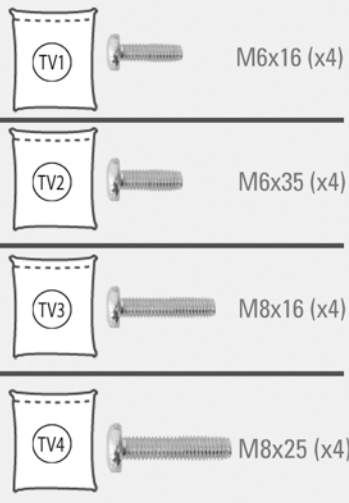

HP 2 BRAL

Standfuß für
Flachbildschirme

Pedestal for
Flat Screens

Montageanleitung Assembly Instructions

Montageanleitung
 Montageanleitung
 Οδηγία συναρμολόγησης
 Instrucciones de montaje
 Assembly Instructions
 Instruções de montagem
 Návod pro montáž
 Instrucciones de montaje
 Asemnusohtje
 Monteringvejledning
 Monteringvejledning
 Montážas instrukcja
 Paigaldusjuhise
 Montavimo instrukcija
 Montéringssanvisning
 Montaj Rehberi
 Istruzioni d'uso