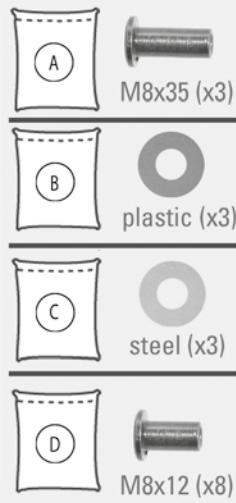

HP 2 BRAL

Standfuß für
Flachbildschirme

Pedestal for
Flat Screens

Montageanleitung Assembly Instructions

Montageanleitung
 Montageanleitung
 Οδηγία συναρμολόγησης
 Instrucciones de montaje
 Assembly Instructions
 Instruções de montagem
 Návod pro montáž
 Instrucciones de montaje
 Asemnusohtje
 Monteringvejledning
 Monteringvejledning
 Montážas instrukcja
 Paigaldusjuhise
 Montavimo instrukcija
 Montéringssanvisning
 Montaj Rehberi
 Istruzioni d'uso