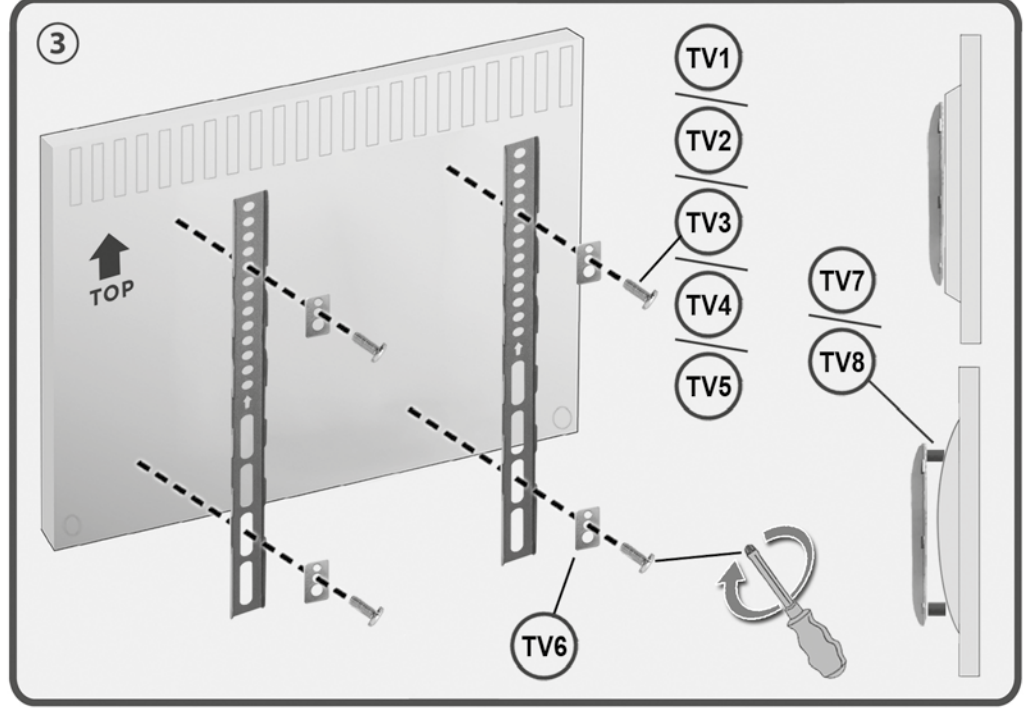

HP 2 BRAL

Standfuß für
Flachbildschirme

Pedestal for
Flat Screens

Montageanleitung Assembly Instructions

Montageanleitung
 Montageanleitung
 Οδηγία συναρμολόγησης
 Instrucciones de montaje
 Assembly Instructions
 Instruções de montagem
 Návod pro montáž
 Instrucciones de montaje
 Asemnusohtje
 Monteringvejledning
 Monteringvejledning
 Montážas instrukcja
 Paigaldusjuhise
 Montavimo instrukcija
 Montéringssanvisning
 Montaj Rehberi
 Istruzioni d'uso

HP 2 BRAL

my wall®
mount accessories

Standfuß für Flachbildschirme
Pedestal for Flat Screens