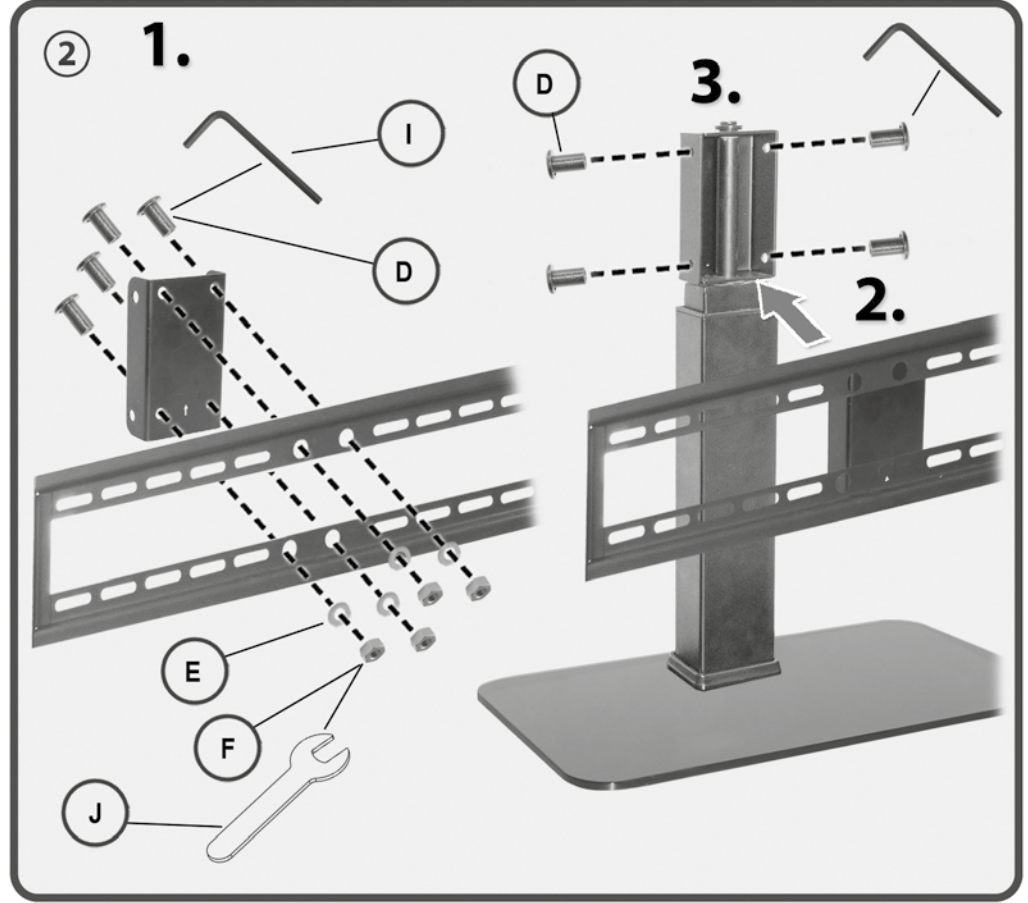

HP 2 BRAL

Standfuß für
Flachbildschirme

Pedestal for
Flat Screens

Montageanleitung Assembly Instructions

Montageanleitung
 Montageanleitung
 Οδηγία συναρμολόγησης
 Instrucciones de montaje
 Assembly Instructions
 Instruções de montagem
 Návod pro montáž
 Instrucciones de montaje
 Asemnusohtje
 Monteringvejledning
 Monteringvejledning
 Montážas instrukcja
 Paigaldusjuhise
 Montavimo instrukcija
 Montéringssanvisning
 Montaj Rehberi
 Istruzioni d'uso

HP 2 BRAL

my wall®
mount accessories

Standfuß für Flachbildschirme
Pedestal for Flat Screens