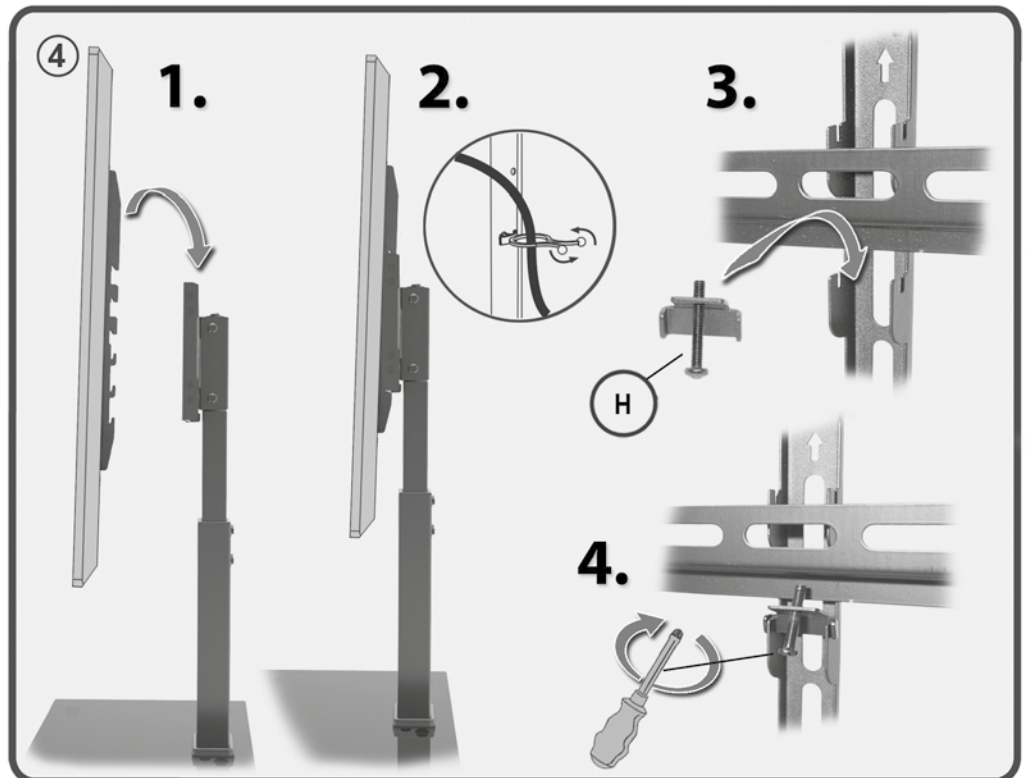

HP 2 BRAL

Standfuß für
Flachbildschirme

Pedestal for
Flat Screens

Montageanleitung Assembly Instructions

Montageanleitung
 Montageanleitung
 Οδηγία συναρμολόγησης
 Instrucciones de montaje
 Assembly Instructions
 Instruções de montagem
 Návod pro montáž
 Instrucciones de montaje
 Asemnusohtje
 Monteringvejledning
 Monteringvejledning
 Montážas instrukcja
 Paigaldusjuhise
 Montavimo instrukcija
 Montéringssanvisning
 Montaj Rehberi
 Istruzioni d'uso

HP 2 BRAL

my wall®
mount accessories

Standfuß für Flachbildschirme
Pedestal for Flat Screens