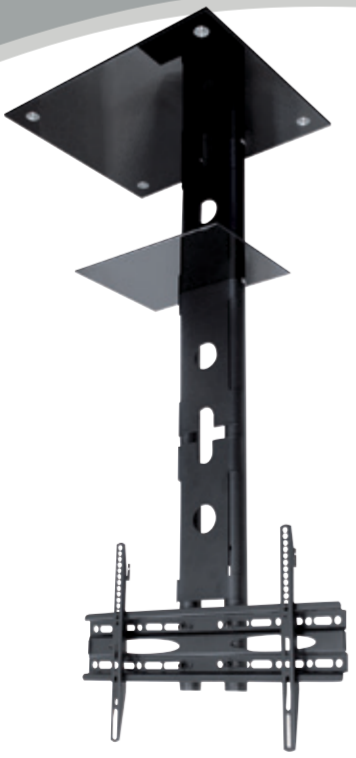

# HP 2C L

Standfuß für Plasma/LCD TV

Pedestal for Plasma/LCD Monitor

Montageanleitung  
 Assembly instructions  
 Montážná instrukcia  
 Instrucciones de montaje  
 Οδηγία συναρμολόγησης  
 Montageanleitung  
 Asennusohje  
 Instrucciones de montaje  
 Návod pro montáž  
 Assembly instructions  
 Instruções de montagem  
 Montaj Rehberi  
 Montajgsanvísing  
 Instruções de uso  
 Montážas instrukcija  
 Paigaldusjuhise  
 Montavimo instrukcija  
 Montajgsanvísing  
 Istruzioni d'uso

HP 2C L

my wall  
 MOUNT ACCESSORIES

Standfuß für Plasma/LCD TV  
 Pedestal for Plasma/LCD Monitor