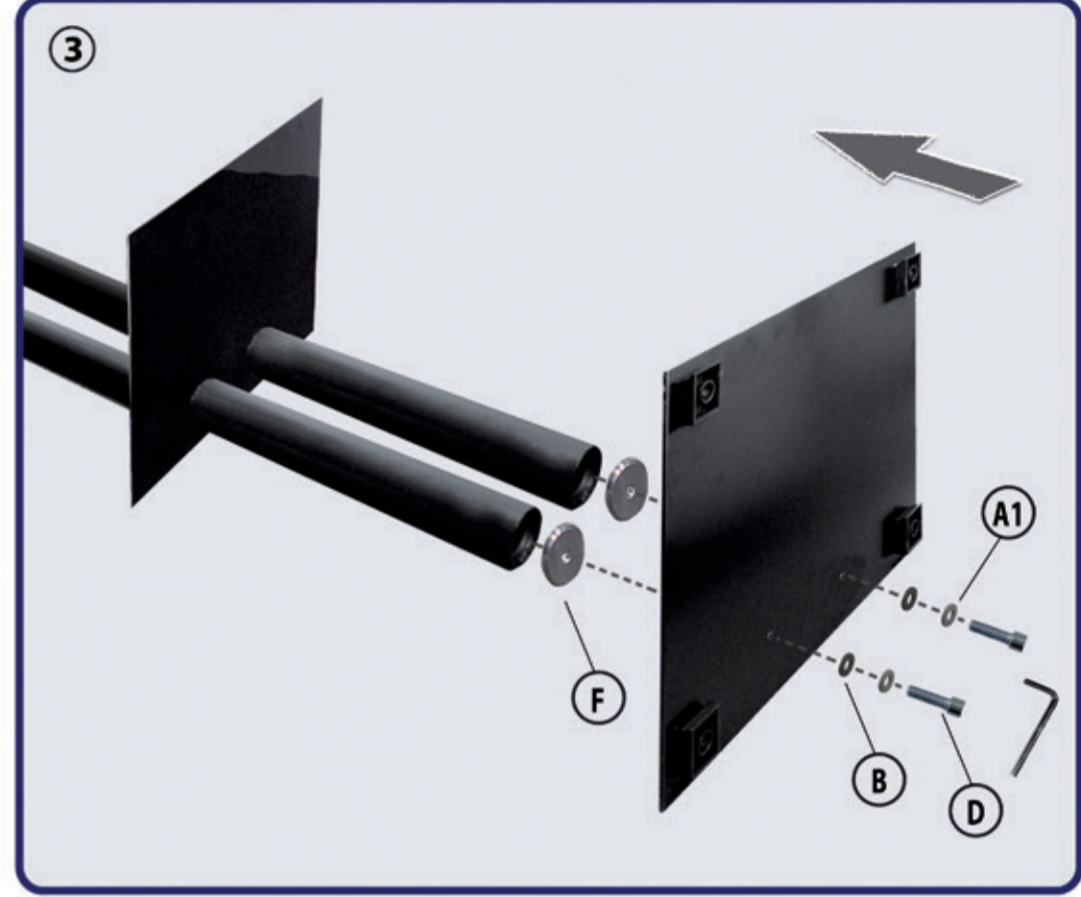

# HP 2C L

Standfuß für Plasma/LCD TV

Pedestal for Plasma/LCD Monitor

Montageanleitung  
 Assembly instructions  
 Montážná instrukcia  
 Instrucciones de montaje  
 Οδηγία συναρμολόγησης  
 Montageanleitung  
 Asennusohje  
 Instrucciones de montaje  
 Návod pro montáž  
 Assembly instructions  
 Instruções de montagem  
 Montaj Rehberi  
 Montajgsanvísing  
 Instruções de uso  
 Montážas instrukcija  
 Paigaldusjuhise  
 Montavimo instrukcija  
 Montajgsanvísing  
 Istruzioni d'uso

HP 2C L

my wall  
 MOUNT ACCESSORIES

Standfuß für Plasma/LCD TV  
 Pedestal for Plasma/LCD Monitor