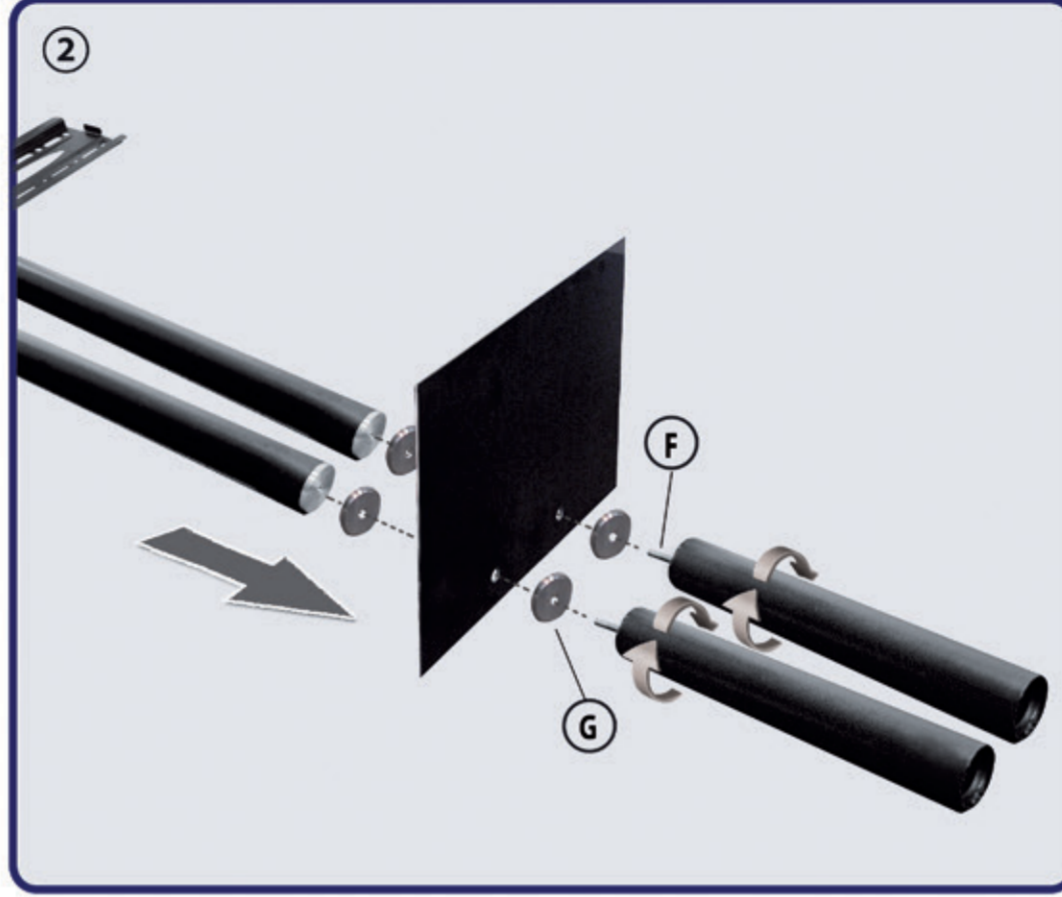

# HP 2C L

Standfuß für Plasma/LCD TV

Pedestal for Plasma/LCD Monitor

Montageanleitung  
 Assembly instructions  
 Montážná instrukcia  
 Instrucciones de montaje  
 Οδηγία συναρμολόγησης  
 Montageanleitung  
 Asennusohje  
 Instrucciones de montaje  
 Návod pro montáž  
 Assembly instructions  
 Instruções de montagem  
 Montaj Rehberi  
 Montajgsanvísing  
 Instruções de uso  
 Montážas instrukcija  
 Paigaldusjuhise  
 Montavimo instrukcija  
 Montajgsanvísing  
 Istruzioni d'uso

HP 2C L

my wall  
 MOUNT ACCESSORIES

Standfuß für Plasma/LCD TV  
 Pedestal for Plasma/LCD Monitor