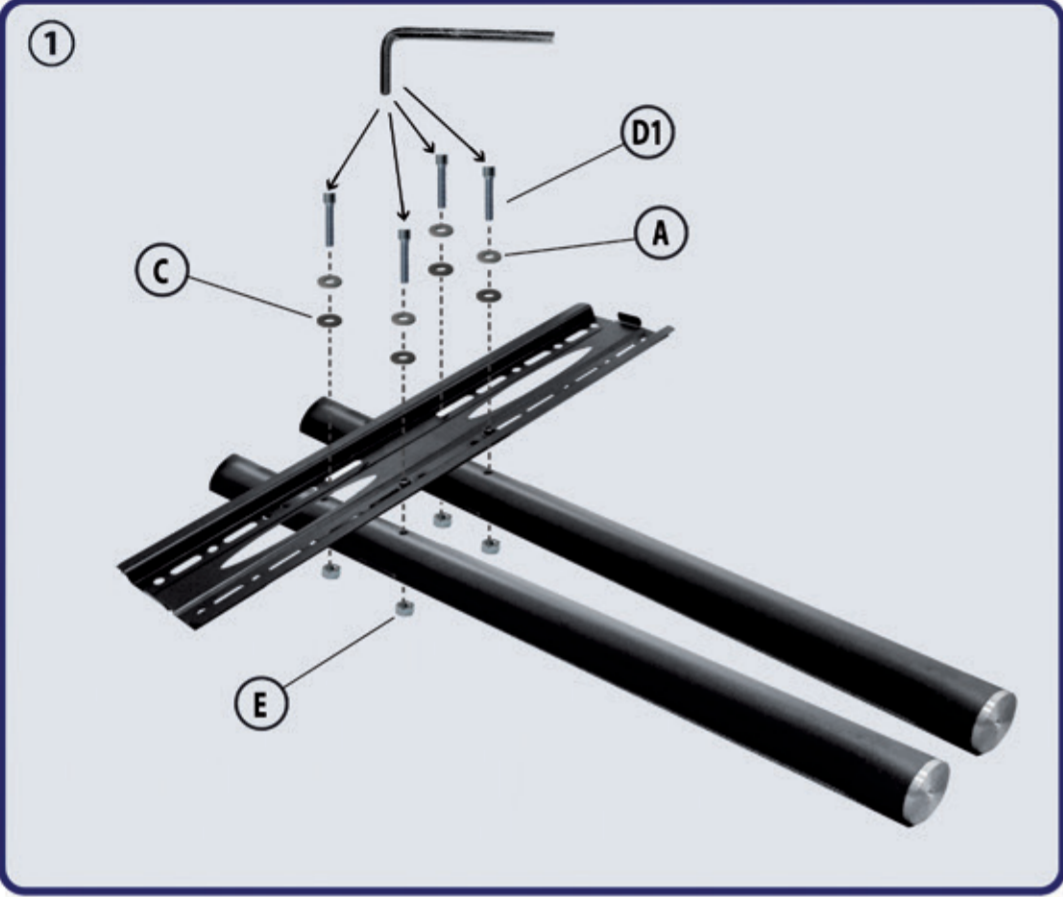

# HP 2C L

Standfuß für Plasma/LCD TV

Pedestal for Plasma/LCD Monitor

Montageanleitung  
 Assembly instructions  
 Montážná instrukcia  
 Instrucciones de montaje  
 Οδηγία συναρμολόγησης  
 Montageanleitung  
 Asennusohje  
 Instrucciones de montaje  
 Návod pro montáž  
 Assembly instructions  
 Instruções de montagem  
 Montaj Rehberi  
 Montajgsanvísing  
 Instruções de uso  
 Montážas instrukcija  
 Paigaldusjuhise  
 Montavimo instrukcija  
 Montajgsanvísing  
 Istruzioni d'uso

HP 2C L

my wall  
 MOUNT ACCESSORIES

Standfuß für Plasma/LCD TV  
 Pedestal for Plasma/LCD Monitor