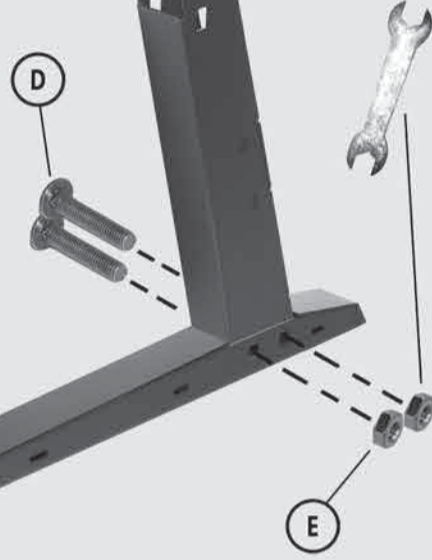

HP 36 L

Universal TV-Ständer
Universal TV stand

M5x14mm (x4)

M8x30mm (x4)

(x8)

(x8)

M6x14mm (x4)

M8x50mm (x4)

(x8)

M6x30mm (x4)

D5 (x4)

D8 (x4)

(x8)

①

1.

2.

②

1.

2.

Montaj Rehber
Montajın talimatları
Montajın talimatları
Montajın talimatları
Montajın talimatları
Montajın talimatları
Montajın talimatları
Montajın talimatları
Montajın talimatları
Montajın talimatları