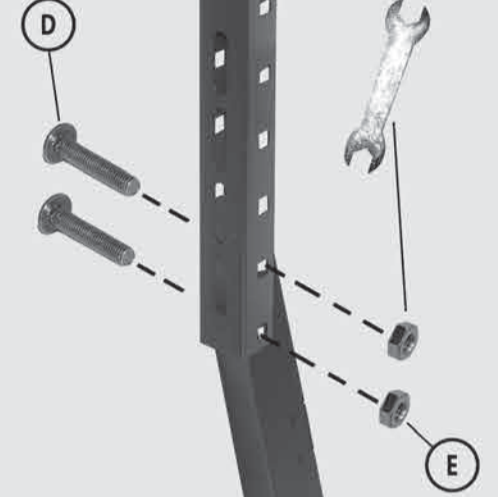

HP 36 L

Universal TV-Ständer
Universal TV stand

M5x14mm (x4)

M8x30mm (x4)

(x8)

(x8)

M6x14mm (x4)

M8x50mm (x4)

(x8)

M6x30mm (x4)

D5 (x4)

D8 (x4)

(x8)

①

1.

2.

②

1.

2.

Montaj Rehber
Montajın talimatları
Montajın talimatları
Montajın talimatları
Montajın talimatları
Montajın talimatları
Montajın talimatları
Montajın talimatları
Montajın talimatları
Montajın talimatları