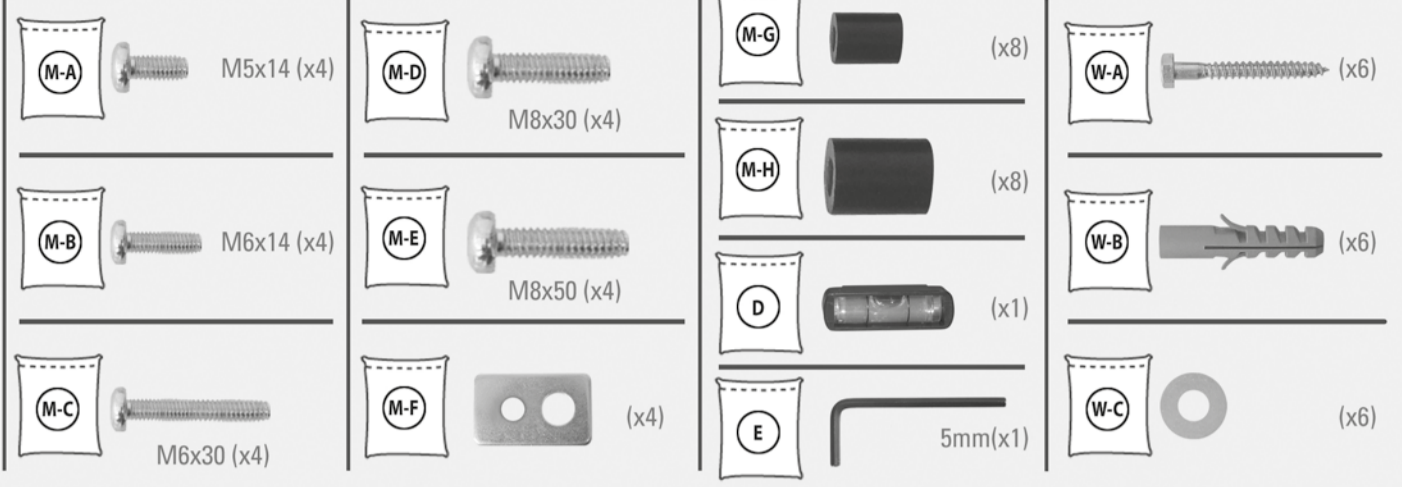

# HP 52 L

Wandhalter für  
Flachbildschirme

Bracket for  
flat screens

**Montageanleitung**  
 Assembly Instructions  
 Οδηγία συναρμολόγησης  
 Instrucciones de montaje  
 Montageanleitung  
 Montagehandledning  
 Montéingsanvisning  
 Instruções de montagem  
 Návod pro montáž  
 Instrucciones de montaje  
 Montaj Rehberi  
 Montajınsaanvısıngı  
 Montavimo instrukcija  
 Paigaldusjuhıs  
 Montážas instrukcija  
 Montážas instrukcija  
 Istruzioni d'uso