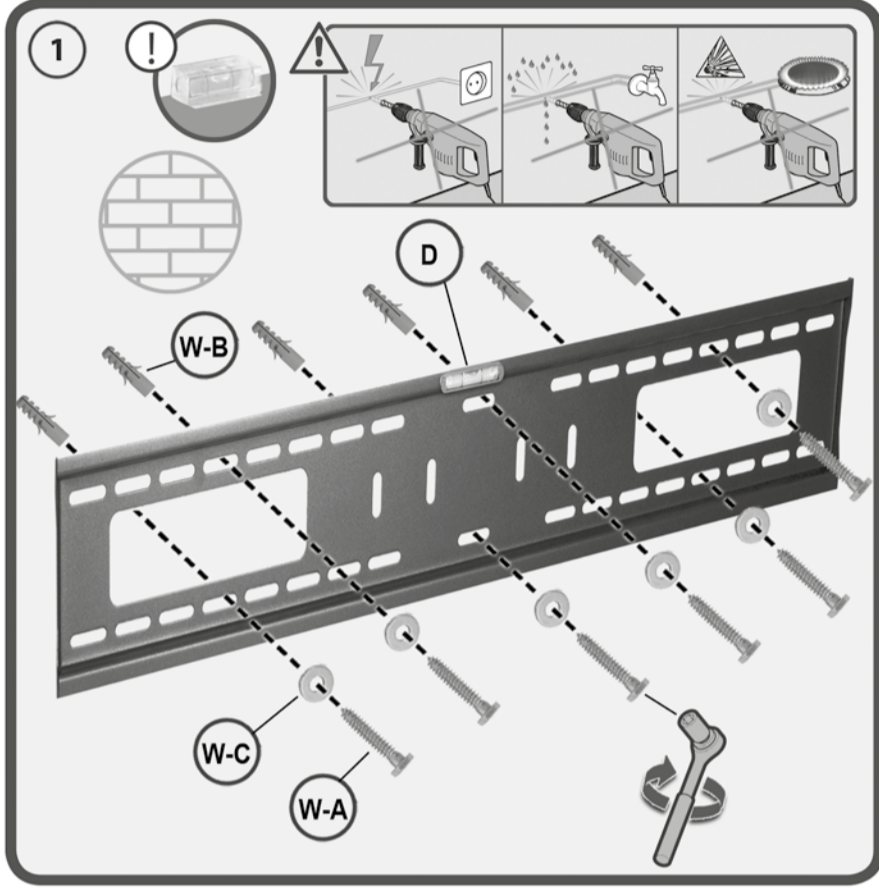

# HP 52 L

Wandhalter für  
Flachbildschirme

Bracket for  
flat screens

**Montageanleitung**  
 Assembly Instructions  
 Οδηγία συναρμολόγησης  
 Instrucciones de montaje  
 Montageanleitung  
 Montagehandledning  
 Montéingsanvisning  
 Instruções de montagem  
 Návod pro montáž  
 Instrucciones de montaje  
 Montaj Rehberi  
 Montajınsaanvısıngı  
 Montavimo instrukcija  
 Paigaldusjuhıs  
 Montážas instrukcija  
 Montážas instrukcija  
 Istruzioni d'uso