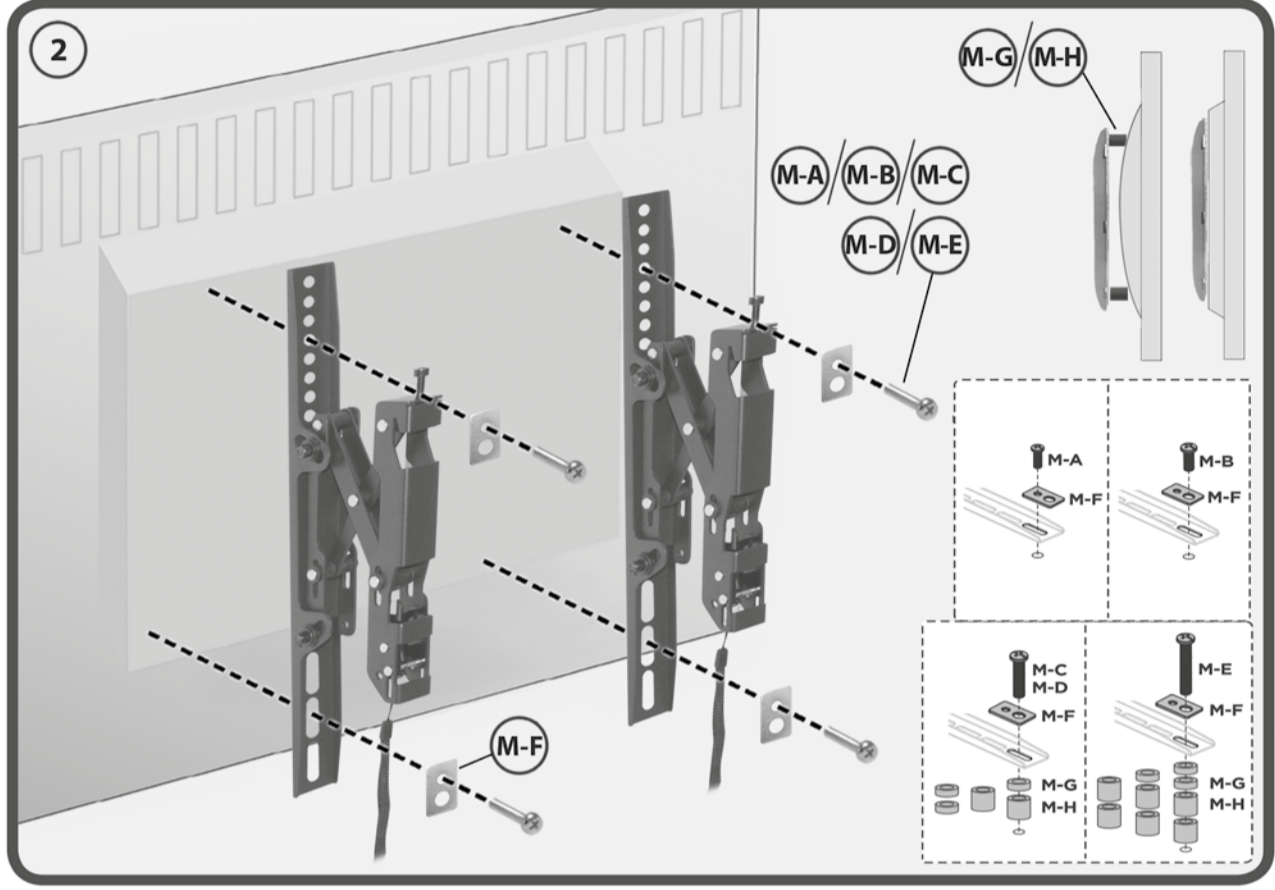

# HP 52 L

Wandhalter für  
Flachbildschirme

Bracket for  
flat screens

**Montageanleitung**  
 Assembly Instructions  
 Οδηγία συναρμολόγησης  
 Instrucciones de montaje  
 Montageanleitung  
 Montagehandledning  
 Montéingsanvisning  
 Instruções de montagem  
 Návod pro montáž  
 Instrucciones de montaje  
 Montaj Rehberi  
 Montajınsaanvısıngı  
 Montavimo instrukcija  
 Paigaldusjuhıs  
 Montážas instrukcija  
 Montážas instrukcija  
 Istruzioni d'uso