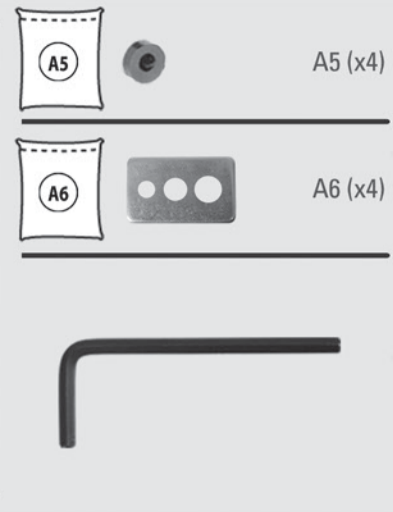

HP 7-1 AL

Wandhalterung
für LCD TV

Bracket for LCD Monitor

Montageanleitung
Assembly Instructions

Montageanleitung
Assemblage Instructions
Οδηγία συναρμολόγησης
Instruccions de montaje
Montageanleitung
Návod pro montáž
Instruccions de montagem
Instrucções de montagem

Montaj Rehberi
Montavimo instrukcija
Monteringssanvisning
Faiğaldusjuihis
Asemnushje
Asennusohje
Monteringssvejledning
Monteringssvejliding
Montážas instrukcja
Instruzioni d'uso

HP 7-1 AL

Wandhalter für LCD TV
Bracket for LCD Monitor