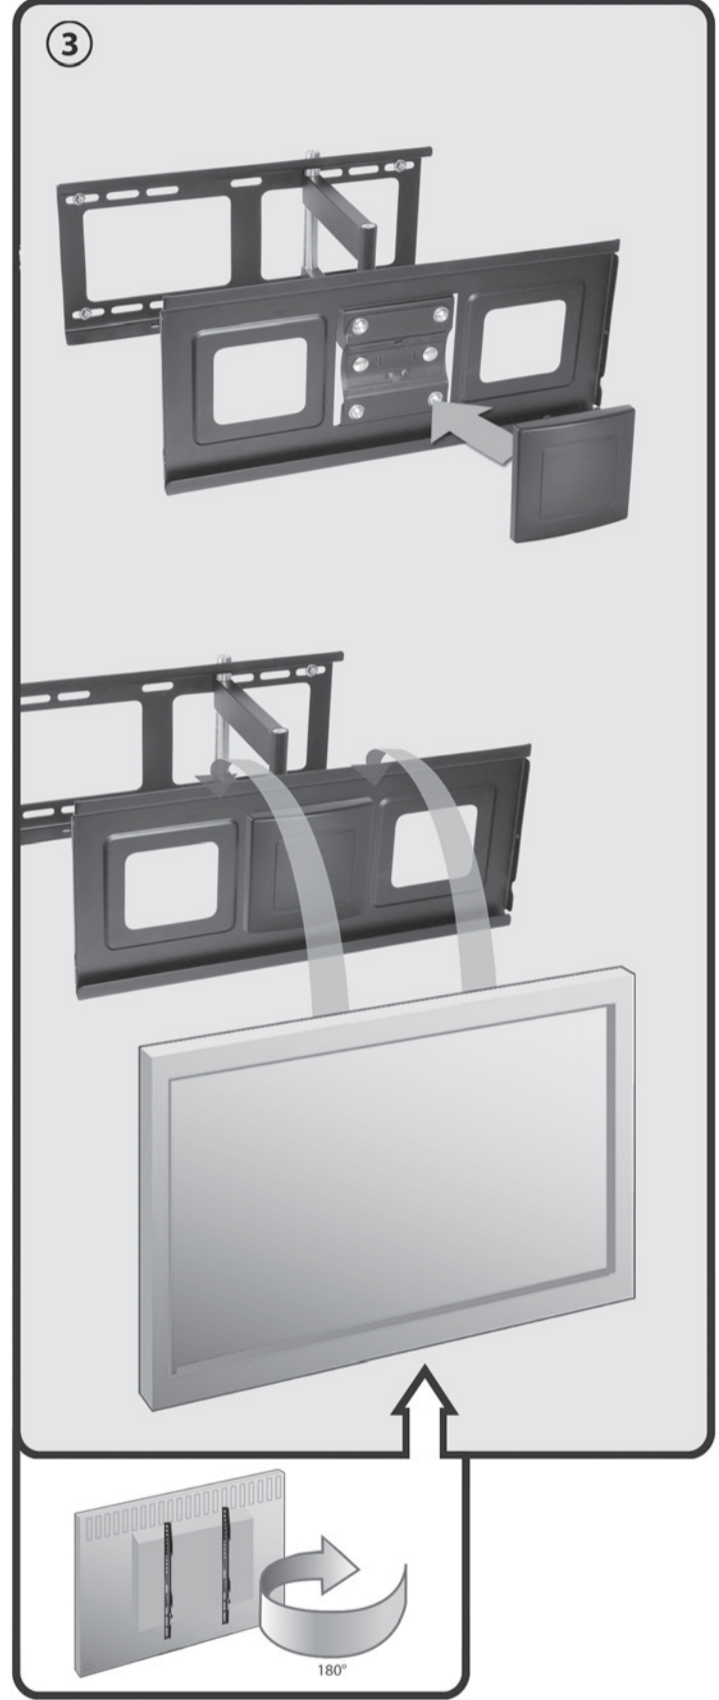

HP 7-1 AL

Wandhalterung
für LCD TV

Bracket for LCD Monitor

Montageanleitung
Assembly Instructions

Montageanleitung
Assemblage Instructions
Οδηγία συναρμολόγησης
Instruccions de montaje
Montageanleitung
Návod pro montáž
Instruccions de montagem
Instrucções de montagem

Montaj Rehberi
Montavimo instrukcija
Monteringssanvisning
Faiğaldusjuihis
Asemnushje
Asennusohje
Monteringssvejledning
Monteringssvejliding
Montážas instrukcja
Instruzioni d'uso

HP 7-1 AL

Wandhalter für LCD TV
Bracket for LCD Monitor

my wall
mount accessories