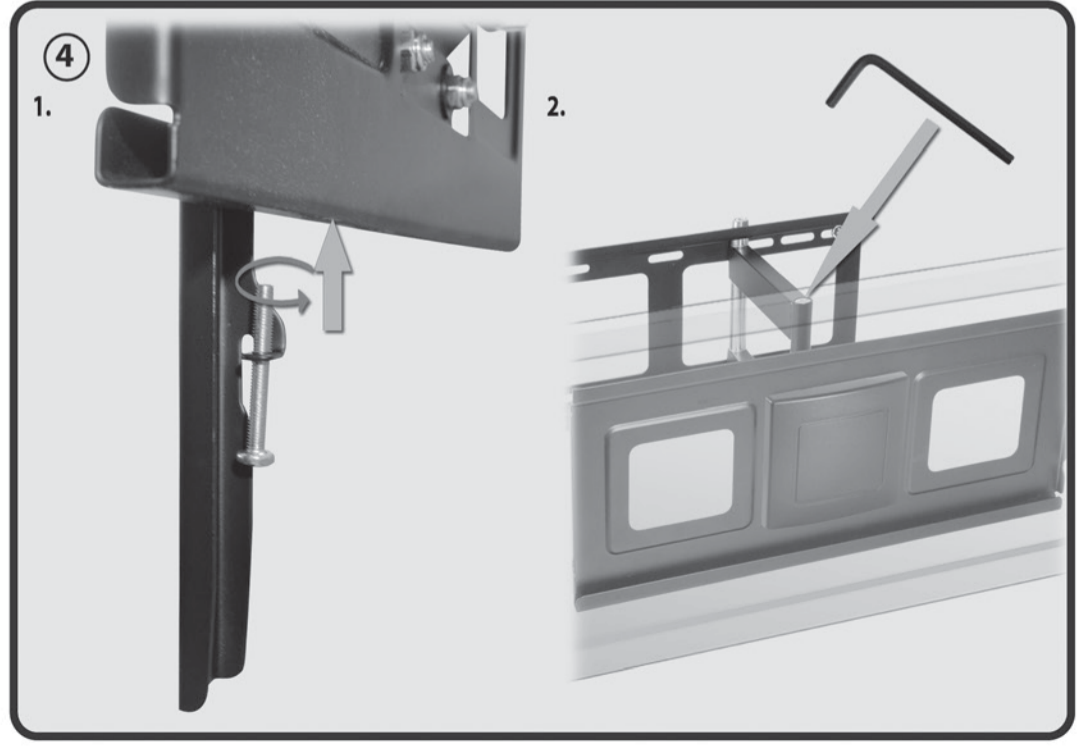

HP 7-1 AL

Wandhalterung
für LCD TV

Bracket for LCD Monitor

Montageanleitung
Assembly Instructions

Montageanleitung
Assemblage Instructions
Οδηγία συναρμολόγησης
Instruccions de montaje
Montageanleitung
Návod pro montáž
Instruccions de montagem
Instrucções de montagem

Montaj Rehberi
Montavimo instrukcija
Monteringssanvisning
Faiğaldusjuihis
Asemnushje
Asennusohje
Monteringssvejledning
Monteringssvejliding
Montážas instrukcja
Instruzioni d'uso

HP 7-1 AL

Wandhalter für LCD TV
Bracket for LCD Monitor