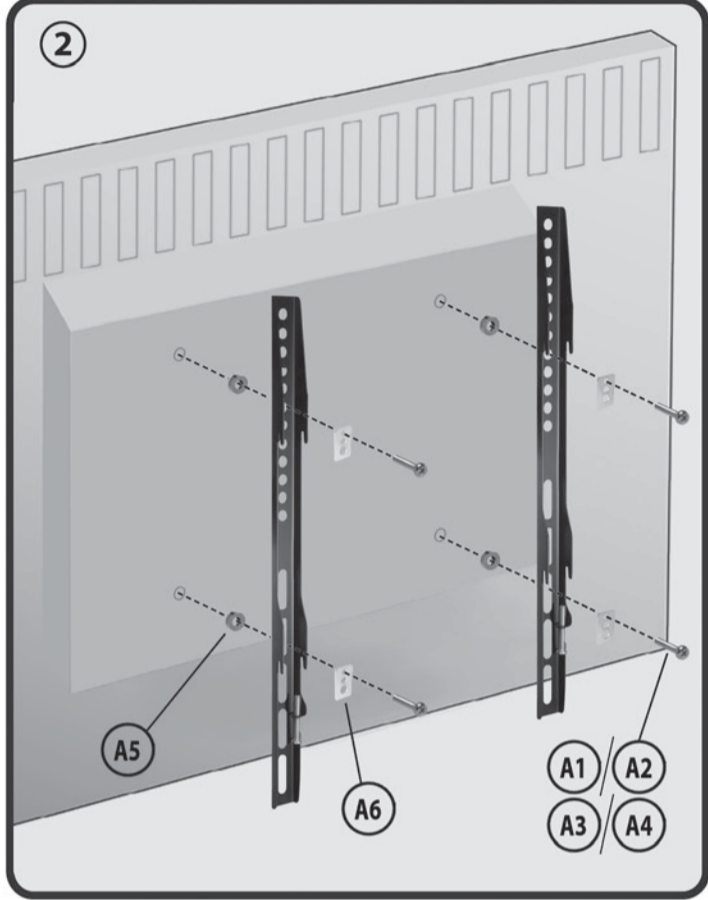

HP 7-1 AL

Wandhalterung
für LCD TV

Bracket for LCD Monitor

Montageanleitung
Assembly Instructions

Montageanleitung
Assemblage Instructions
Οδηγία συναρμολόγησης
Instruccions de montaje
Montageanleitung
Návod pro montáž
Instruccions de montagem
Instrucções de montagem

Montaj Rehberi
Montavimo instrukcija
Monteringssanvisning
Faiğaldusjuihis
Asemnushje
Asennusohje
Monteringssvejledning
Monteringssvejliding
Montážas instrukcja
Instruzioni d'uso

HP 7-1 AL

Wandhalter für LCD TV
Bracket for LCD Monitor