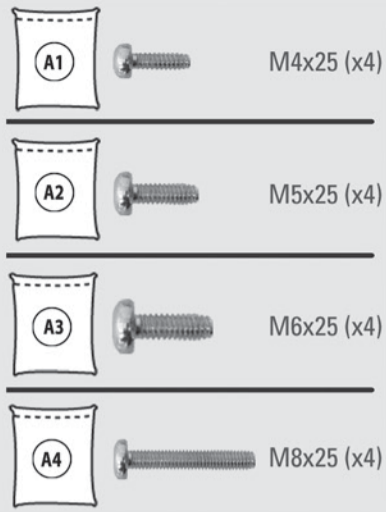

HP 7-1 AL

Wandhalterung
für LCD TV

Bracket for LCD Monitor

Montageanleitung
Assembly Instructions

Montageanleitung
Assemblage Instructions
Οδηγία συναρμολόγησης
Instruccions de montaje
Montageanleitung
Návod pro montáž
Instruccions de montagem
Instrucções de montagem