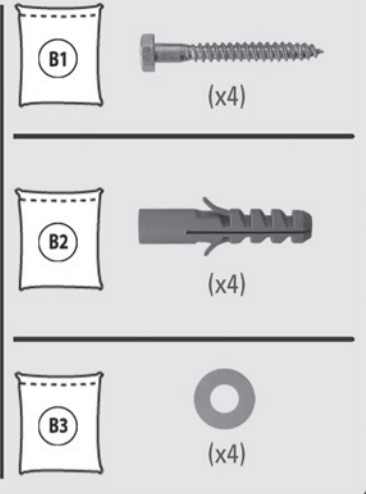

HP 7-1 AL

Wandhalterung
für LCD TV

Bracket for LCD Monitor

Montageanleitung
Assembly Instructions

Montageanleitung
Assemblage Instructions
Οδηγία συναρμολόγησης
Instruccions de montaje
Montageanleitung
Návod pro montáž
Instruccions de montagem
Instrucções de montagem