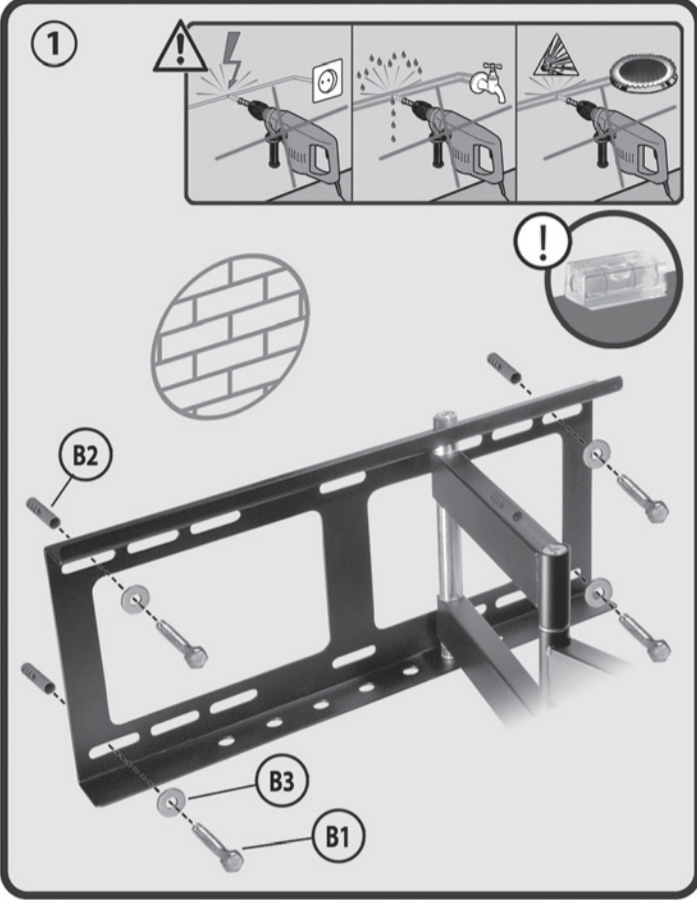

HP 7-1 AL

Wandhalterung
für LCD TV

Bracket for LCD Monitor

Montageanleitung
Assembly Instructions

Montageanleitung
Assemblage Instructions
Οδηγία συναρμολόγησης
Instruccions de montaje
Montageanleitung
Návod pro montáž
Instruccions de montagem
Instrucções de montagem

Montaj Rehberi
Montavimo instrukcija
Monteringssanvisning
Faiğaldusjuihis
Asemnushje
Asennusohje
Monteringssvejledning
Monteringssvejliding
Montážas instrukcja
Instruzioni d'uso

HP 7-1 AL

Wandhalter für LCD TV
Bracket for LCD Monitor