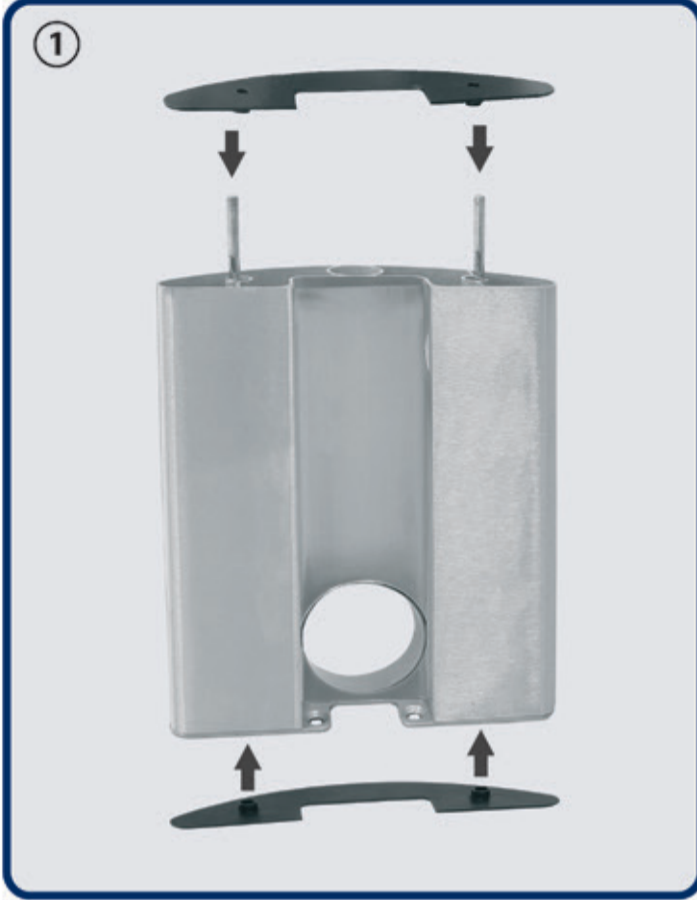

# HR 1 L

DVD/Receiver Regal  
DVD/Receiver Shelf

**ASSEMBLY INSTRUCTIONS**  
 Montageanleitung  
 Assembling Instructions  
 Instrucciones de montaje  
 Οδηγία συναρμολόγησης  
 Montagehandleitung  
 Montagesanvisning  
 Instruções de montagem  
 Návod pro montáž  
 Instrucciones de montaje  
 Asennusohje  
 Montagesvejledning  
 Montážas instrukcja  
 Palgaldusjuhjs  
 Montavimo instrukcija  
 Montéringsanvisning  
 Montaj Rehberi  
 Istruzioni d'uso