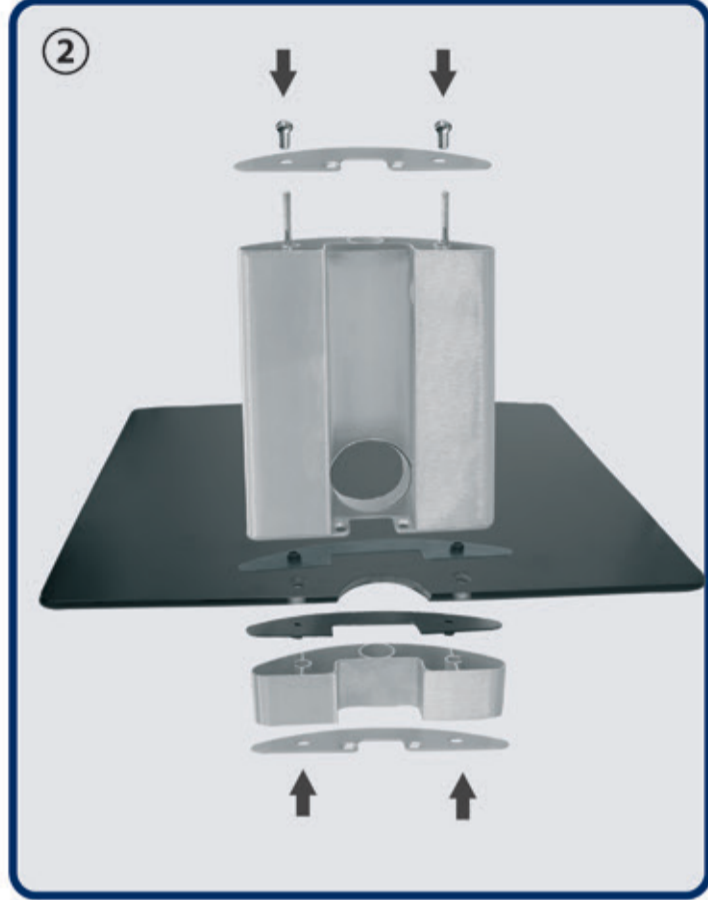

# HR 1 L

DVD/Receiver Regal  
DVD/Receiver Shelf

**ASSEMBLY INSTRUCTIONS**  
 Montageanleitung  
 Assembling Instructions  
 Instrucciones de montaje  
 Οδηγία συναρμολόγησης  
 Montagehandleitung  
 Montagesanvisning  
 Instruções de montagem  
 Návod pro montáž  
 Instrucciones de montaje  
 Asennusohje  
 Montagesvejledning  
 Montážas instrukcja  
 Palgaldusjuhjs  
 Montavimo instrukcija  
 Montéringsanvisning  
 Montaj Rehberi  
 Istruzioni d'uso