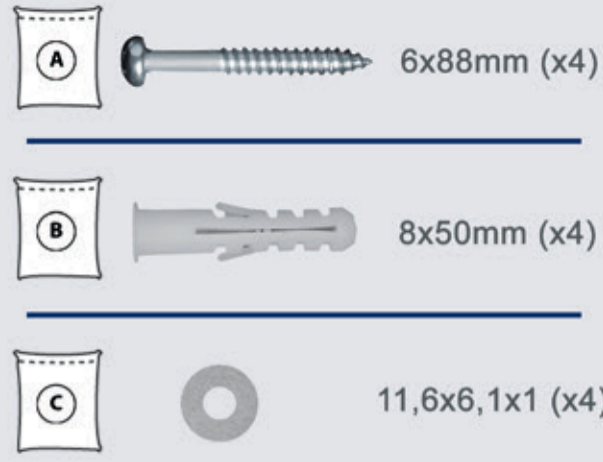

# HR 1 L

DVD/Receiver Regal  
DVD/Receiver Shelf

**ASSEMBLY INSTRUCTIONS**  
 Montageanleitung  
 Assembling Instructions  
 Instrucciones de montaje  
 Οδηγία συναρμολόγησης  
 Montagehandleitung  
 Montagesanvisning  
 Instruções de montagem  
 Návod pro montáž  
 Instrucciones de montaje  
 Asennusohje  
 Montagesvejledning  
 Montážas instrukcja  
 Palgaldusjuhjs  
 Montavimo instrukcija  
 Montéringsanvisning  
 Montaj Rehberi  
 Istruzioni d'uso