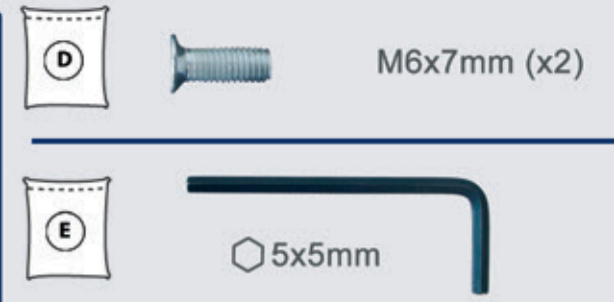

# HR 1 L

DVD/Receiver Regal  
DVD/Receiver Shelf

**ASSEMBLY INSTRUCTIONS**  
 Montageanleitung  
 Assembling Instructions  
 Instrucciones de montaje  
 Οδηγία συναρμολόγησης  
 Montagehandleitung  
 Montagesanvisning  
 Instruções de montagem  
 Návod pro montáž  
 Instrucciones de montaje  
 Asennusohje  
 Montagesvejledning  
 Montážas instrukcja  
 Palgaldusjuhjs  
 Montavimo instrukcija  
 Montéringsanvisning  
 Montaj Rehberi  
 Istruzioni d'uso