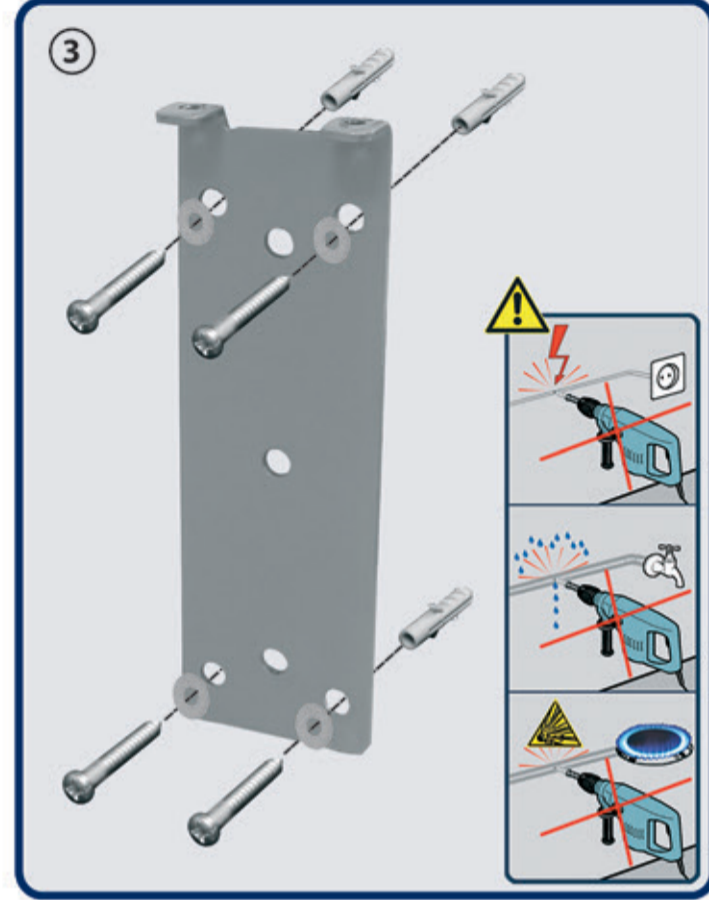

# HR 1 L

DVD/Receiver Regal  
DVD/Receiver Shelf

**ASSEMBLY INSTRUCTIONS**  
 Montageanleitung  
 Assembling Instructions  
 Instrucciones de montaje  
 Οδηγία συναρμολόγησης  
 Montagehandleitung  
 Montagesanvisning  
 Instruções de montagem  
 Návod pro montáž  
 Instrucciones de montaje  
 Asennusohje  
 Montagesvejledning  
 Montážas instrukcja  
 Palgaldusjuhjs  
 Montavimo instrukcija  
 Montéringsanvisning  
 Montaj Rehberi  
 Istruzioni d'uso